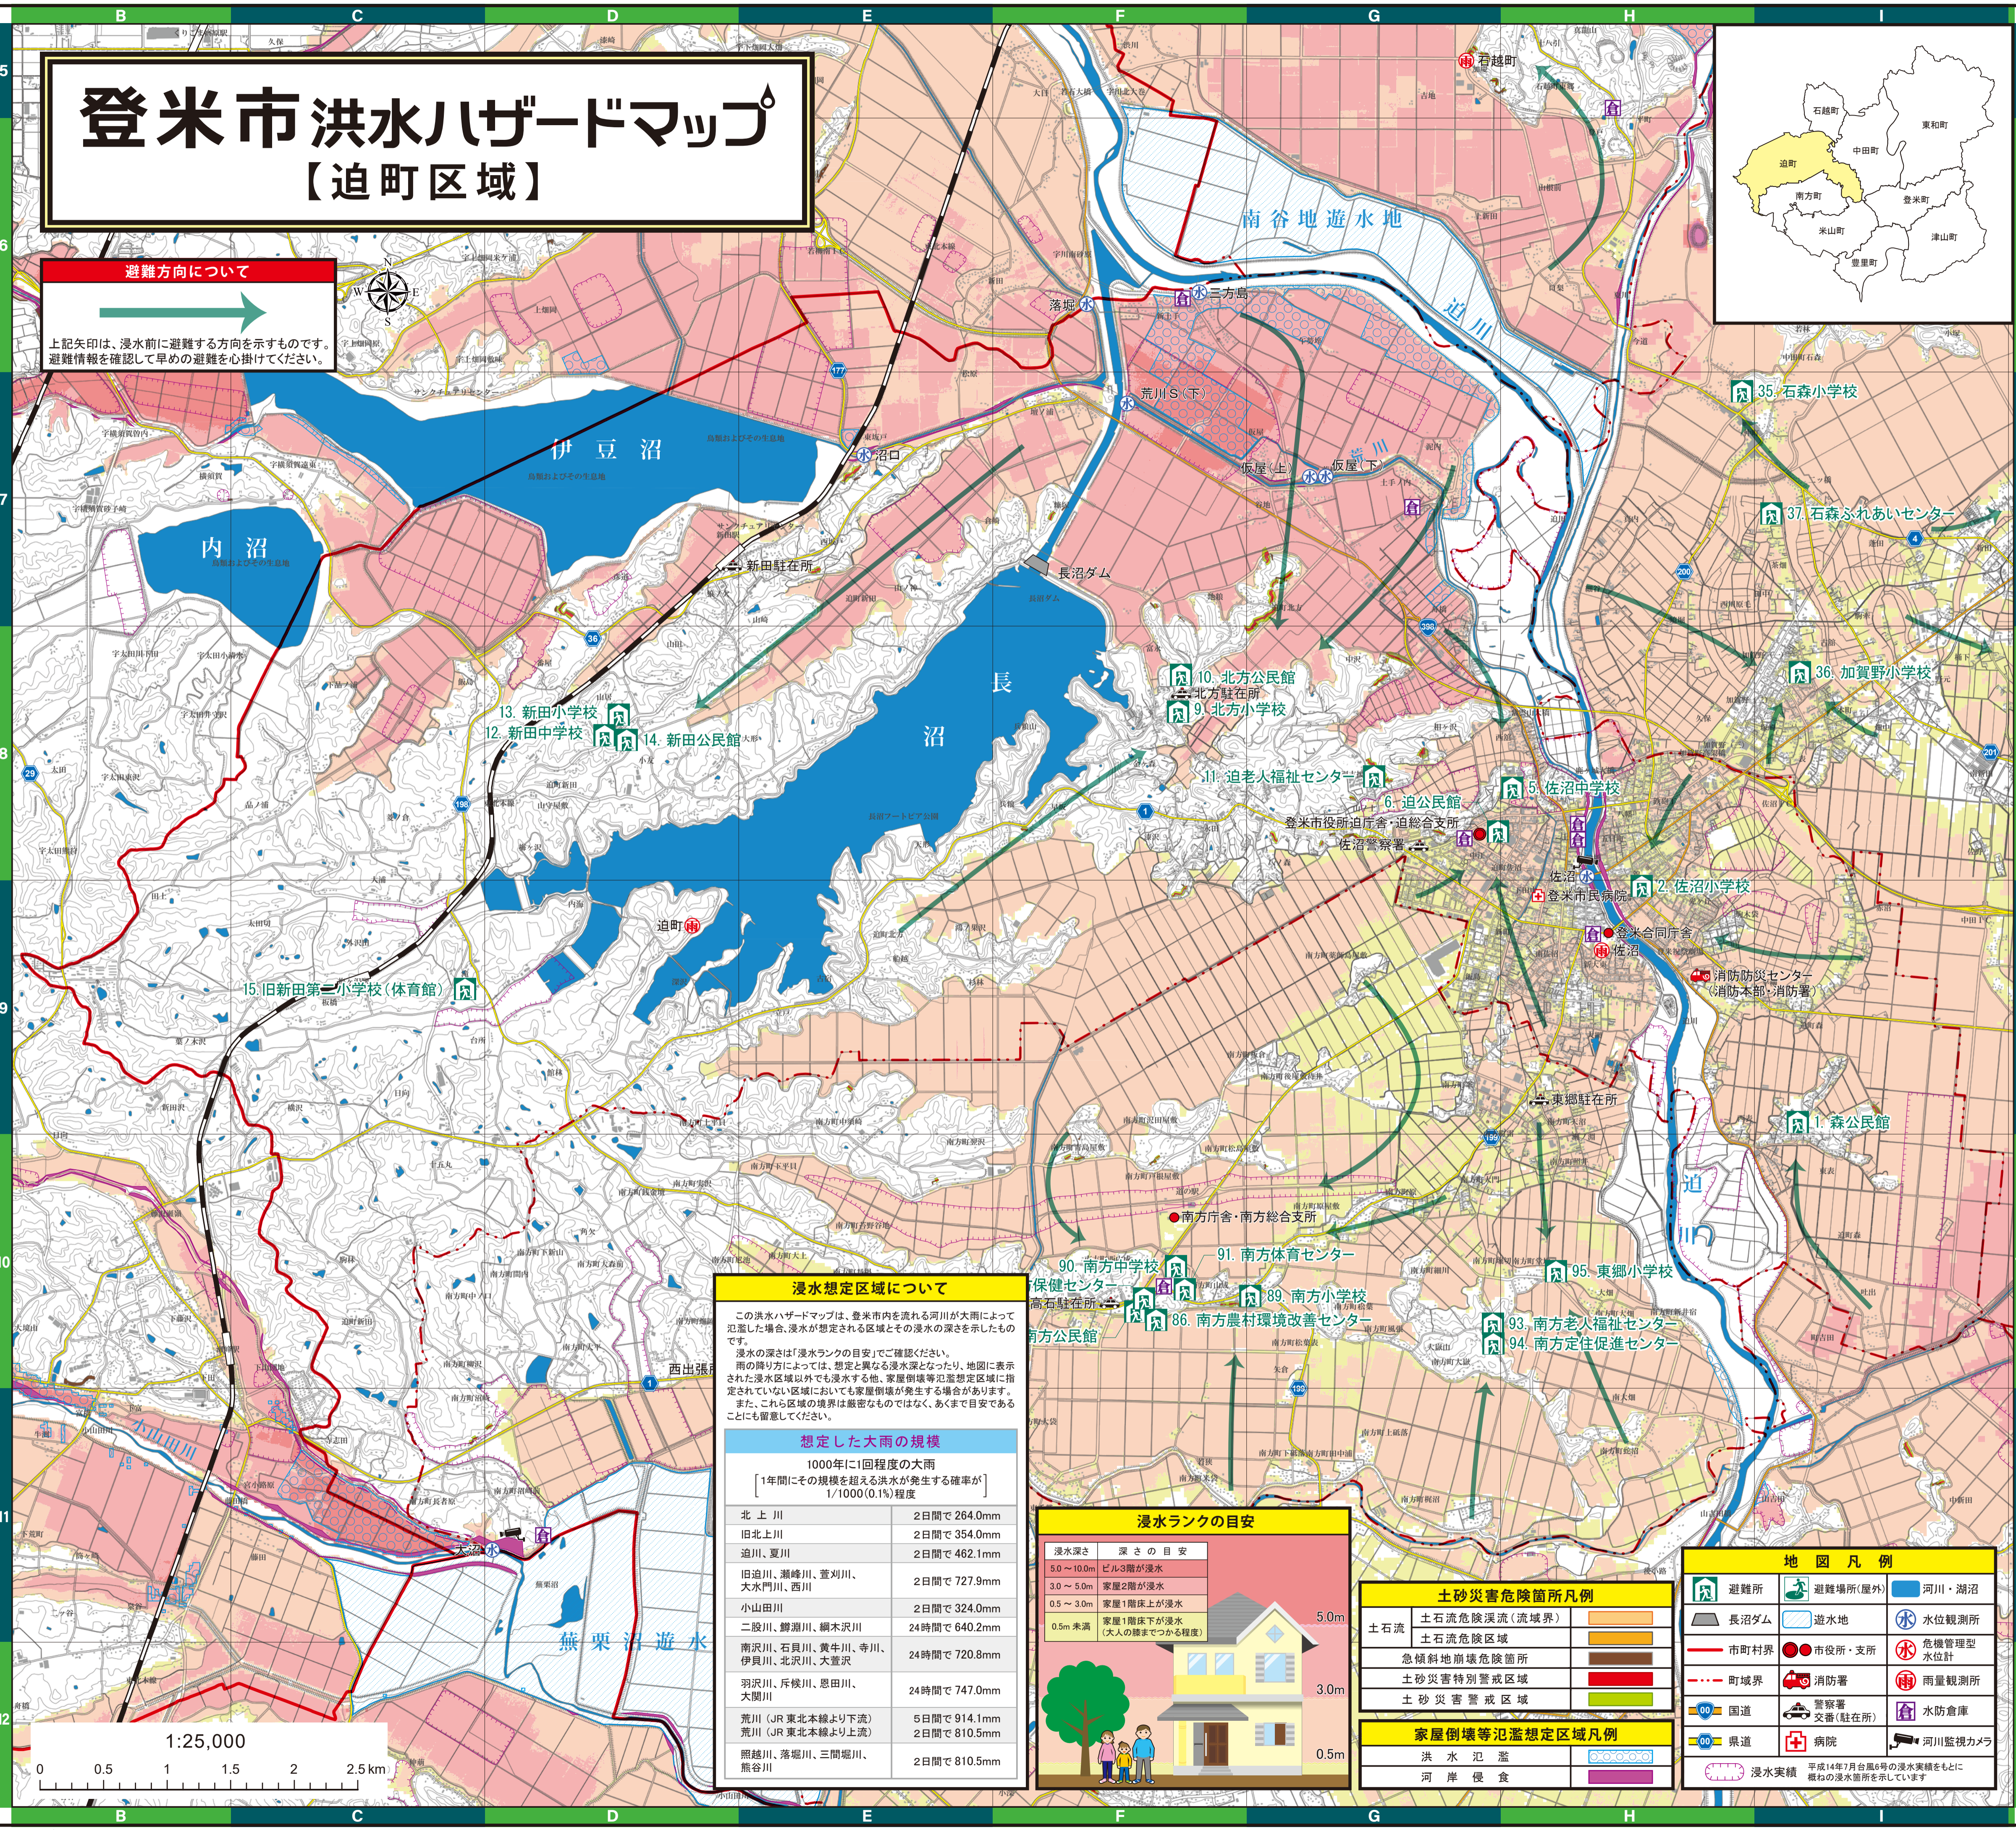

登米市洪水ハザードマップ

【迫町区域】

避難方向について

上記矢印は、浸水前に避難する方向を示すものです。避難情報を確認して早めの避難を心掛けてください。

避難場所一覧

洪水時に避難する避難所
洪水時に地下浸水するが避難可能な避難所
洪水時に浸水するが2階以上に避難可能な避難所
洪水時に浸水する(浸水想定区域外、浸水想定区域外)又は土砂災害警戒区域にあり、大雨時には避難しないでください。

※印のある施設は土砂災害警戒区域にあるため、大雨時には避難しないでください。(名称は図面に記載していません)

迫町区域の避難場所				迫町区域以外の避難場所			
地区No.	施設名	所在地	階数	地区No.	施設名	所在地	階数
1	森公民館	登米市森町1丁目1番地	3階	19	北方小学校	登米市北方町1丁目1番地	3階
2	佐沼小学校	登米市佐沼町1丁目1番地	3階	20	北方公民館	登米市北方町1丁目1番地	2階
3	光ヶ丘球場	登米市光ヶ丘町1番地	屋外	11	北方公民館	登米市北方町1丁目1番地	2階
4	迫武蔵館	登米市迫町1丁目3番地17	1階	10	北方公民館	登米市北方町1丁目1番地	2階
5	佐沼中学校	登米市佐沼町2丁目1番地1	3階	13	新田小学校	登米市新田町1丁目1番地	3階
6	迫公民館	登米市迫町2丁目6番地1	2階	14	新田公民館	登米市新田町1丁目1番地	3階
7	迫体育館	登米市迫町2丁目6番地1	1階	15	新田公民館	登米市新田町1丁目1番地	3階
8	佐沼高等学校(体育館)	登米市佐沼町1番地	1階	16	旧新田第二小学校(体育館)	登米市旧新田町1番地	1階