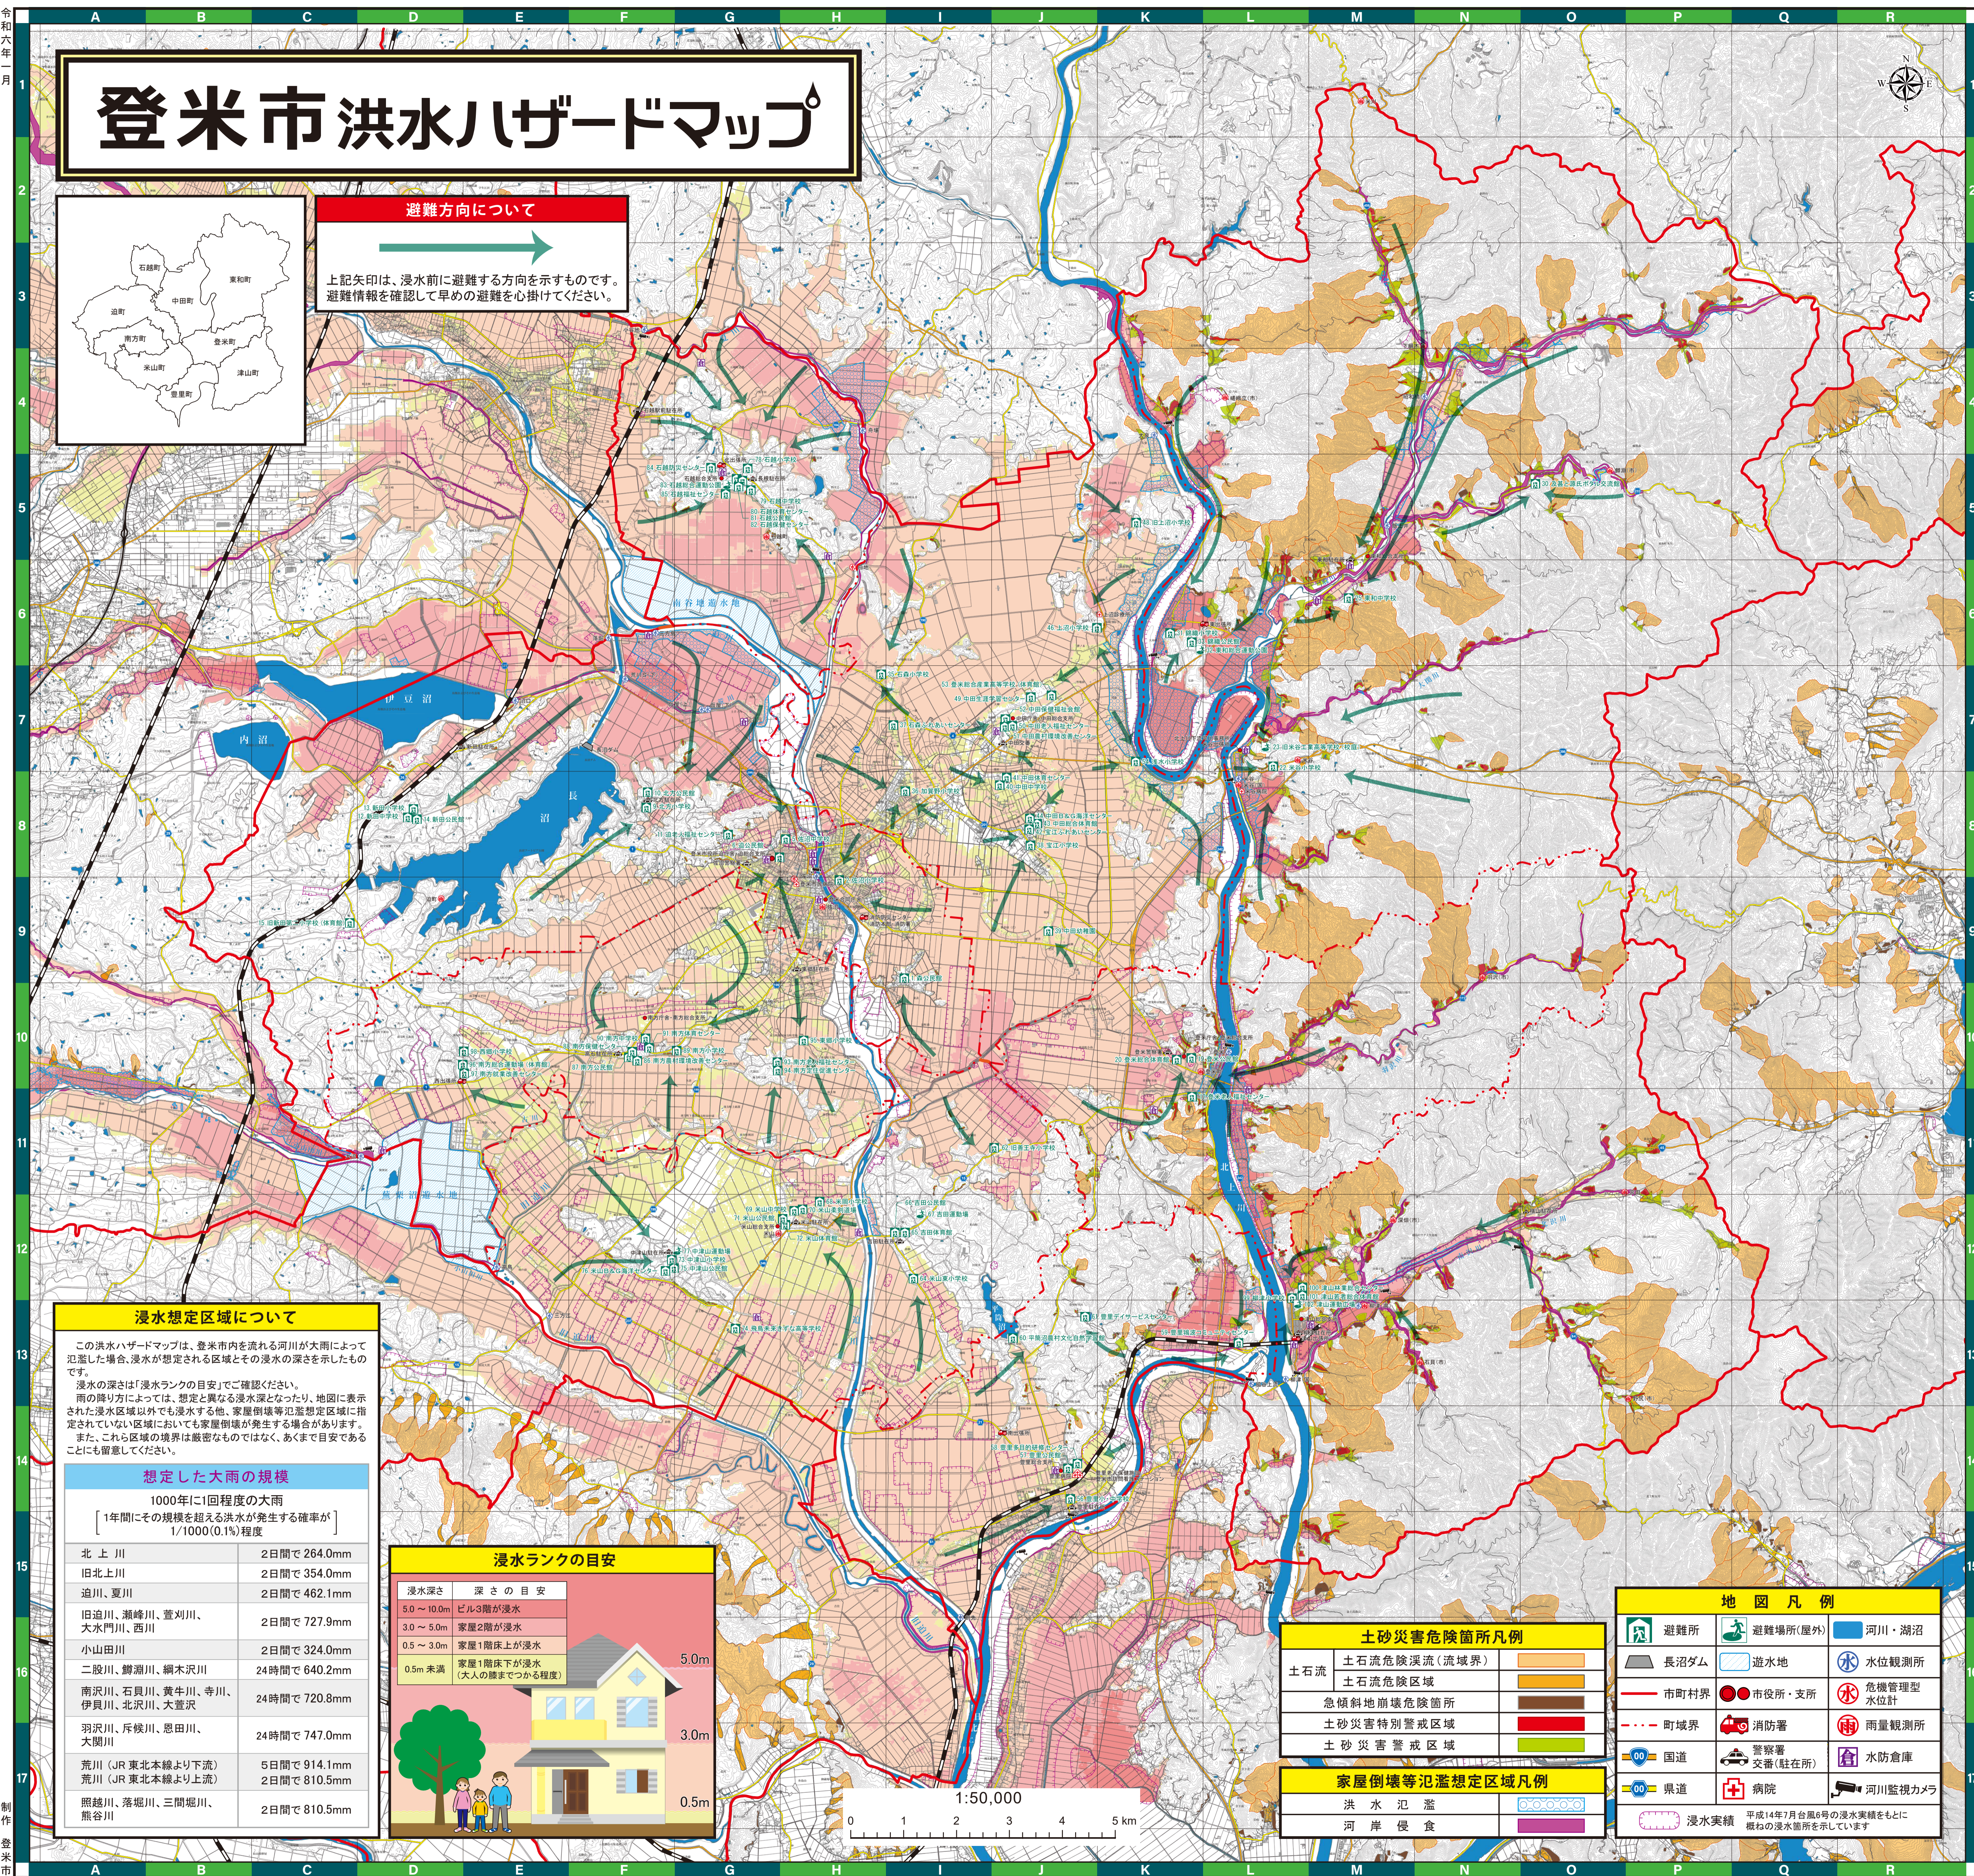

登米市洪水ハザードマップ

避難方向について

上記矢印は、浸水前に避難する方向を示すものです。
 避難情報を確認して早めの避難を心掛けてください。

浸水想定区域について

この洪水ハザードマップは、登米市内を流れる河川が大雨によって氾濫した場合、浸水が想定される区域とその浸水の深さを示したものです。

浸水の深さは「浸水ランクの目安」をご確認ください。

雨の降り方によっては、想定と異なる浸水深となったり、地図に表示された浸水区域以外でも浸水する他、家屋倒壊等危険想定区域に指定されていない区域においても家屋倒壊が発生する場合があります。

また、これら区域の境界は厳密なものではなく、あくまで目安であることに留意してください。

想定した大雨の規模

河川名	1年間に1回程度を超える洪水が発生する確率 ¹⁾
北上川	2日間で264.0mm
旧北上川	2日間で354.0mm
迫川、夏川	2日間で462.1mm
旧迫川、瀬峰川、萱刈川、大木川、吉川	2日間で727.9mm
小山田川	2日間で324.0mm
二股川、瀬瀬川、瀬木沢川	24時間で640.2mm
南沢川、石貝川、黄牛川、寺川、伊貝川、北沢川、大萱沢	24時間で720.8mm
羽根川、兵候川、恩田川、大開川	24時間で747.0mm
荒川 (JR東北本線より下流)	5日間で914.1mm
荒川 (JR東北本線より上流)	2日間で810.5mm
照越川、落堀川、三間堀川、熊谷川	2日間で810.5mm

土砂災害危険箇所凡例

土石流	土石流危険渓流 (流域界)
	土石流危険区域
	急傾斜地崩壊危険箇所
	土砂災害特別警戒区域
	土砂災害警戒区域

家屋倒壊等氾濫想定区域凡例

	洪水氾濫
	河岸侵食

地図凡例

避難所	避難場所(屋外)	河川・湖沼
長沼ダム	遊水地	水位観測所
市町村界	市役所・支所	危機管理型水位計
町域界	消防署	雨量観測所
国道	警察署	水防倉庫
県道	交番(駐在所)	河川監視カメラ
	病院	洪水実績

洪水情報等、情報の伝達方法

避難情報の種類

緊急安全確保

5 命の危険 直ちに安全確保!

避難指示

4 危険な場所から 全員避難

高齢者等避難

3 危険な場所から 高齢者等は避難