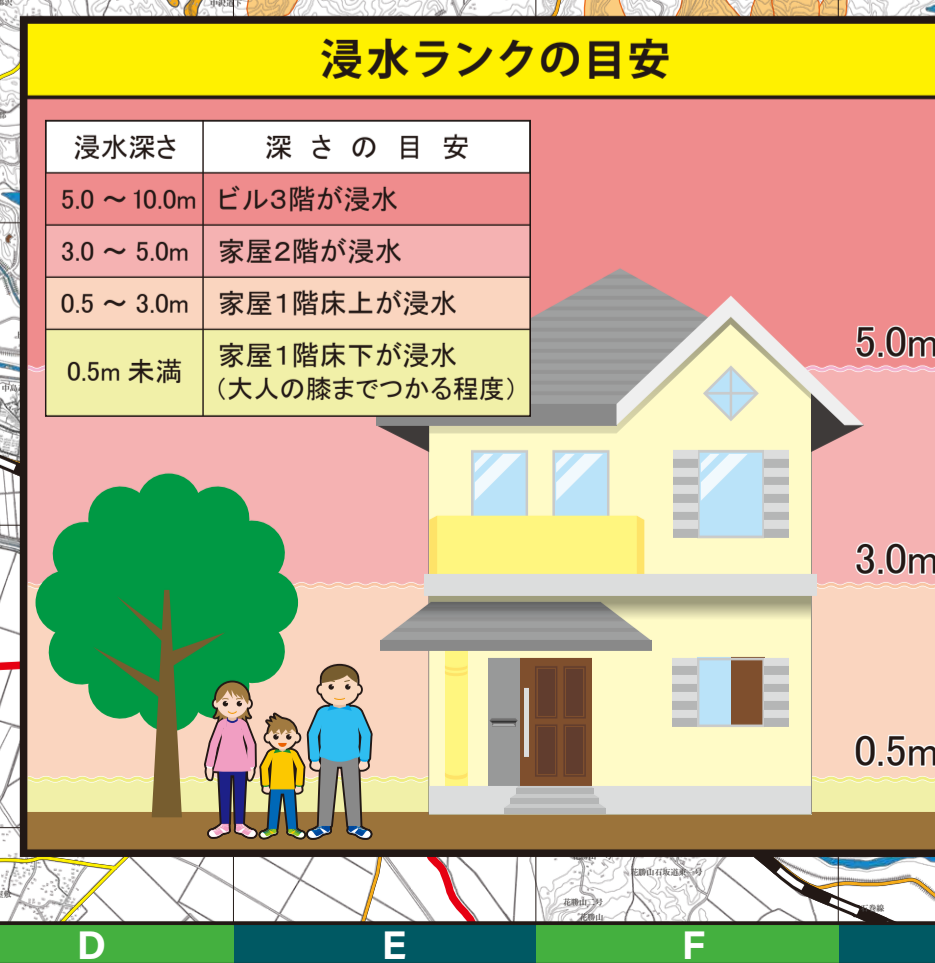

登米市洪水ハザードマップ

避難方向について

上記矢印は、浸水前に避難する方向を示すものです。
 避難情報を確認して早めの避難を心掛けてください。

浸水想定区域について

この洪水ハザードマップは、登米市内を流れる河川が大雨によって氾濫した場合、浸水が想定される区域とその浸水の深さを示したものです。

浸水の深さは「浸水ランクの目安」をご確認ください。

雨の降り方によっては、想定と異なる浸水深となったり、地図に表示された浸水区域以外でも浸水する他、家屋倒壊等危険想定区域に指定されていない区域においても家屋倒壊が発生する場合があります。

また、これら区域の境界は厳密なものではなく、あくまで目安であることに留意してください。

想定した大雨の規模

河川名	1年間に1回程度を超える洪水が発生する確率 ¹⁾
北上川	2日間で264.0mm
旧北上川	2日間で354.0mm
迫川、夏川	2日間で462.1mm
旧迫川、瀬峰川、萱刈川、大木川、吉川	2日間で727.9mm
小山田川	2日間で324.0mm
二股川、瀬瀬川、瀬木沢川	24時間で640.2mm
南沢川、石貝川、黄牛川、寺川、伊貝川、北沢川、大萱沢	24時間で720.8mm
羽根川、兵候川、恩田川、大開川	24時間で747.0mm
荒川 (JR東北本線より下流)	5日間で914.1mm
荒川 (JR東北本線より上流)	2日間で810.5mm
照越川、落堀川、三間堀川、熊谷川	2日間で810.5mm