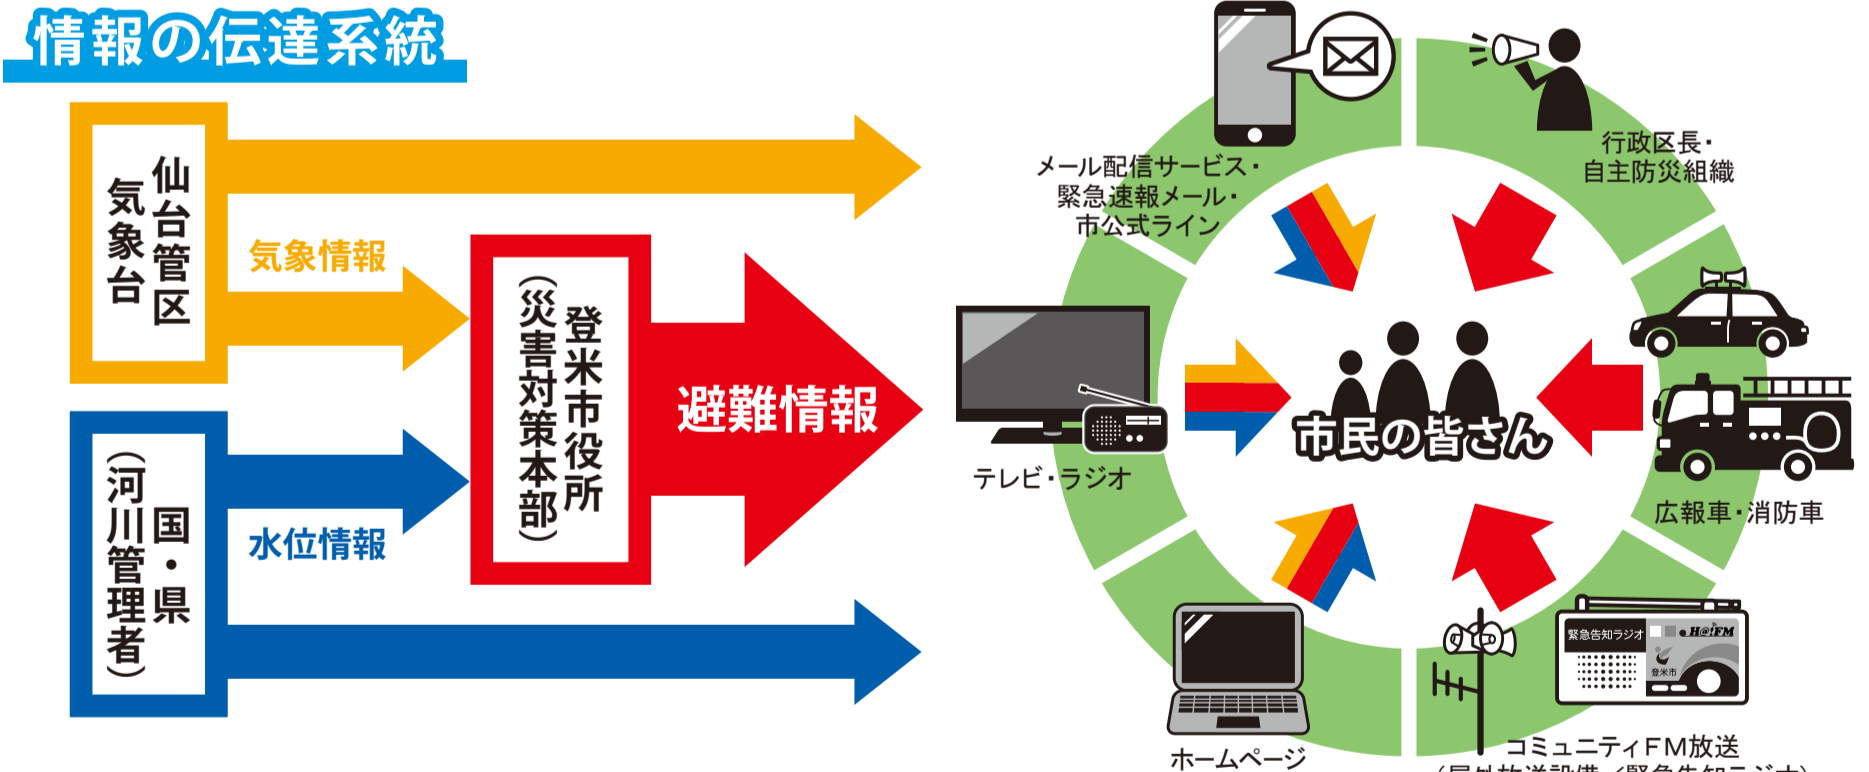

洪水情報等、情報の伝達方法

避難情報の種類

緊急安全確保

5 命の危険 直ちに安全確保!

避難指示

4 危険な場所から 全員避難

高齢者等避難

3 危険な場所から 高齢者等は避難

自らの避難行動を確認

2

災害への心構えを高める

1