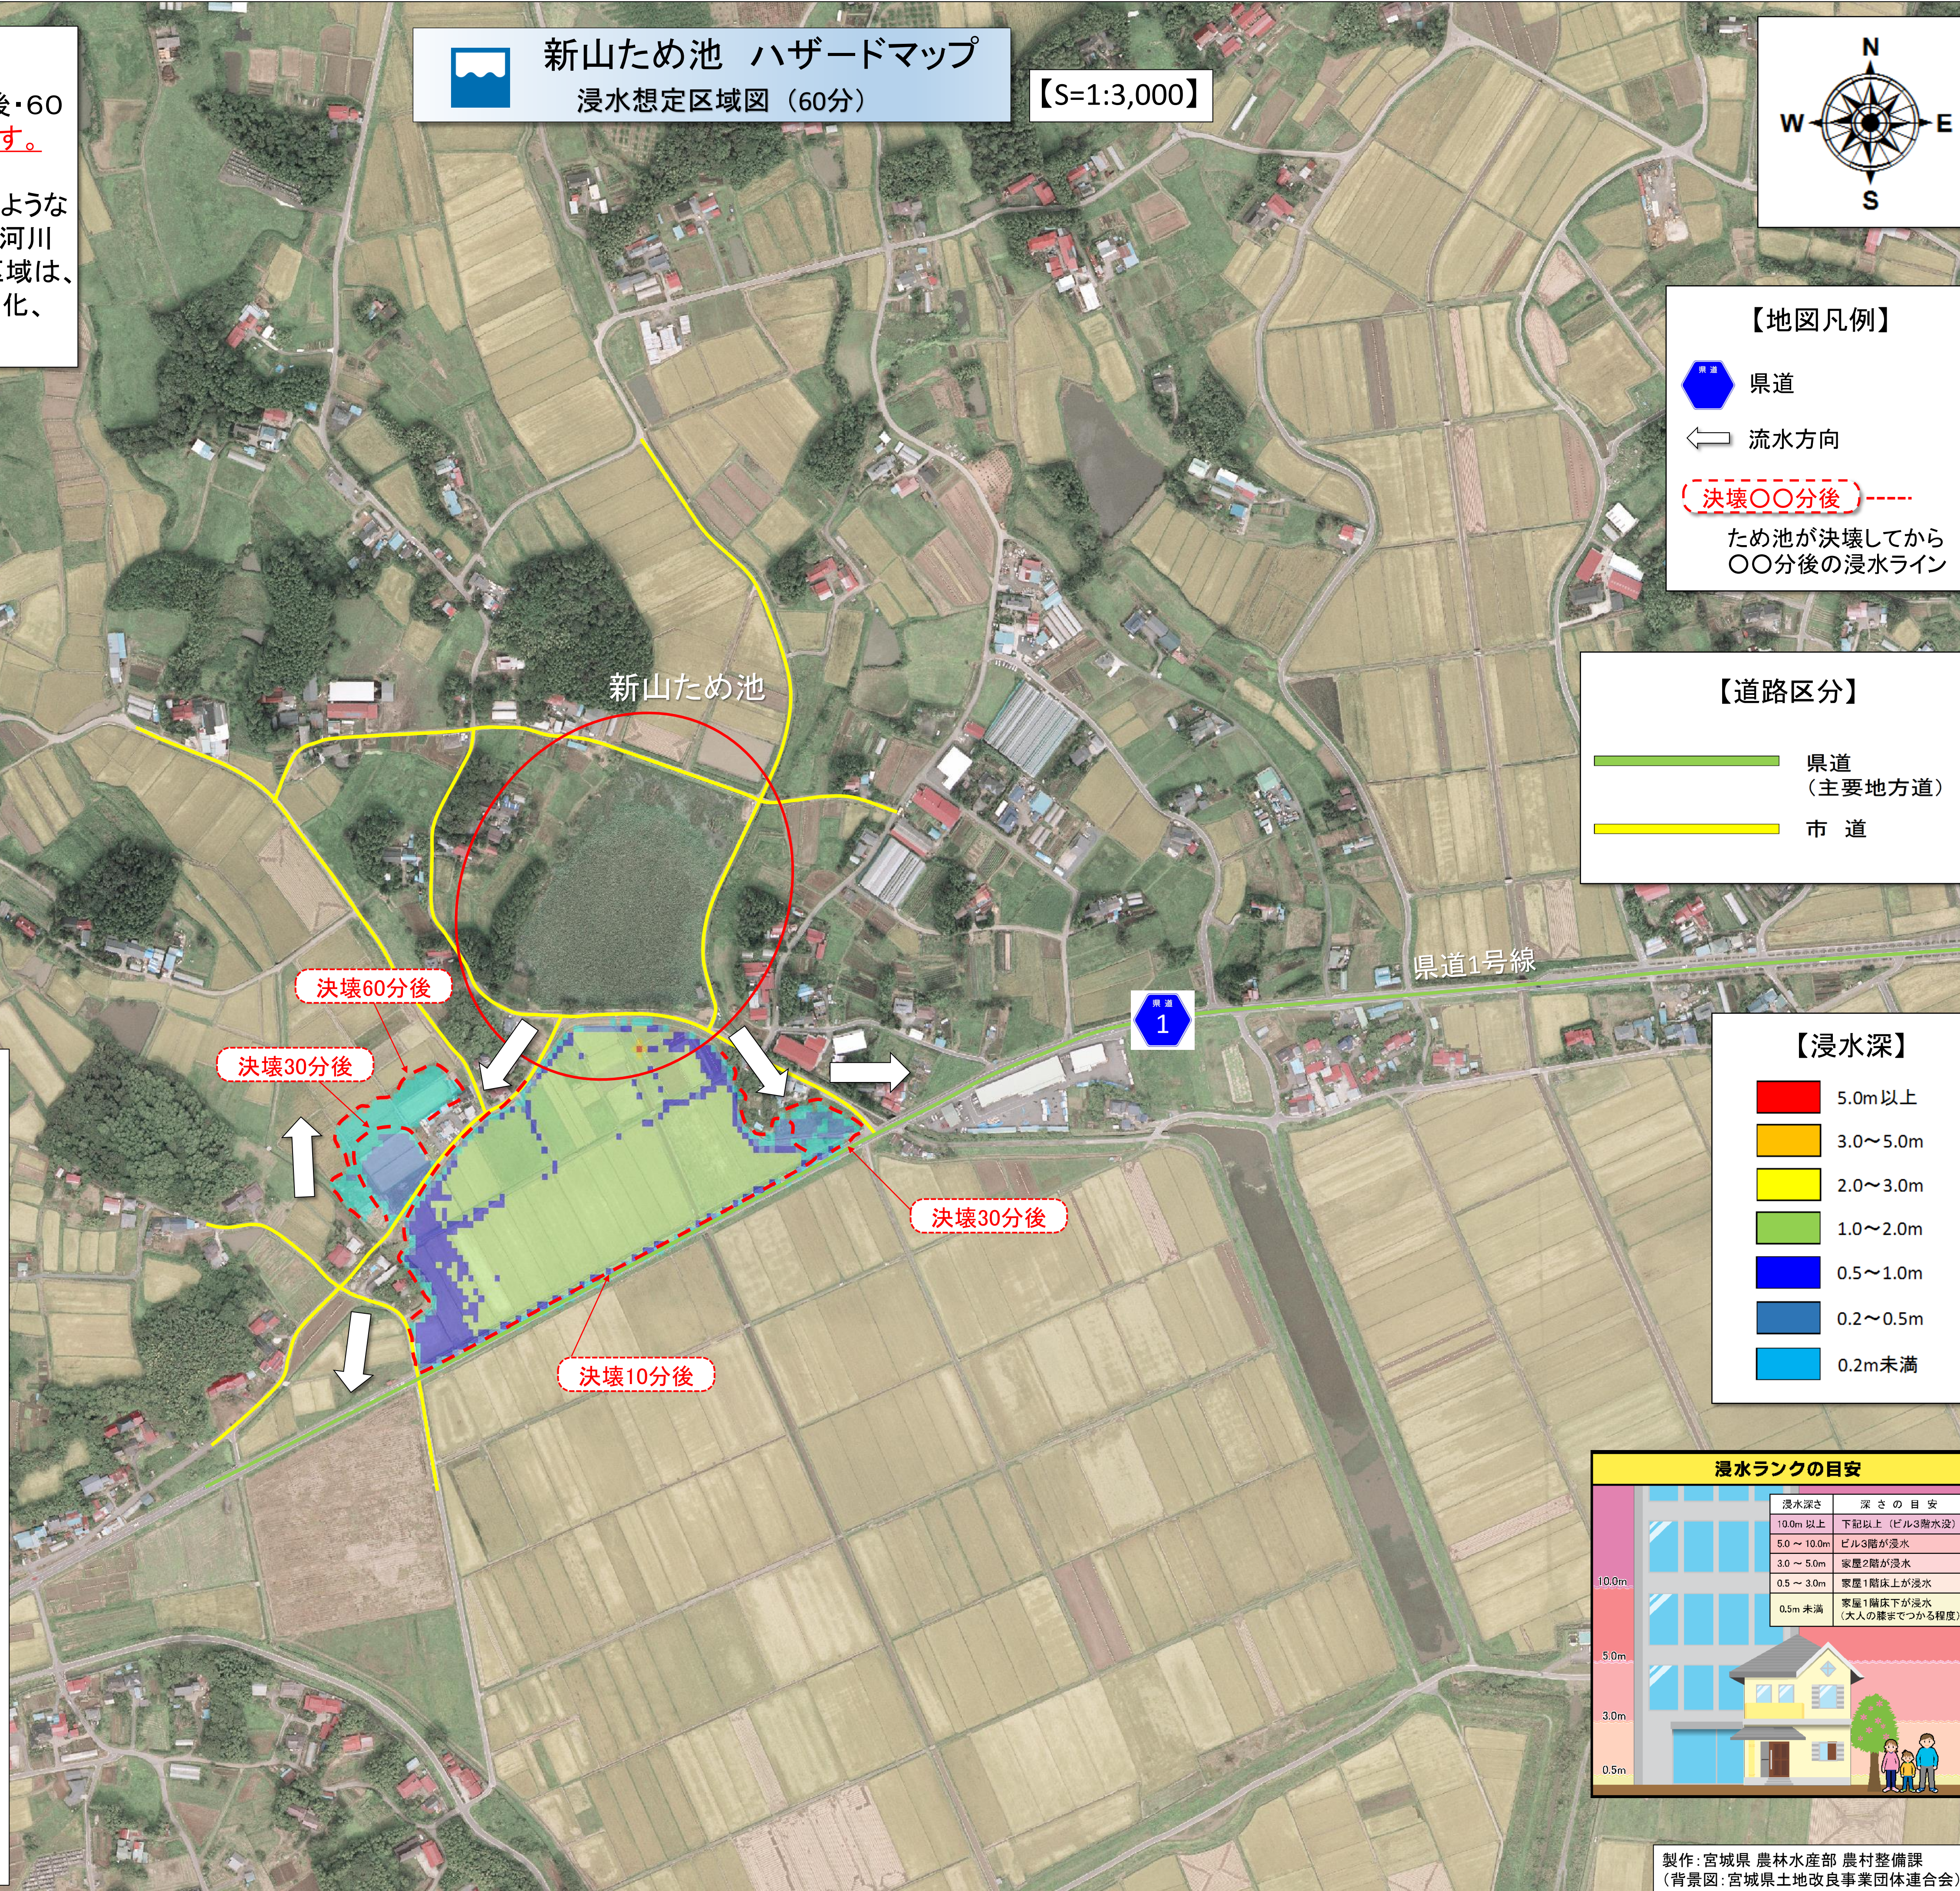

【新山ため池 ハザードマップ】

このマップは、新山ため池が決壊してから、10分後・30分後・60分後の浸水想定区域と、**60分間での最大水深を表しています。**

⚠このマップは、新山ため池が**決壊した場合に限定し**、どのような被害となるかを想定したもので、異常気象による周辺地域の河川や水路の氾濫等は考慮していません。よって、実際の浸水区域は、ため池の貯水量、堤体の被害の程度、周辺の土地利用の変化、河川や水路の氾濫等により、異なる可能性があります。

【地図凡例】

- 県道
- 流水方向
- 決壊〇〇分後** -----
- ため池が決壊してから〇〇分後の浸水ライン

【道路区分】

- 県道 (主要地方道)
- 市道

【浸水深】

- 5.0m以上
- 3.0~5.0m
- 2.0~3.0m
- 1.0~2.0m
- 0.5~1.0m
- 0.2~0.5m
- 0.2m未満

浸水ランクの目安

避難場所一覧

【新山ため池 ハザードマップ】

このマップは、新山ため池が決壊してから、10分後・30分後・60分後の浸水想定区域と、**60分間での最大水深を表しています。**

⚠️このマップは、新山ため池が**決壊した場合に限定し**、どのような被害となるかを想定したもので、異常気象による周辺地域の河川や水路の氾濫等は考慮していません。よって、実際の浸水区域は、ため池の貯水量、堤体の被害の程度、周辺の土地利用の変化、河川や水路の氾濫等により、異なる可能性があります。

- 県道
- 流水方向
- 決壊〇〇分後

ため池が決壊してから〇〇分後の浸水ライン

【道路区分】

- 県道 (主要地方道)
- 市道

【浸水深】

- 5.0m以上
- 3.0~5.0m
- 2.0~3.0m
- 1.0~2.0m
- 0.5~1.0m
- 0.2~0.5m
- 0.2m未満

浸水ランクの目安

浸水深さ	深さの目安
10.0m以上	下記以上(ビル3階水没)
5.0~10.0m	ビル3階が浸水
3.0~5.0m	家屋2階が浸水
0.5~3.0m	家屋1階床下が浸水
0.5m未満	家屋1階床下が浸水(大人の膝までつかる程度)