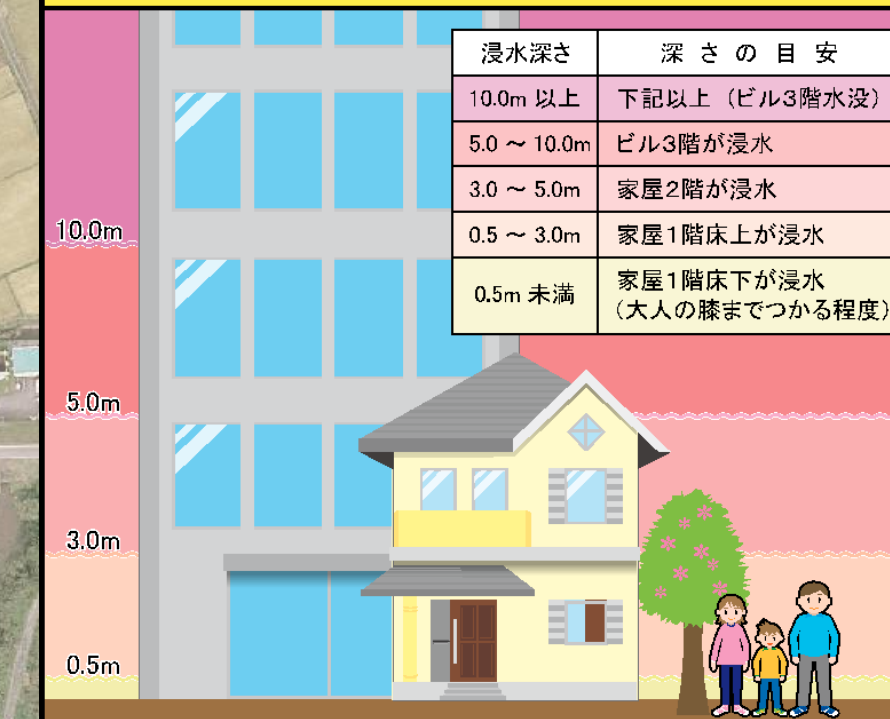

【地図凡例】

- 県道
- 流水方向
- 決壊〇〇分後** -----
- ため池が決壊してから〇〇分後の浸水ライン

【道路区分】

- 県道 (主要地方道)
- 市道

【浸水深】

- 5.0m以上
- 3.0~5.0m
- 2.0~3.0m
- 1.0~2.0m
- 0.5~1.0m
- 0.2~0.5m
- 0.2m未満

浸水ランクの目安

避難場所一覧

【新山ため池 ハザードマップ】

このマップは、新山ため池が決壊してから、10分後・30分後・60分後の浸水想定区域と、**60分間での最大水深を表しています。**

⚠️このマップは、新山ため池が**決壊した場合に限定し**、どのような被害となるかを想定したもので、異常気象による周辺地域の河川や水路の氾濫等は考慮していません。よって、実際の浸水区域は、ため池の貯水量、堤体の被害の程度、周辺の土地利用の変化、河川や水路の氾濫等により、異なる可能性があります。