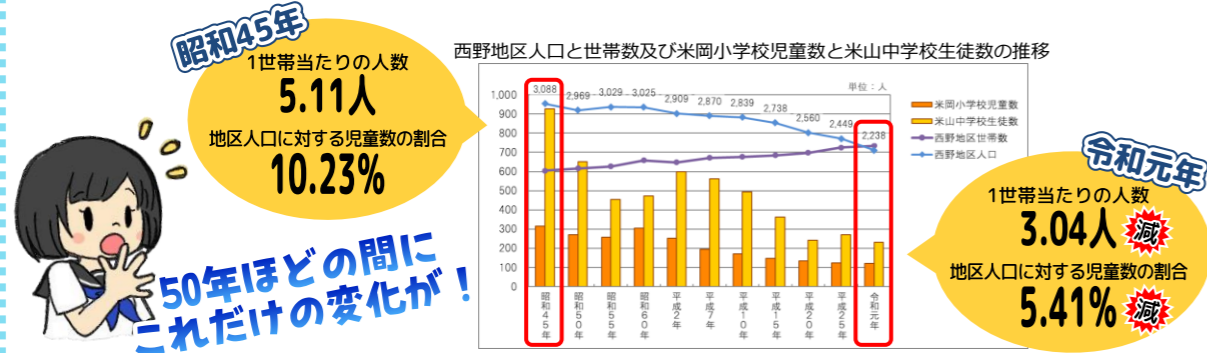

「地域づくり計画」って何？

『地域づくり計画』は、地域の資源や特性を生かしながら、地域が抱える課題を解決するため、地域住民自らが計画作りに参加し、策定する、地域独自の振興計画です。登米市では、平成25年から平成27年までに、市内21コミュニティすべてで地域づくり計画を策定しています。

『課題』というとなんとなく聞こえますが、日々の暮らしの中で見えてくる「不便だなあ」「もう少しこうなれば」といった困りごとが『課題』なんです。

西野地区では現在、核家族・高齢世帯の増加と、人口当たりの児童数の割合の減少＝少子化が進んでいると考えられます。地域の現状を知り、今の、そしてこれからの西野地区がより住みよい地域になるよう、できることから取り組んでいきましょう。

50年ほどの間に
これだけの変化が!

平成26年度に「西野地区地域づくり計画」が策定され、「明日の西野をつくる三本柱」を軸とした様々な取り組みを行ってまいりました。地域の皆様には多くの事業にご参加をいただき、感謝申し上げます。