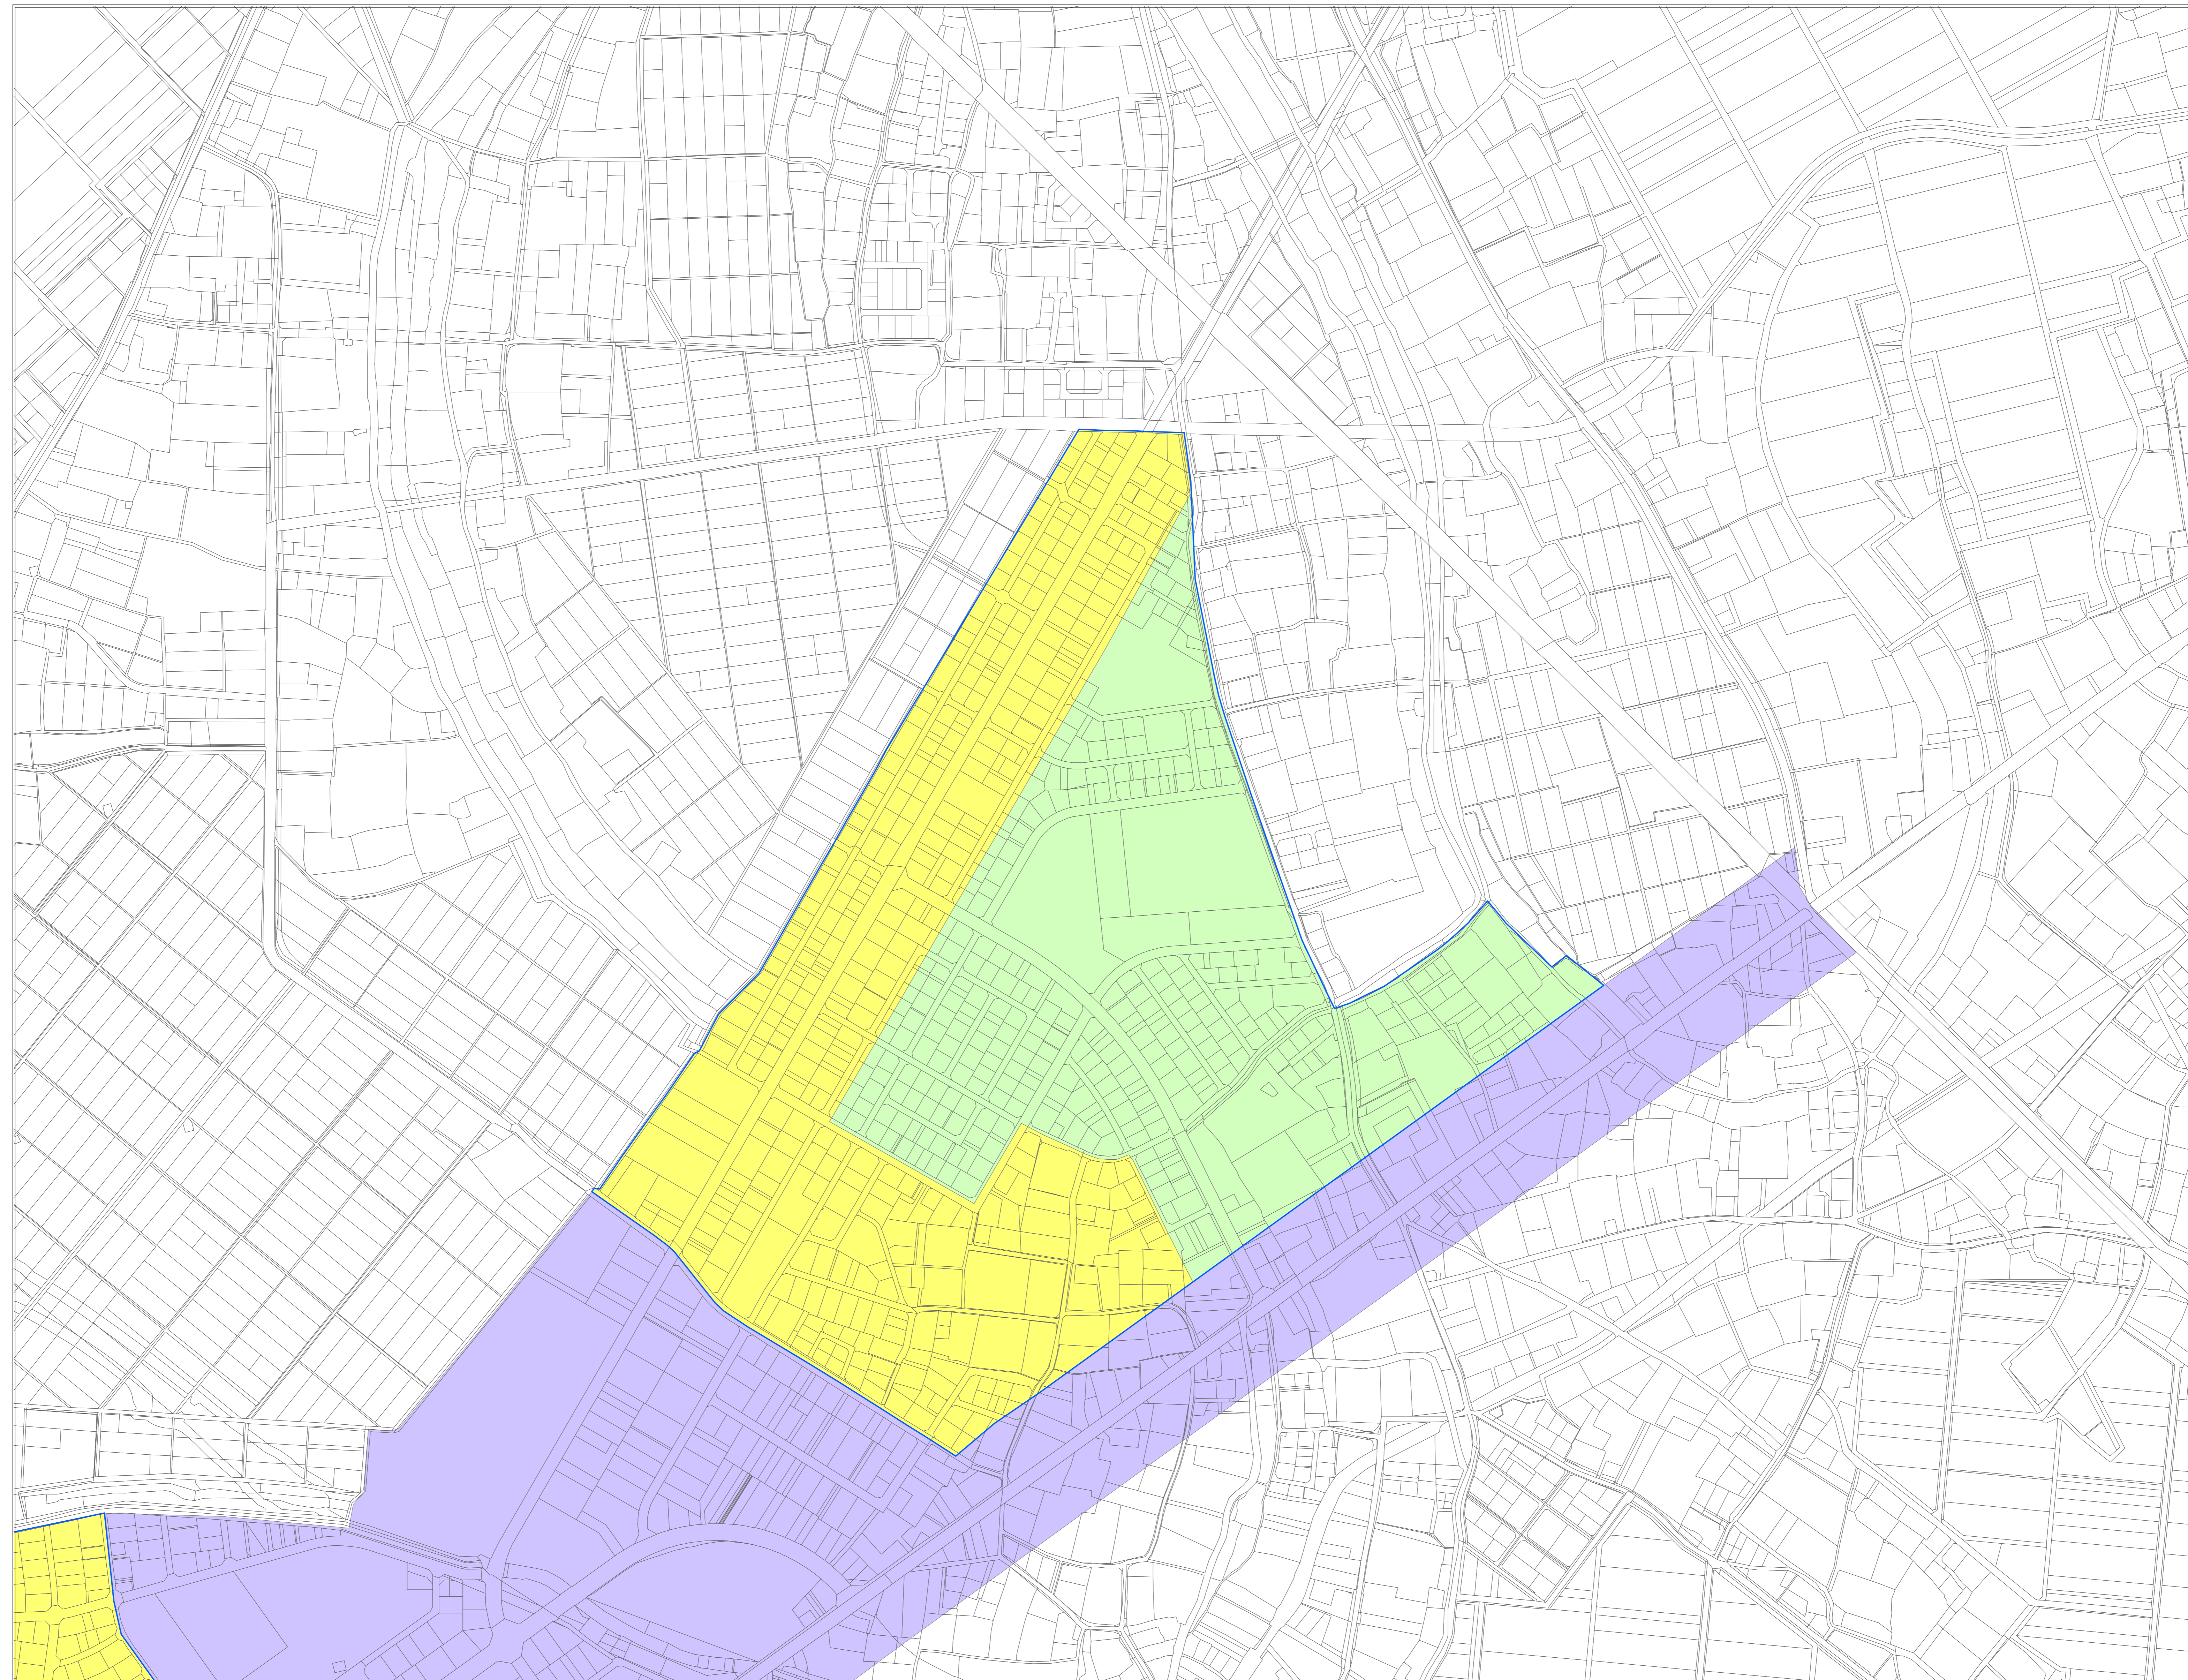

居住誘導区域

- 凡例
- 居住誘導区域
 - 用途地域
 - 第一種中高層住居専用地域
 - 第二種中高層住居専用地域
 - 第一種住居地域
 - 第二種住居地域
 - 近隣商業地域
 - 商業地域
 - 準工業地域
 - 工業専用地域

1:2,500

登米市