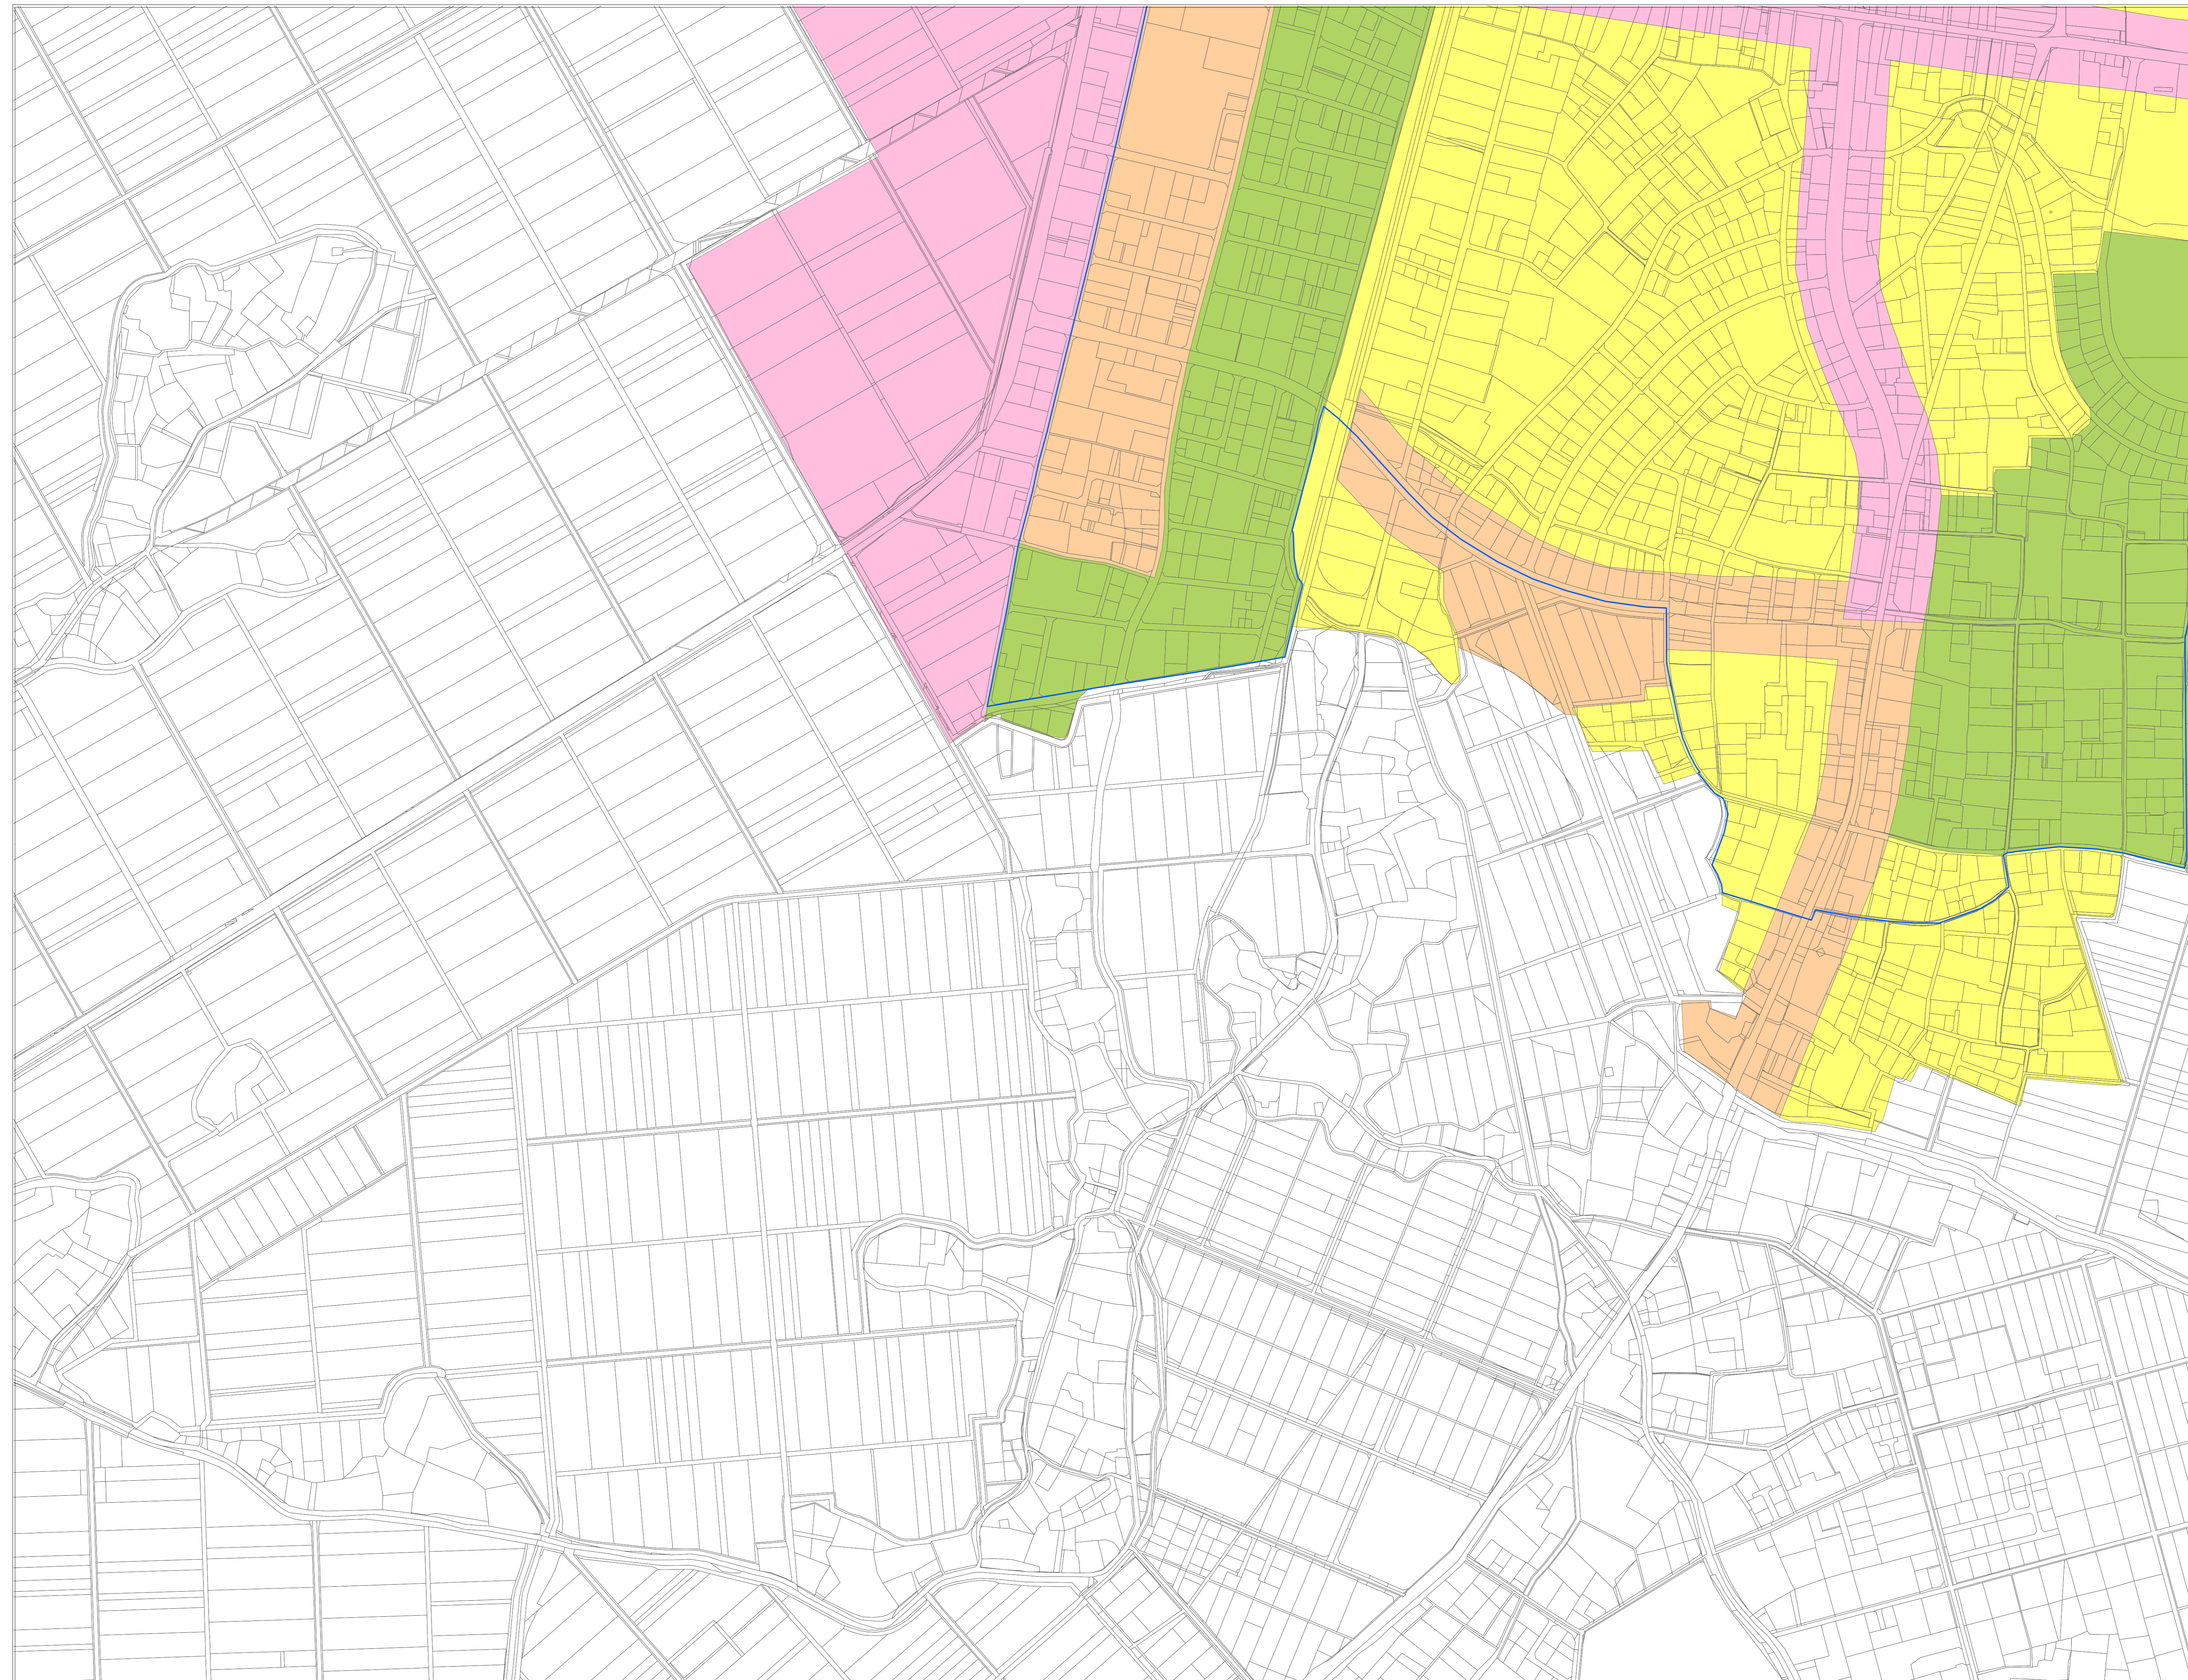

居住誘導区域

- 凡例
- 居住誘導区域
 - 用途地域
 - 第一種中高層住居専用地域
 - 第二種中高層住居専用地域
 - 第一種住居地域
 - 第二種住居地域
 - 近隣商業地域
 - 商業地域
 - 準工業地域
 - 工業専用地域

1:2,500

登米市