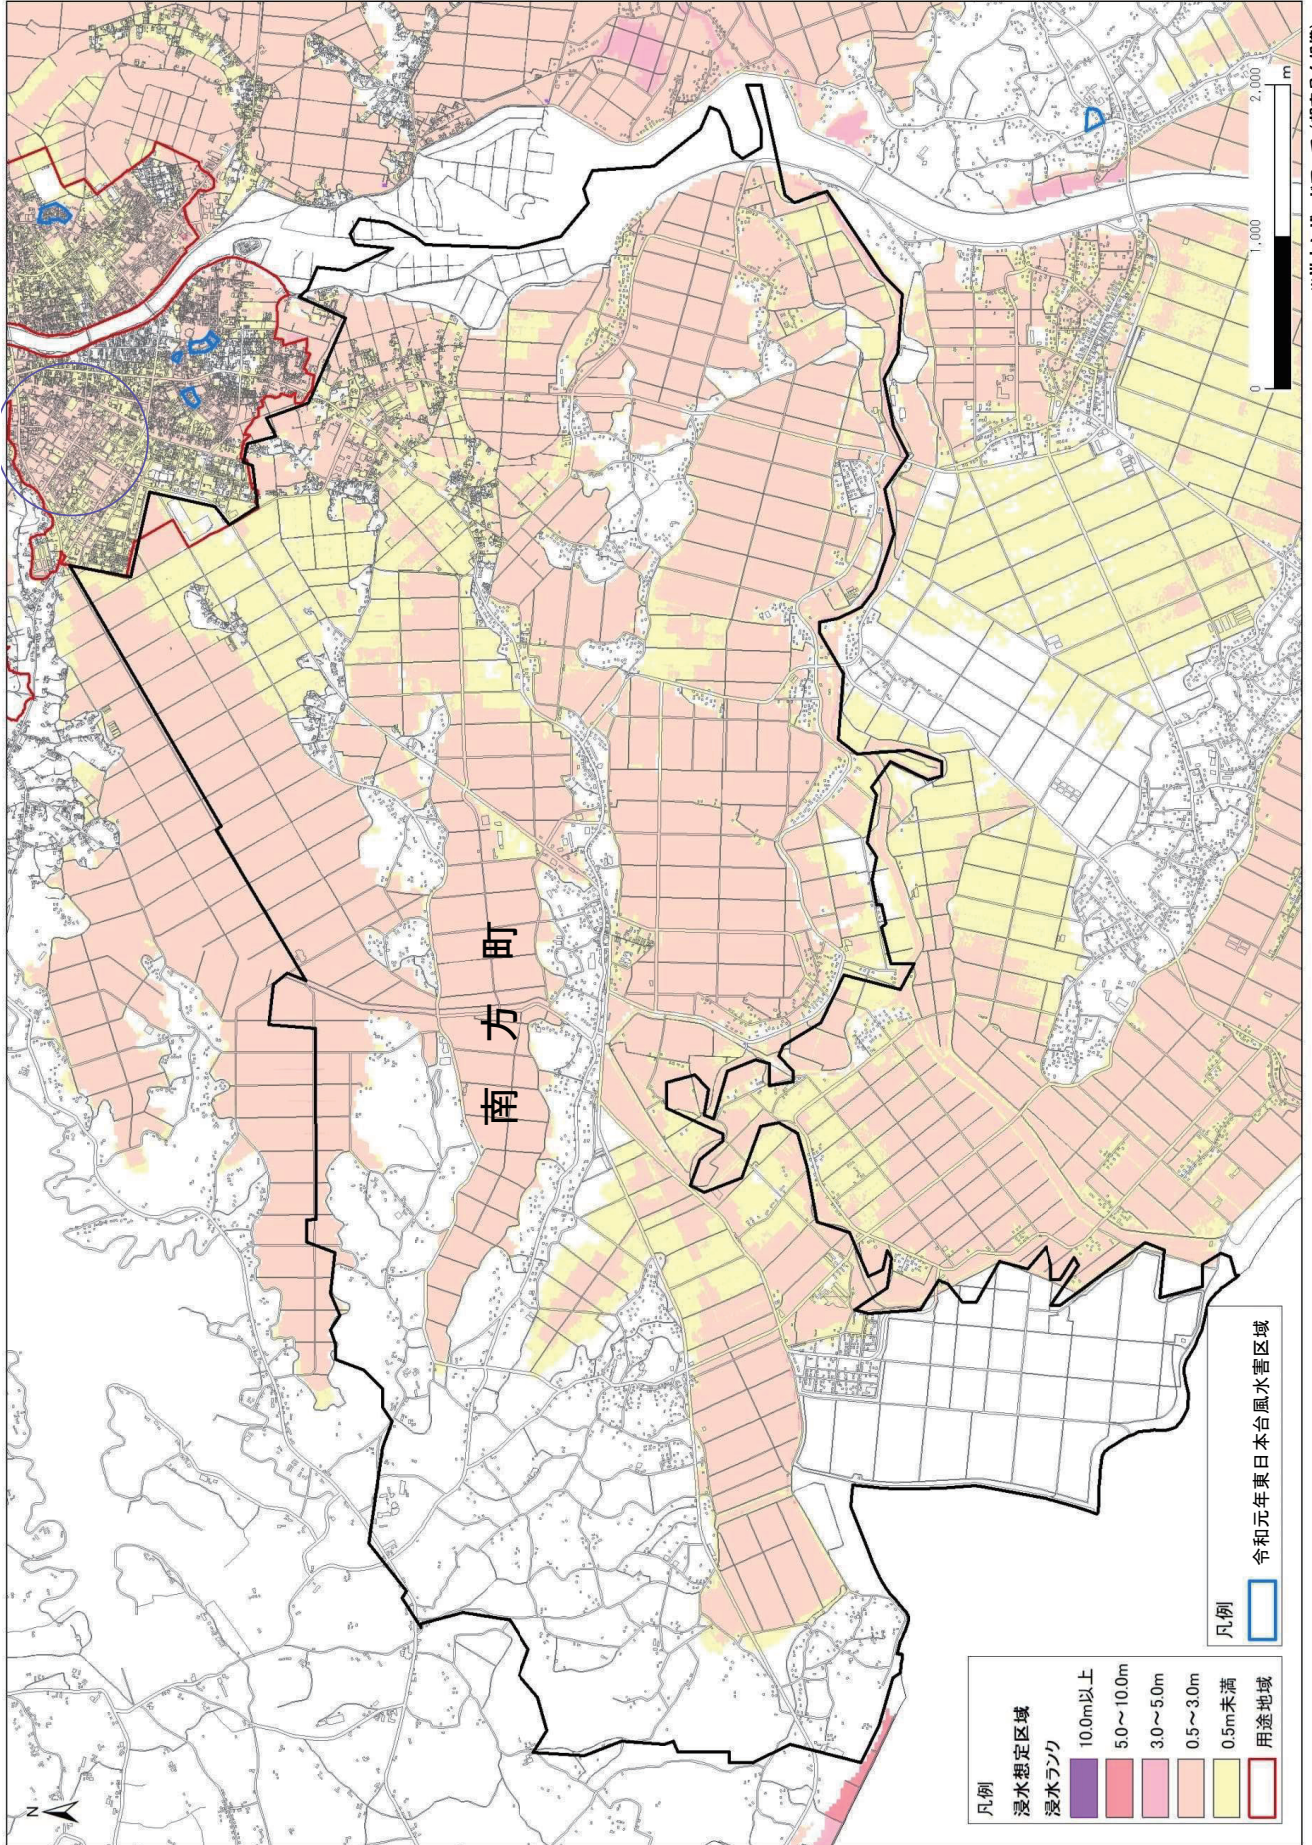

【浸水想定区域図（豊里町域）】

【浸水想定区域図（米山町域）】

【浸水想定区域図（石越町域）】

【浸水想定区域図（南方町域）】

【浸水想定区域図（津山町域）】

※洪水ハザードマップ7（想定最大規模）