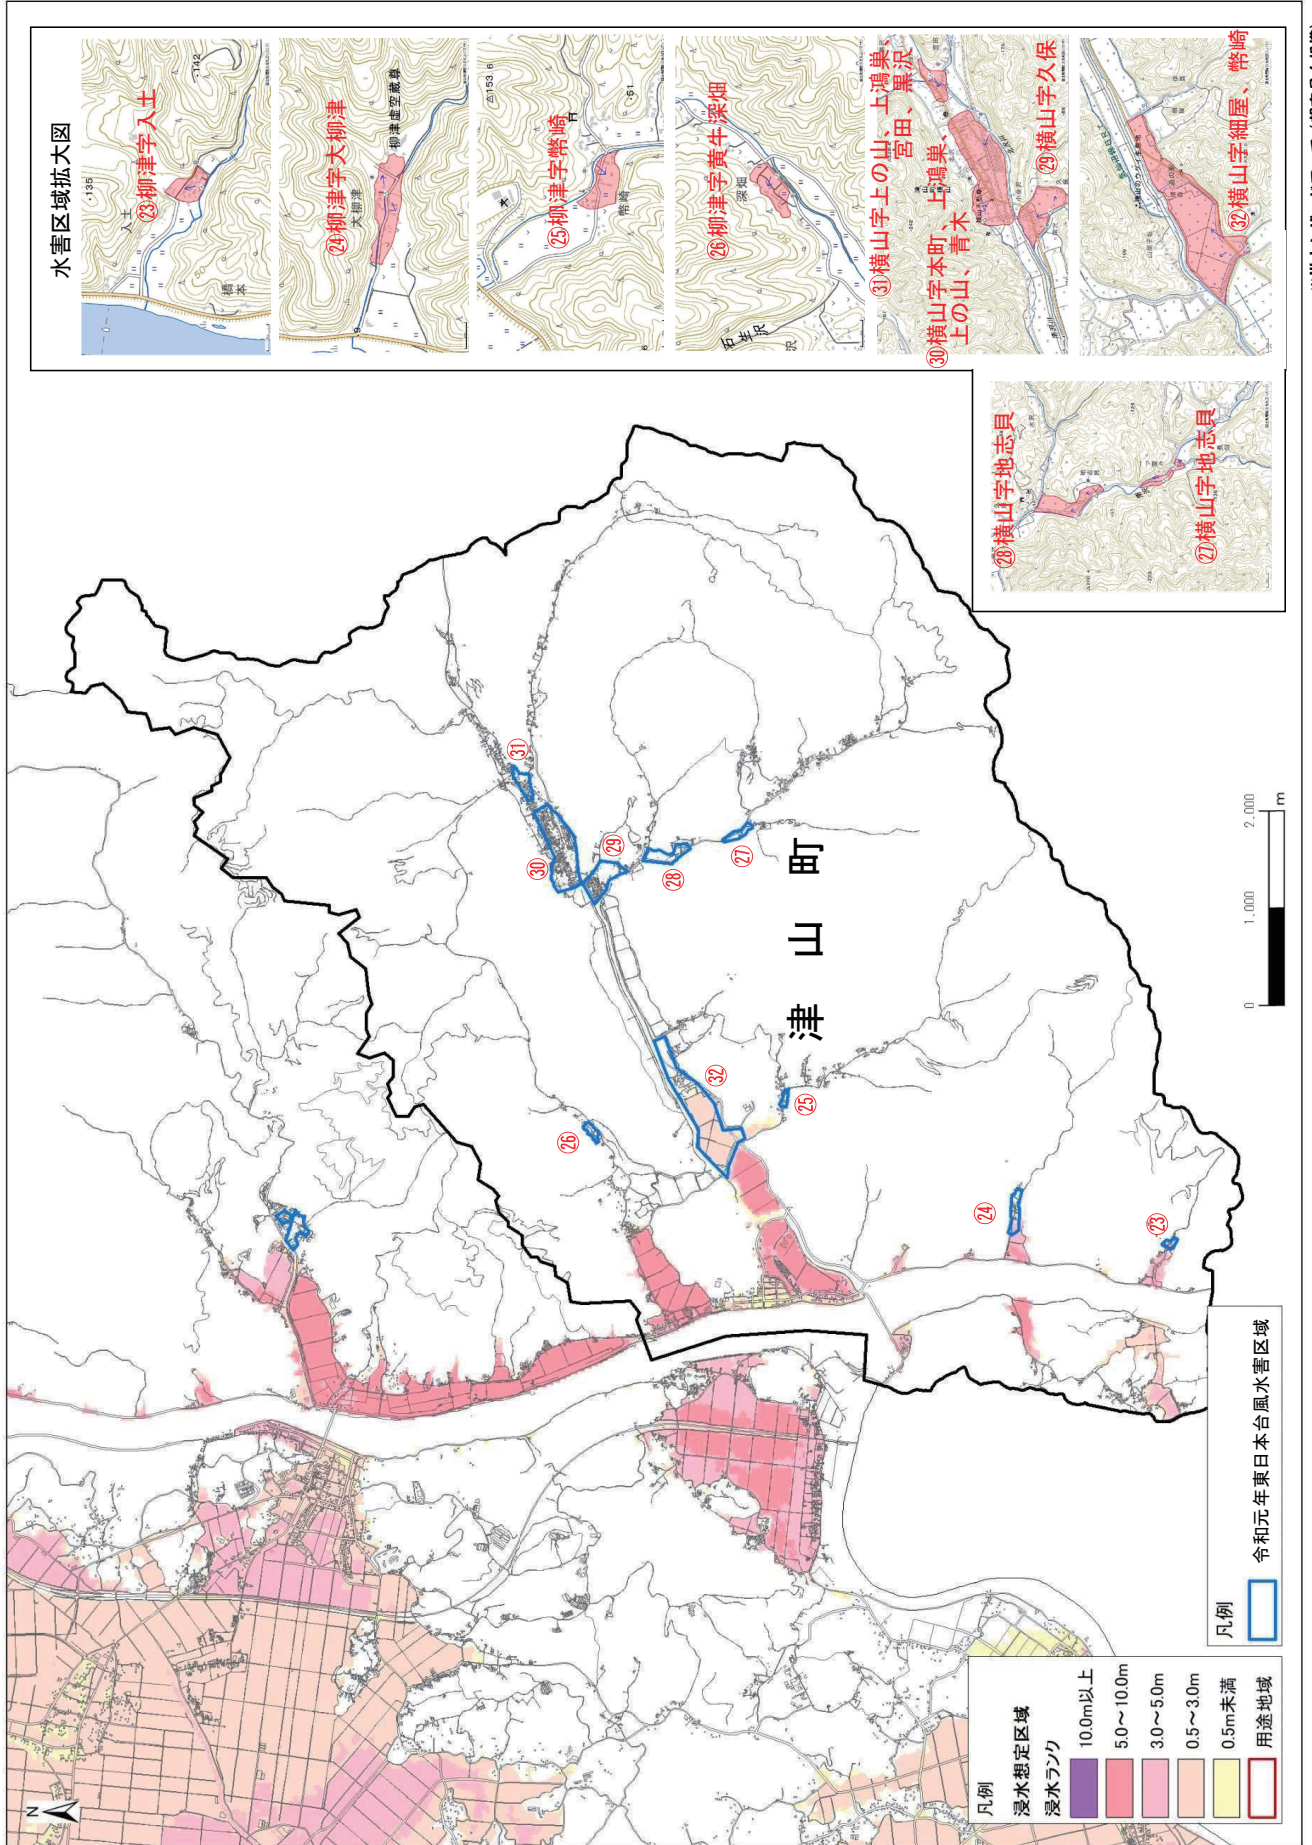

【浸水想定区域図（豊里町域）】

【浸水想定区域図（米山町域）】

【浸水想定区域図（石越町域）】

【浸水想定区域図（南方町域）】

【浸水想定区域図（津山町域）】

※洪水ハザードマップ7（想定最大規模）