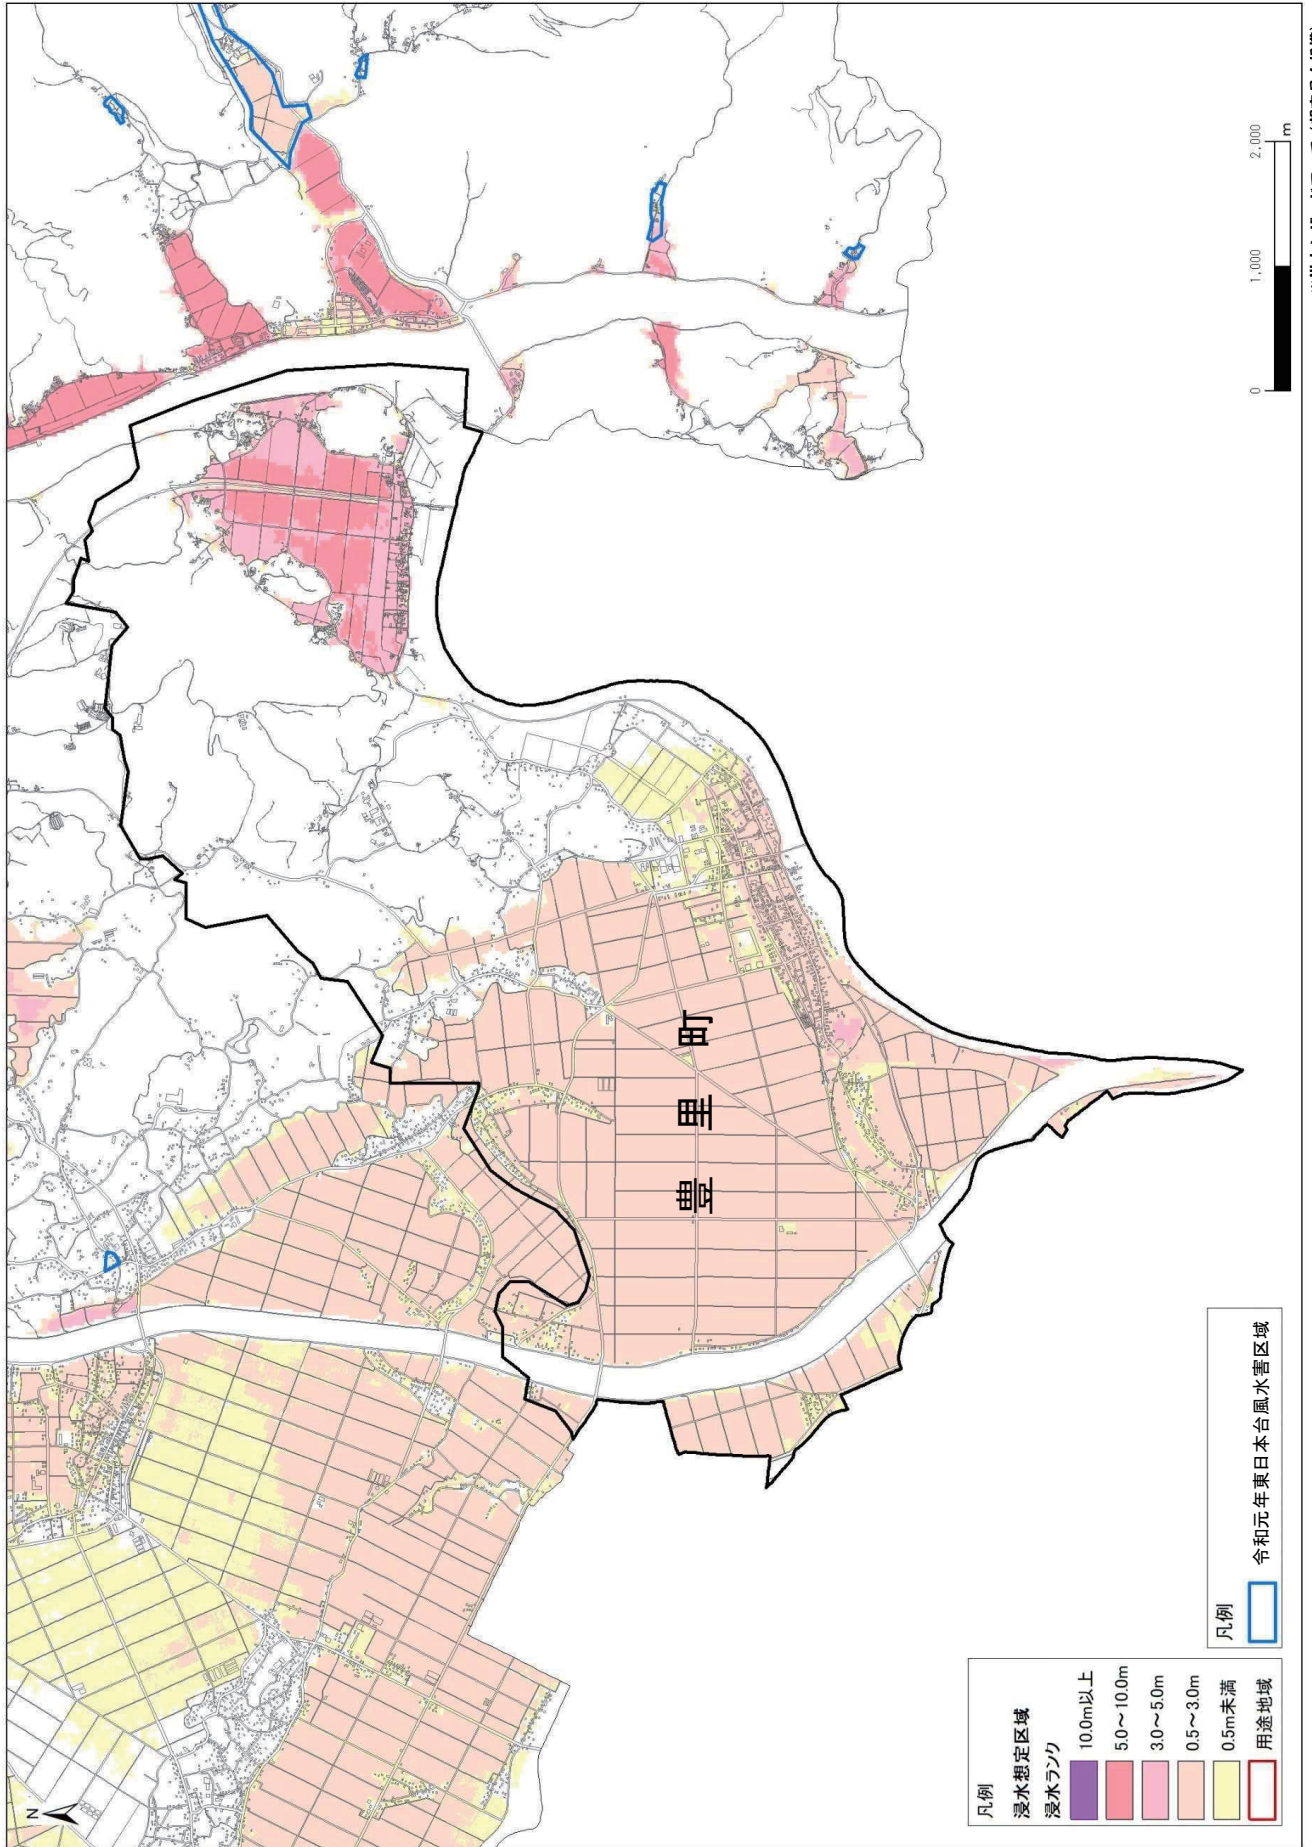

【浸水想定区域図（豊里町域）】

【浸水想定区域図（米山町域）】

【浸水想定区域図（石越町域）】

【浸水想定区域図（南方町域）】

【浸水想定区域図（津山町域）】

※洪水ハザードマップ7（想定最大規模）