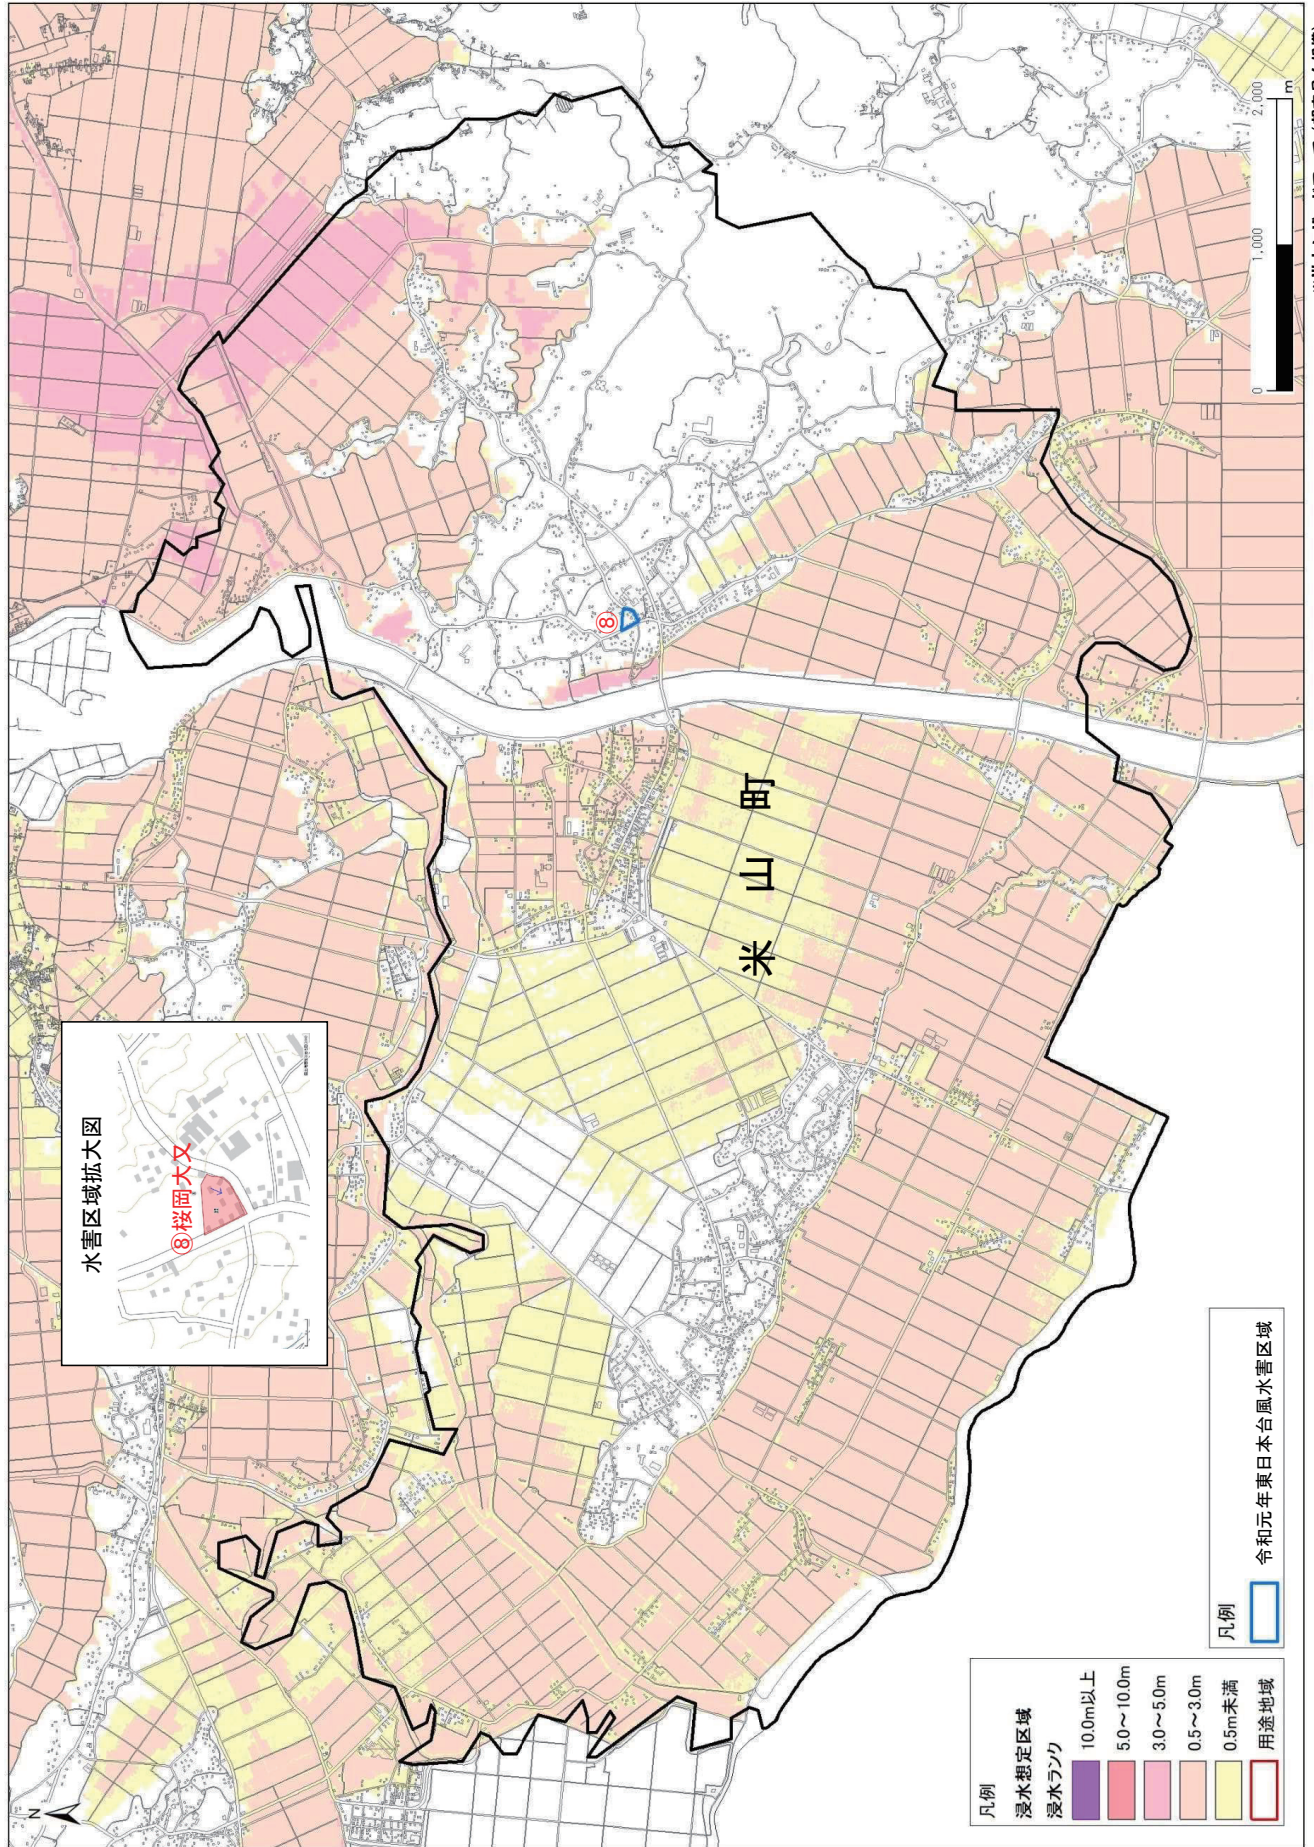

【浸水想定区域図（豊里町域）】

【浸水想定区域図（米山町域）】

【浸水想定区域図（石越町域）】

【浸水想定区域図（南方町域）】

【浸水想定区域図（津山町域）】

※洪水ハザードマップ7（想定最大規模）