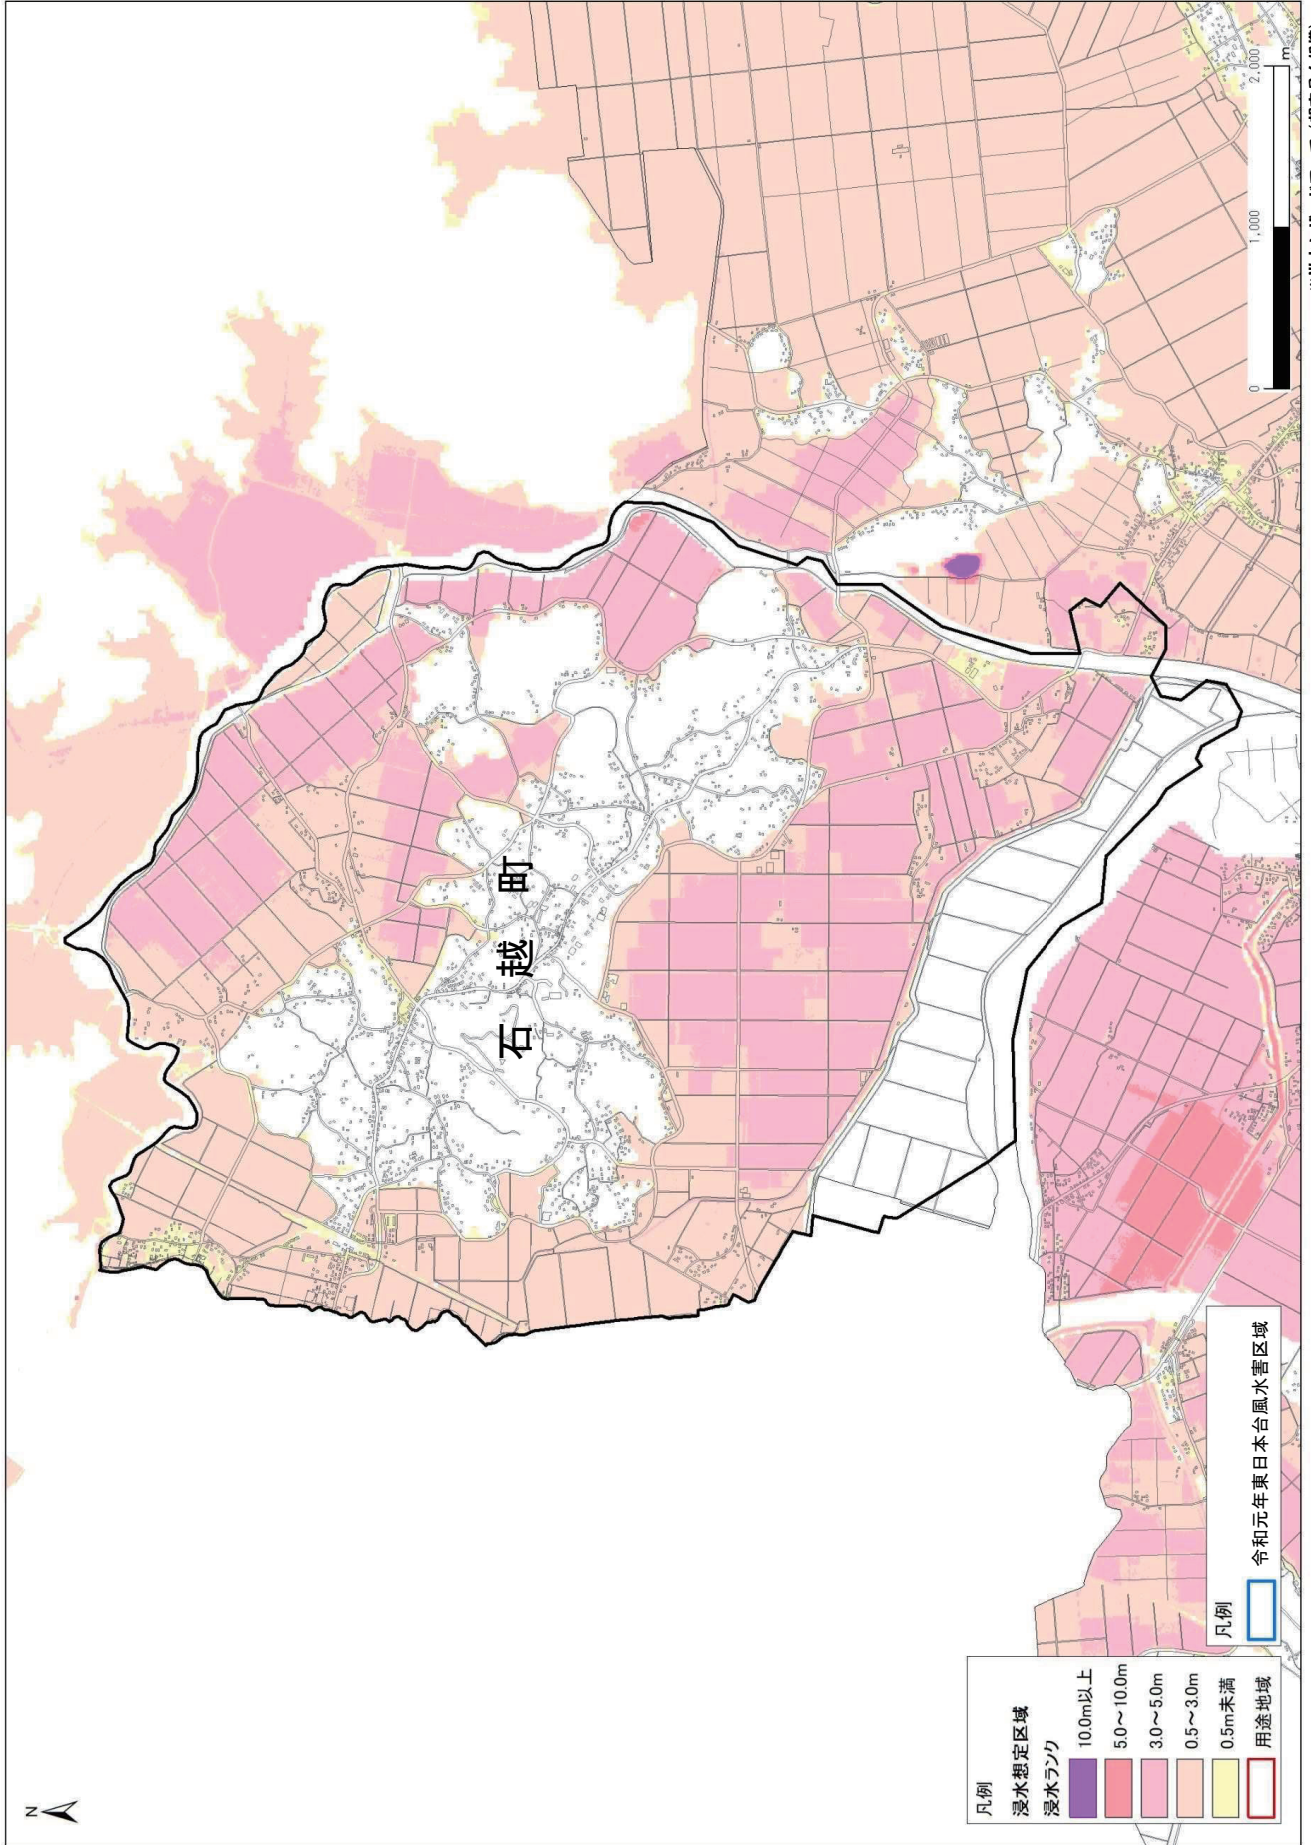

【浸水想定区域図（豊里町域）】

【浸水想定区域図（米山町域）】

【浸水想定区域図（石越町域）】

【浸水想定区域図（南方町域）】

【浸水想定区域図（津山町域）】

※洪水ハザードマップ7（想定最大規模）