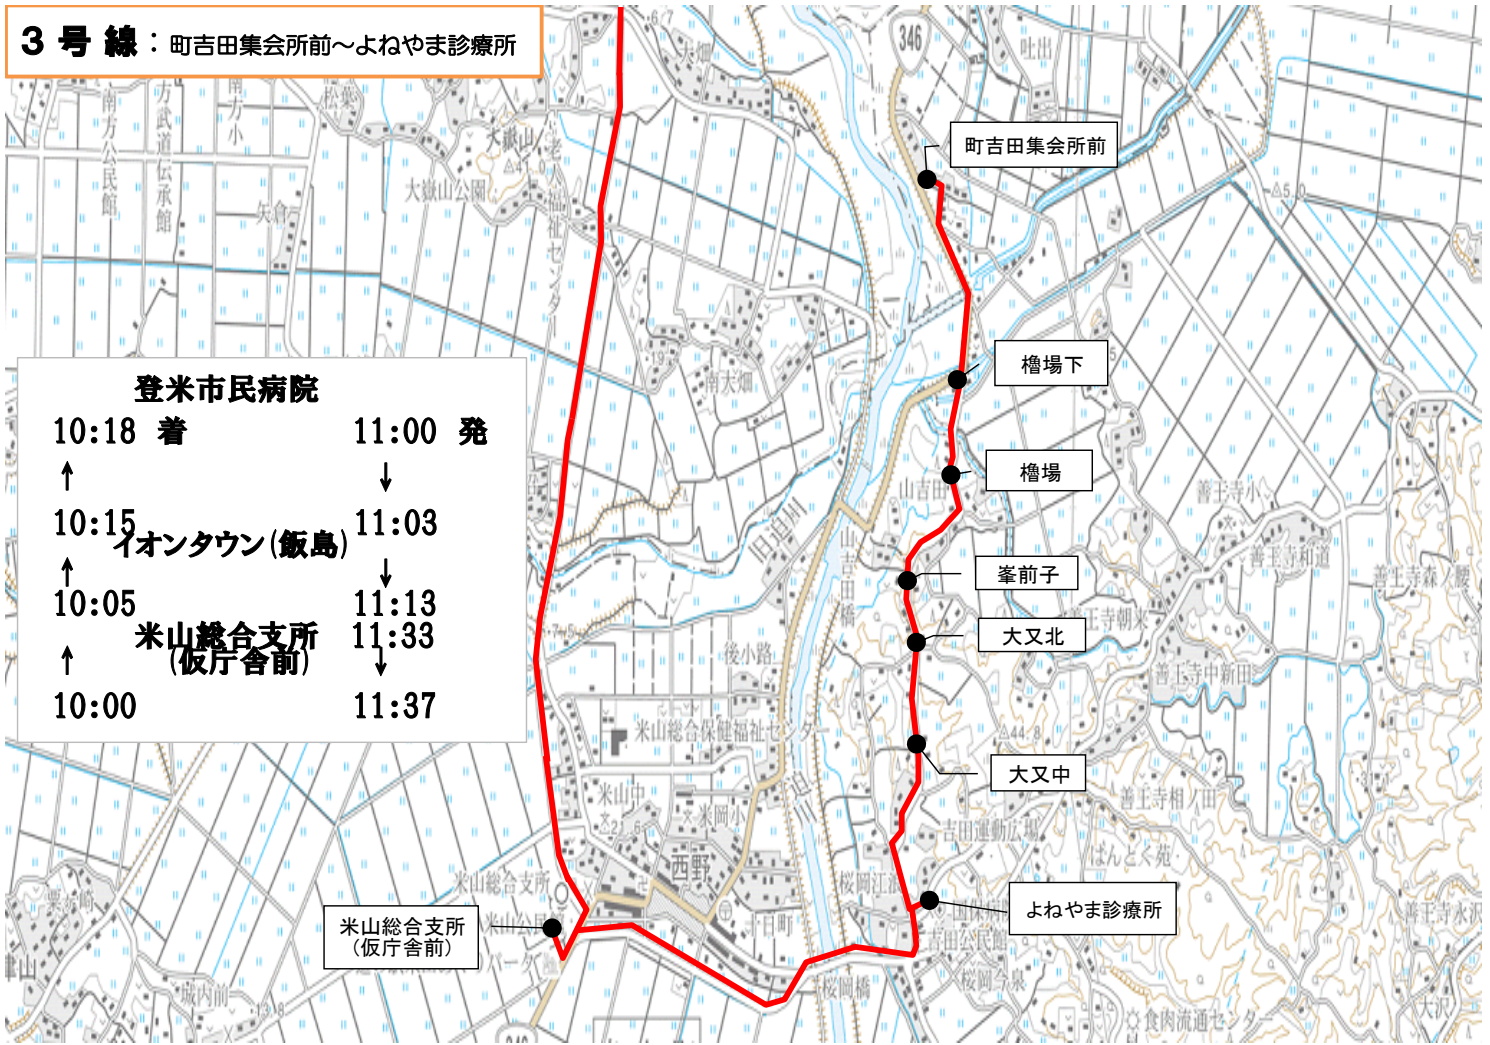

3号線：町吉田集会所前～よねやま診療所

**4号線：楠田(狐崎集落センター)～よねやま診療所
～善王寺コミュニティセンター～内**

5号線：東千貫～齊藤集会所前～粟ヶ崎集会所前～の場生活センター前
～米山総合支所(仮庁舎前)～総合保健福祉センター～吉田運動広場前

登米市民病院

10:20 着	10:45 発
↑	↓
10:17	10:48
↑ イオンタウン(飯島)	↓
10:07	10:58
↑ 米山総合支所(仮庁舎前)	↓

6号線：齊藤集会所前～三方江(生活センター)～城内前
～米山総合支所(仮庁舎前)～総合保健福祉センター～吉田運動広場前

登米市民病院

10:20 着	10:45 発
↑	↓
10:17	10:48
↑ イオンタウン(飯島)	↓
10:07	10:58
↑ 米山総合支所(仮庁舎前)	↓