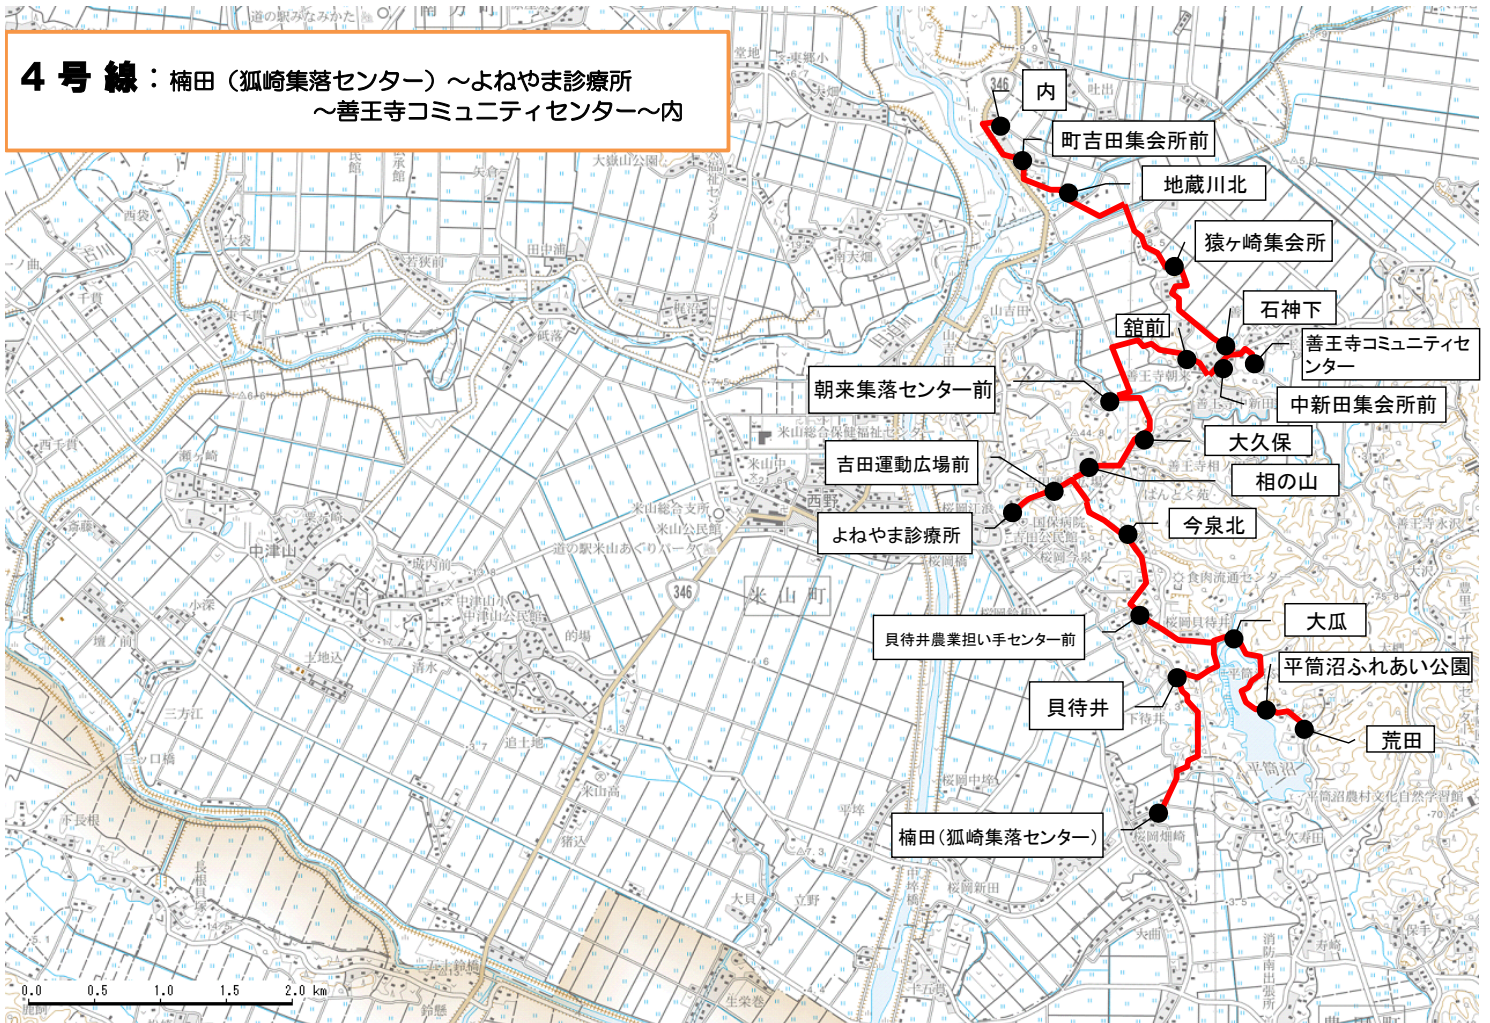

3号線：町吉田集会所前～よねやま診療所

**4号線：楠田(狐崎集落センター)～よねやま診療所
～善王寺コミュニティセンター～内**

5号線：東千貫～齊藤集会所前～粟ヶ崎集会所前～の場生活センター前
～米山総合支所(仮庁舎前)～総合保健福祉センター～吉田運動広場前

登米市民病院

10:20 着	10:45 発
↑	↓
10:17	10:48
↑ イオンタウン(飯島)	↓
10:07	10:58
↑ 米山総合支所(仮庁舎前)	↓

6号線：齊藤集会所前～三方江(生活センター)～城内前
～米山総合支所(仮庁舎前)～総合保健福祉センター～吉田運動広場前

登米市民病院

10:20 着	10:45 発
↑	↓
10:17	10:48
↑ イオンタウン(飯島)	↓
10:07	10:58
↑ 米山総合支所(仮庁舎前)	↓