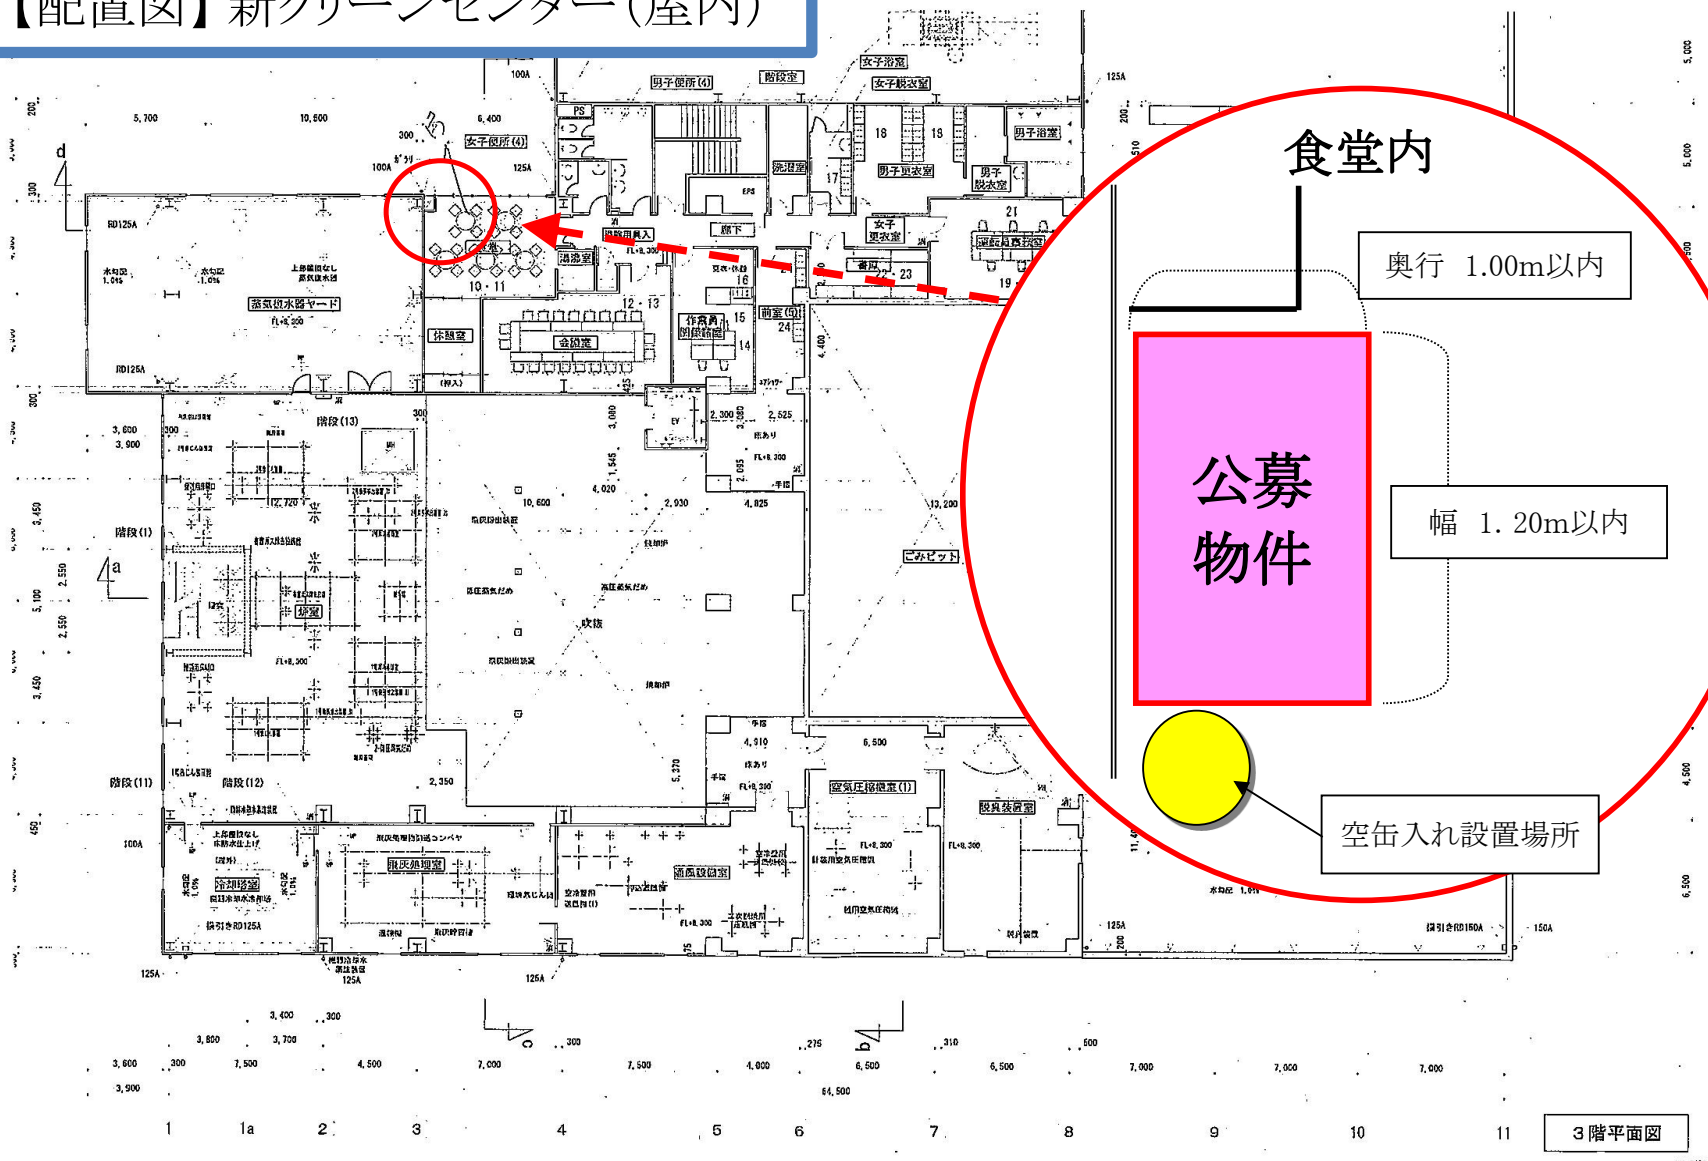

【配置図】新クリーンセンター(屋内)

3階平面図