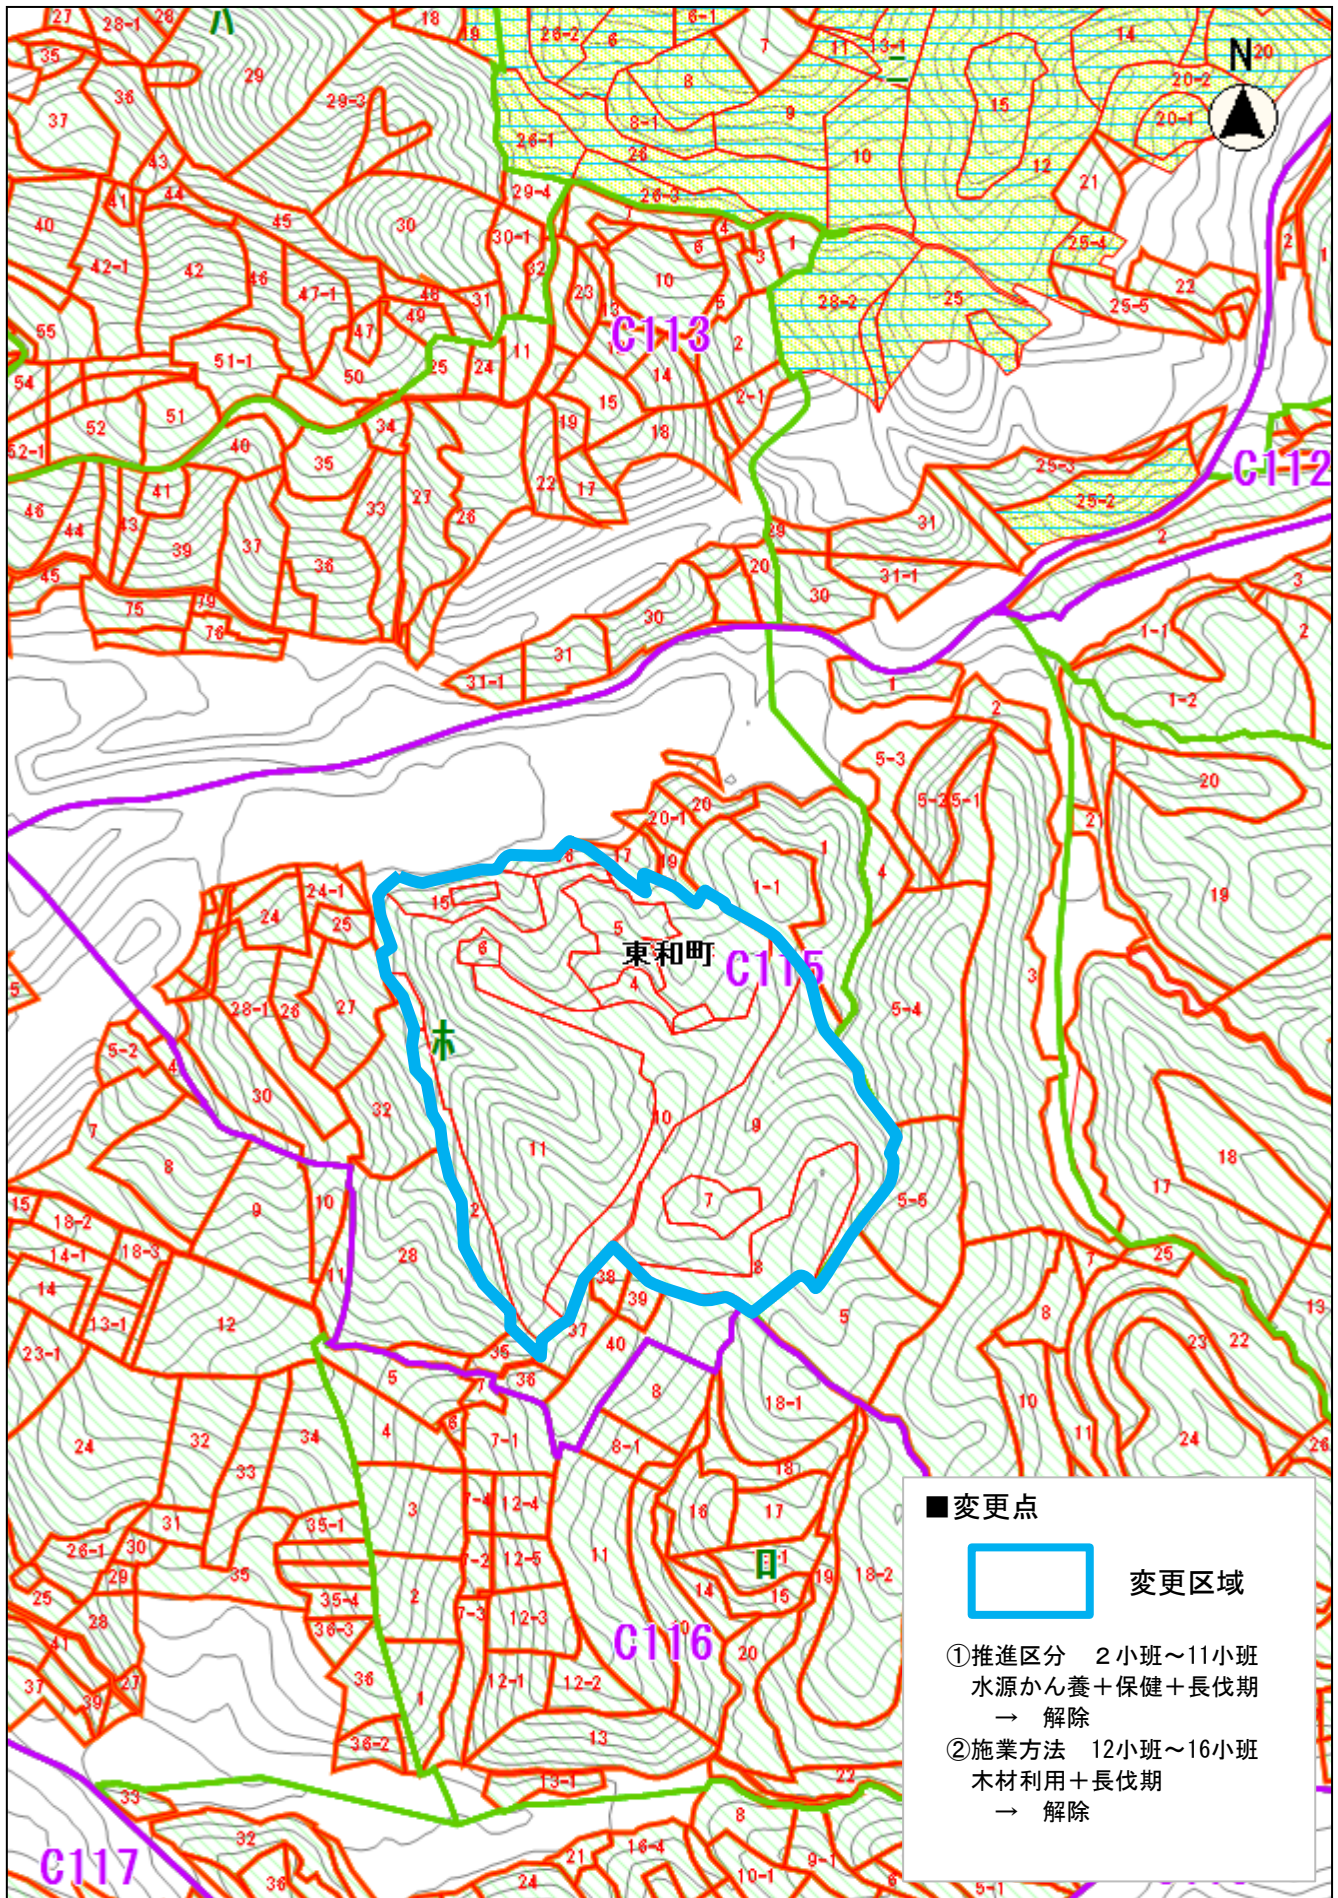

宮城県登米市森林クラウド

■ 変更点

□ 変更区域

① 推進区分 2小班～11小班
水源かん養＋保健＋長伐期
→ 解除

② 施業方法 12小班～16小班
木材利用＋長伐期
→ 解除

縮尺 1 : 5000

宮城県登米市森林クラウド

縮尺 1 : 5000