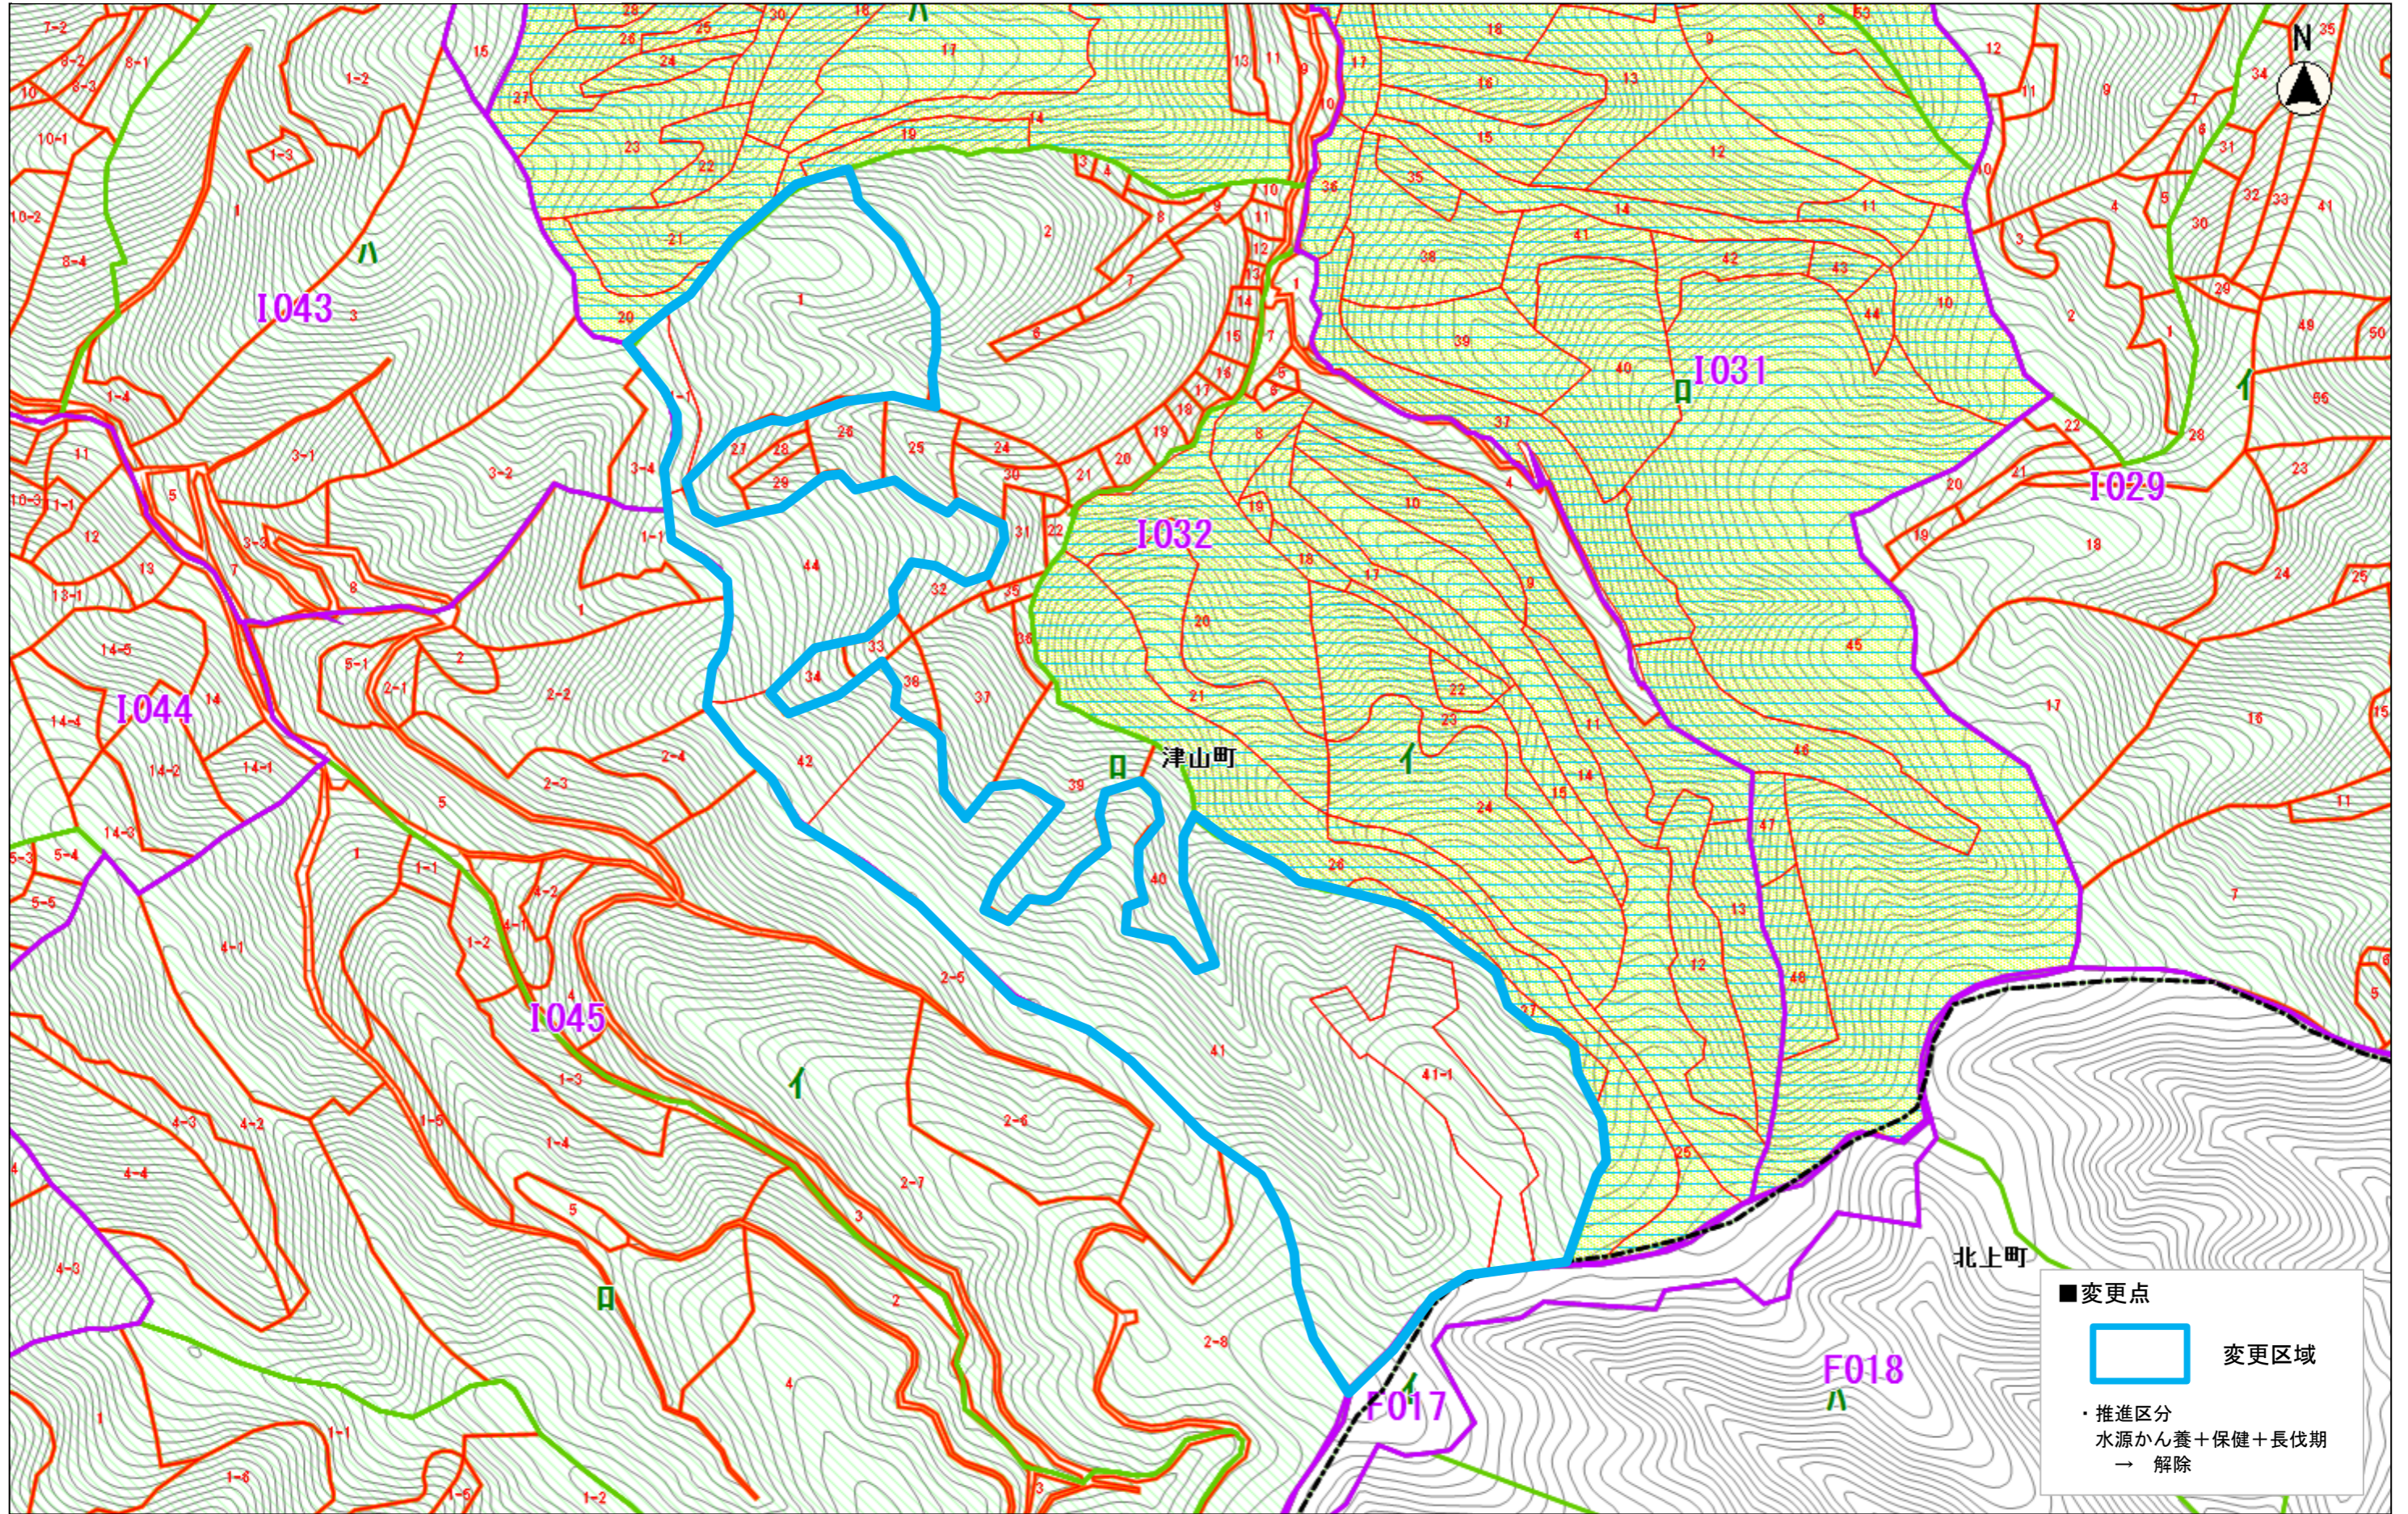

宮城県登米市森林クラウド

■ 変更点

□ 変更区域

① 推進区分 2小班～11小班
水源かん養＋保健＋長伐期
→ 解除

② 施業方法 12小班～16小班
木材利用＋長伐期
→ 解除

縮尺 1 : 5000

宮城県登米市森林クラウド

縮尺 1 : 5000