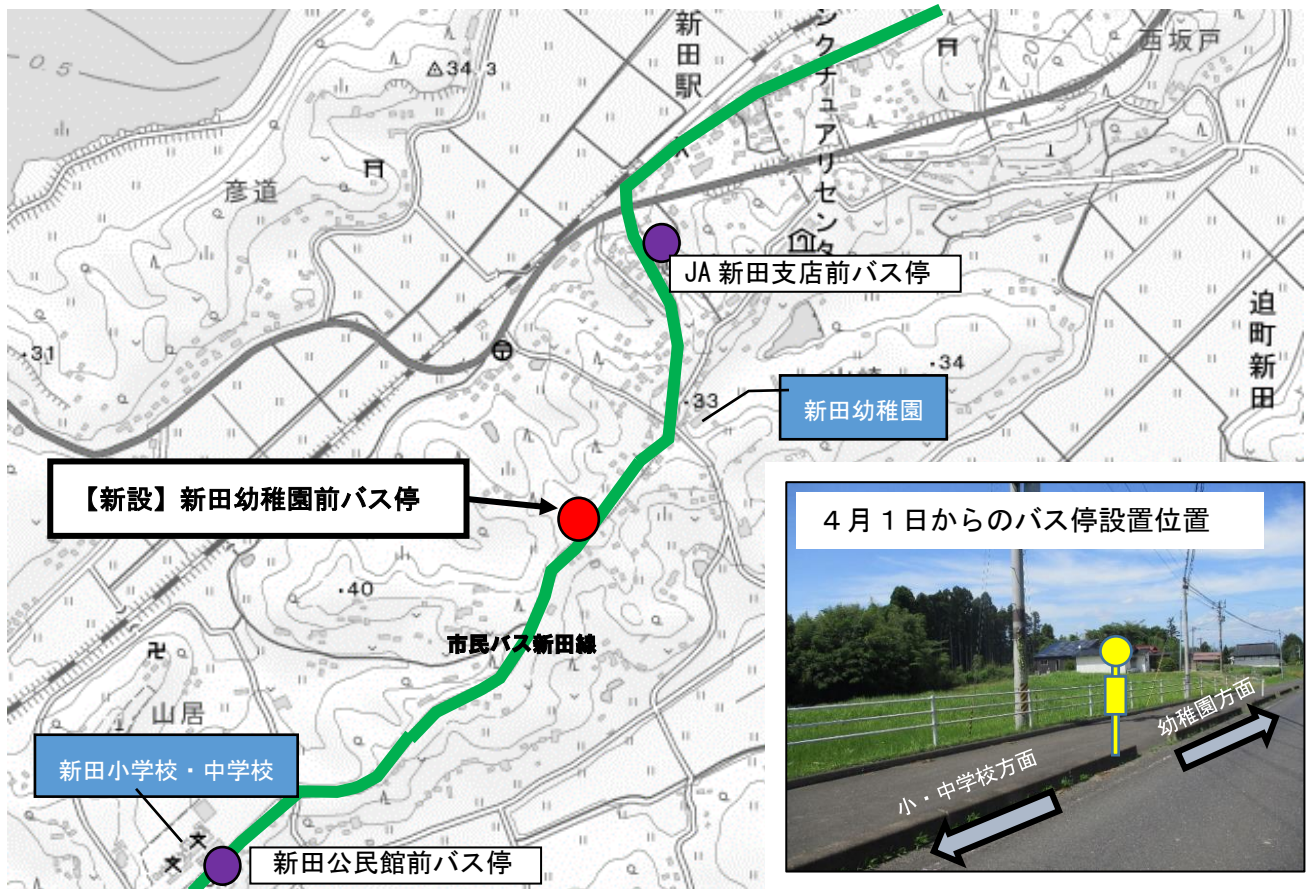

市民バス バス停新設のお知らせ

地域の皆さまの利便性の向上のため、4月1日から
「新田幼稚園前バス停」を下記の場所へ設置いたします。
お近くの皆さまはぜひご利用ください。

(地図出典：国土地理院・電子国土WEB)

4月1日からのバス運行ダイヤは
市ホームページをご確認ください

注意点

バス停標識は片側（佐沼方面行き）のみ
設置します。くりこま高原方面行きの
バスをご利用の場合は、標識の向かい
側から乗車してください。