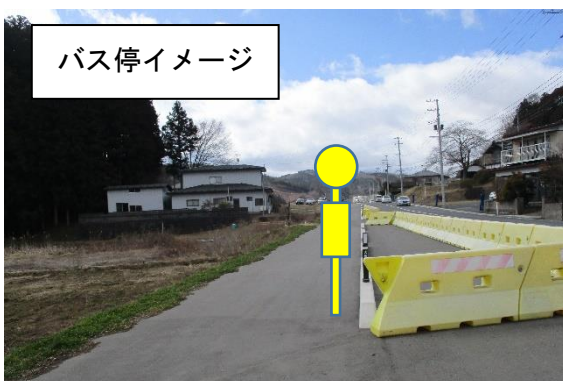

# 市民バス「飯土井バス停」移動のお知らせ

利便性・安全性の向上のため、6月1日から旧東和町にある「飯土井バス停」を下記のとおり移動いたします。

ご利用の皆さまは、お間違えのないようご注意ください。

(地図出典：国土地理院・電子国土WEB)

## 注意点

バス停標識は片側のみ設置します。  
若草園方面行きのバス（飯土井⇒米川診療所）をご利用の場合は、標識の向かい側から乗車してください。