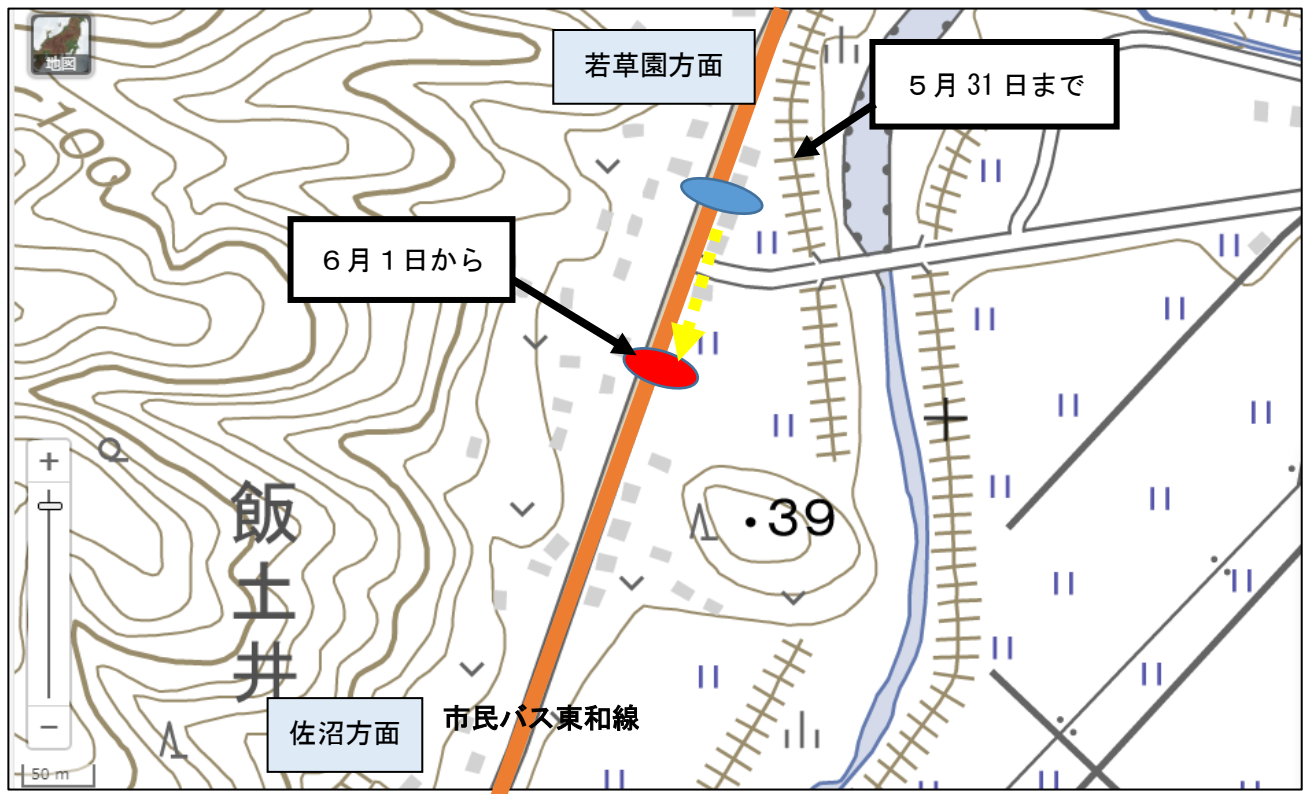

# 市民バス「飯土井バス停」移動のお知らせ

利便性・安全性の向上のため、6月1日から旧東和町にある「飯土井バス停」を下記のとおり移動いたします。

ご利用の皆さまは、お間違えのないようご注意ください。

(地図出典：国土地理院・電子国土WEB)

## 注意点

バス停標識は片側のみ設置します。  
若草園方面行きのバス（飯土井⇒米川診療所）をご利用の場合は、標識の向かい側から乗車してください。