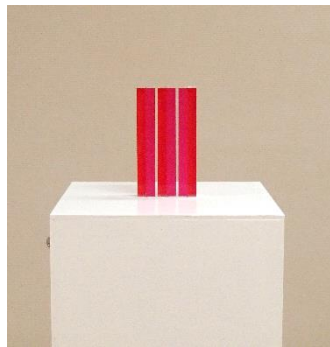

サトル サトウ アート ミュージアム
Satoru Sato Art Museum

展示室 1 「白い空間」展

展示室 2 「戯れと厳格な空間」展

展示室 3 「版画&ドローイング」展

令和 4 年 6 月 4 日 ~ 開催中

中田生涯学習センター 3階「Satoru Sato Art Museum」を
ご観覧の方は 1階事務室で受付をお願いします。

Satoru Sato Art Museum