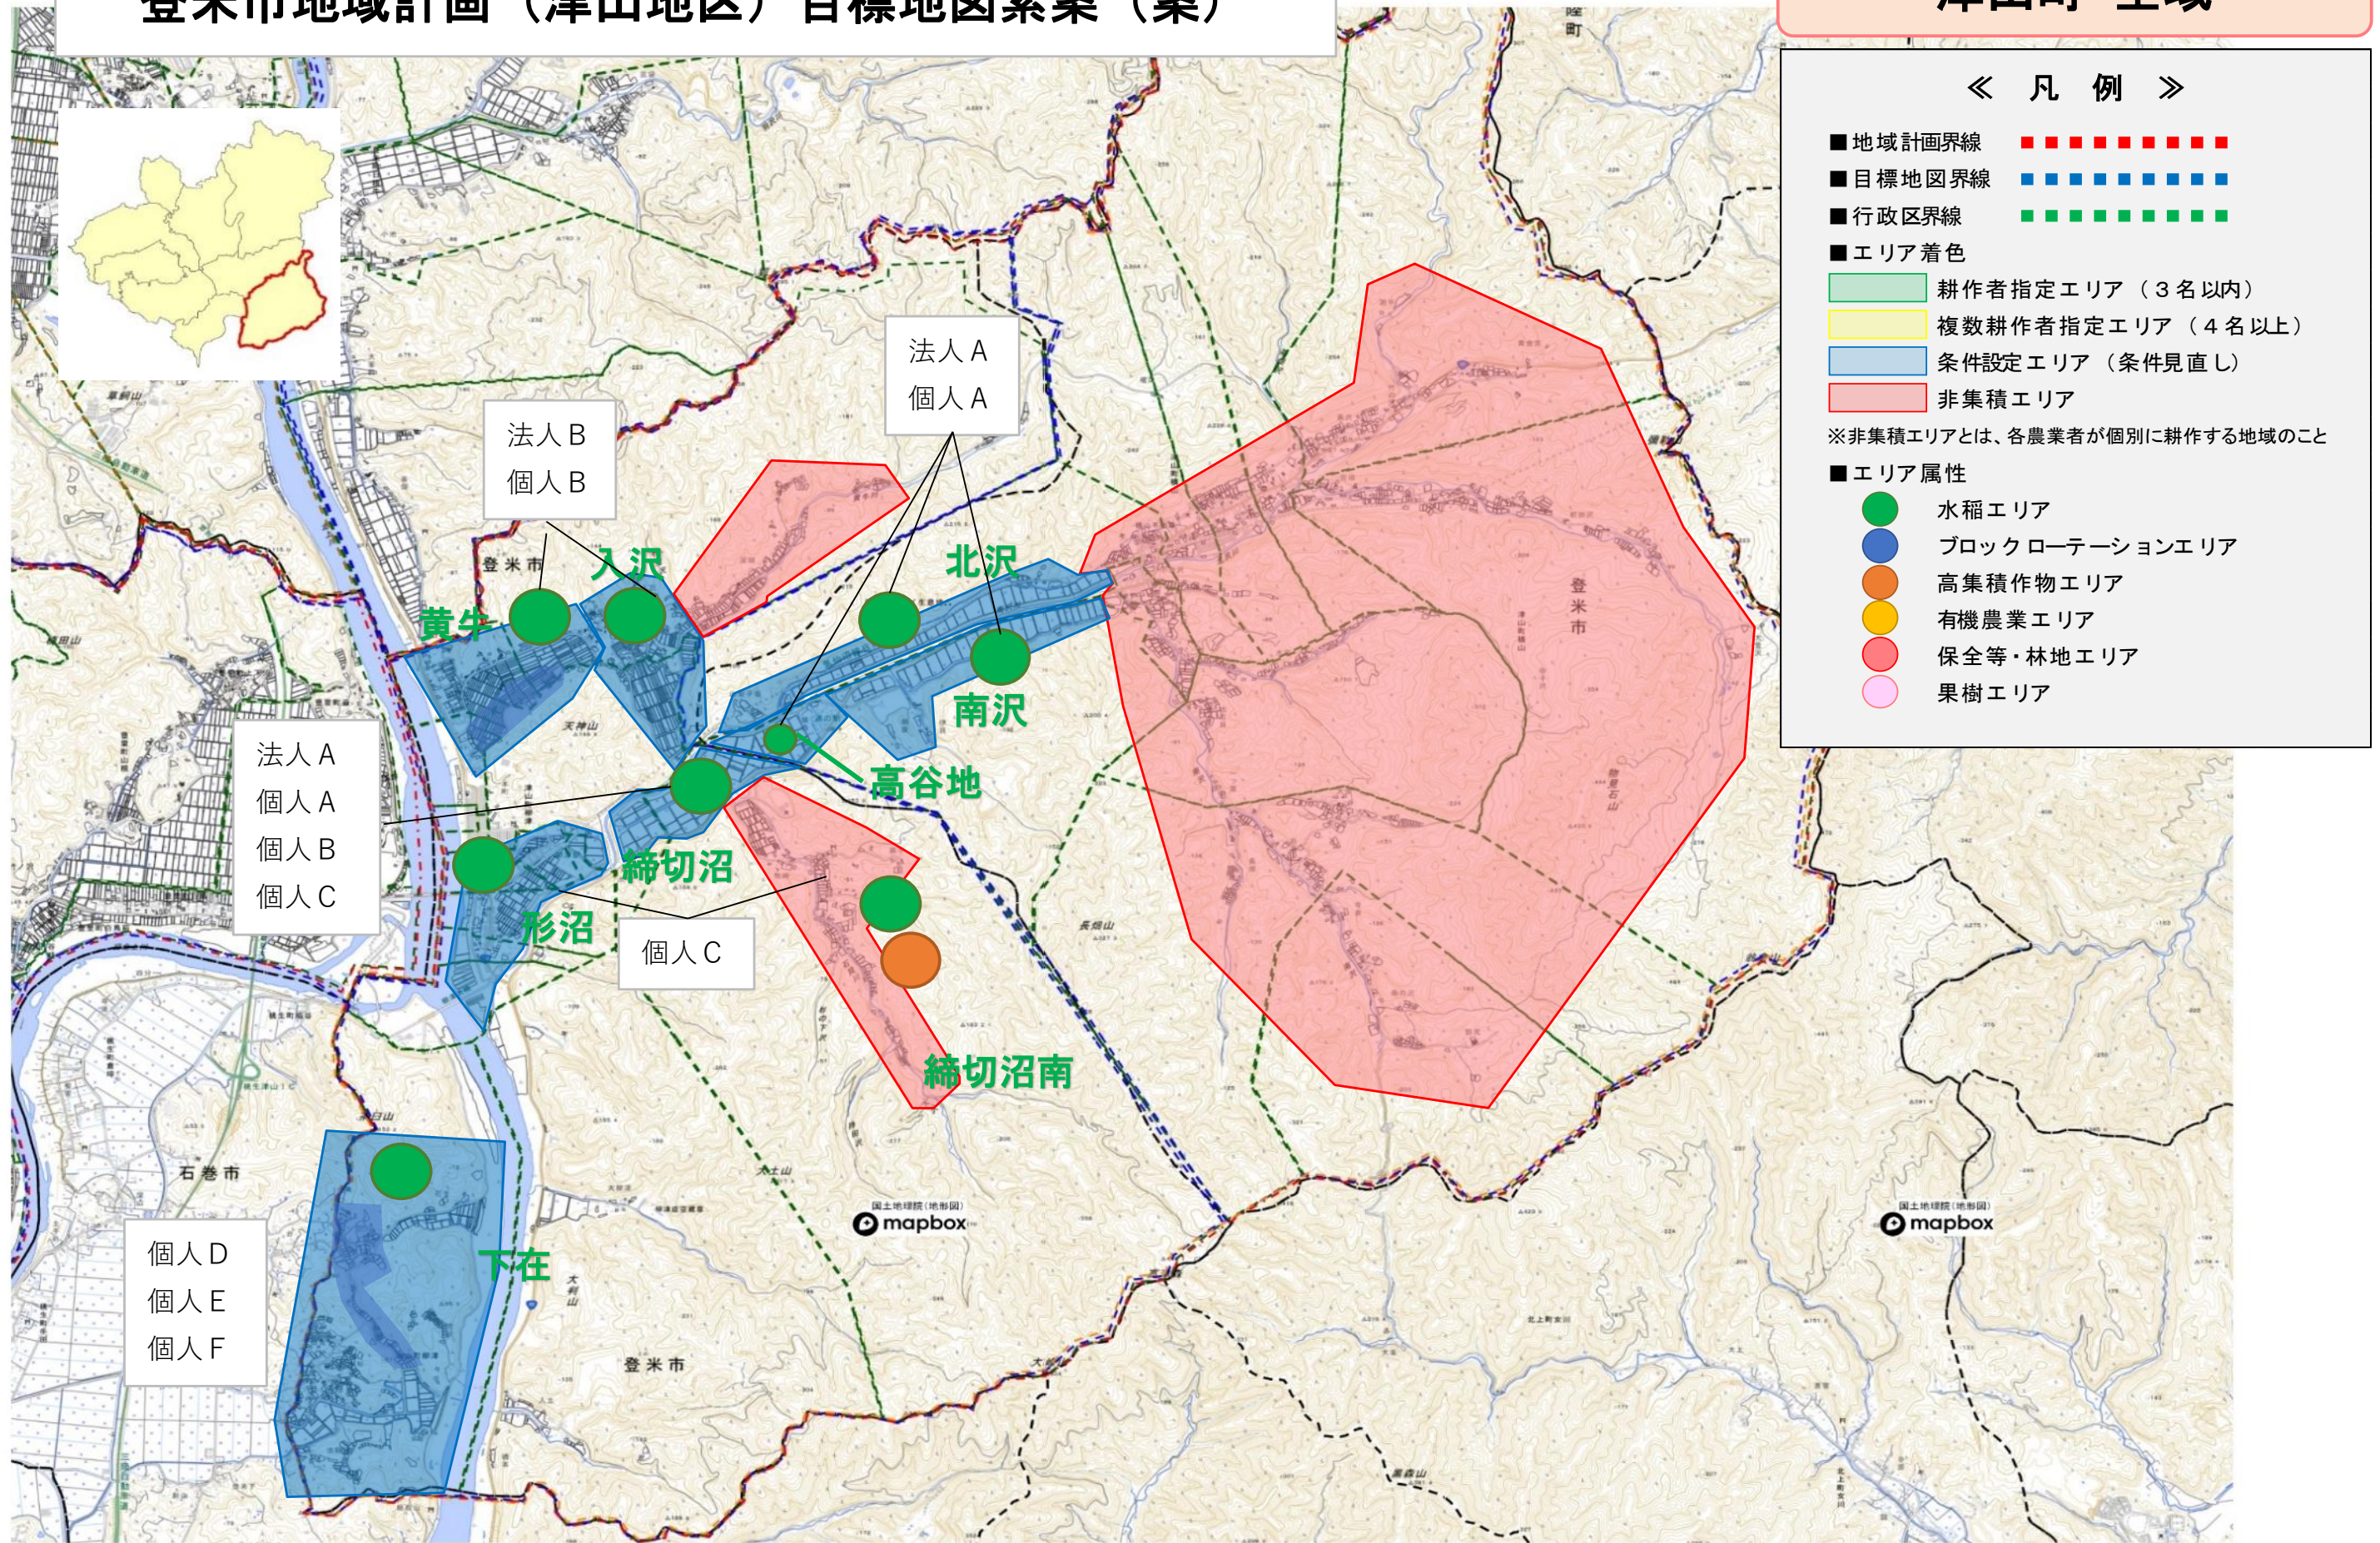

登米市地域計画（津山地区）目標地図素案（案）

津山町-全域

《 凡 例 》

- 地域計画界線
- 目標地図界線
- 行政区界線
- エリア着色
- 耕作者指定エリア（3名以内）
- 複数耕作者指定エリア（4名以上）
- 条件設定エリア（条件見直し）
- 非集積エリア

※非集積エリアとは、各農業者が個別に耕作する地域のこと

■ エリア属性

- 水稲エリア
- ブロックローテーションエリア
- 高集積作物エリア
- 有機農業エリア
- 保全等・林地エリア
- 果樹エリア