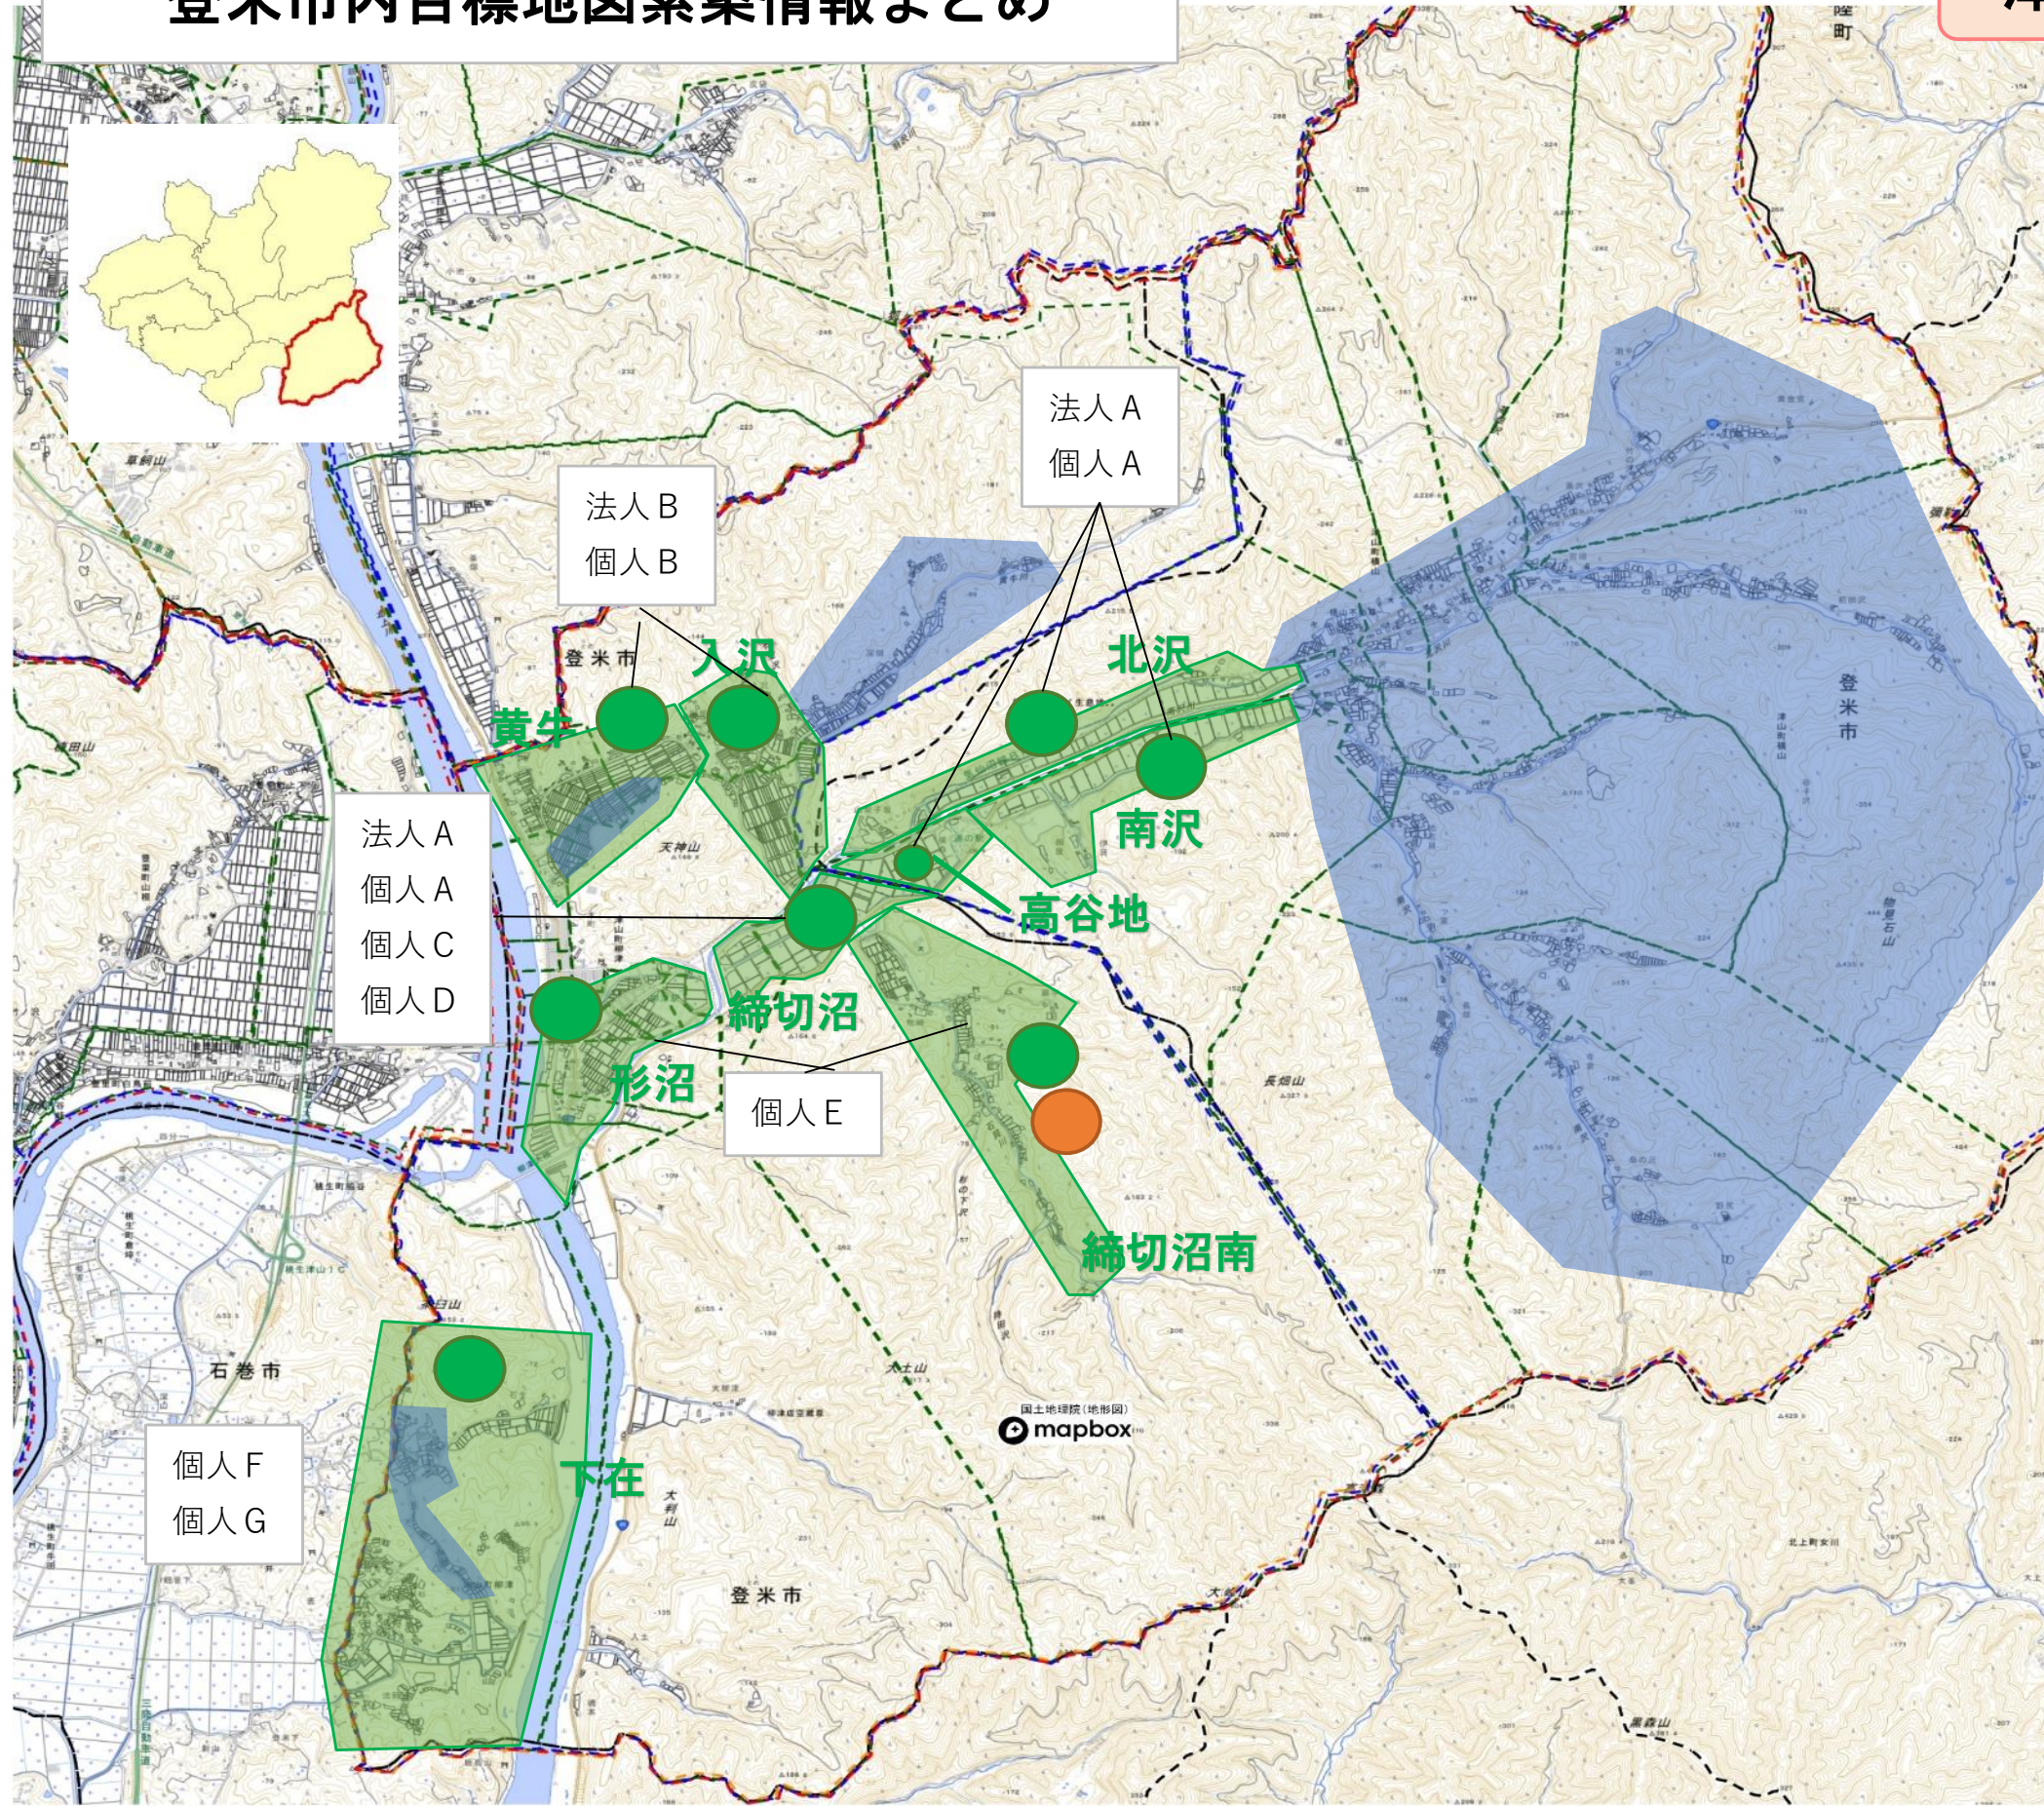

登米市内目標地図素案情報まとめ

津山町-津山全域 (公開用)

《 凡 例 》

- 地域計画界線
- 目標地図界線
- エリア着色
- 耕作者指定エリア (3名以内)
- 複数耕作者指定エリア (4名以上)
- 条件設定エリア (条件要見直し)
- 非耕作エリア
- エリア属性
- 水稻エリア
- ブロックローテーションエリア
- 高収益作物エリア
- 有機農業エリア
- 保全等・林地エリア
- 果樹エリア

No,	目標地図素案名称	ゾーン名称	耕作者名
1	津山地区目標地図素案	北沢	法人A
2	津山地区目標地図素案	北沢	個人A
3	津山地区目標地図素案	南沢	法人A
4	津山地区目標地図素案	南沢	個人A
5	津山地区目標地図素案	高谷地	法人A
6	津山地区目標地図素案	高谷地	個人A
7	津山地区目標地図素案	入沢	法人B
8	津山地区目標地図素案	入沢	個人B
9	津山地区目標地図素案	黄牛	法人B
10	津山地区目標地図素案	黄牛	個人B
11	津山地区目標地図素案	締切沼	法人A
12	津山地区目標地図素案	締切沼	個人A
13	津山地区目標地図素案	締切沼	個人C
14	津山地区目標地図素案	締切沼	個人D
15	津山地区目標地図素案	締切沼南	個人E
16	津山地区目標地図素案	形沼	個人E
17	津山地区目標地図素案	下在	個人F
18	津山地区目標地図素案	下在	個人G

登米市 (町域単位) : No,9 (津山)