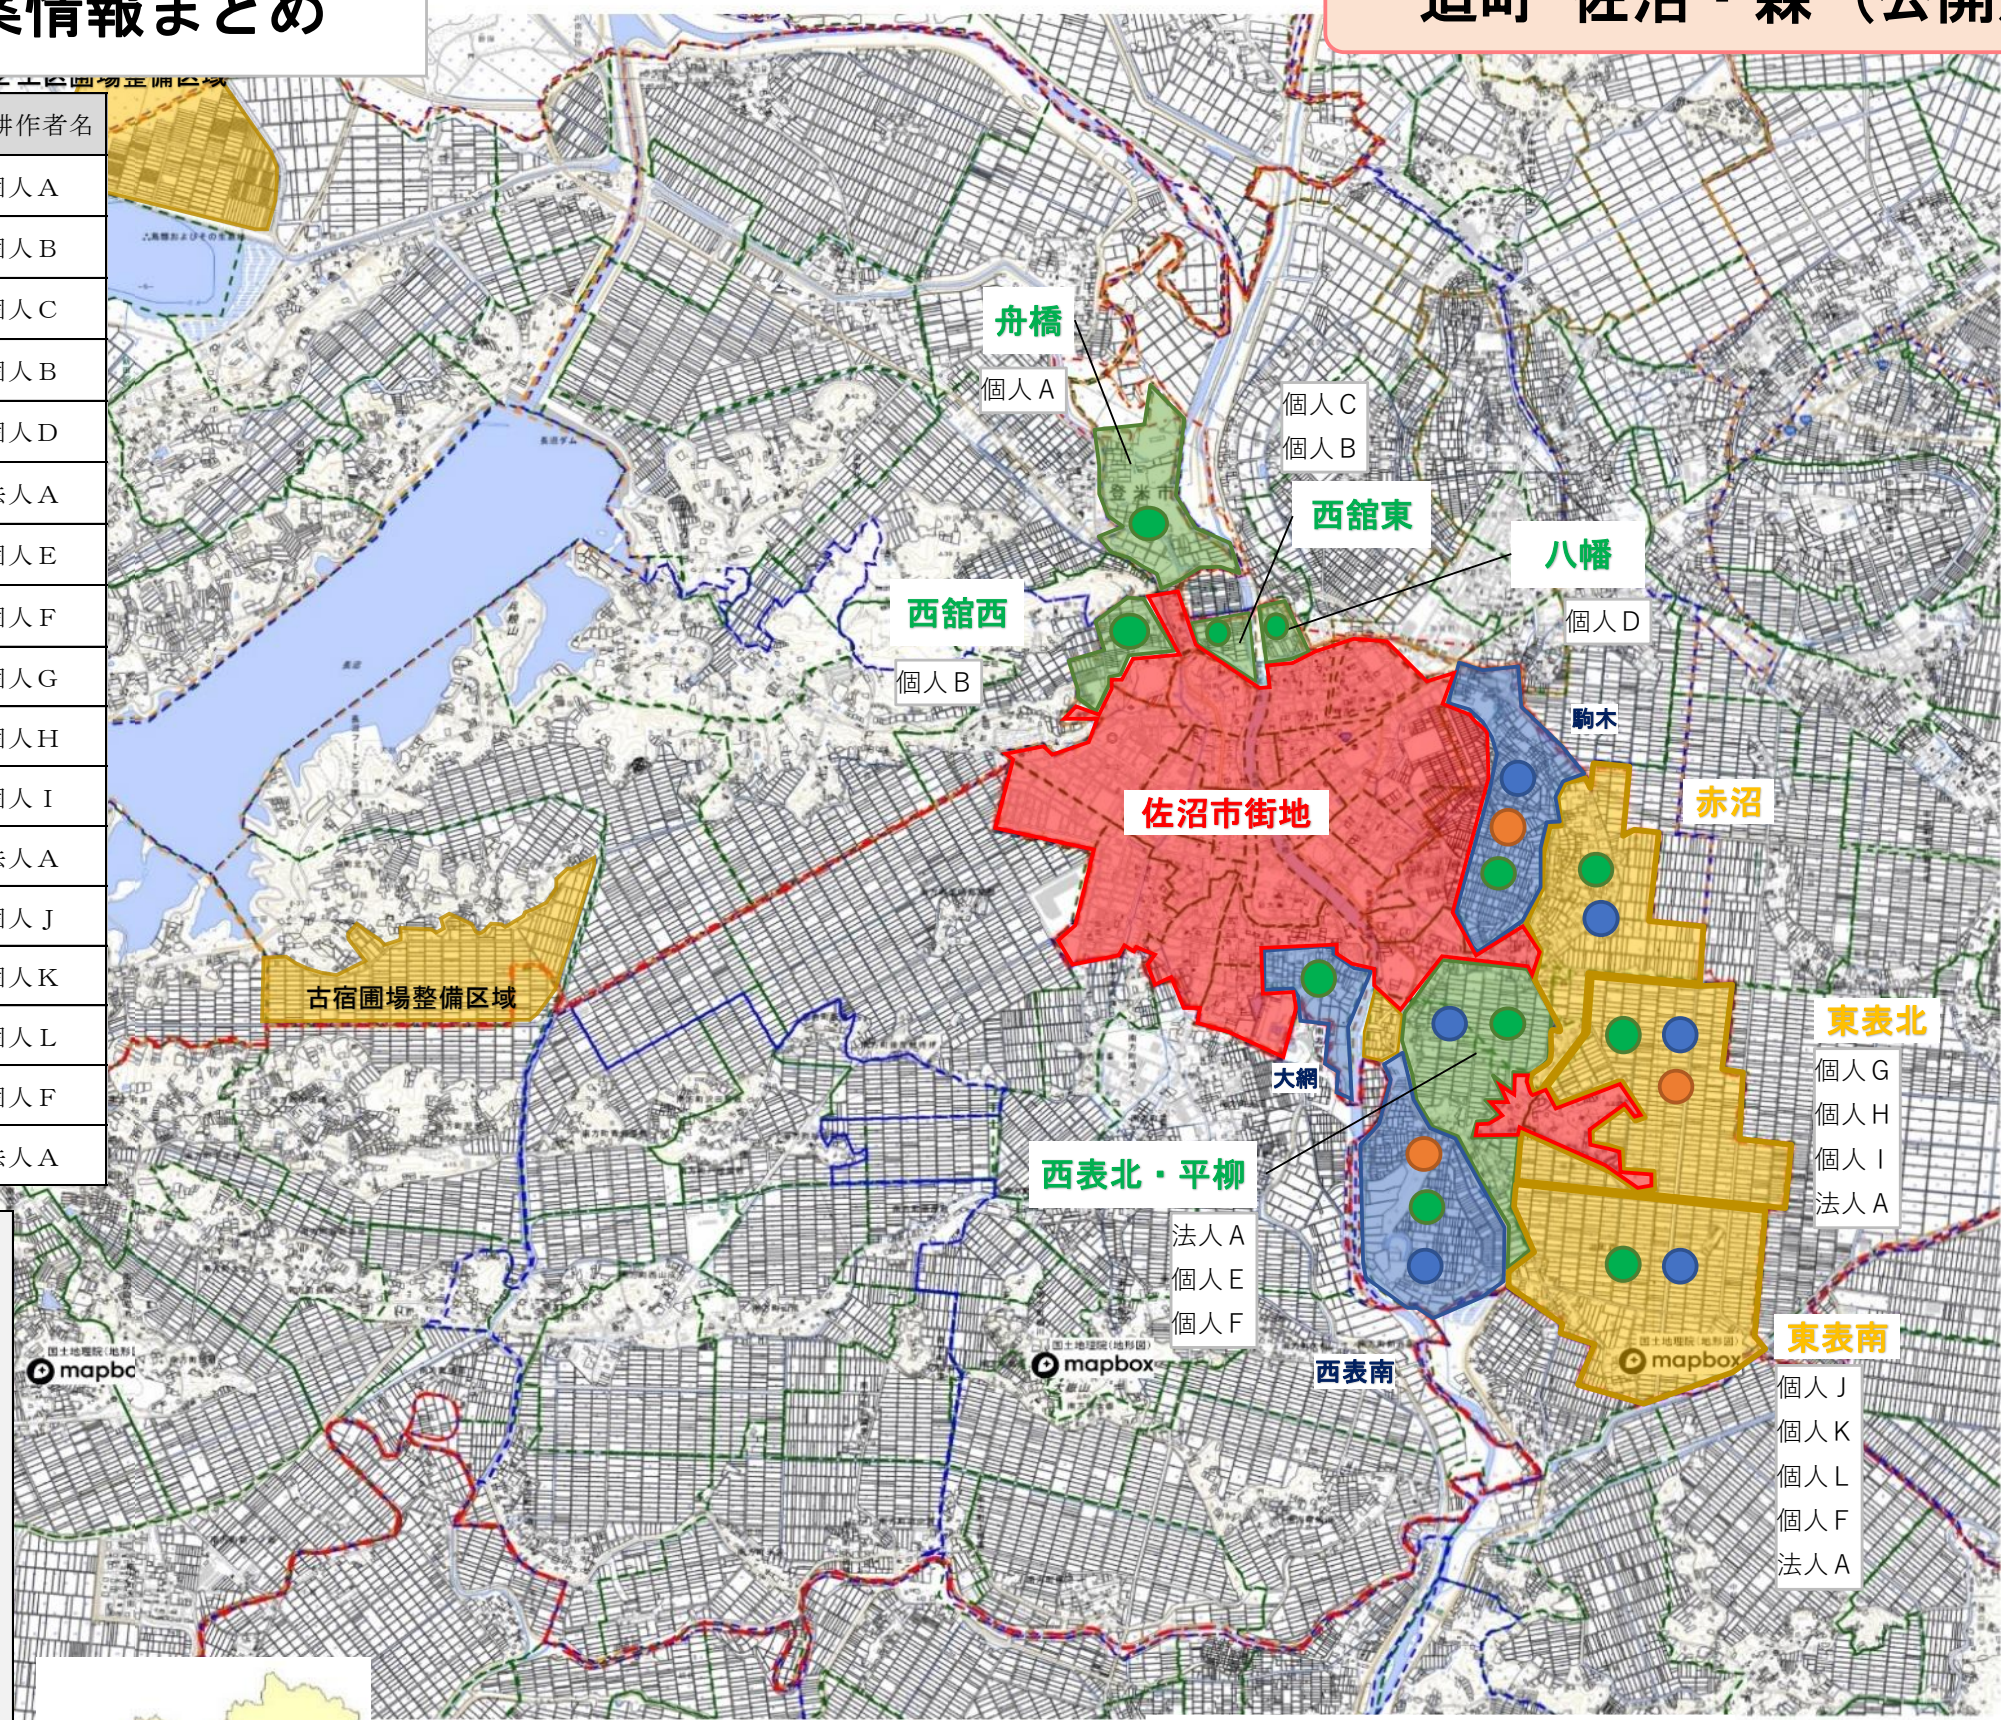

登米市内目標地図素案情報まとめ

迫町-佐沼・森（公開用）

No,	目標地図素案名称	ゾーン名称	耕作者名
1	森・佐沼地区目標地図素案	舟橋	個人 A
2	森・佐沼地区目標地図素案	西館西	個人 B
3	森・佐沼地区目標地図素案	西館東	個人 C
4	森・佐沼地区目標地図素案	西館東	個人 B
5	森・佐沼地区目標地図素案	八幡	個人 D
6	森・佐沼地区目標地図素案	西表北・平柳	法人 A
7	森・佐沼地区目標地図素案	西表北・平柳	個人 E
8	森・佐沼地区目標地図素案	西表北・平柳	個人 F
9	森・佐沼地区目標地図素案	東表北	個人 G
10	森・佐沼地区目標地図素案	東表北	個人 H
11	森・佐沼地区目標地図素案	東表北	個人 I
12	森・佐沼地区目標地図素案	東表北	法人 A
13	森・佐沼地区目標地図素案	東表南	個人 J
14	森・佐沼地区目標地図素案	東表南	個人 K
15	森・佐沼地区目標地図素案	東表南	個人 L
16	森・佐沼地区目標地図素案	東表南	個人 F
17	森・佐沼地区目標地図素案	東表南	法人 A

《 凡 例 》

- 地域計画界線
 - 目標地図界線
 - エリア着色
 - エリア属性
- 耕作者指定エリア（3名以内）
 - 複数耕作者指定エリア（4名以上）
 - 条件設定エリア（条件要見直し）
 - 非耕作エリア
- 水稻エリア
 - ブロックローテーションエリア
 - 高収益作物エリア
 - 有機農業エリア
 - 保全等・林地エリア
 - 果樹エリア

1 : 13500
0 420 840 1680

1 : 13500
0 420 840 1680

《 凡 例 》

- 地域計画界線
- 目標地図素案界線
- エリア着色
- エリア属性

- 耕作者指定エリア（3名以内）
- 複数耕作者指定エリア（4名以上）
- 条件設定エリア（条件要見直し）
- 非耕作エリア

- 水稻エリア
- ブロックローテーションエリア
- 高収益作物エリア
- 有機農業エリア
- 保全等・林地エリア
- 果樹エリア

登米市（町域単位）：No,1（迫）

登米市内目標地図素案情報まとめ

迫町-新田 (公開用)

《 凡 例 》

- 地域計画界線
- 目標地図界線
- エリア着色
- エリア属性

耕作者指定エリア (3名以内)
複数耕作者指定エリア (4名以上)
条件設定エリア (条件要見直し)
非耕作エリア

- 水稻エリア
- ブロックローテーションエリア
- 高収益作物エリア
- 有機農業エリア
- 保全等・林地エリア
- 果樹エリア