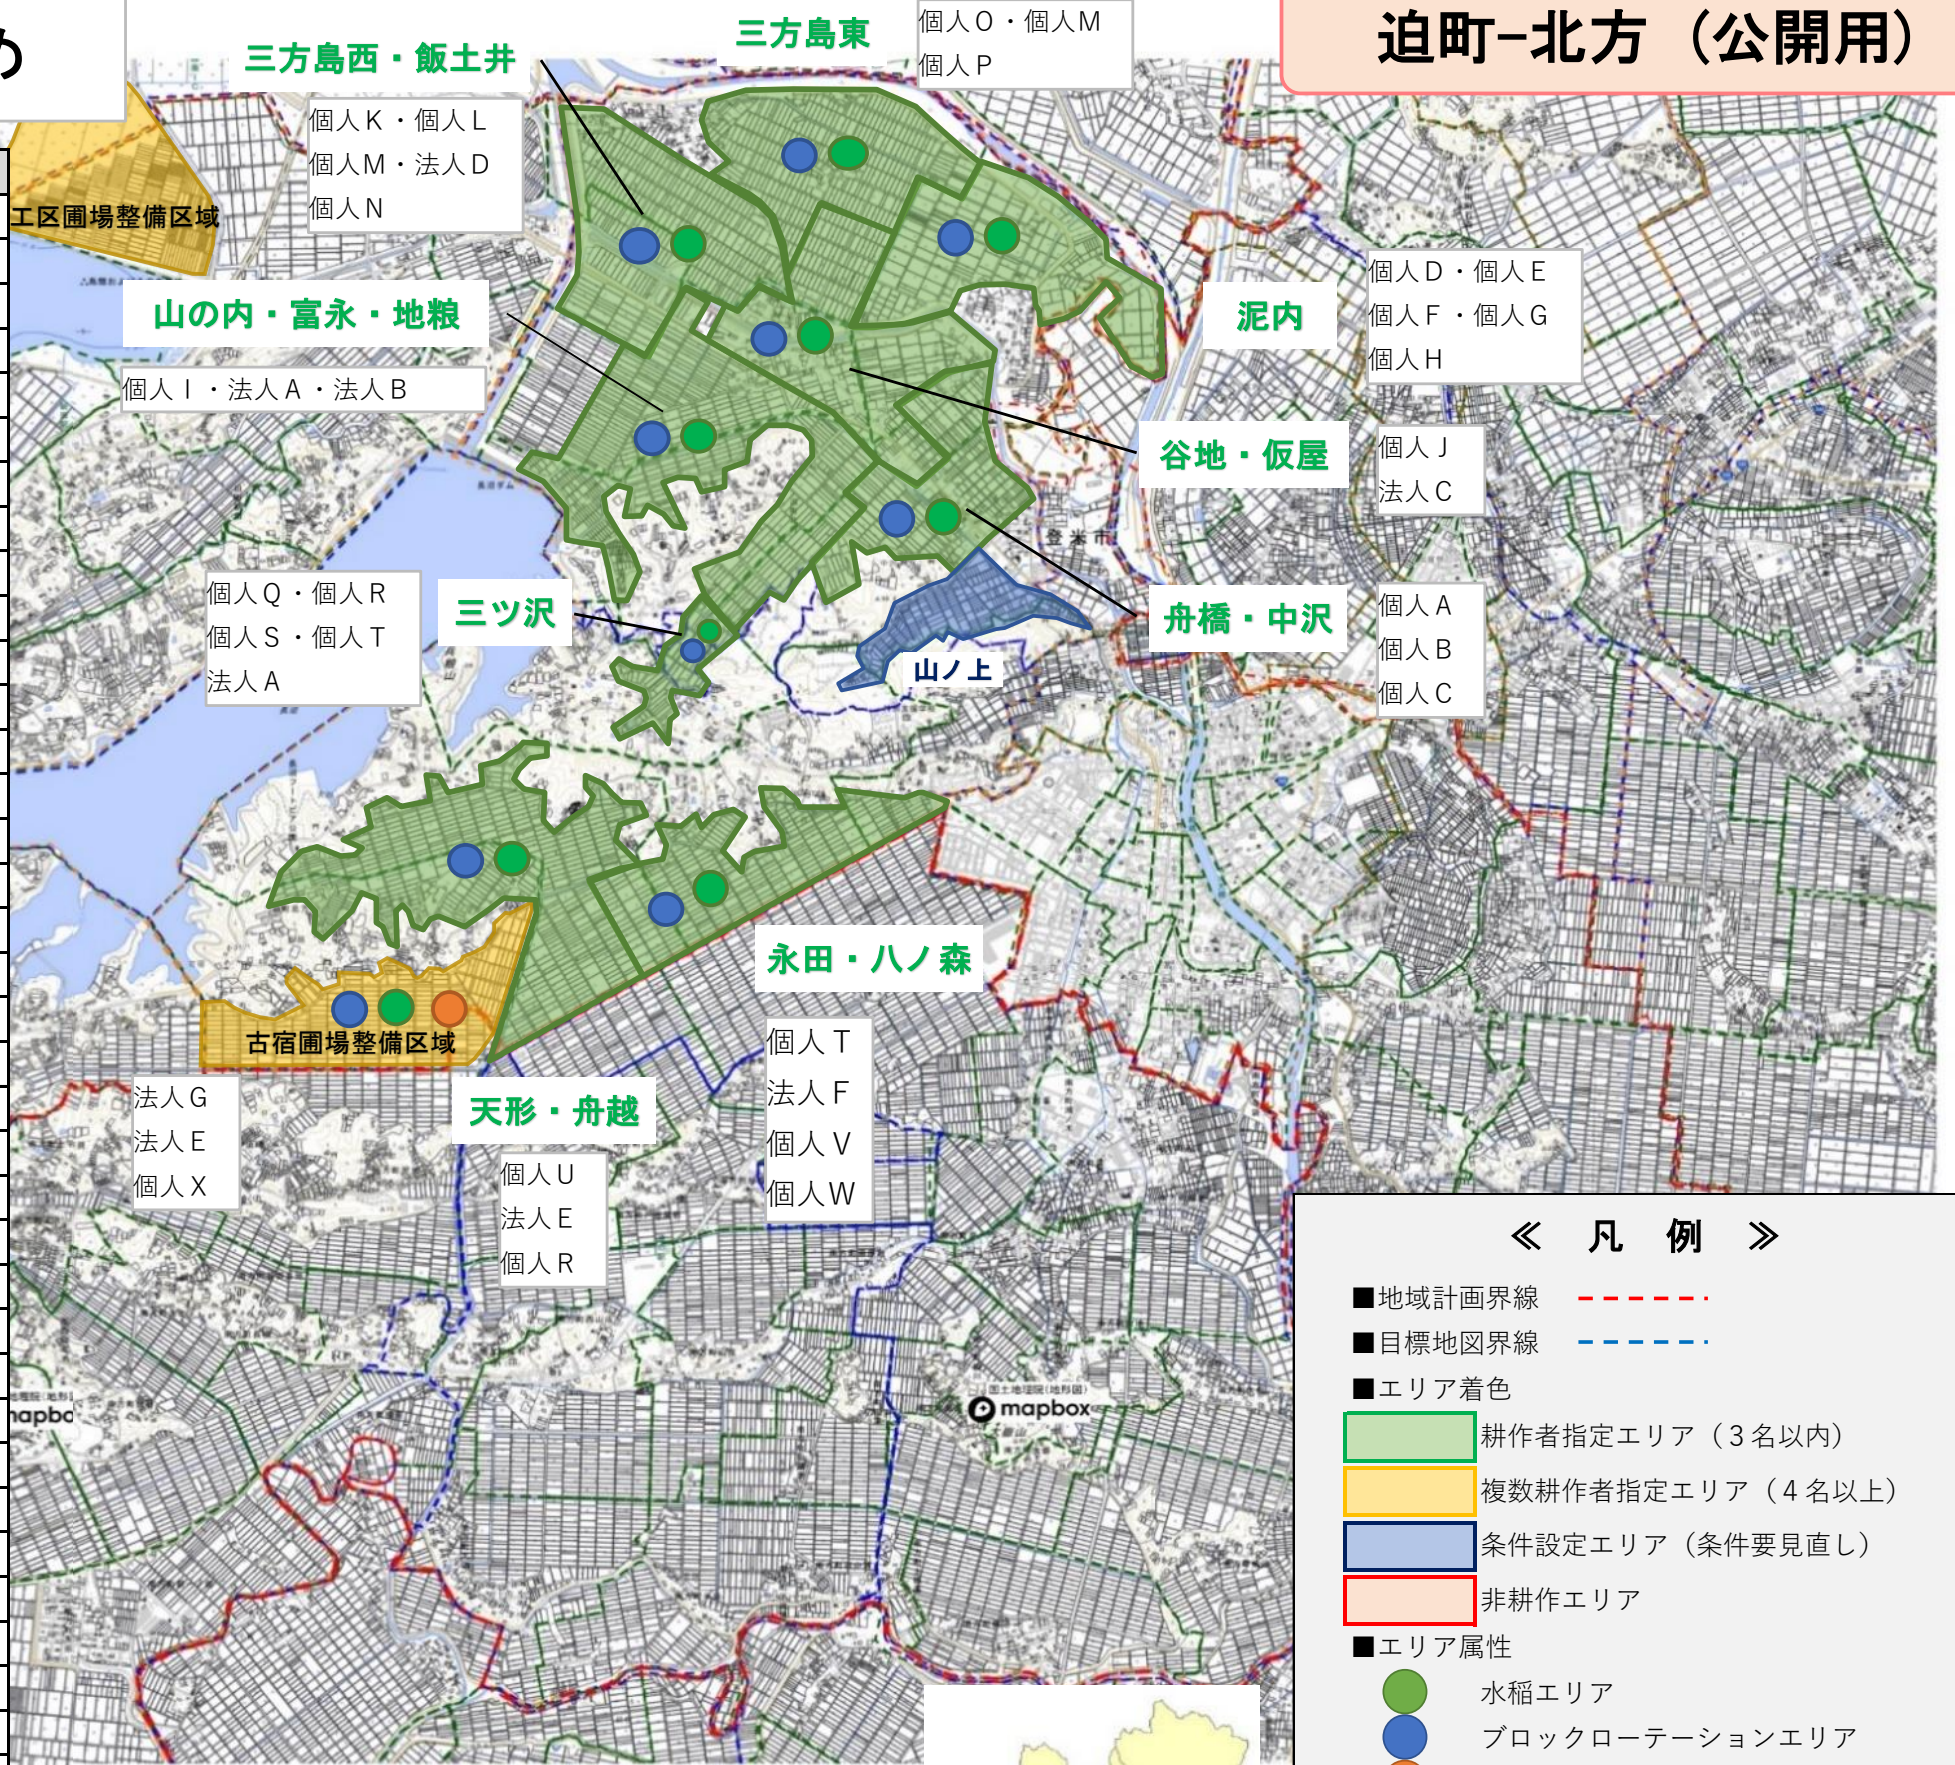

登米市内目標地図素案情報まとめ

迫町-佐沼・森（公開用）

No,	目標地図素案名称	ゾーン名称	耕作者名
1	森・佐沼地区目標地図素案	舟橋	個人 A
2	森・佐沼地区目標地図素案	西館西	個人 B
3	森・佐沼地区目標地図素案	西館東	個人 C
4	森・佐沼地区目標地図素案	西館東	個人 B
5	森・佐沼地区目標地図素案	八幡	個人 D
6	森・佐沼地区目標地図素案	西表北・平柳	法人 A
7	森・佐沼地区目標地図素案	西表北・平柳	個人 E
8	森・佐沼地区目標地図素案	西表北・平柳	個人 F
9	森・佐沼地区目標地図素案	東表北	個人 G
10	森・佐沼地区目標地図素案	東表北	個人 H
11	森・佐沼地区目標地図素案	東表北	個人 I
12	森・佐沼地区目標地図素案	東表北	法人 A
13	森・佐沼地区目標地図素案	東表南	個人 J
14	森・佐沼地区目標地図素案	東表南	個人 K
15	森・佐沼地区目標地図素案	東表南	個人 L
16	森・佐沼地区目標地図素案	東表南	個人 F
17	森・佐沼地区目標地図素案	東表南	法人 A

《 凡 例 》

- 地域計画界線
 - 目標地図界線
 - エリア着色
 - エリア属性
- 耕作者指定エリア（3名以内）
 - 複数耕作者指定エリア（4名以上）
 - 条件設定エリア（条件要見直し）
 - 非耕作エリア
- 水稻エリア
 - ブロックローテーションエリア
 - 高収益作物エリア
 - 有機農業エリア
 - 保全等・林地エリア
 - 果樹エリア

1 : 13500
0 420 840 1680

1 : 13500
0 420 840 1680

《 凡 例 》

- 地域計画界線
- 目標地図素案界線
- エリア着色
- エリア属性

- 耕作者指定エリア（3名以内）
- 複数耕作者指定エリア（4名以上）
- 条件設定エリア（条件要見直し）
- 非耕作エリア

- 水稻エリア
- ブロックローテーションエリア
- 高収益作物エリア
- 有機農業エリア
- 保全等・林地エリア
- 果樹エリア

登米市（町域単位）：No,1（迫）

登米市内目標地図素案情報まとめ

迫町-新田 (公開用)

《 凡 例 》

- 地域計画界線
- 目標地図界線
- エリア着色
- エリア属性

耕作者指定エリア (3名以内)
複数耕作者指定エリア (4名以上)
条件設定エリア (条件要見直し)
非耕作エリア

- 水稻エリア
- ブロックローテーションエリア
- 高収益作物エリア
- 有機農業エリア
- 保全等・林地エリア
- 果樹エリア