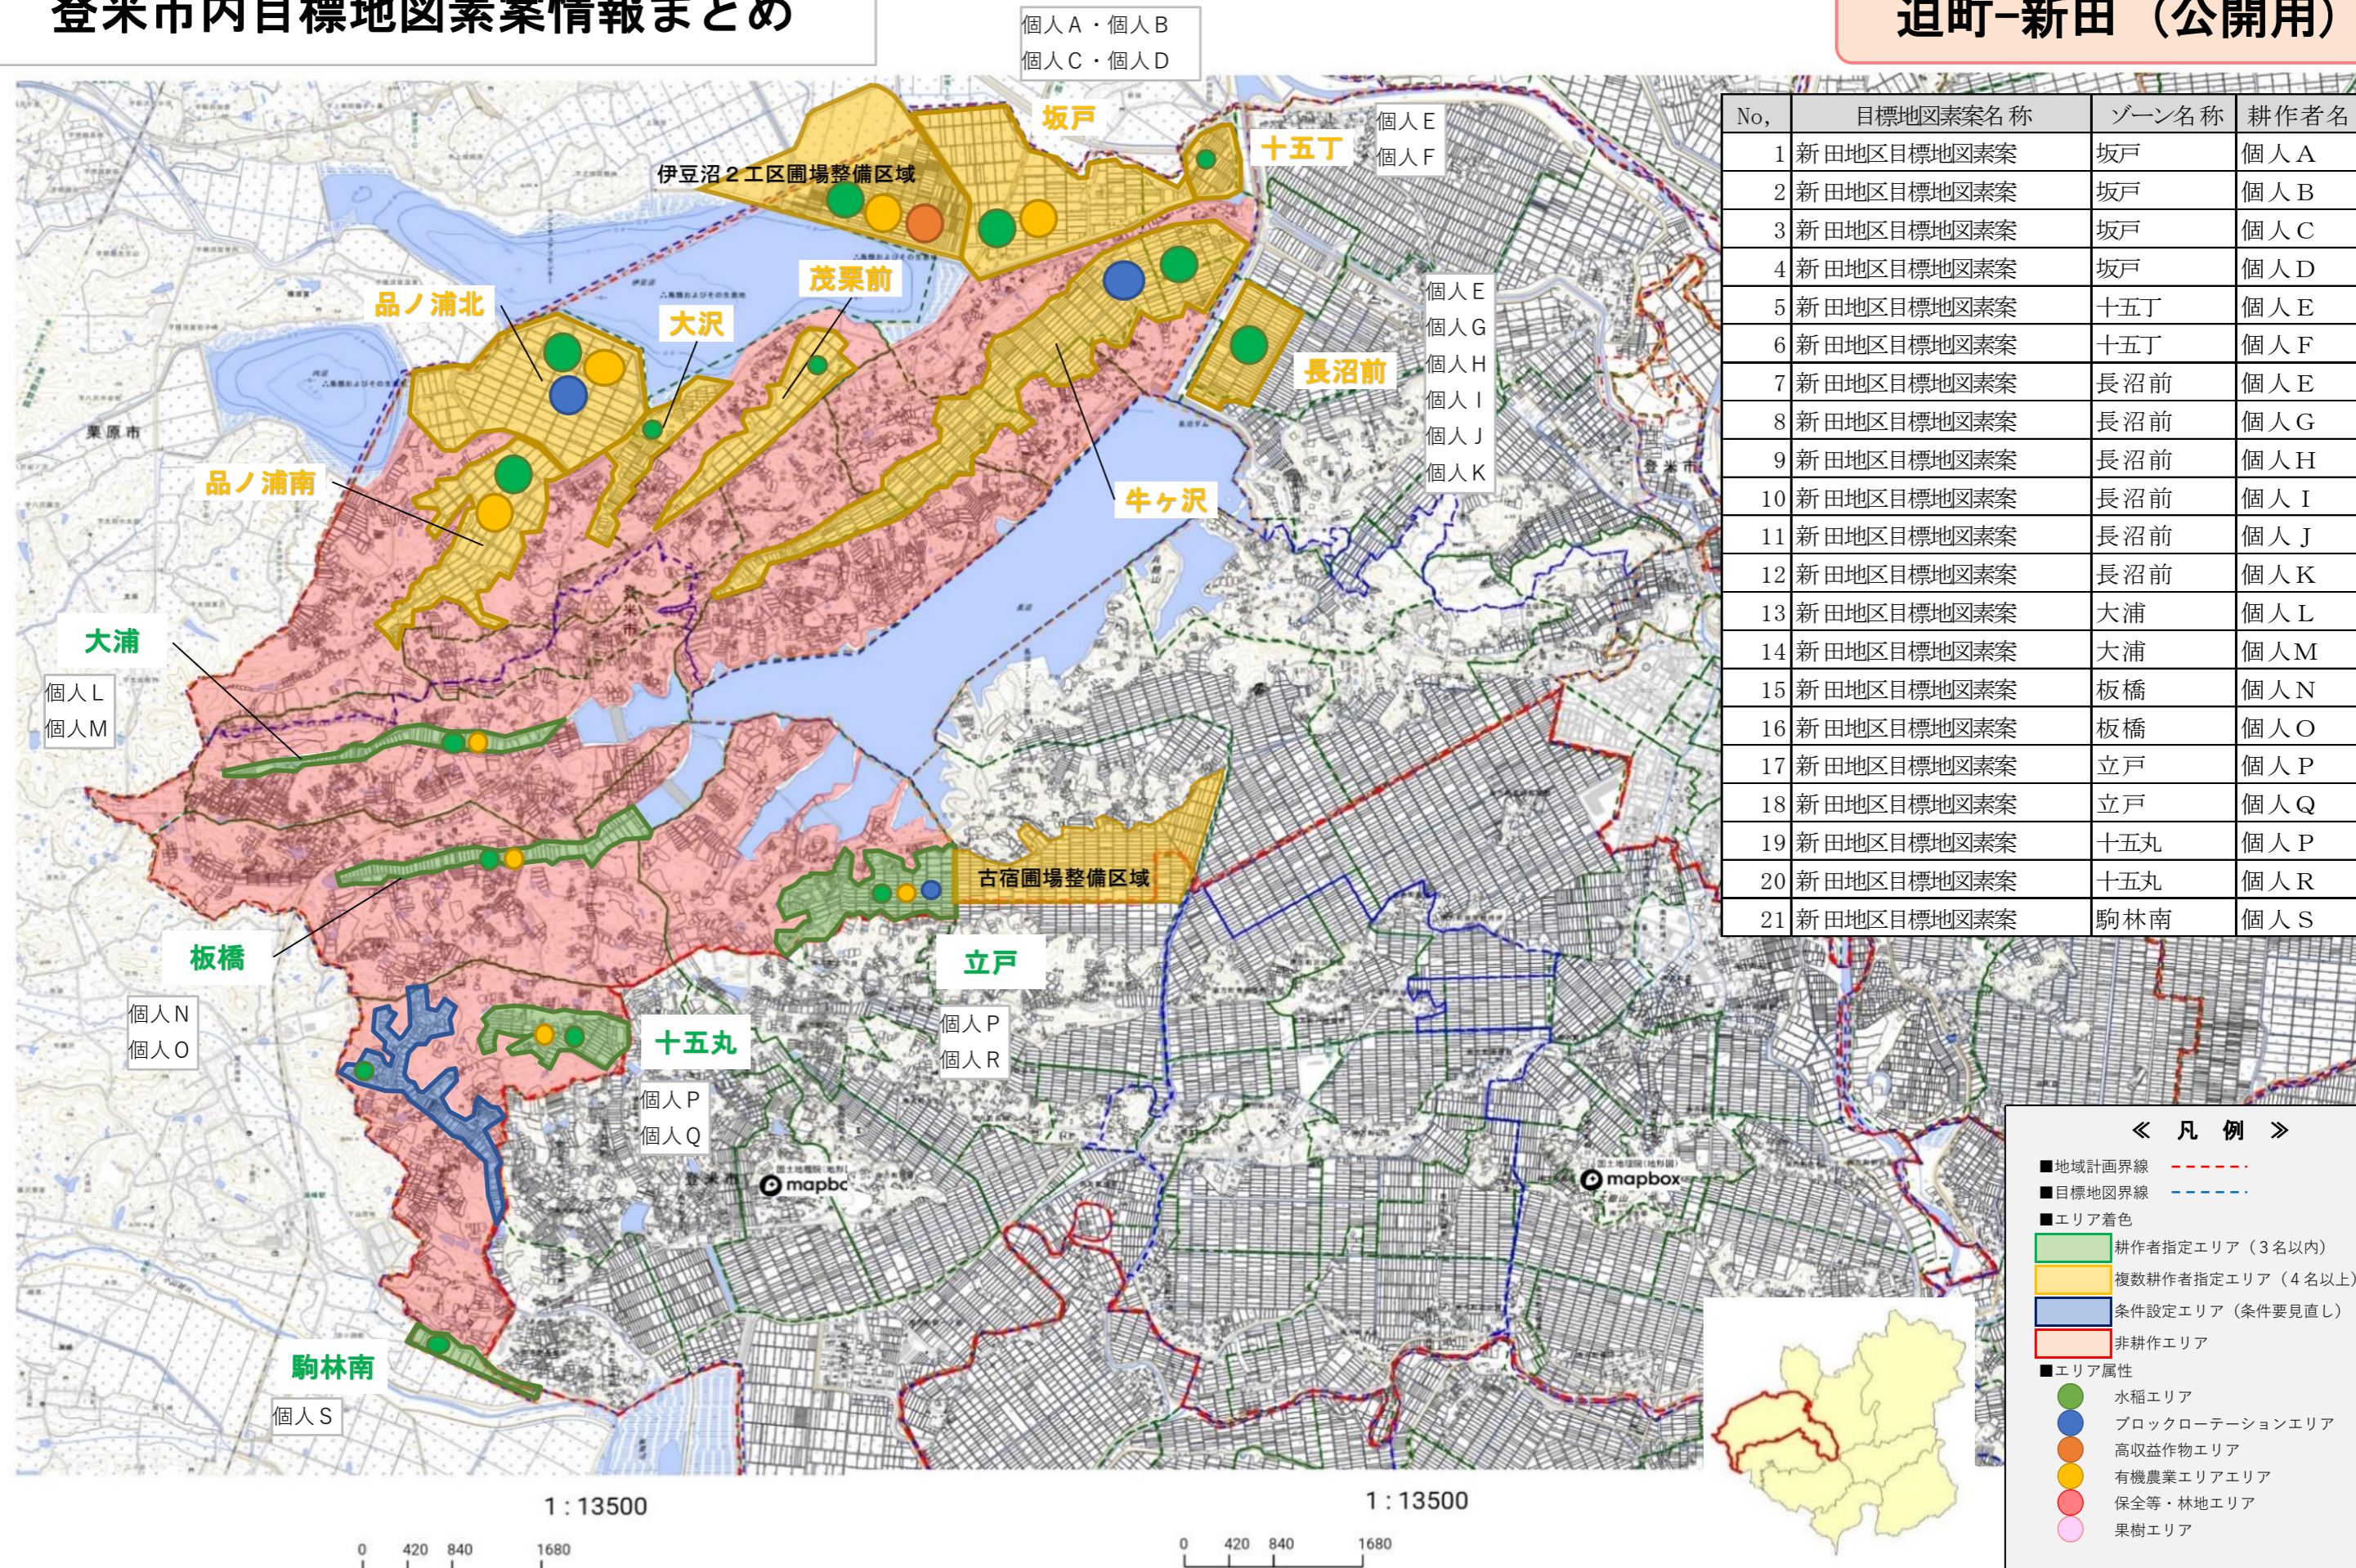

登米市内目標地図素案情報まとめ

迫町-佐沼・森（公開用）

No,	目標地図素案名称	ゾーン名称	耕作者名
1	森・佐沼地区目標地図素案	舟橋	個人 A
2	森・佐沼地区目標地図素案	西館西	個人 B
3	森・佐沼地区目標地図素案	西館東	個人 C
4	森・佐沼地区目標地図素案	西館東	個人 B
5	森・佐沼地区目標地図素案	八幡	個人 D
6	森・佐沼地区目標地図素案	西表北・平柳	法人 A
7	森・佐沼地区目標地図素案	西表北・平柳	個人 E
8	森・佐沼地区目標地図素案	西表北・平柳	個人 F
9	森・佐沼地区目標地図素案	東表北	個人 G
10	森・佐沼地区目標地図素案	東表北	個人 H
11	森・佐沼地区目標地図素案	東表北	個人 I
12	森・佐沼地区目標地図素案	東表北	法人 A
13	森・佐沼地区目標地図素案	東表南	個人 J
14	森・佐沼地区目標地図素案	東表南	個人 K
15	森・佐沼地区目標地図素案	東表南	個人 L
16	森・佐沼地区目標地図素案	東表南	個人 F
17	森・佐沼地区目標地図素案	東表南	法人 A

《 凡 例 》

- 地域計画界線
 - 目標地図界線
 - エリア着色
 - エリア属性
- 耕作者指定エリア（3名以内）
 - 複数耕作者指定エリア（4名以上）
 - 条件設定エリア（条件要見直し）
 - 非耕作エリア
- 水稻エリア
 - ブロックローテーションエリア
 - 高収益作物エリア
 - 有機農業エリア
 - 保全等・林地エリア
 - 果樹エリア

1 : 13500
0 420 840 1680

1 : 13500
0 420 840 1680

《 凡 例 》

- 地域計画界線
- 目標地図素案界線
- エリア着色
- エリア属性

- 耕作者指定エリア（3名以内）
- 複数耕作者指定エリア（4名以上）
- 条件設定エリア（条件要見直し）
- 非耕作エリア

- 水稻エリア
- ブロックローテーションエリア
- 高収益作物エリア
- 有機農業エリア
- 保全等・林地エリア
- 果樹エリア

登米市（町域単位）：No,1（迫）

登米市内目標地図素案情報まとめ

迫町-新田 (公開用)

《 凡 例 》

- 地域計画界線
- 目標地図界線
- エリア着色
- エリア属性

耕作者指定エリア (3名以内)
複数耕作者指定エリア (4名以上)
条件設定エリア (条件要見直し)
非耕作エリア

- 水稻エリア
- ブロックローテーションエリア
- 高収益作物エリア
- 有機農業エリア
- 保全等・林地エリア
- 果樹エリア