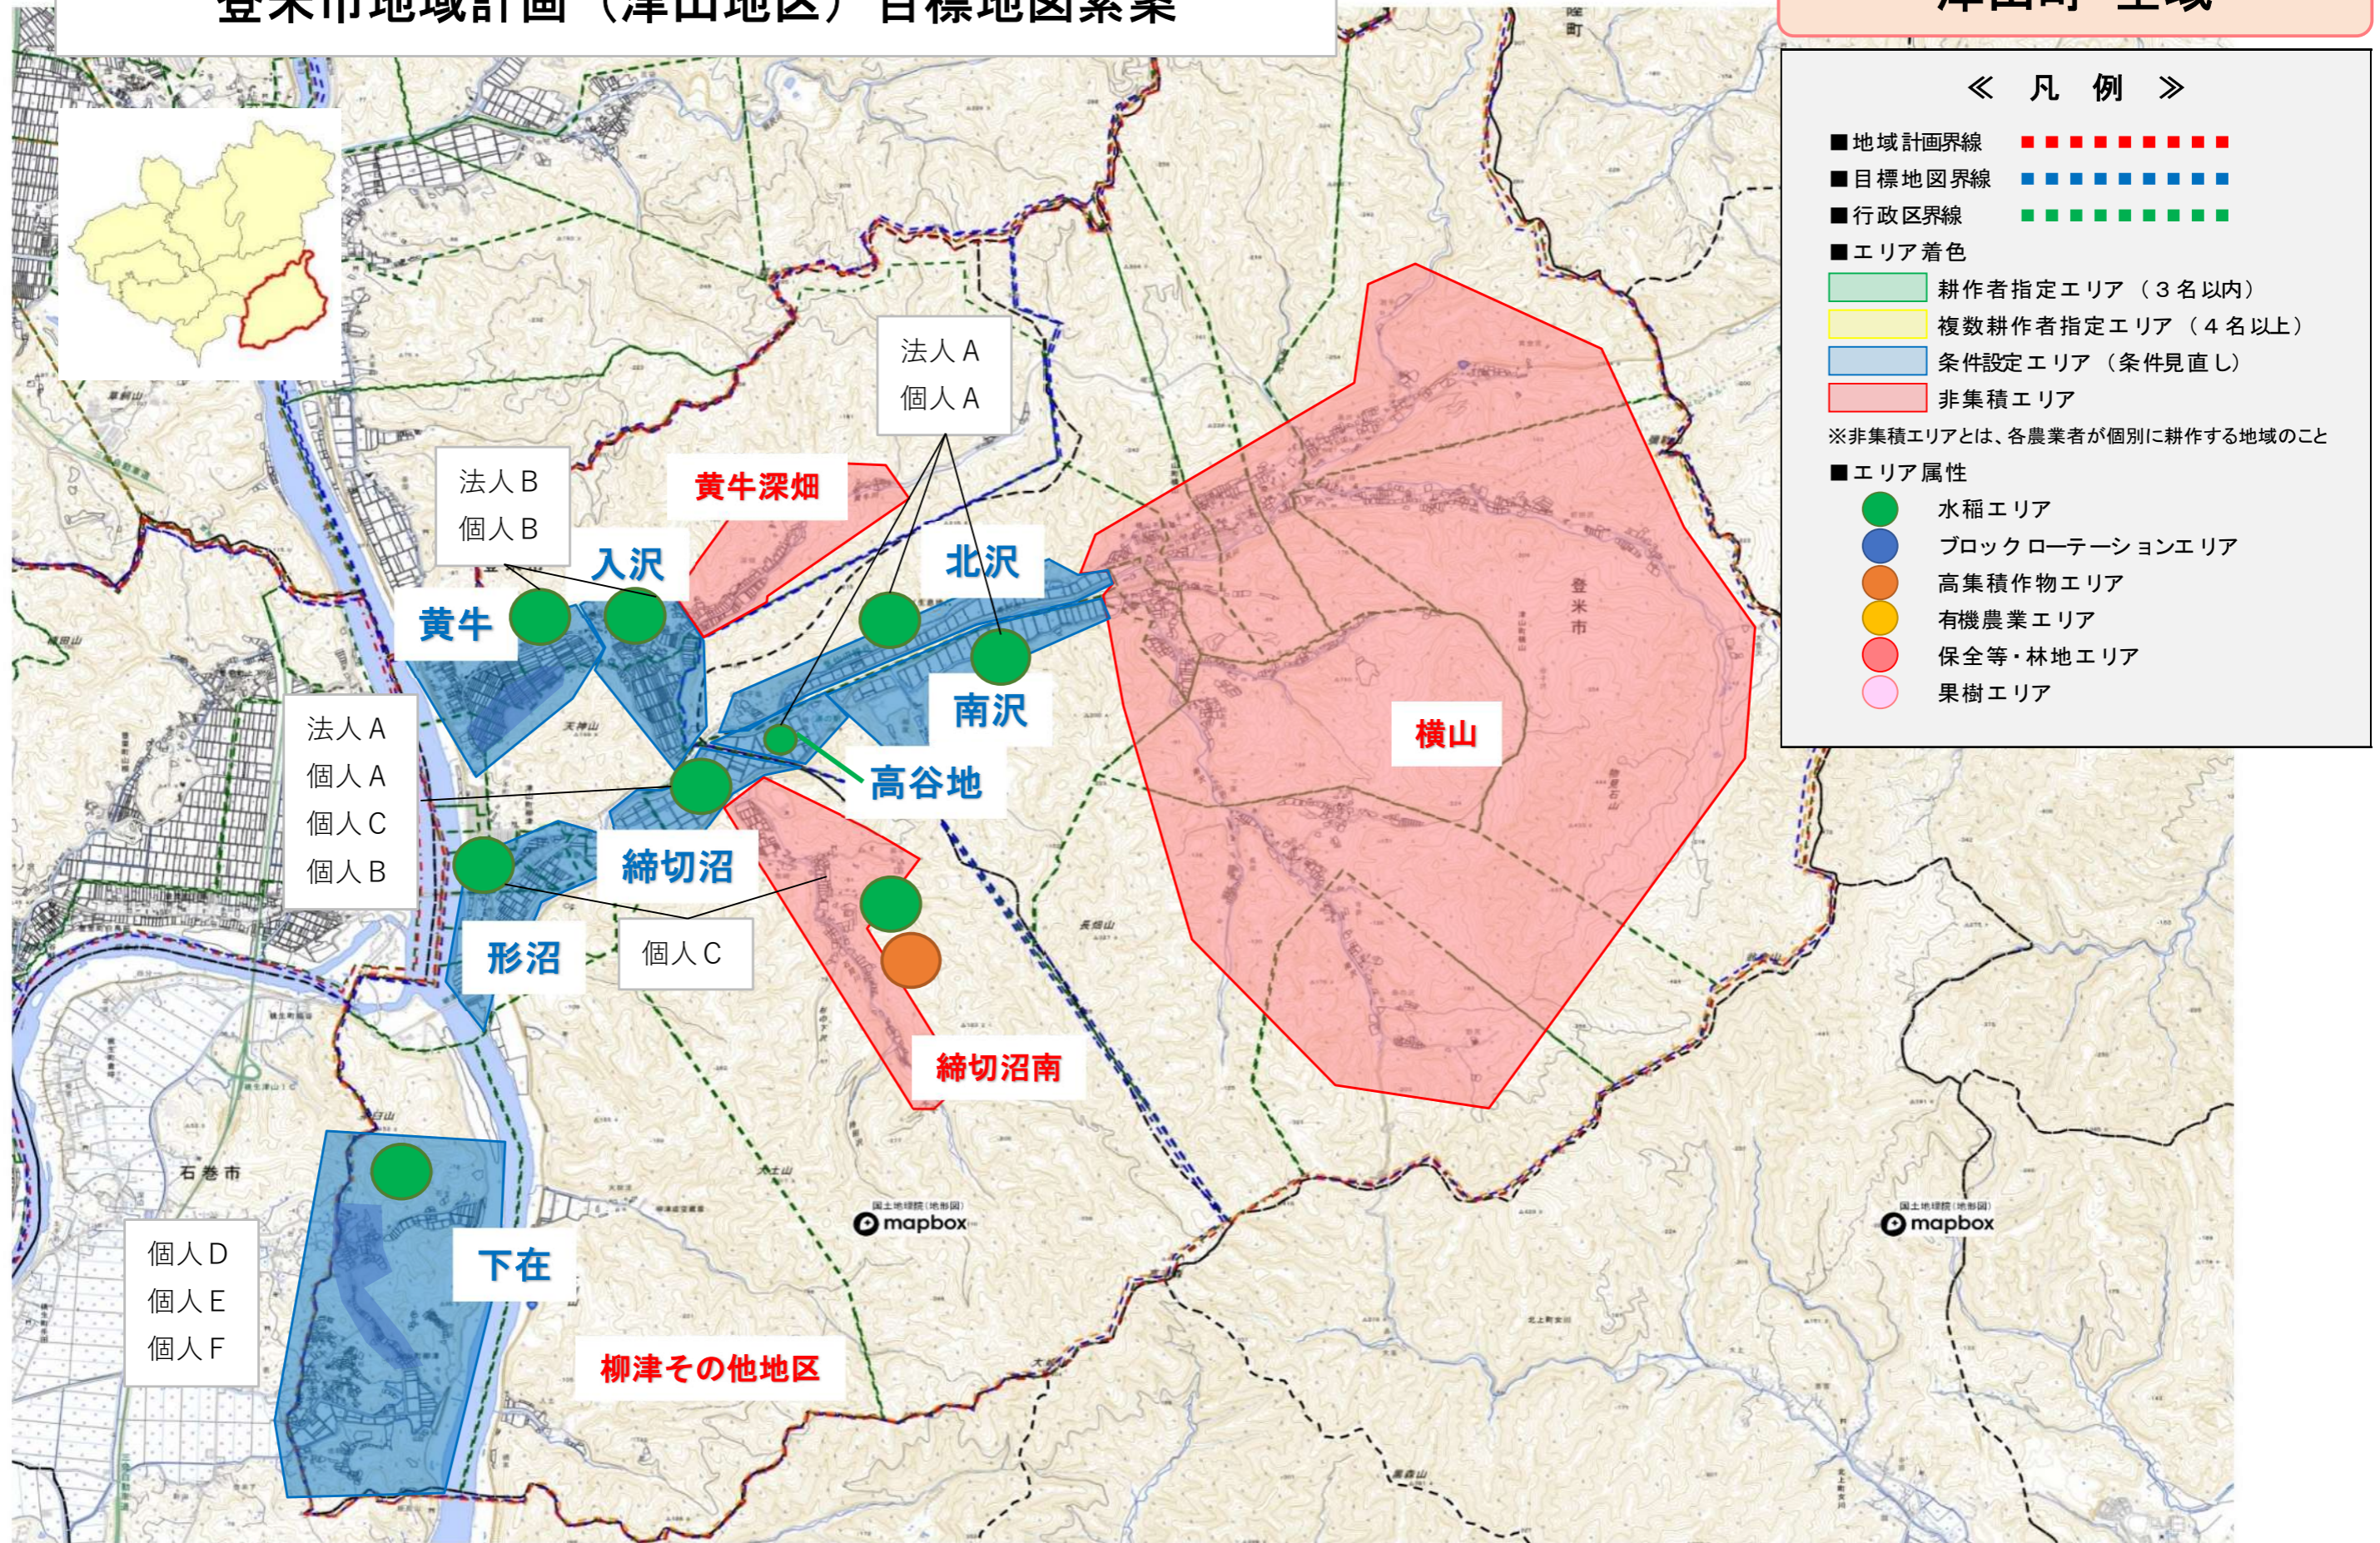

# 登米市地域計画（津山地区）目標地図素案

## 津山町-全域

《 凡 例 》

- 地域計画界線
- 目標地図界線
- 行政区界線
- エリア着色
- エリア属性

■ 耕作者指定エリア（3名以内）	■ 複数耕作者指定エリア（4名以上）	■ 条件設定エリア（条件見直し）	■ 非集積エリア
● 水稻エリア	● ブロックローテーションエリア	● 高集積作物エリア	● 有機農業エリア
● 保全等・林地エリア	● 果樹エリア		

※非集積エリアとは、各農業者が個別に耕作する地域のこと