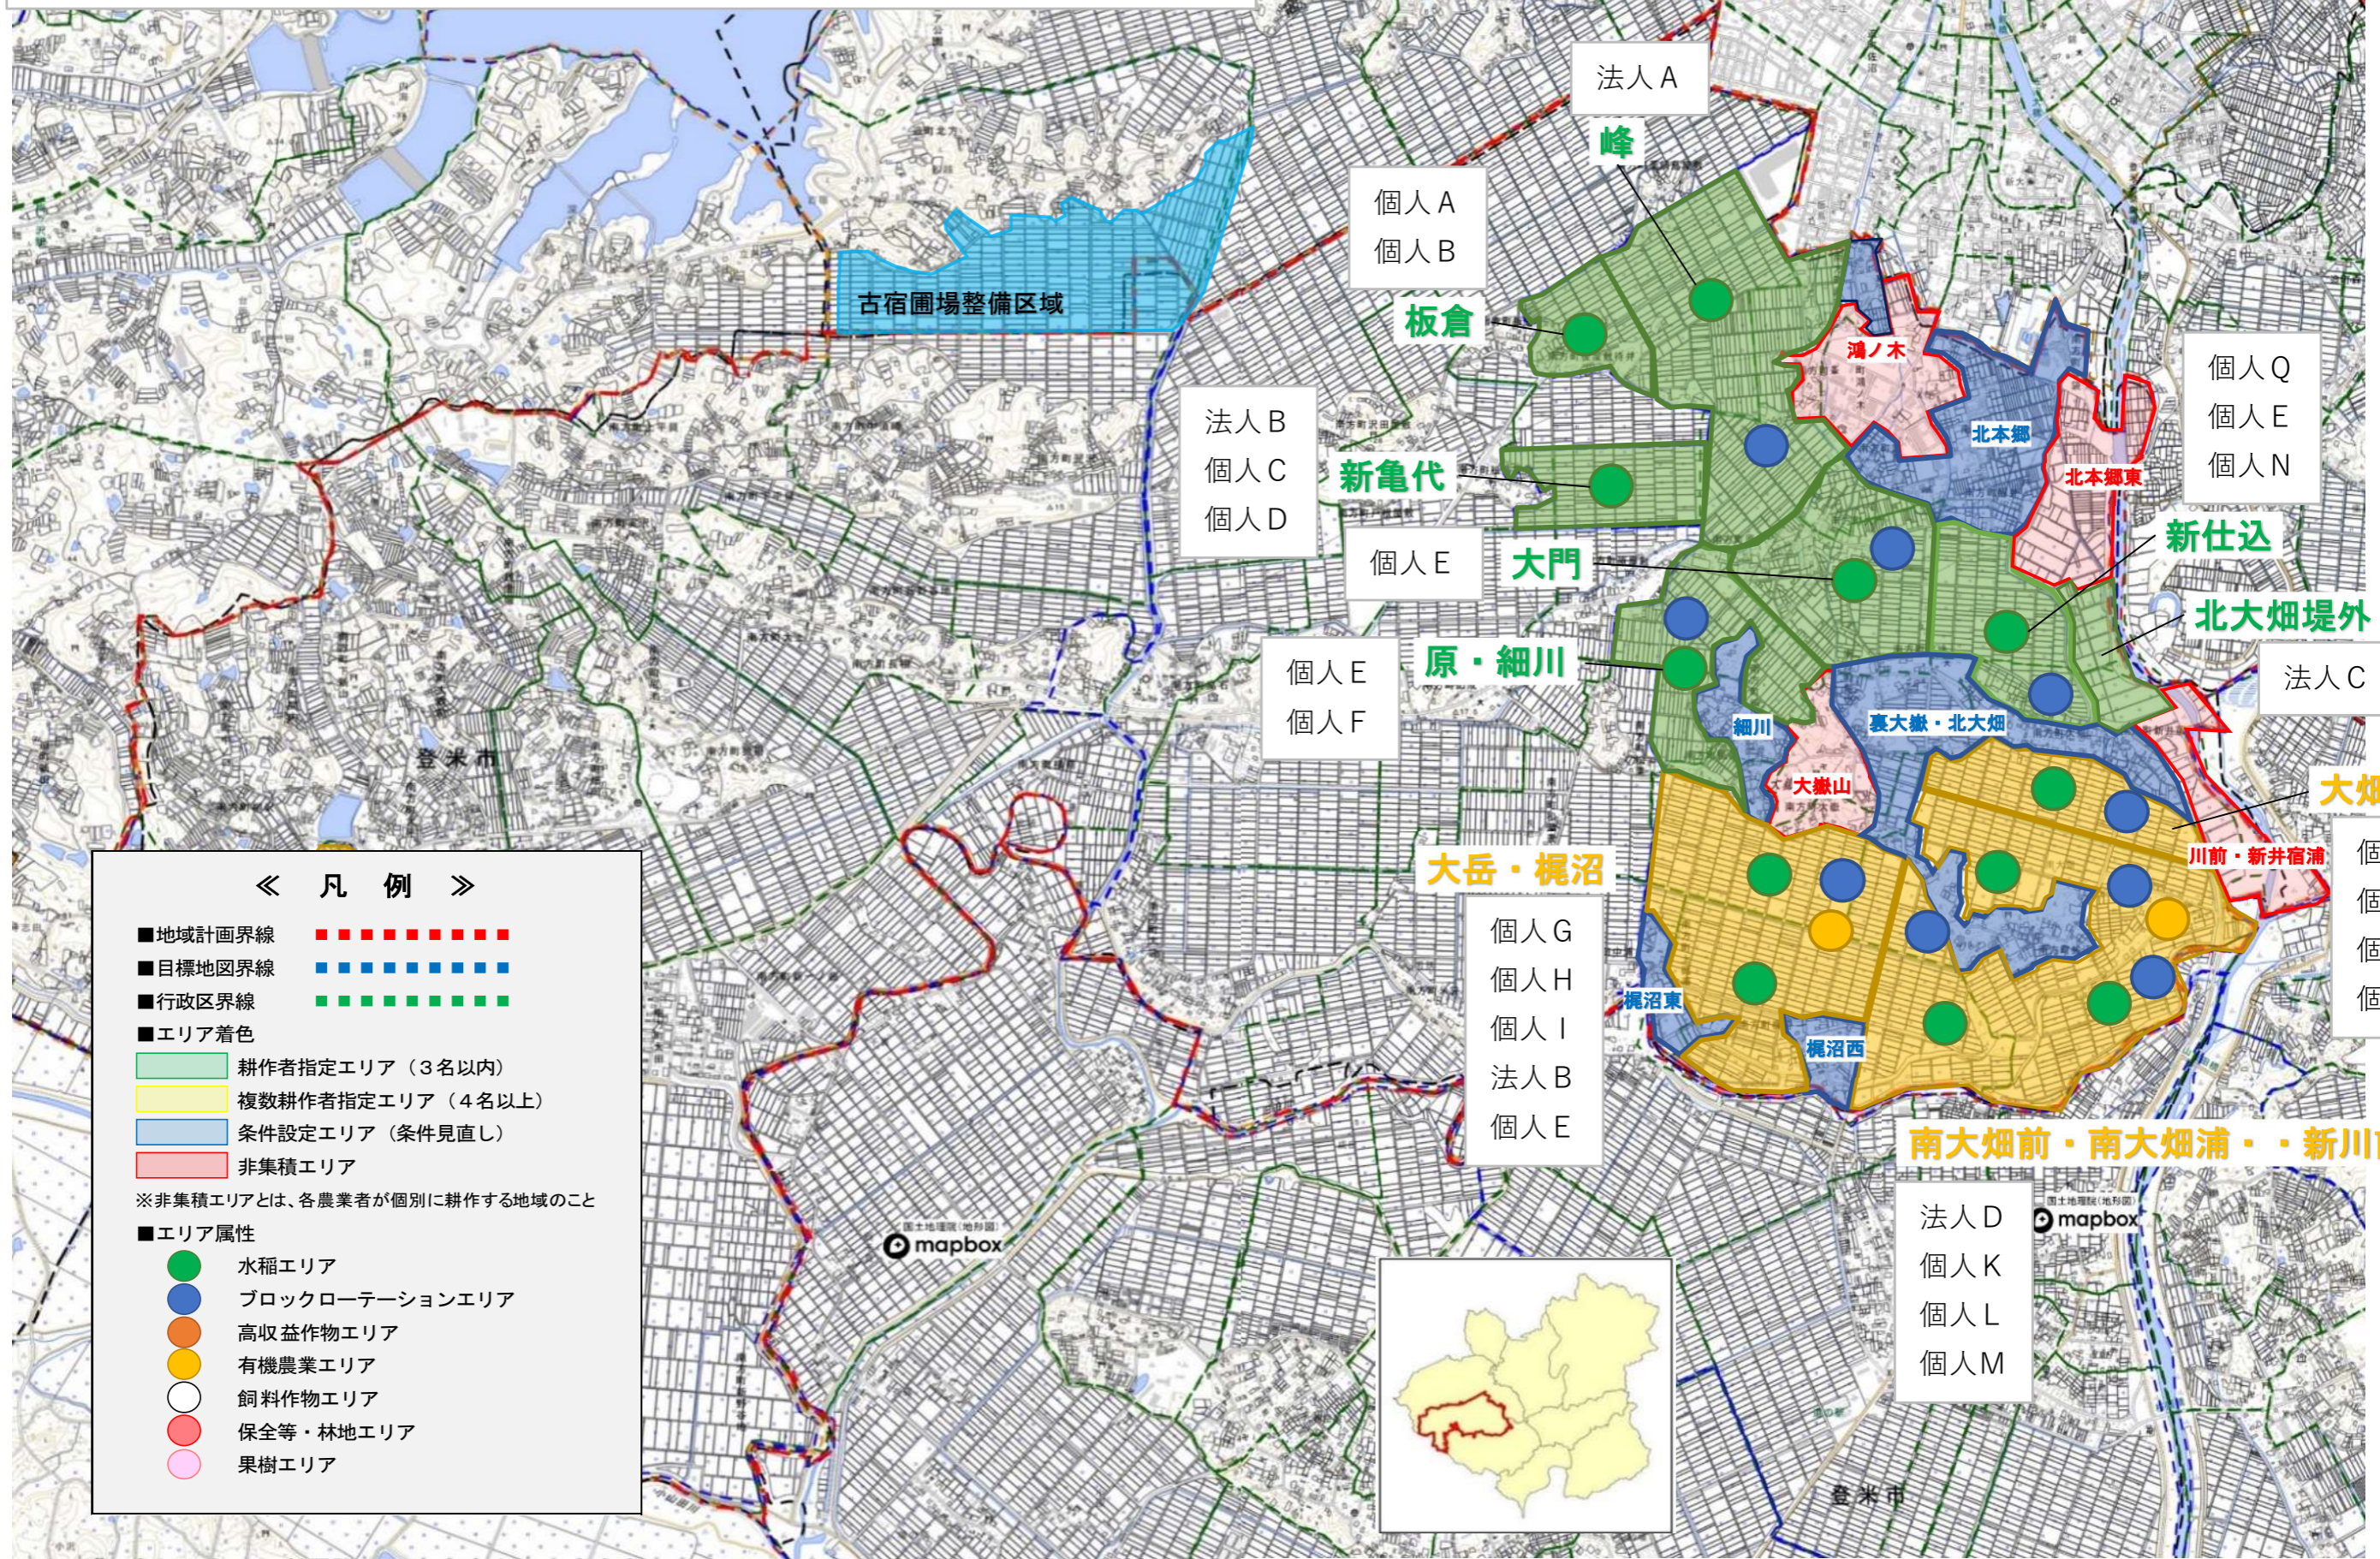

登米市地域計画（南方地区）目標地図

南方町-西郷（公開用）

1 : 10500

登米市地域計画（南方地区） 目標地図素案

南方町-中央（公開用）

法人B
個人C
個人D

法人A
個人A
個人B

法人E
個人Q
法人B

- 地域計画界線
- 目標地図界線
- 行政区界線
- エリア着色
- エリア属性

登米市地域計画（南方地区）目標地図

南方町-東郷（公開用）

《 凡 例 》

- 地域計画界線
- 目標地図界線
- 行政区界線
- エリア着色
- エリア属性

耕作者指定エリア（3名以内）	緑色
複数耕作者指定エリア（4名以上）	黄色
条件設定エリア（条件見直し）	青色
非集積エリア	赤色

※非集積エリアとは、各農業者が個別に耕作する地域のこと

● 水稻エリア	緑色
● ブロックローテーションエリア	青色
● 高収益作物エリア	オレンジ色
● 有機農業エリア	黄色
● 飼料作物エリア	白色
● 保全等・林地エリア	赤色
● 果樹エリア	ピンク色