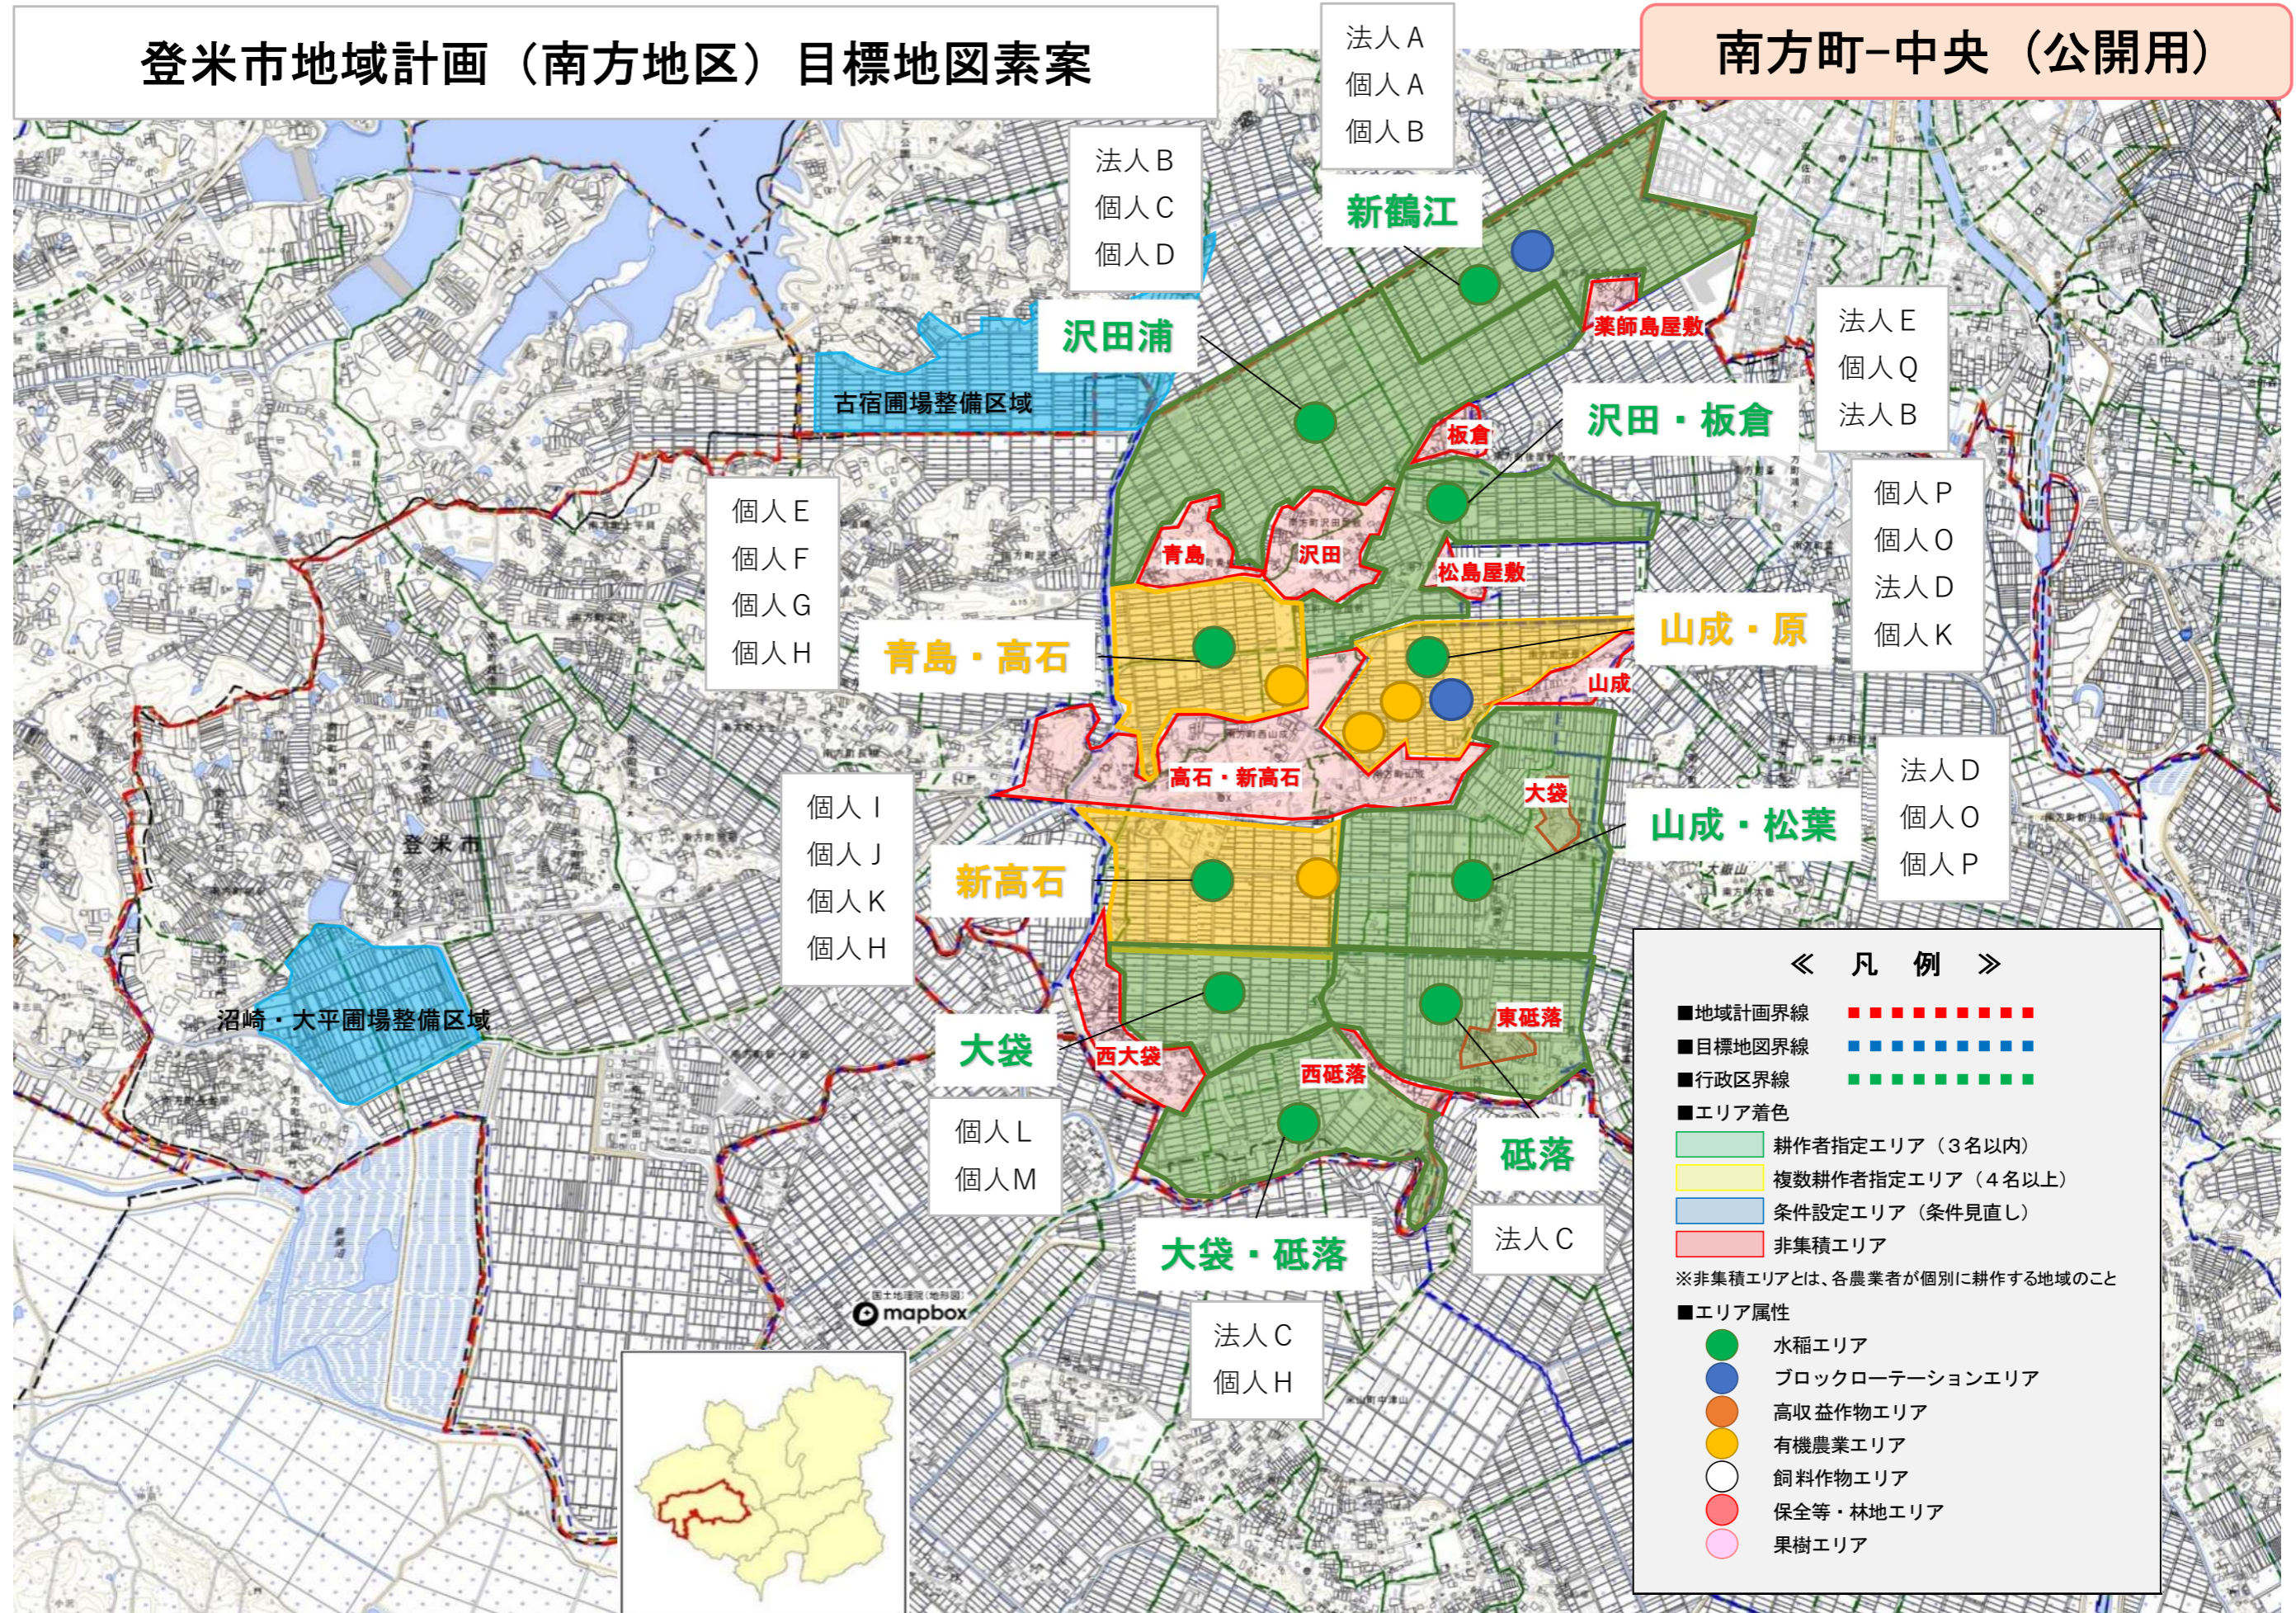

登米市地域計画（南方地区）目標地図

南方町-西郷（公開用）

1 : 10500

登米市地域計画（南方地区） 目標地図素案

南方町-中央（公開用）

法人B
個人C
個人D

法人A
個人A
個人B

法人E
個人Q
法人B

- 地域計画界線
- 目標地図界線
- 行政区界線
- エリア着色
- エリア属性

登米市地域計画（南方地区）目標地図

南方町-東郷（公開用）

《 凡 例 》

- 地域計画界線
- 目標地図界線
- 行政区界線
- エリア着色
- エリア属性

耕作者指定エリア（3名以内）	緑色
複数耕作者指定エリア（4名以上）	黄色
条件設定エリア（条件見直し）	青色
非集積エリア	赤色

※非集積エリアとは、各農業者が個別に耕作する地域のこと

● 水稻エリア	緑色
● ブロックローテーションエリア	青色
● 高収益作物エリア	オレンジ色
● 有機農業エリア	黄色
● 飼料作物エリア	白色
● 保全等・林地エリア	赤色
● 果樹エリア	ピンク色