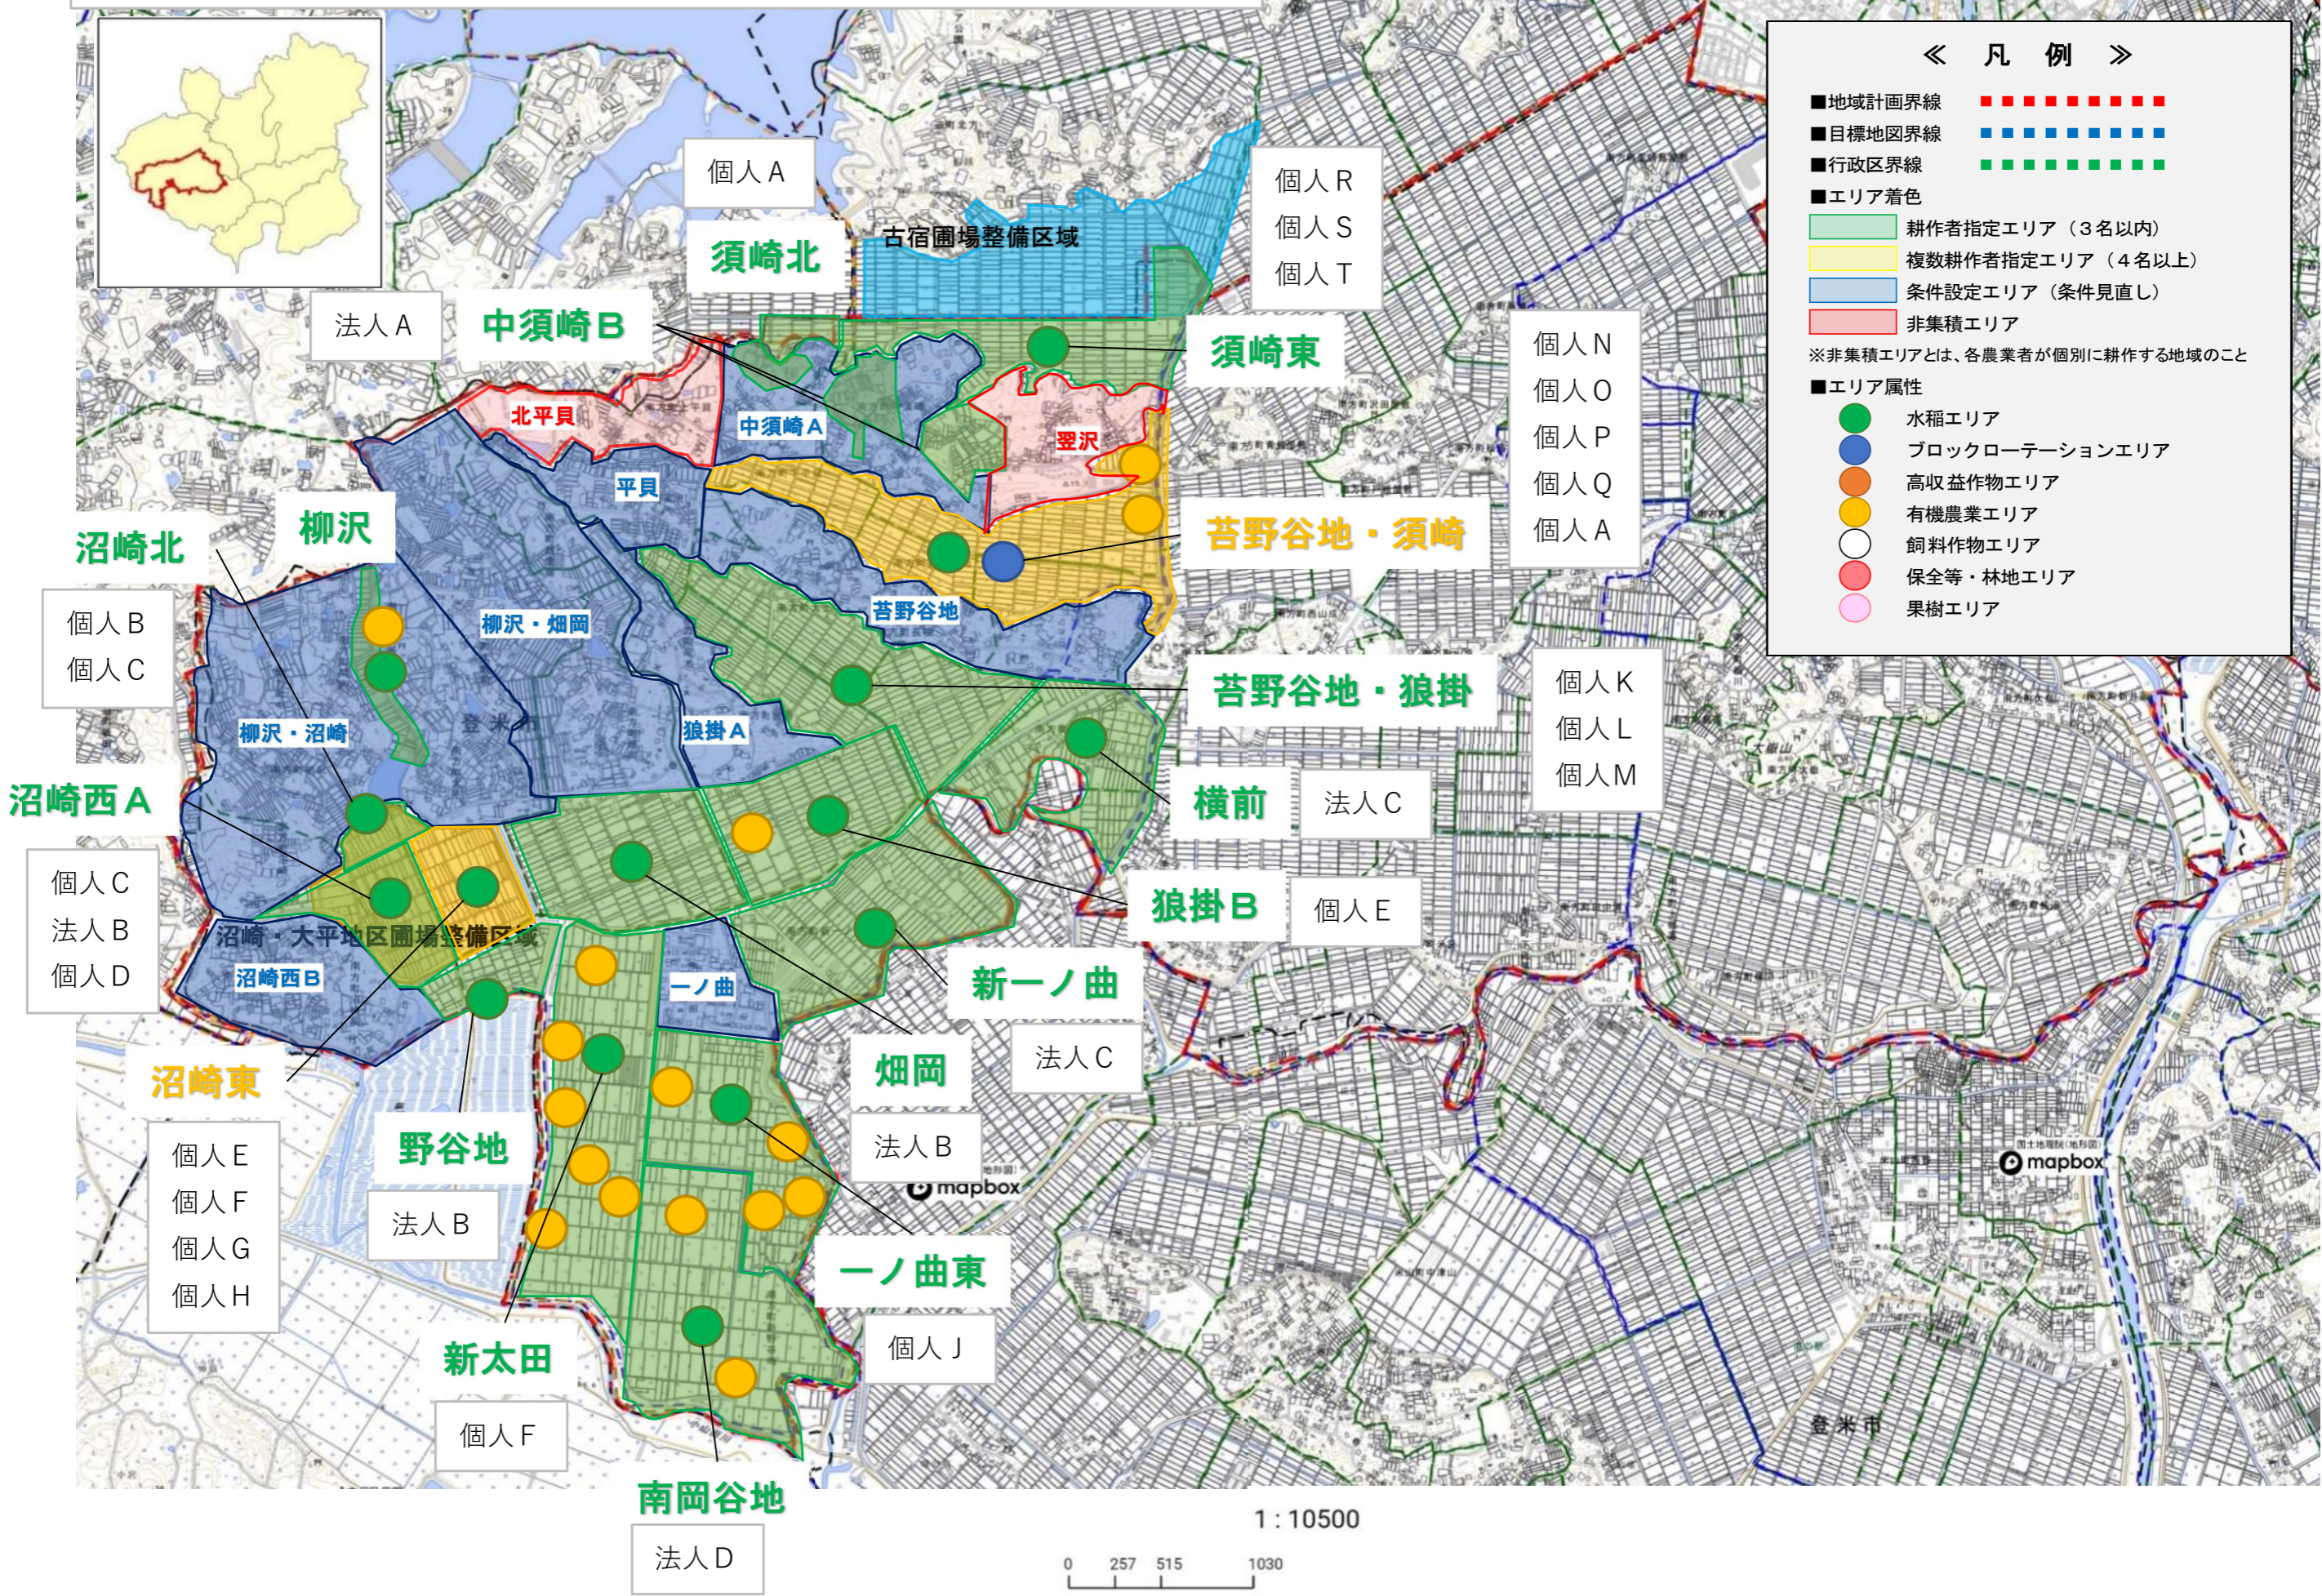

登米市地域計画（南方地区）目標地図

南方町-西郷（公開用）

1 : 10500

登米市地域計画（南方地区） 目標地図素案

南方町-中央（公開用）

法人B
個人C
個人D

法人A
個人A
個人B

法人E
個人Q
法人B

- 地域計画界線
- 目標地図界線
- 行政区界線
- エリア着色
- エリア属性

登米市地域計画（南方地区）目標地図

南方町-東郷（公開用）

《 凡 例 》

- 地域計画界線
- 目標地図界線
- 行政区界線
- エリア着色
- エリア属性

耕作者指定エリア（3名以内）	緑色
複数耕作者指定エリア（4名以上）	黄色
条件設定エリア（条件見直し）	青色
非集積エリア	赤色

※非集積エリアとは、各農業者が個別に耕作する地域のこと

● 水稻エリア	緑色
● ブロックローテーションエリア	青色
● 高収益作物エリア	オレンジ色
● 有機農業エリア	黄色
● 飼料作物エリア	白色
● 保全等・林地エリア	赤色
● 果樹エリア	ピンク色