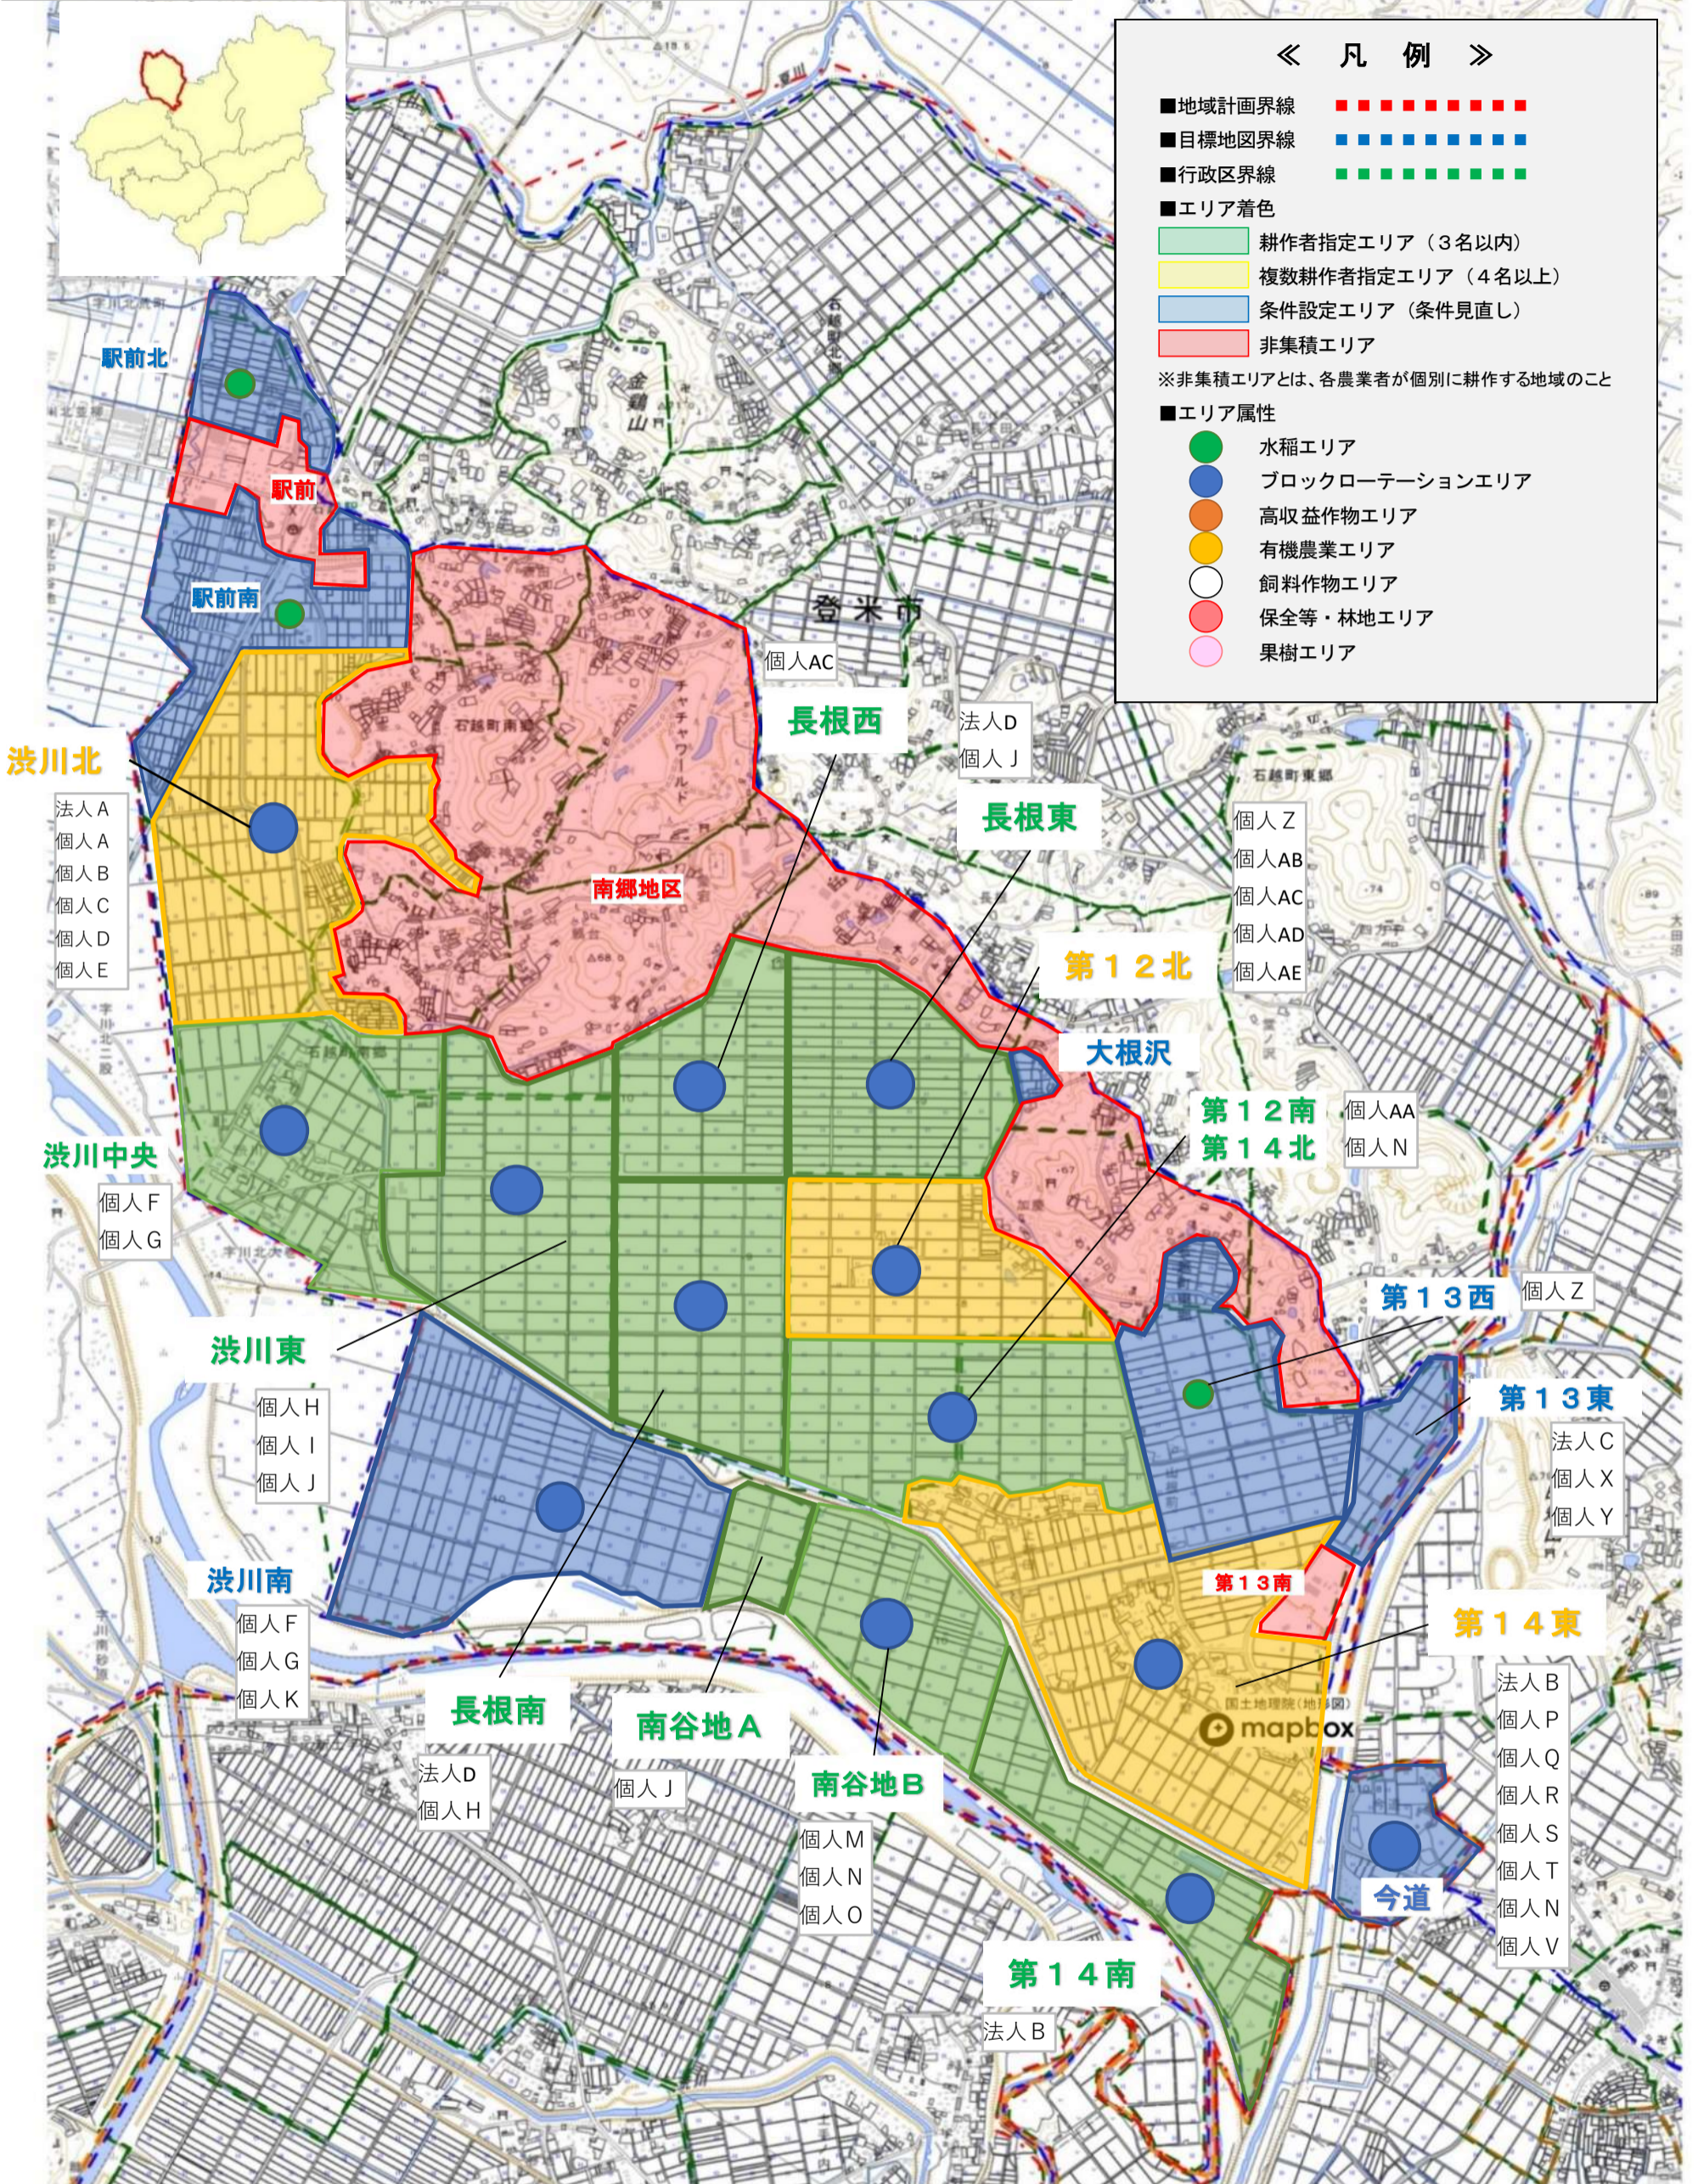

登米市地域計画（石越地区）目標地図

石越町-北郷（公開用）

《 凡 例 》

- 地域計画界線
 - 目標地図界線
 - 行政区界線
 - エリア着色
 - エリア属性
- | | |
|------------------------------|------------------|
| ■ 耕作者指定エリア（3名以内） | ■ 非集積エリア |
| ■ 複数耕作者指定エリア（4名以上） | ● 水稻エリア |
| ■ 条件設定エリア（条件見直し） | ● ブロックローテーションエリア |
| ■ 非集積エリアとは、各農業者が個別に耕作する地域のこと | ● 高収益作物エリア |
| | ● 有機農業エリア |
| | ○ 飼料作物エリア |
| | ● 保全等・林地エリア |
| | ● 果樹エリア |

1 : 10000

0 315 630 1260

登米市地域計画（石越地区）目標地図

石越町-南郷（公開用）

《 凡 例 》

- 地域計画界線
- 目標地図界線
- 行政区界線
- エリア着色
- 耕作者指定エリア（3名以内）
- 複数耕作者指定エリア（4名以上）
- 条件設定エリア（条件見直し）
- 非集積エリア

※非集積エリアとは、各農業者が個別に耕作する地域のこと

■エリア属性

- 水稻エリア
- ブロックローテーションエリア
- 高収益作物エリア
- 有機農業エリア
- 飼料作物エリア
- 保全等・林地エリア
- 果樹エリア

1 : 10000