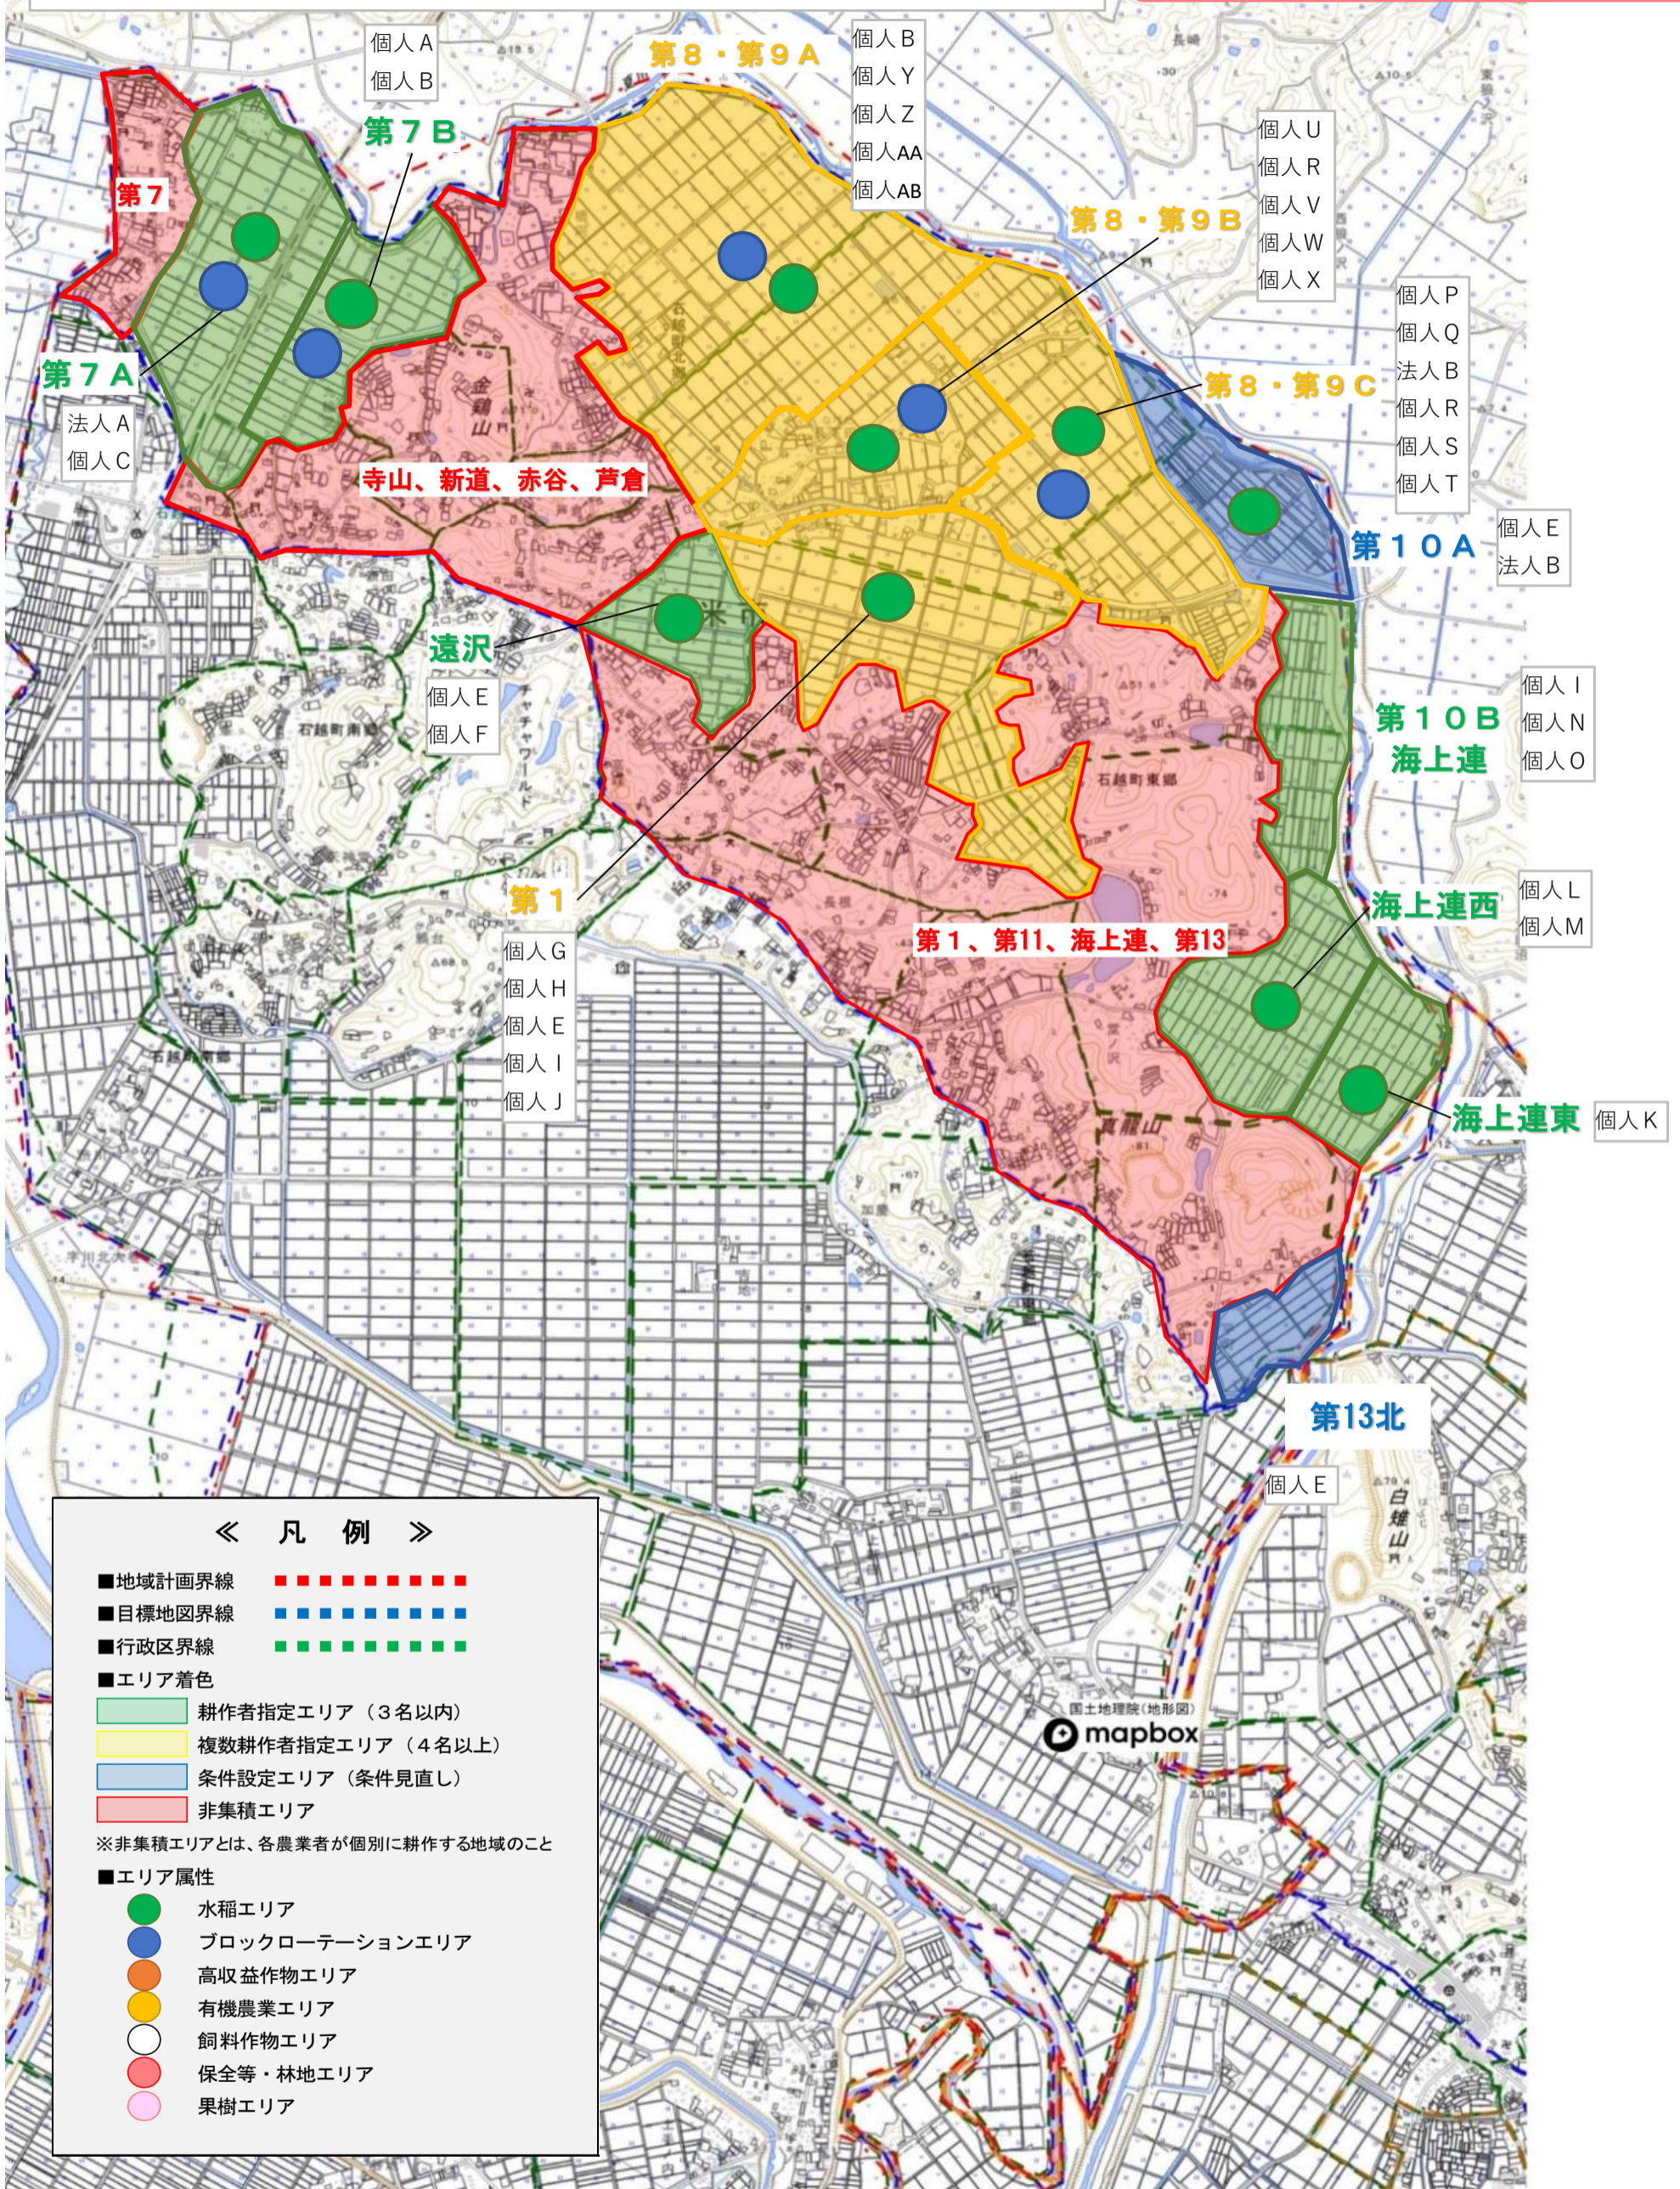

登米市地域計画（石越地区）目標地図

石越町-北郷（公開用）

《 凡 例 》

- 地域計画界線
 - 目標地図界線
 - 行政区界線
 - エリア着色
 - エリア属性
- | | |
|------------------------------|------------------|
| ■ 耕作者指定エリア（3名以内） | ■ 非集積エリア |
| ■ 複数耕作者指定エリア（4名以上） | ● 水稻エリア |
| ■ 条件設定エリア（条件見直し） | ● ブロックローテーションエリア |
| ■ 非集積エリアとは、各農業者が個別に耕作する地域のこと | ● 高収益作物エリア |
| | ● 有機農業エリア |
| | ○ 飼料作物エリア |
| | ● 保全等・林地エリア |
| | ● 果樹エリア |

1 : 10000

0 315 630 1260

登米市地域計画（石越地区）目標地図

石越町-南郷（公開用）

《 凡 例 》

- 地域計画界線
- 目標地図界線
- 行政区界線
- エリア着色
- 耕作者指定エリア（3名以内）
- 複数耕作者指定エリア（4名以上）
- 条件設定エリア（条件見直し）
- 非集積エリア

※非集積エリアとは、各農業者が個別に耕作する地域のこと

■エリア属性

- 水稻エリア
- ブロックローテーションエリア
- 高収益作物エリア
- 有機農業エリア
- 飼料作物エリア
- 保全等・林地エリア
- 果樹エリア

1 : 10000