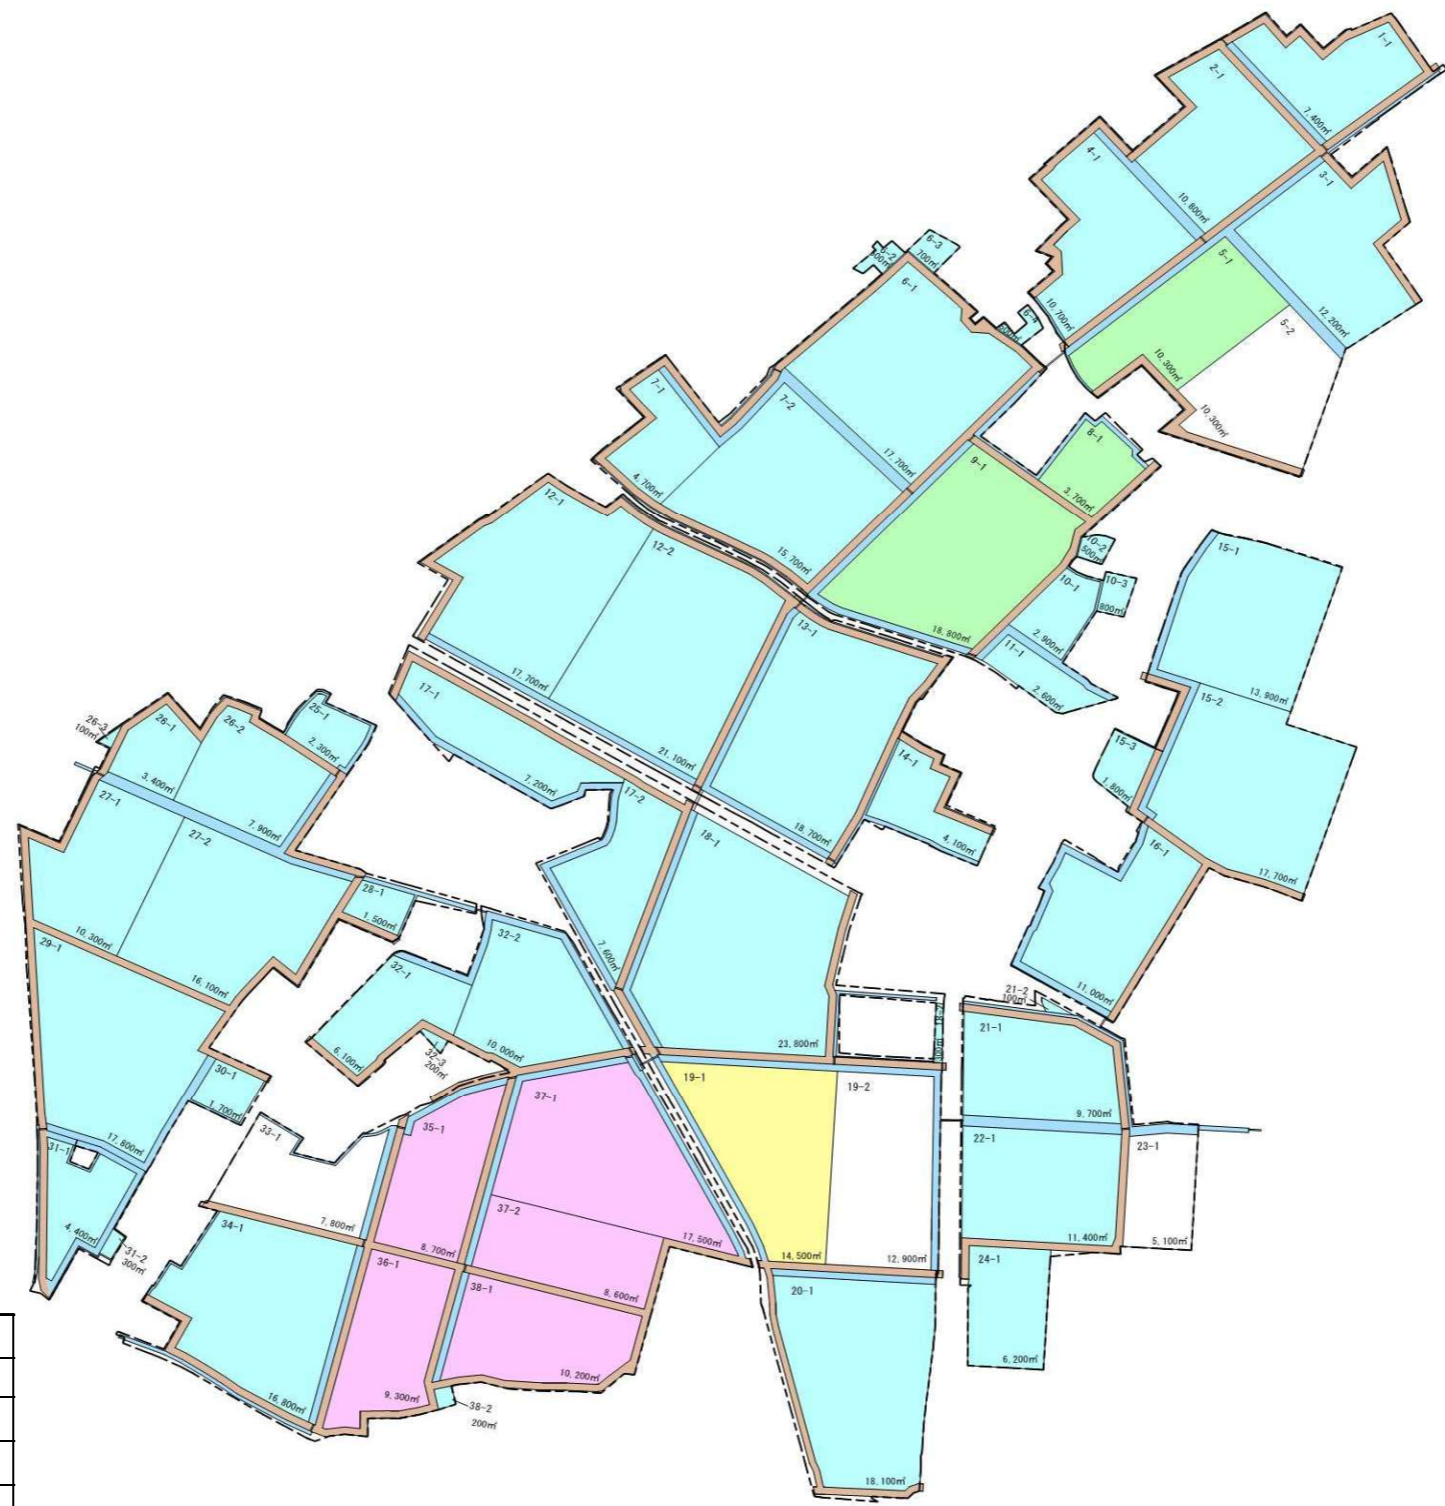

1 : 13500

登米市地域計画（中田地区）目標地図変更（案）

中田町-上沼 詳細1 上沼桜場地区

凡 例	
名 称	
	法人C
	法人D
	法人E
	法人F
	個別経営農家

※ほ場整備事業完了後の地図

長根・白地A

- 法人A
- 法人B
- 法人C
- 個人A
- 法人D
- 個人B

長根・桑代

- 法人A
- 法人B
- 法人C
- 個人A
- 個人B
- 個人C

白地B・城内

- 法人D
- 法人C
- 個人D

石森その他市街

ニツ木

- 個人E
- 個人F

新田・細谷

- 個人G
- 個人H

- 地域計画界線
- 目標地図界線
- 行政区界線
- エリア着色
- エリア属性

耕作者指定エリア（3名以内）
 複数耕作者指定エリア（4名以上）
 条件設定エリア（条件見直し）
 非集積エリア

※非集積エリアとは、各農業者が個別に耕作する地域のこと

- 水稻エリア
- ブロックローテーションエリア
- 高収益作物エリア
- 有機農業エリア
- 飼料作物エリア
- 保全等・林地エリア
- 果樹エリア

1 : 13500

登米市地域計画（中田地区）目標地図

中田町-浅水（公開用）