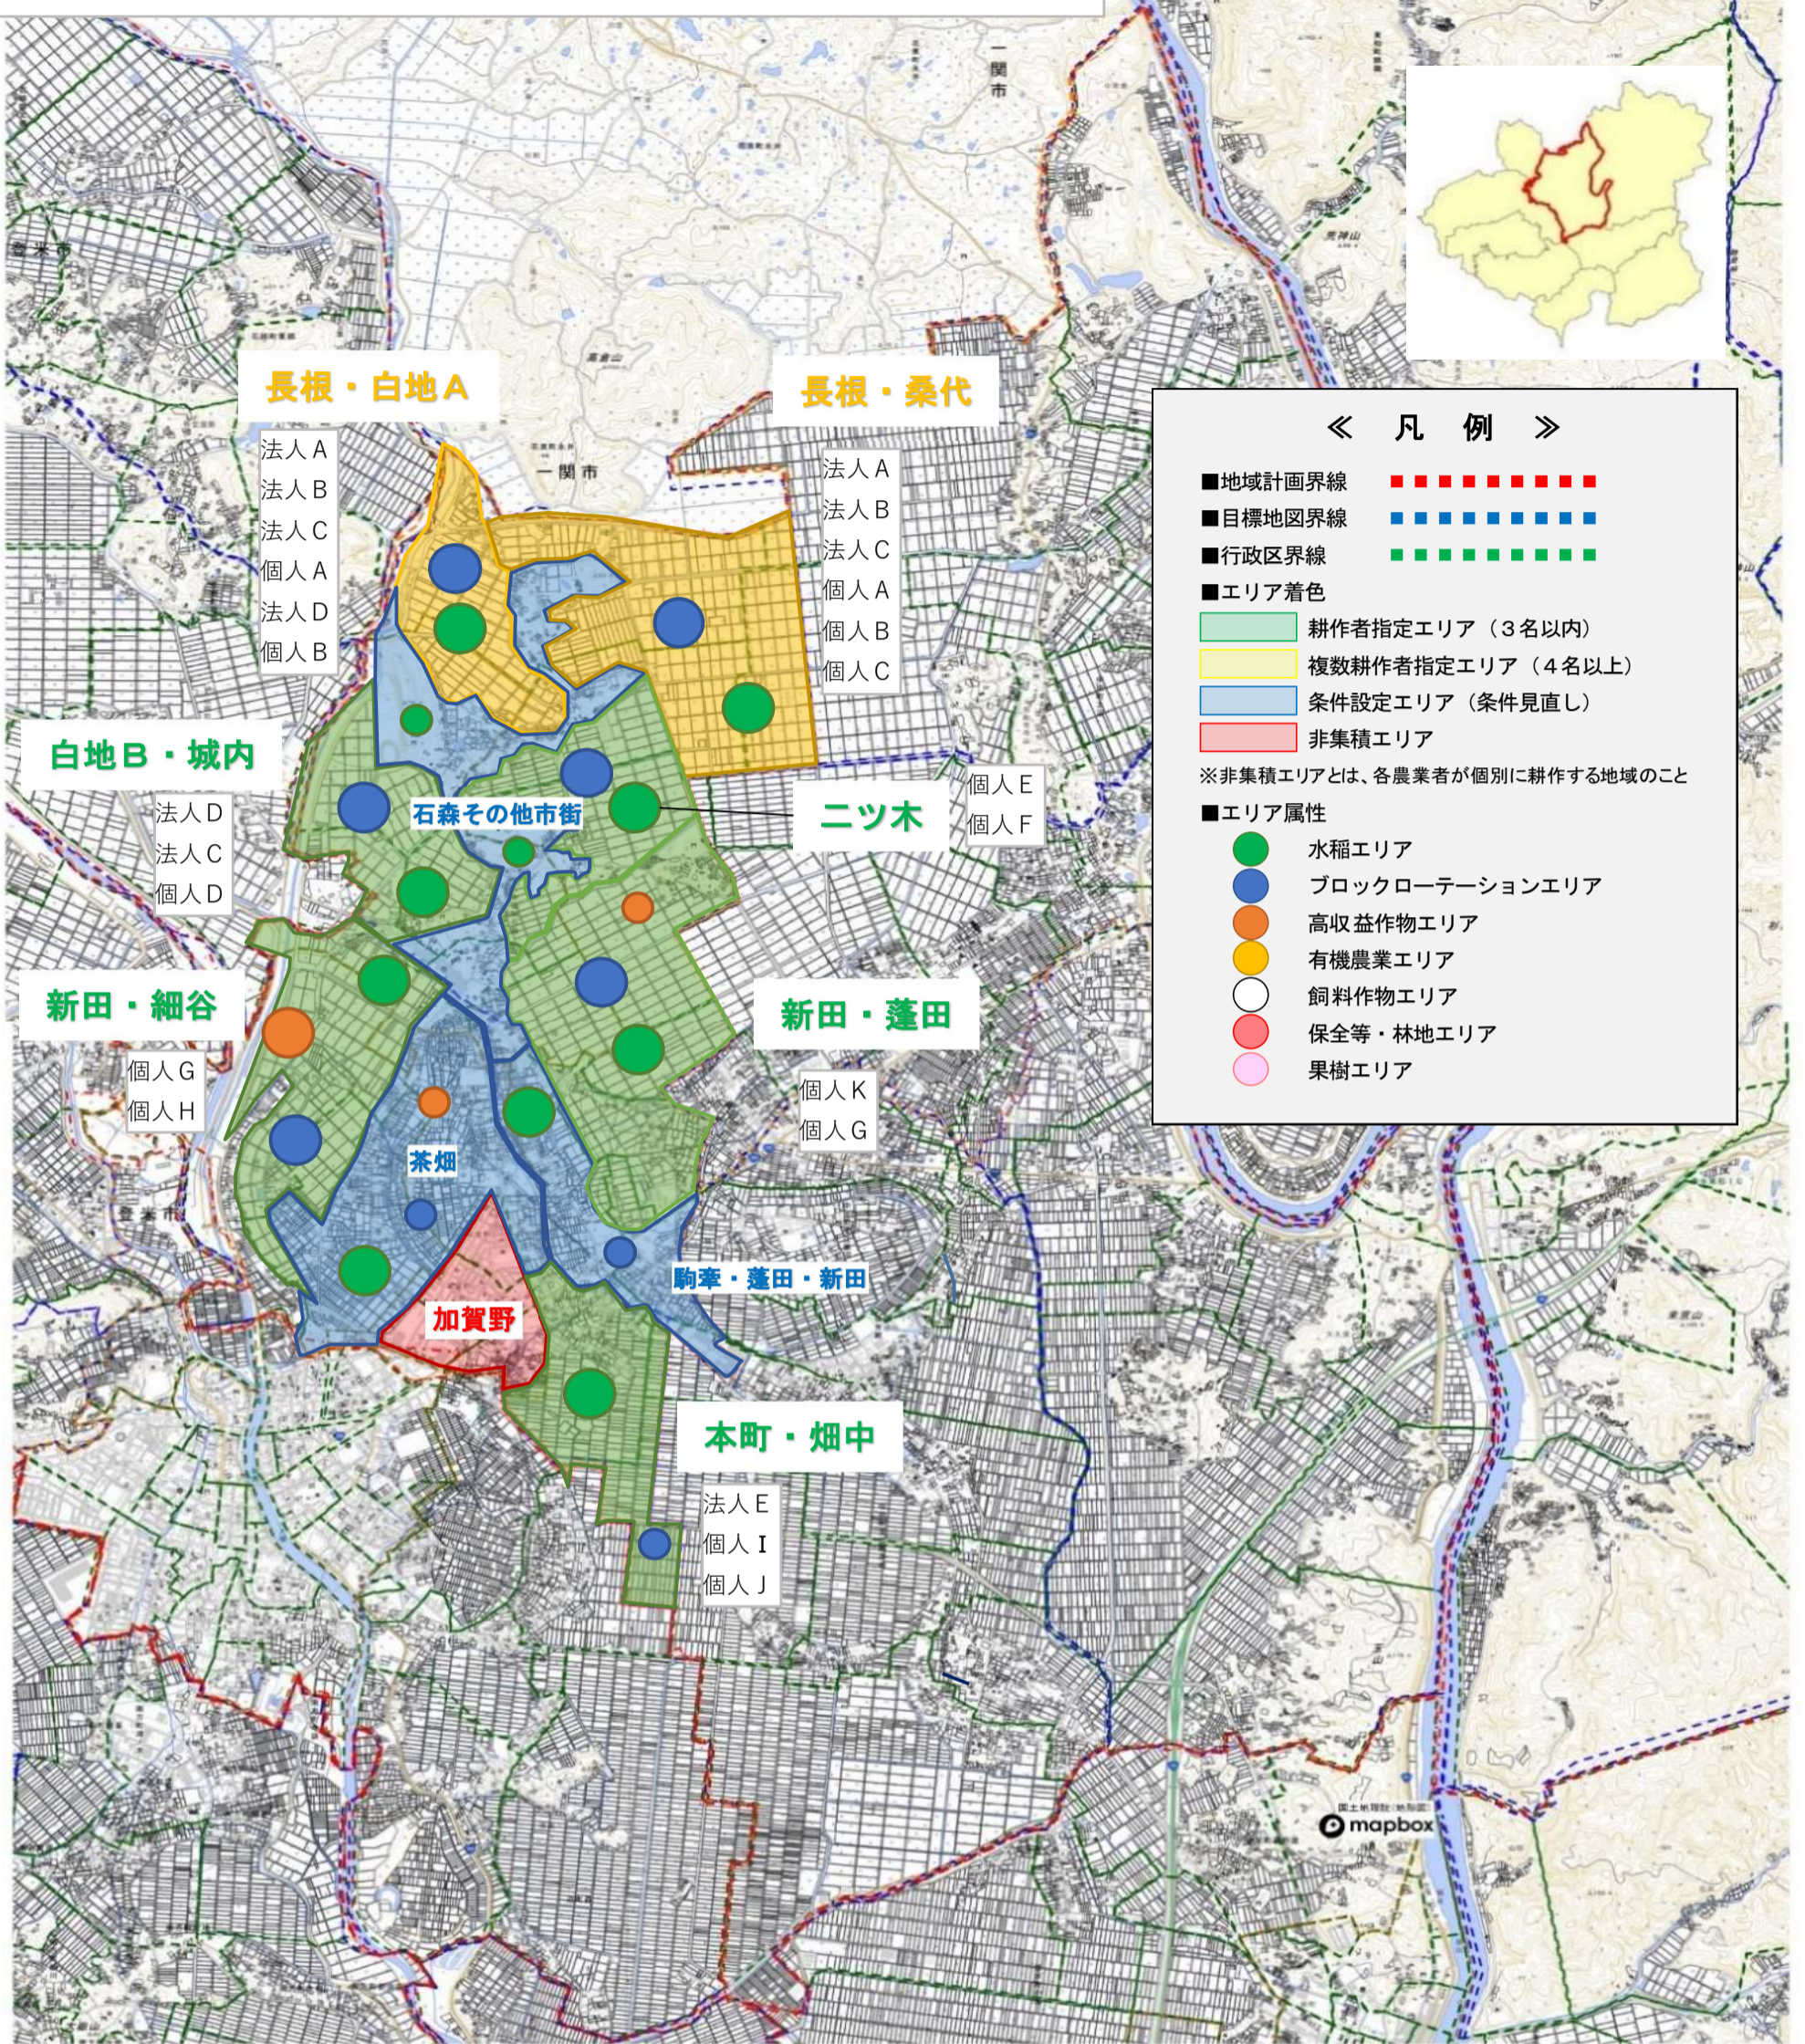

1 : 13500

登米市地域計画（中田地区）目標地図変更（案）

中田町-上沼 詳細1 上沼桜場地区

凡 例	
名 称	
	法人C
	法人D
	法人E
	法人F
	個別経営農家

※ほ場整備事業完了後の地図

長根・白地A

- 法人A
- 法人B
- 法人C
- 個人A
- 法人D
- 個人B

長根・桑代

- 法人A
- 法人B
- 法人C
- 個人A
- 個人B
- 個人C

白地B・城内

- 法人D
- 法人C
- 個人D

石森その他市街

ニツ木

- 個人E
- 個人F

新田・細谷

- 個人G
- 個人H

- 地域計画界線
- 目標地図界線
- 行政区界線
- エリア着色
- エリア属性

耕作者指定エリア（3名以内）
 複数耕作者指定エリア（4名以上）
 条件設定エリア（条件見直し）
 非集積エリア

※非集積エリアとは、各農業者が個別に耕作する地域のこと

- 水稻エリア
- ブロックローテーションエリア
- 高収益作物エリア
- 有機農業エリア
- 飼料作物エリア
- 保全等・林地エリア
- 果樹エリア

1 : 13500

登米市地域計画（中田地区）目標地図

中田町-浅水（公開用）