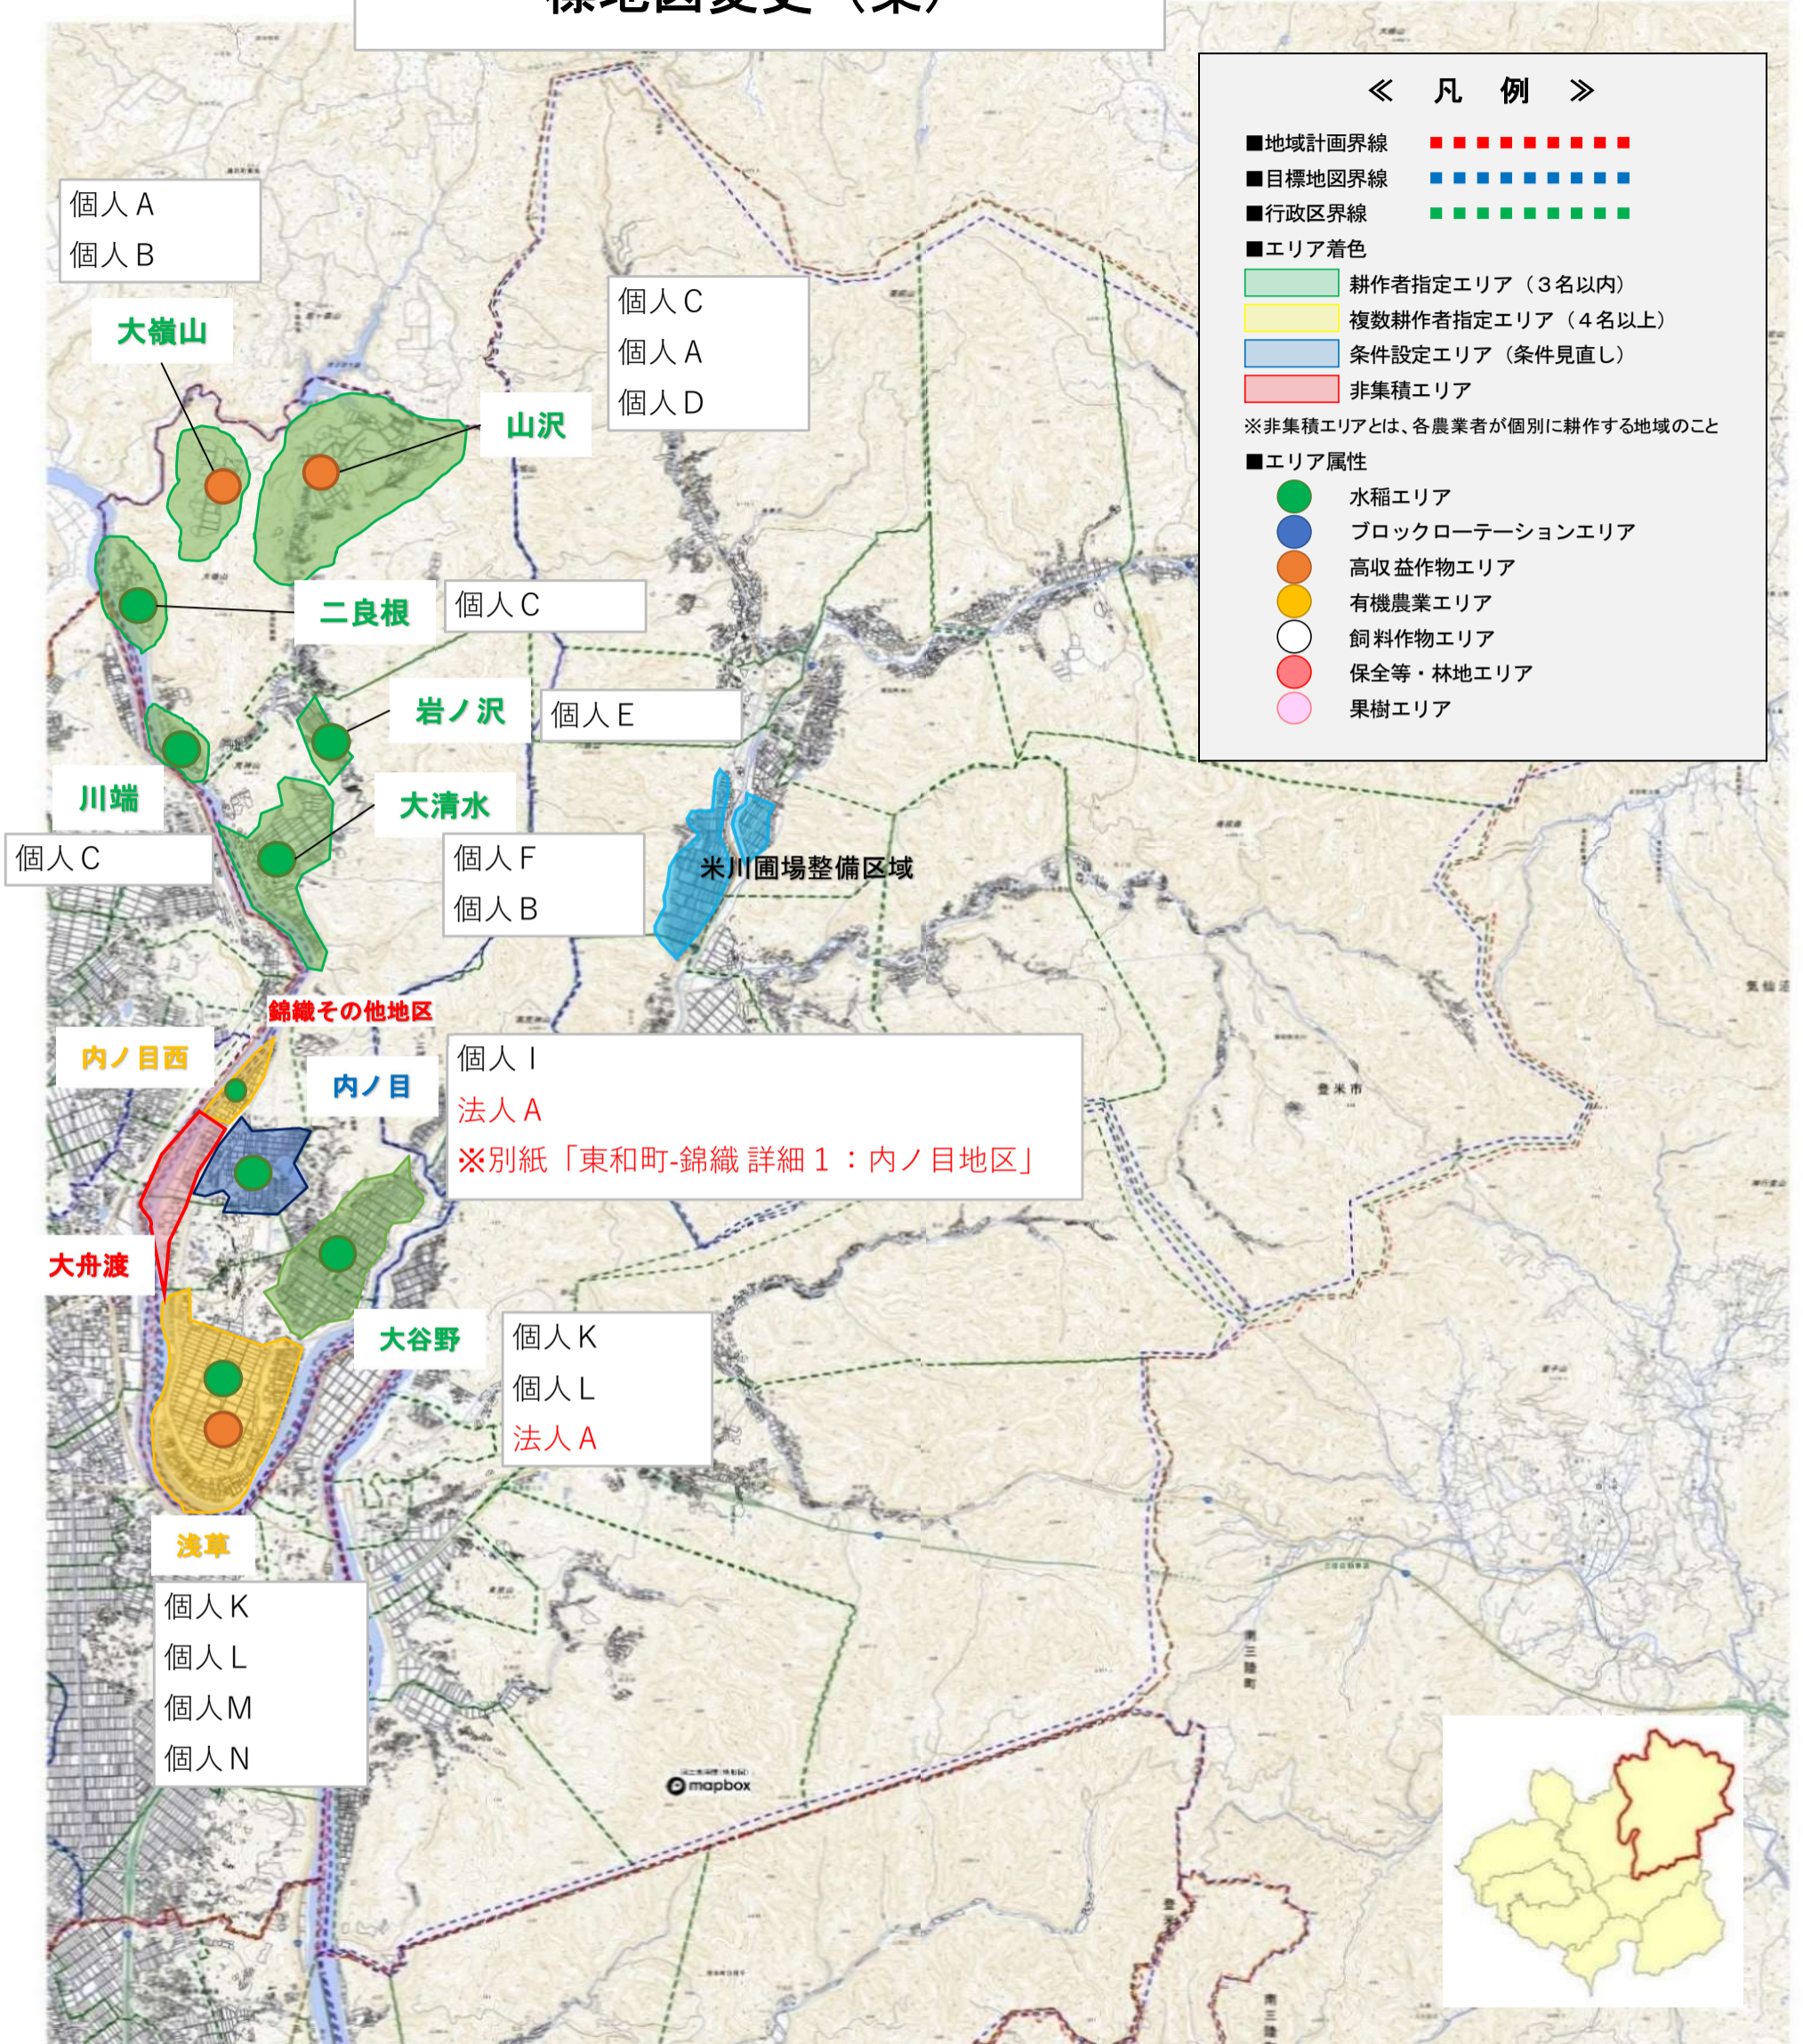

# 登米市地域計画（東和地区）目標地図変更（案）

東和町-錦織（公開用）

# 登米市地域計画（東和地区）目標地図変更（案）

## 東和町-錦織 詳細 1 内ノ目地区

着色凡例	名称
Blue	個人 I
Pink	法人 A
White	個別経営農家

※ほ場整備事業完了後の地図