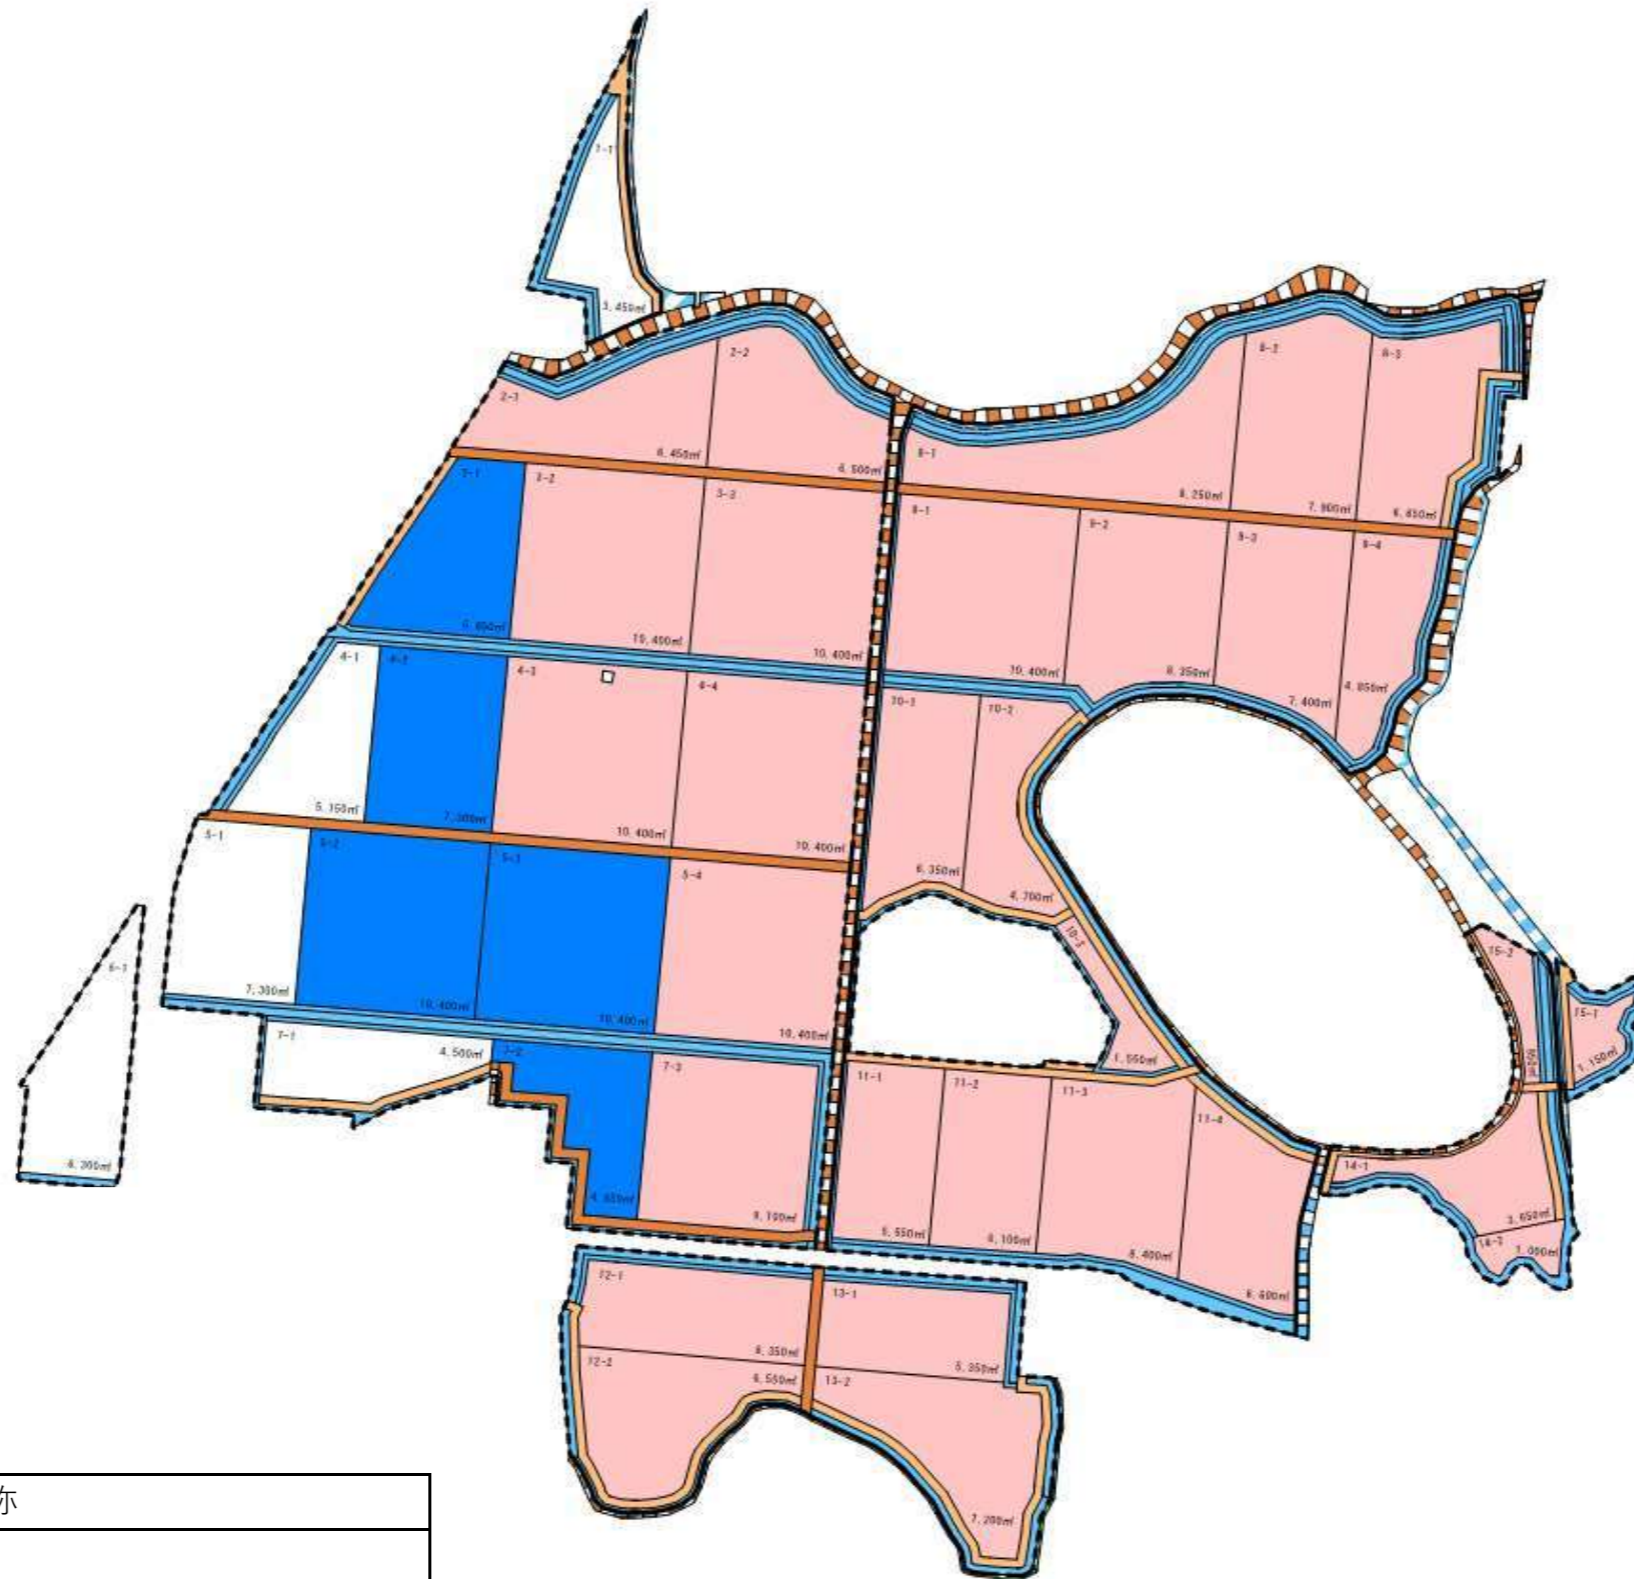

# 登米市地域計画（東和地区）目標地図変更（案）

東和町-錦織（公開用）

# 登米市地域計画（東和地区）目標地図変更（案）

## 東和町-錦織 詳細 1 内ノ目地区

着色凡例	名称
Blue	個人 I
Pink	法人 A
White	個別経営農家

※ほ場整備事業完了後の地図