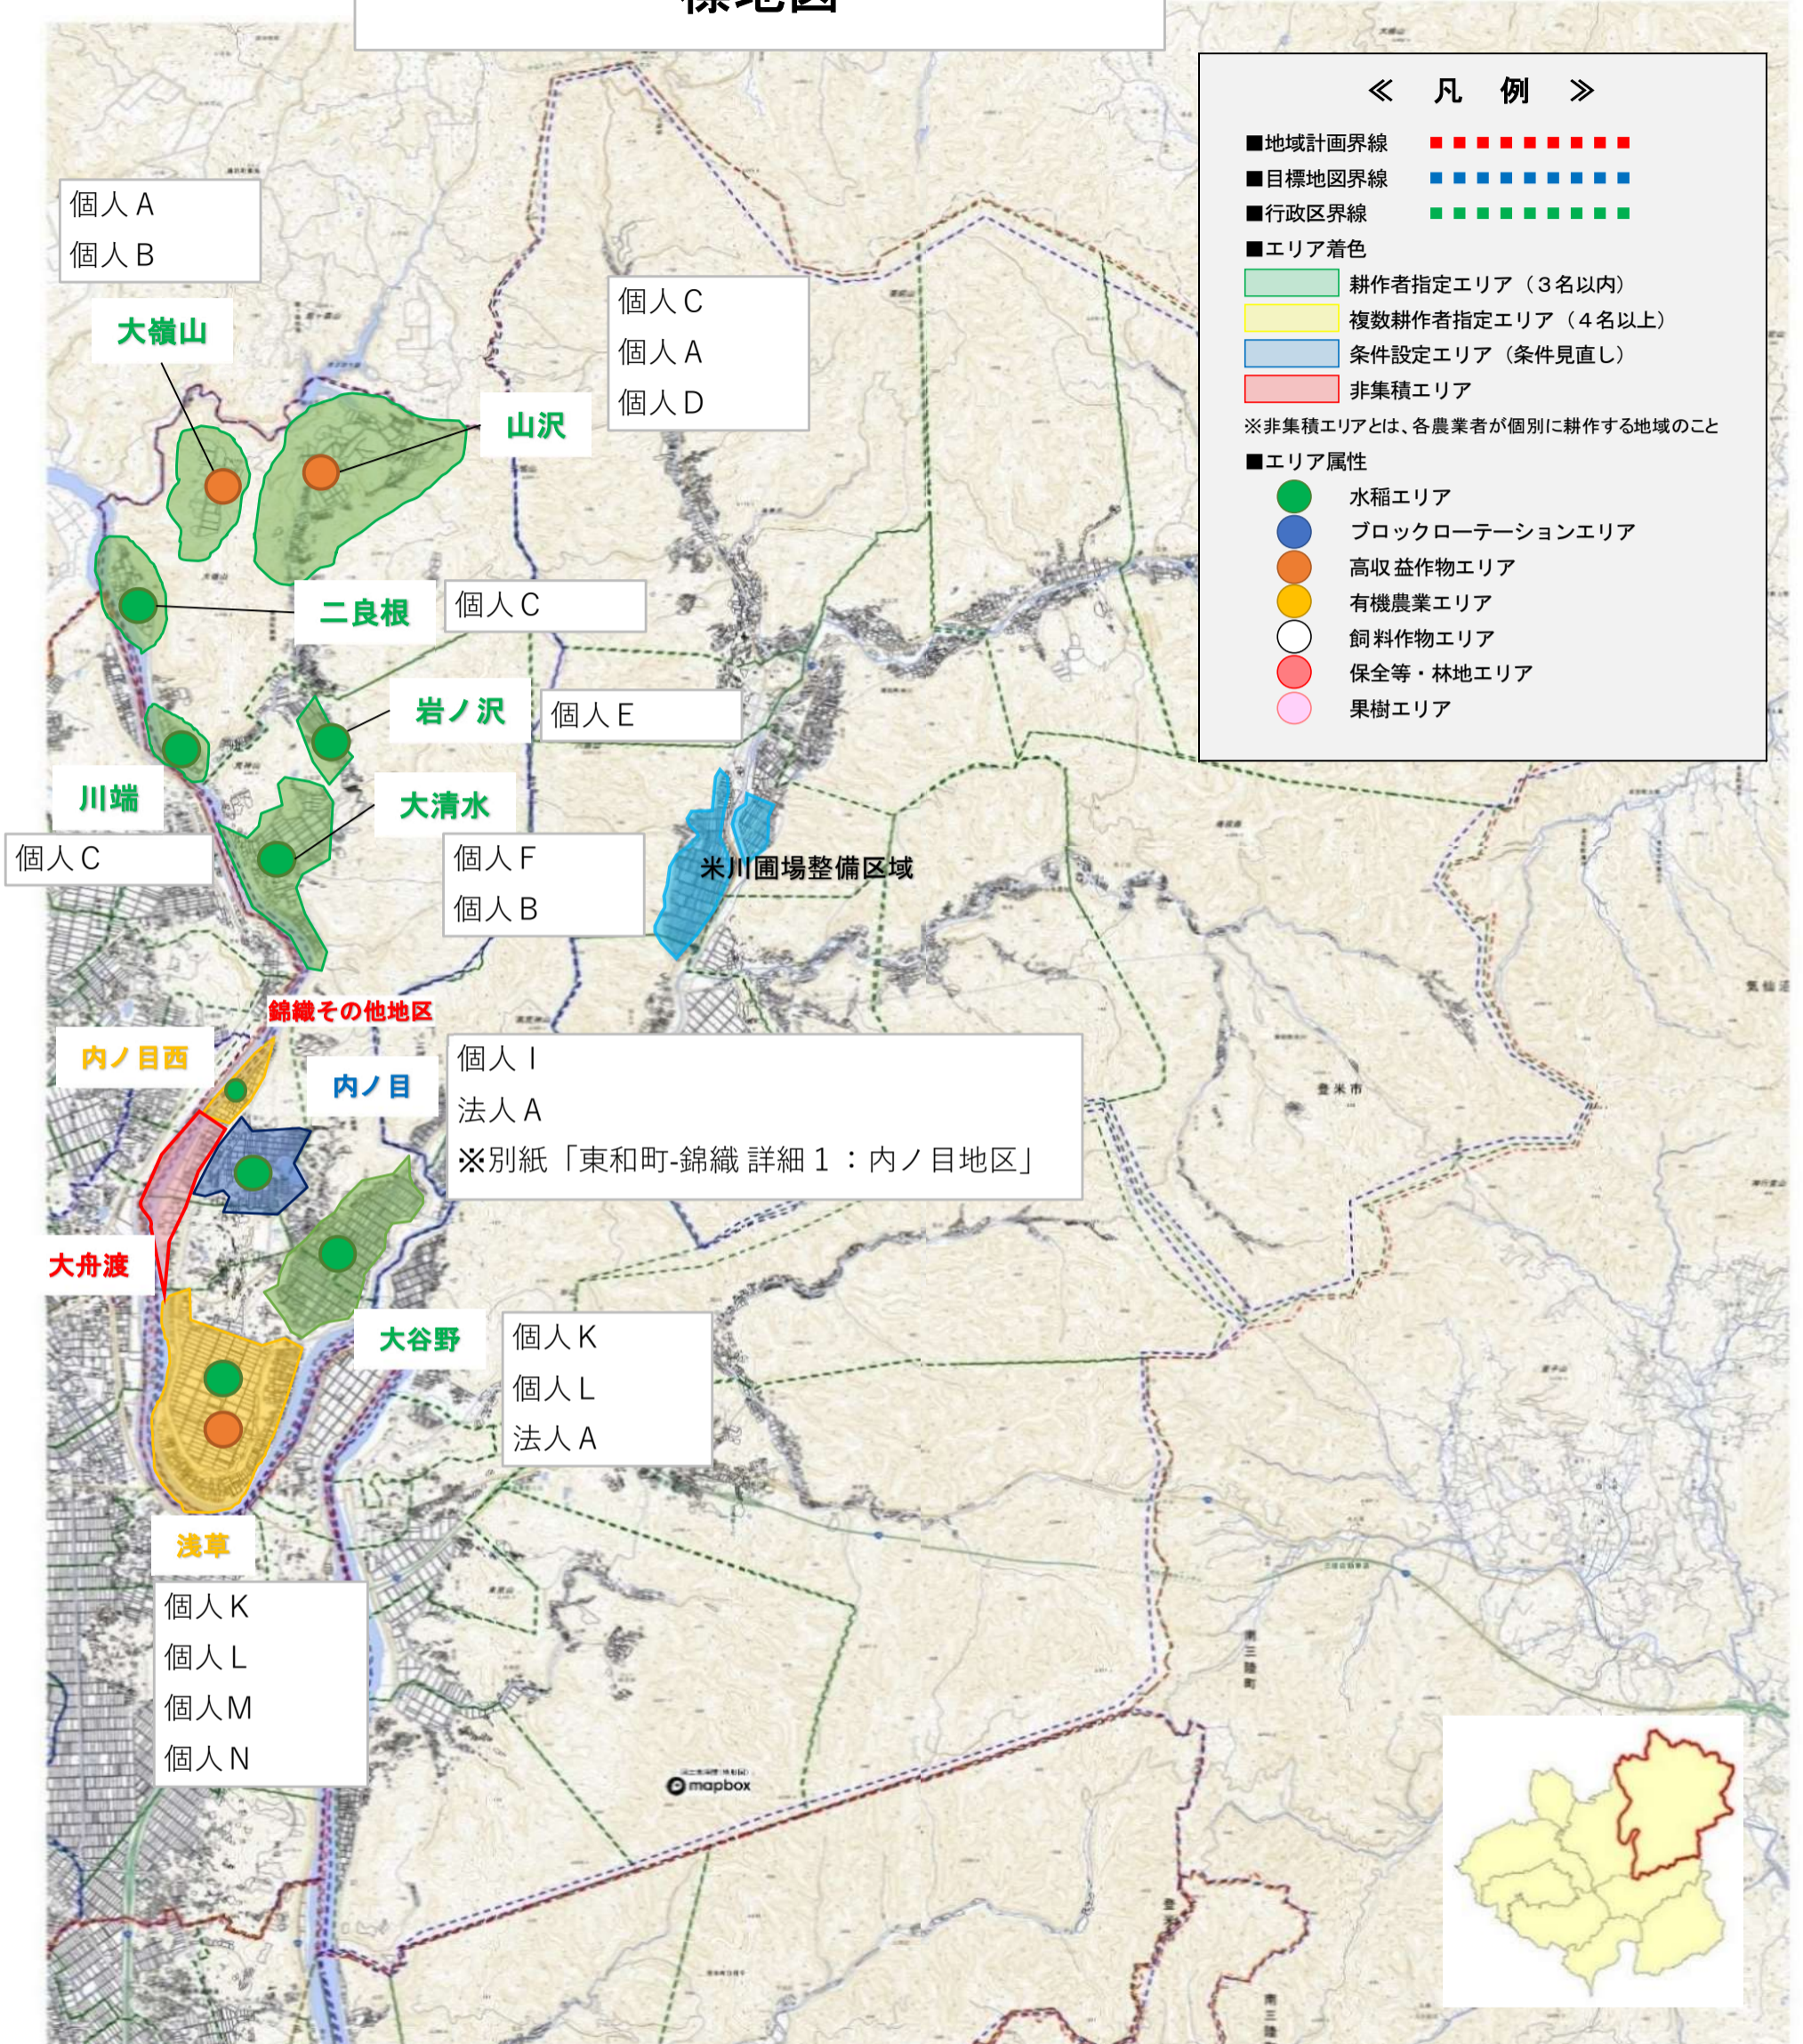

登米市地域計画（東和地区）目標地図

東和町-錦織（公開用）

登米市地域計画（東和地区）目標地図

東和町-錦織 詳細 1 内ノ目地区

着色凡例	名称
Blue	個人 I
Pink	法人 A
White	個別経営農家

※ほ場整備事業完了後の地図