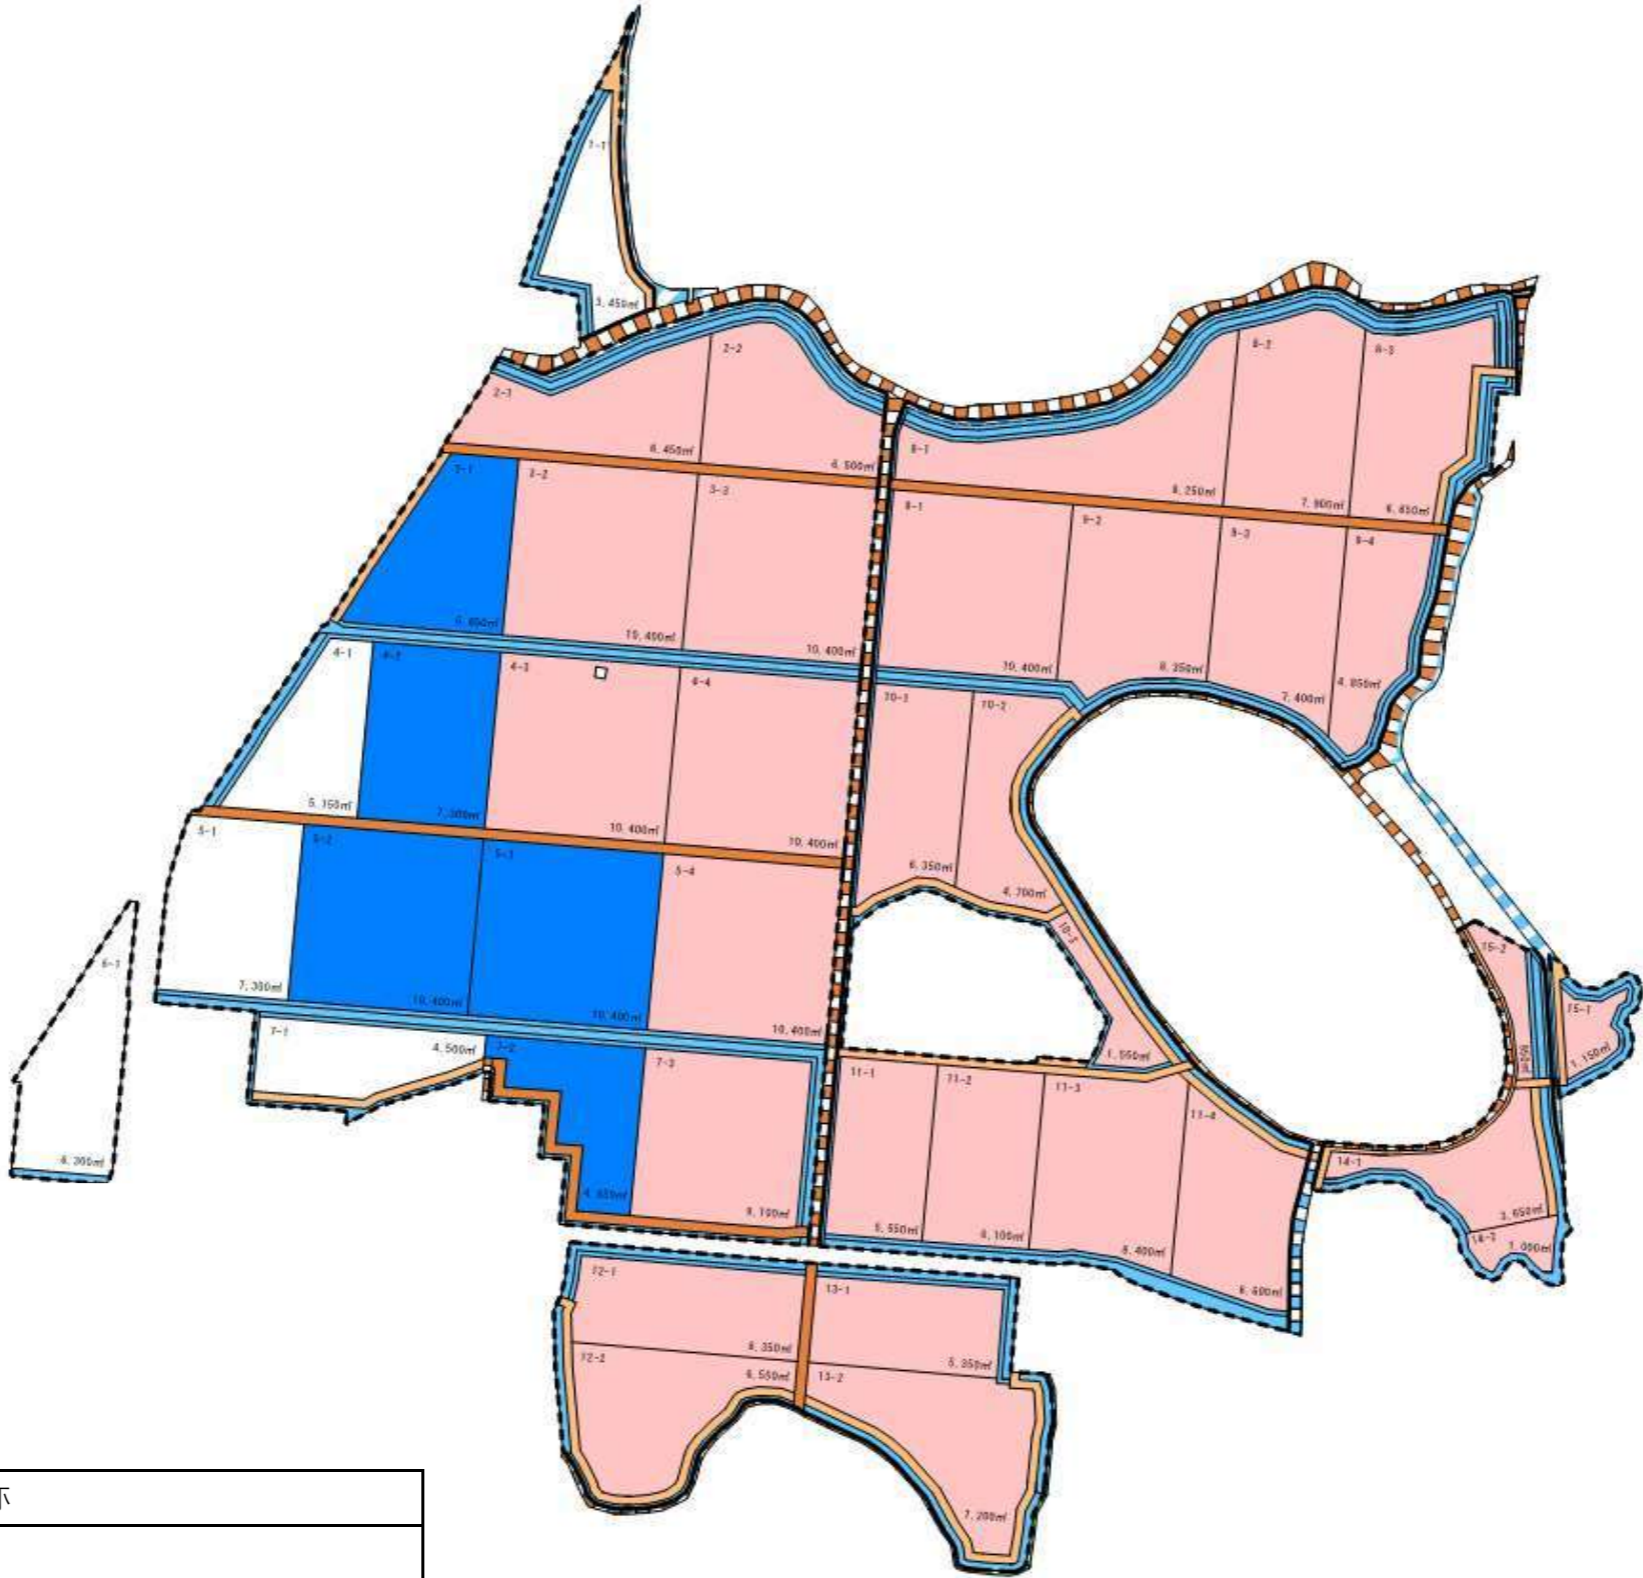

登米市地域計画（東和地区）目標地図

東和町-錦織（公開用）

登米市地域計画（東和地区）目標地図

東和町-錦織 詳細 1 内ノ目地区

着色凡例	名称
Blue	個人 I
Pink	法人 A
White	個別経営農家

※ほ場整備事業完了後の地図