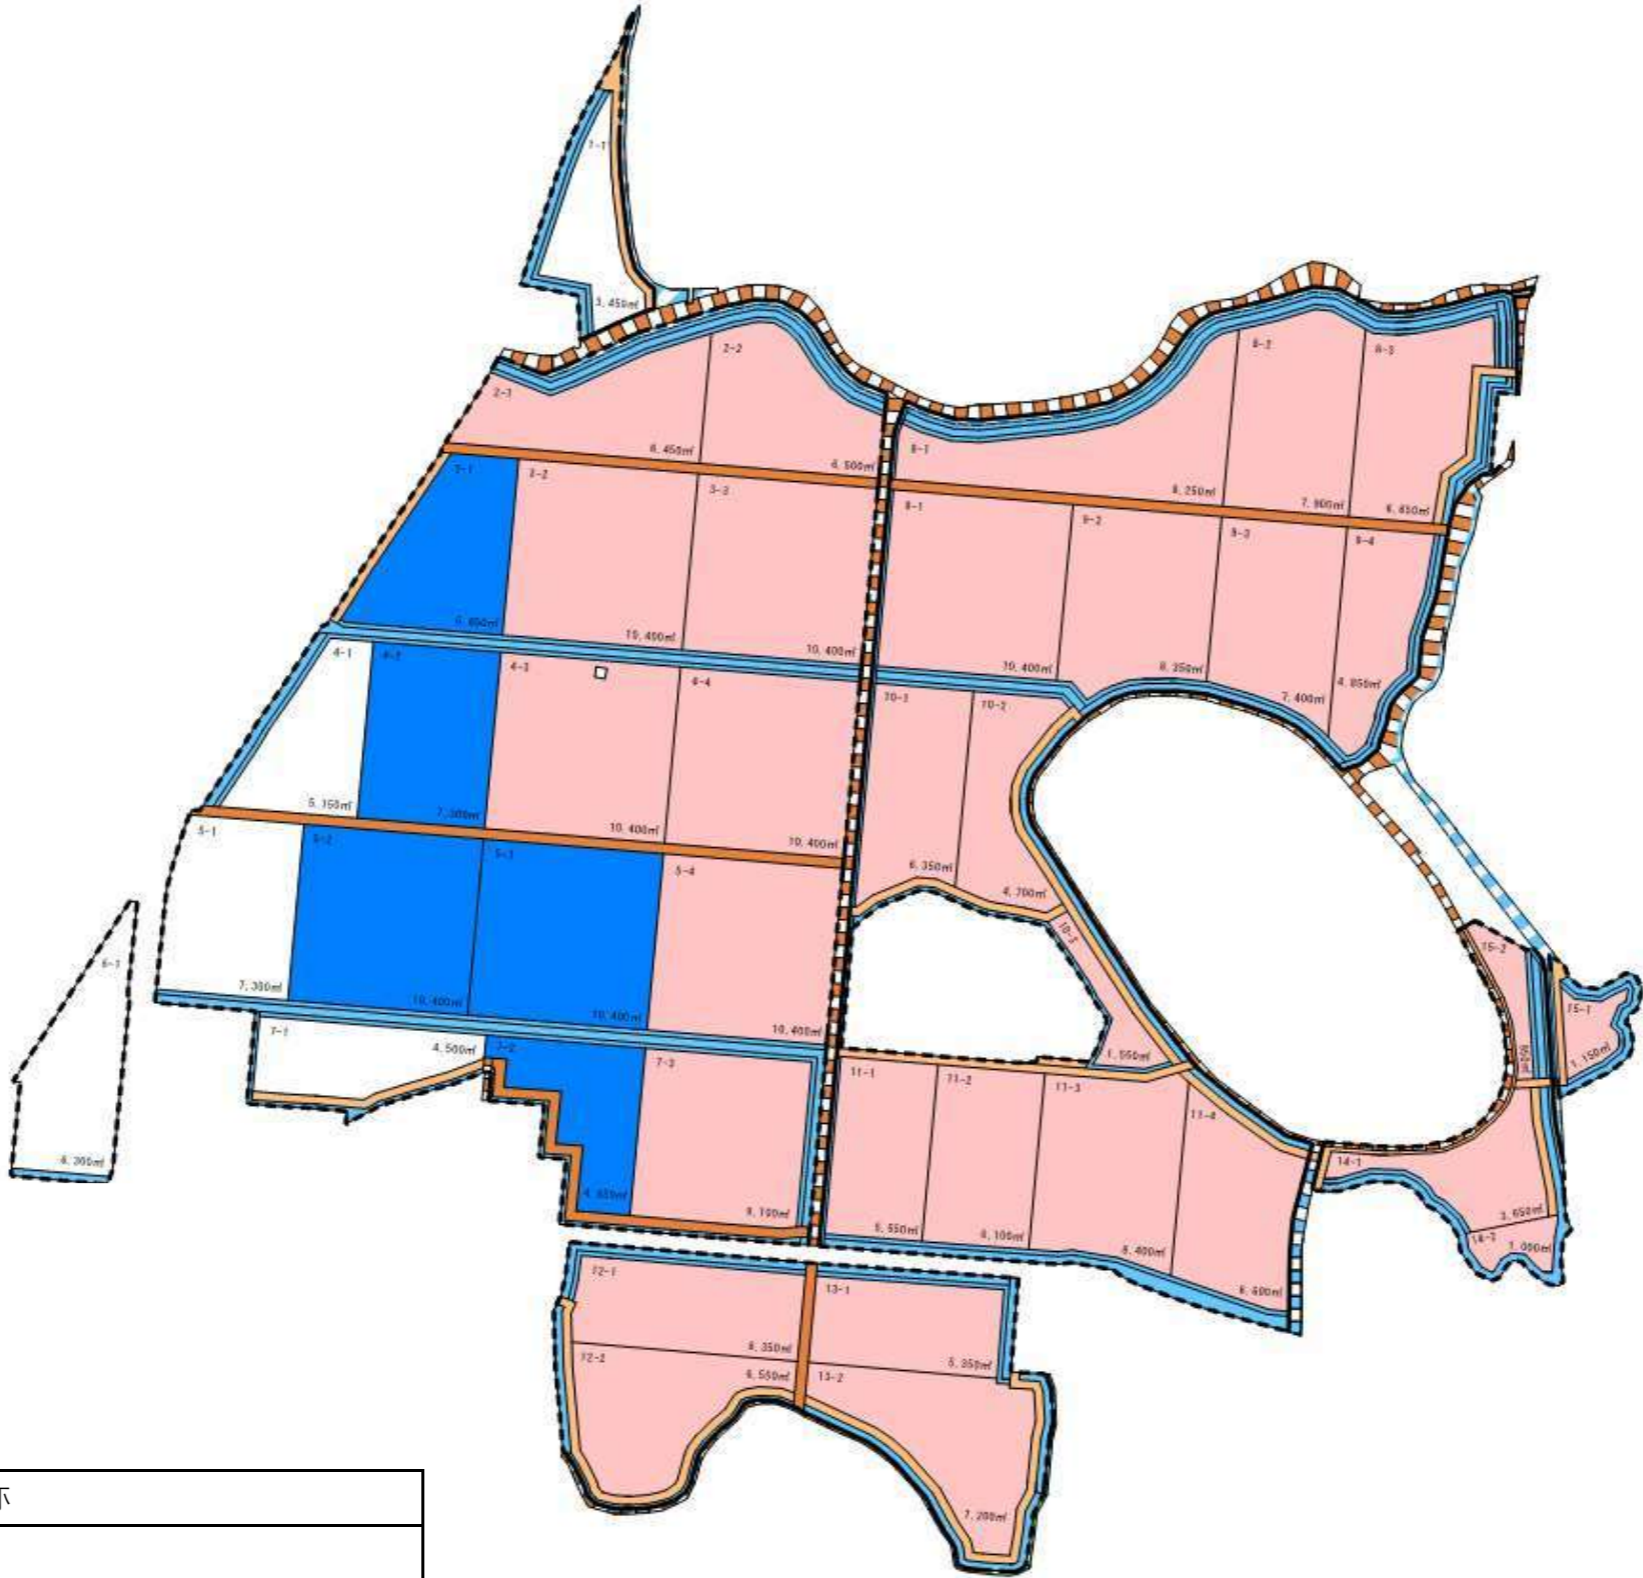

登米市地域計画（東和地区）目標地図変更

東和町-錦織（公開用）

登米市地域計画（東和地区）目標地図変更

東和町-錦織 詳細 1 内ノ目地区

着色凡例	名称
Blue	個人 I
Red	法人 A
White	個別経営農家

※ほ場整備事業完了後の地図