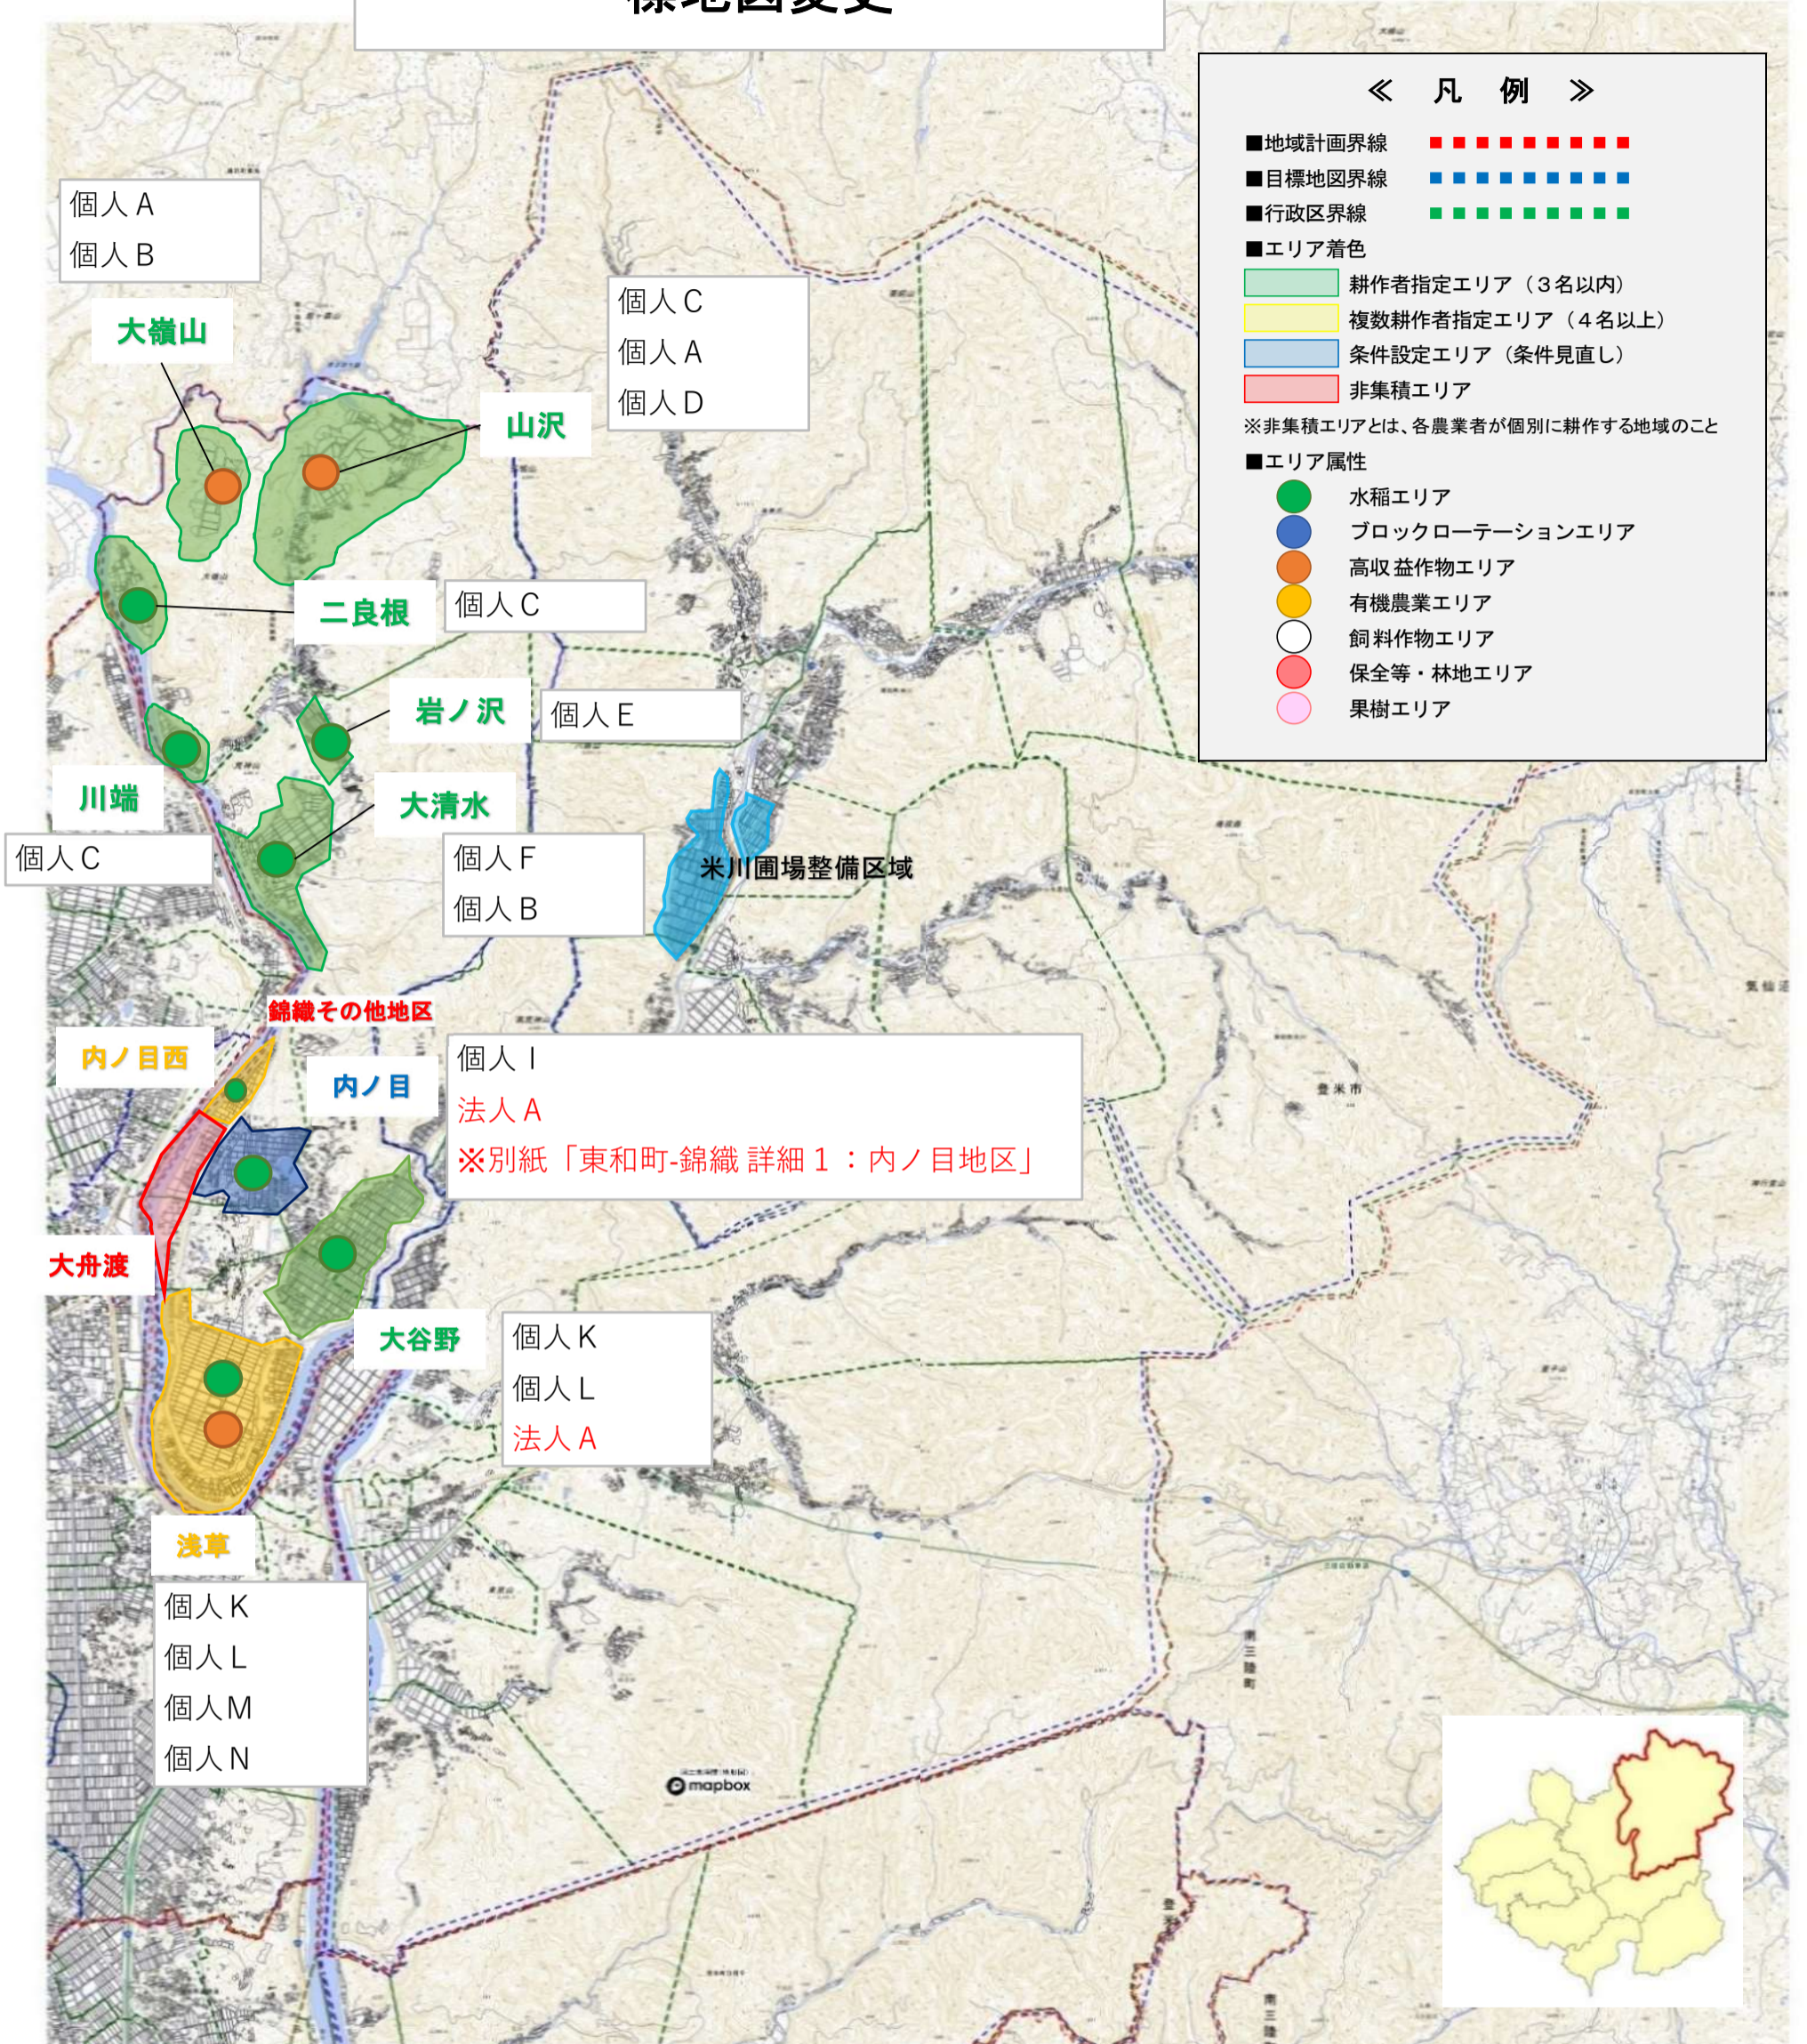

登米市地域計画（東和地区）目標地図変更

東和町-錦織（公開用）

登米市地域計画（東和地区）目標地図変更

東和町-錦織 詳細 1 内ノ目地区

着色凡例	名称
Blue	個人 I
Red	法人 A
White	個別経営農家

※ほ場整備事業完了後の地図