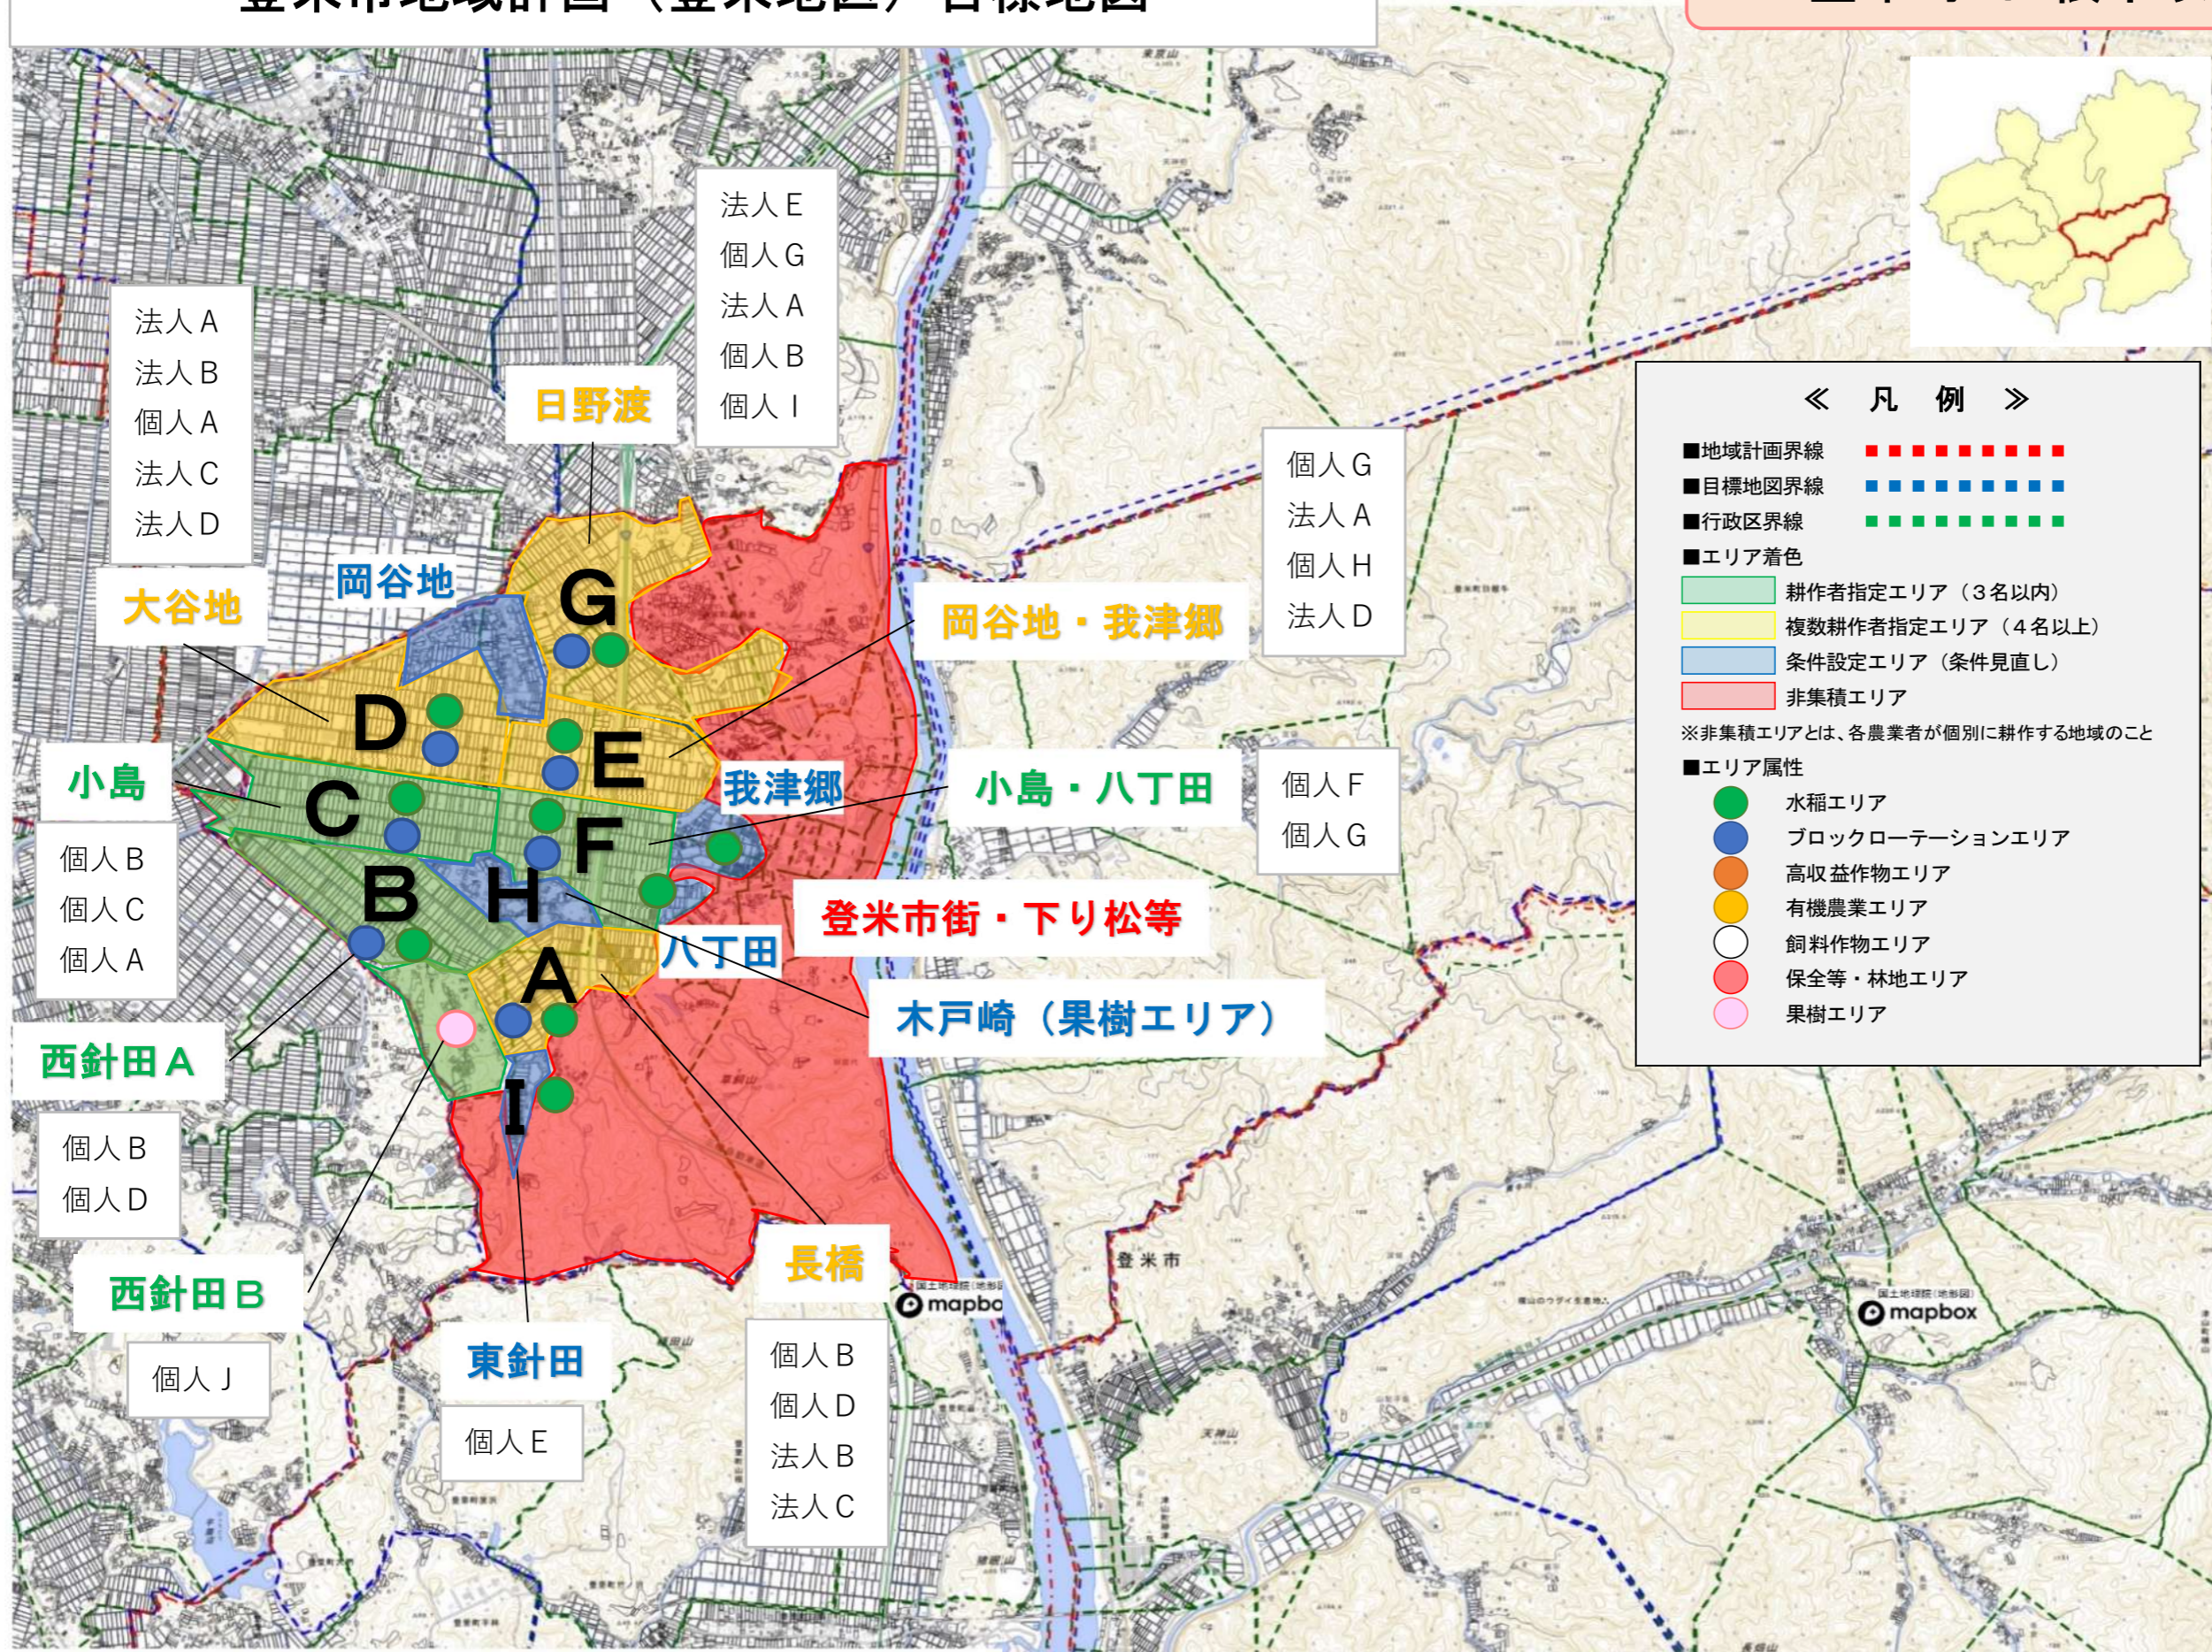

登米市地域計画（登米地区）目標地図

登米町-日根牛（公開用）

《 凡 例 》

- 地域計画界線
- 目標地図界線
- 行政区界線
- エリア着色
- エリア属性

■■■■■■■■■■ 地域計画界線
■■■■■■■■■■ 目標地図界線
■■■■■■■■■■ 行政区界線
■■■■■■■■■■ 耕作者指定エリア（3名以内）
■■■■■■■■■■ 複数耕作者指定エリア（4名以上）
■■■■■■■■■■ 条件設定エリア（条件見直し）
■■■■■■■■■■ 非集積エリア

※非集積エリアとは、各農業者が個別に耕作する地域のこと

- 水稲エリア
- ブロックローテーションエリア
- 高収益作物エリア
- 有機農業エリア
- 飼料作物エリア
- 保全等・林地エリア
- 果樹エリア

1 : 13500

登米市地域計画（登米地区）目標地図

登米町-日根牛以外（公開用）

1 : 13500