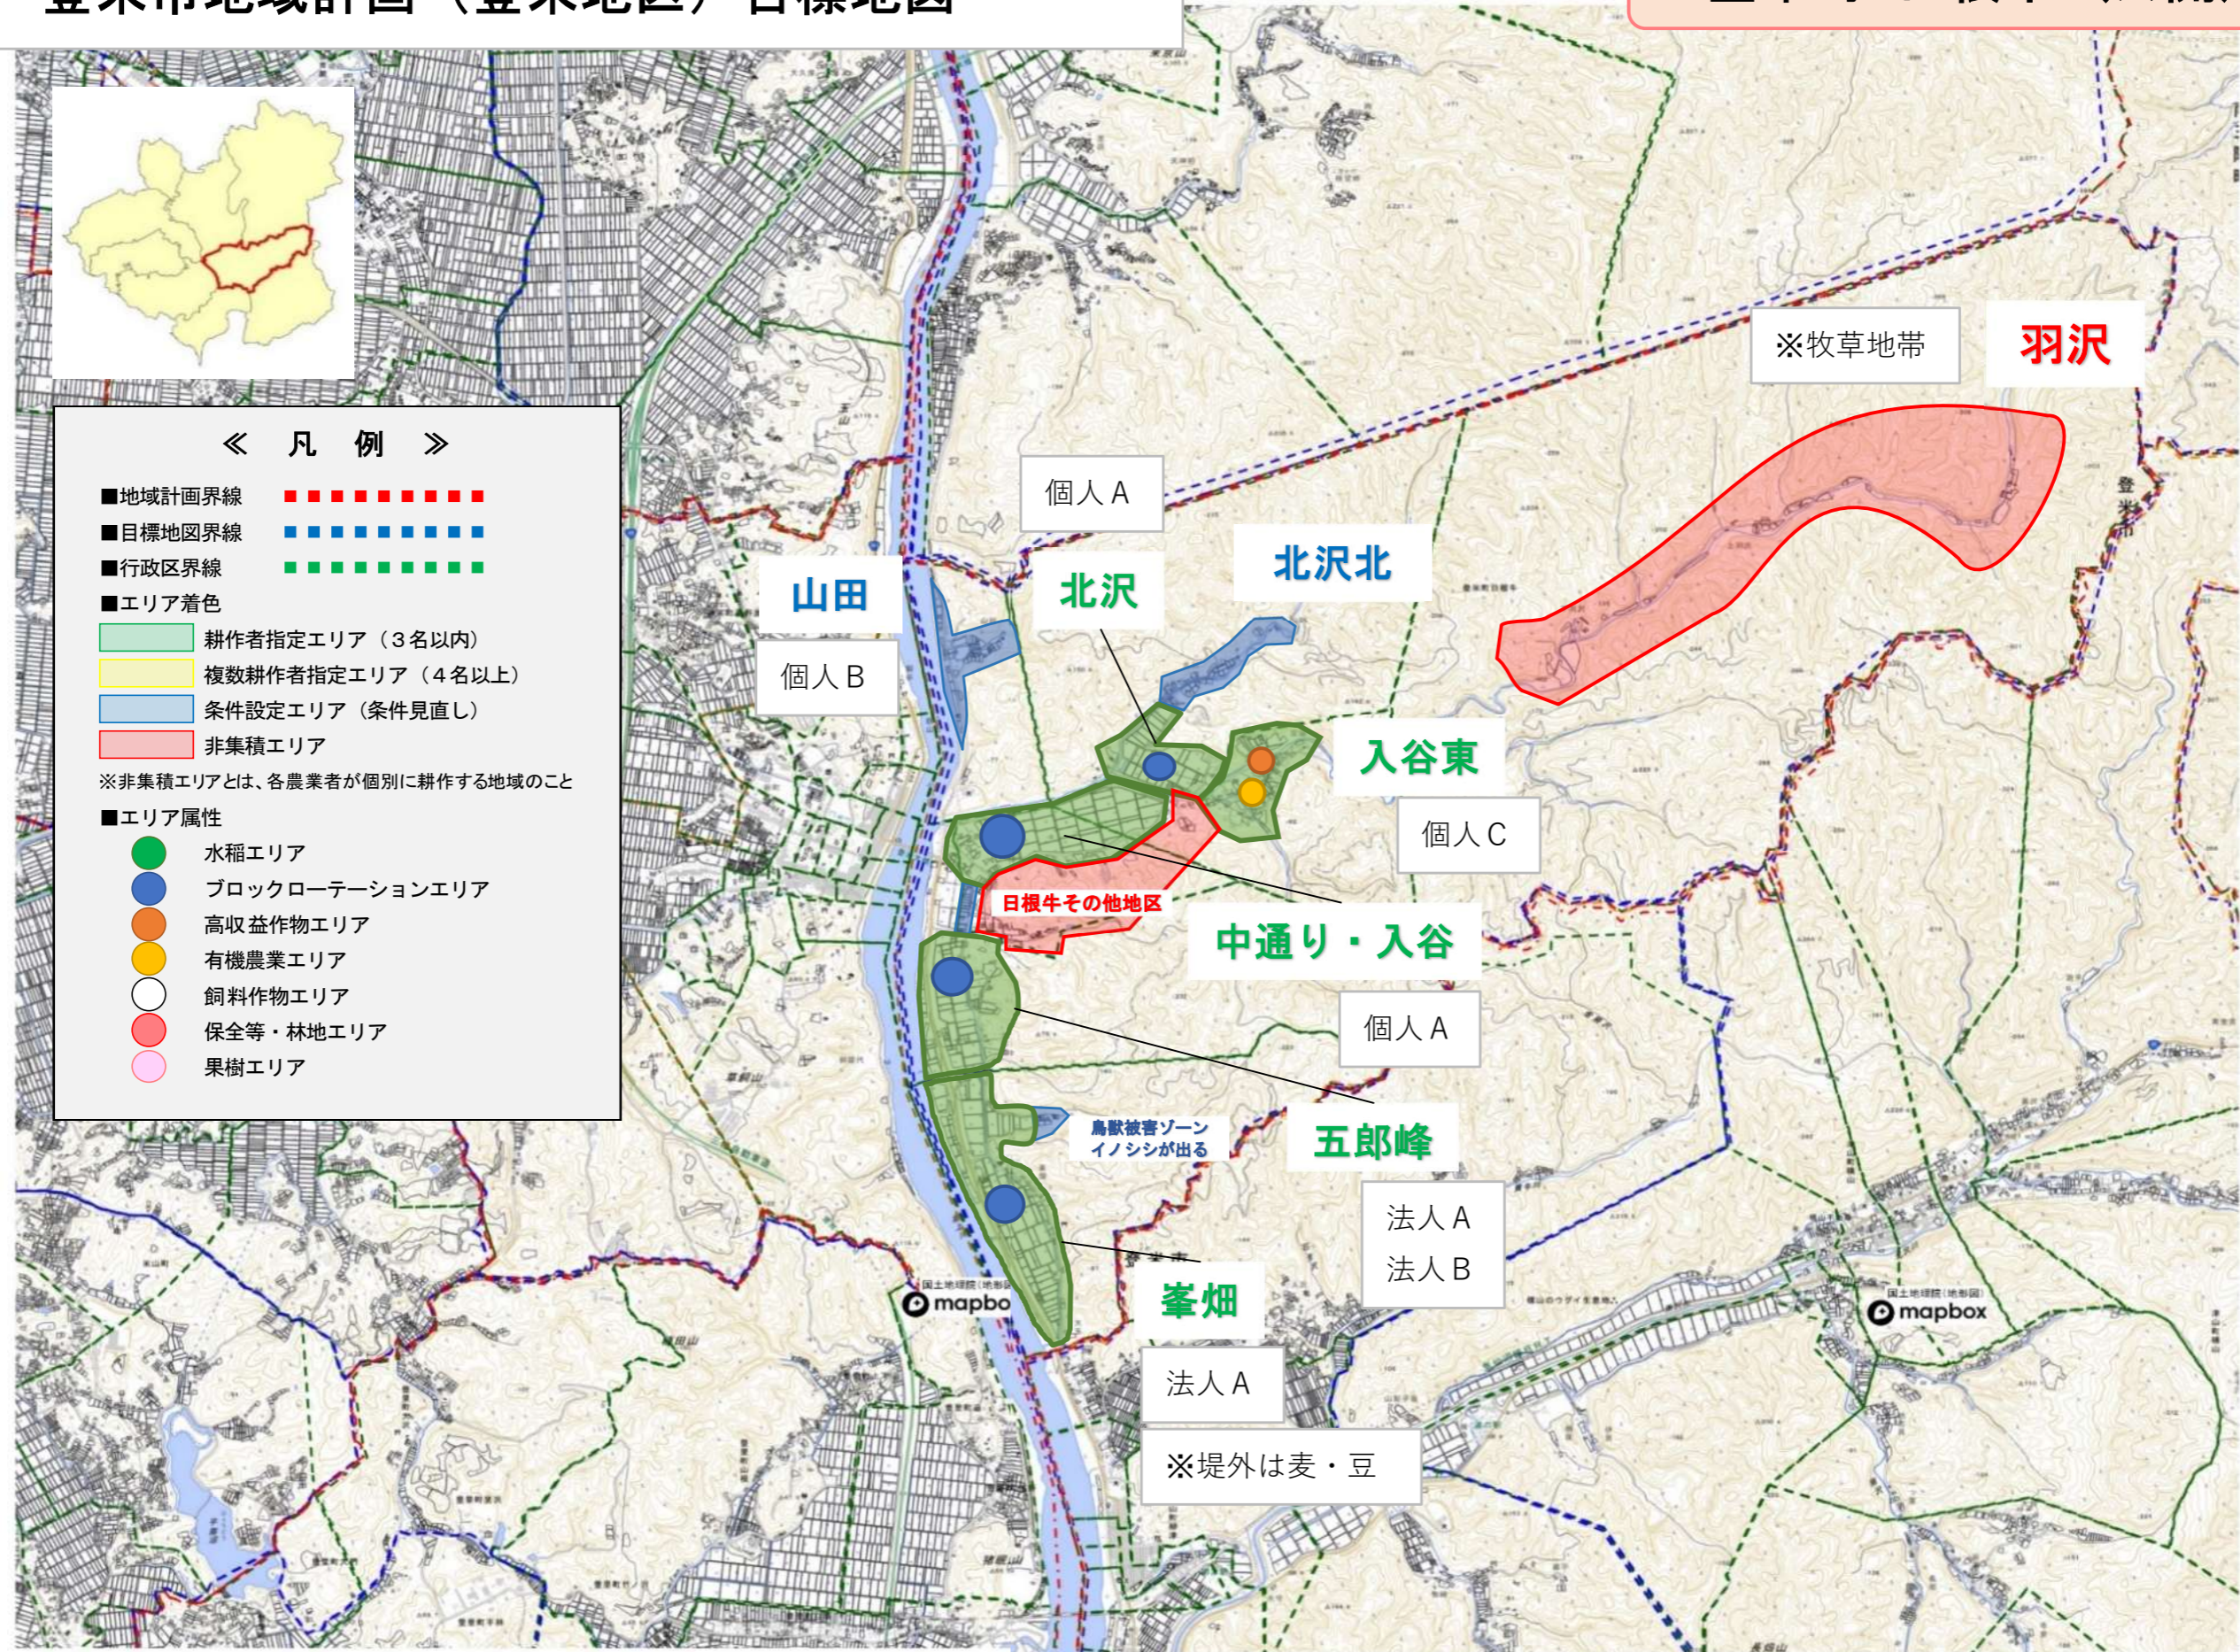

登米市地域計画（登米地区）目標地図

登米町-日根牛（公開用）

《 凡 例 》

- 地域計画界線
- 目標地図界線
- 行政区界線
- エリア着色
- エリア属性

■■■■■■■■■■ 地域計画界線
■■■■■■■■■■ 目標地図界線
■■■■■■■■■■ 行政区界線
■■■■■■■■■■ 耕作者指定エリア（3名以内）
■■■■■■■■■■ 複数耕作者指定エリア（4名以上）
■■■■■■■■■■ 条件設定エリア（条件見直し）
■■■■■■■■■■ 非集積エリア

※非集積エリアとは、各農業者が個別に耕作する地域のこと

- 水稲エリア
- ブロックローテーションエリア
- 高収益作物エリア
- 有機農業エリア
- 飼料作物エリア
- 保全等・林地エリア
- 果樹エリア

1 : 13500

登米市地域計画（登米地区）目標地図

登米町-日根牛以外（公開用）

1 : 13500