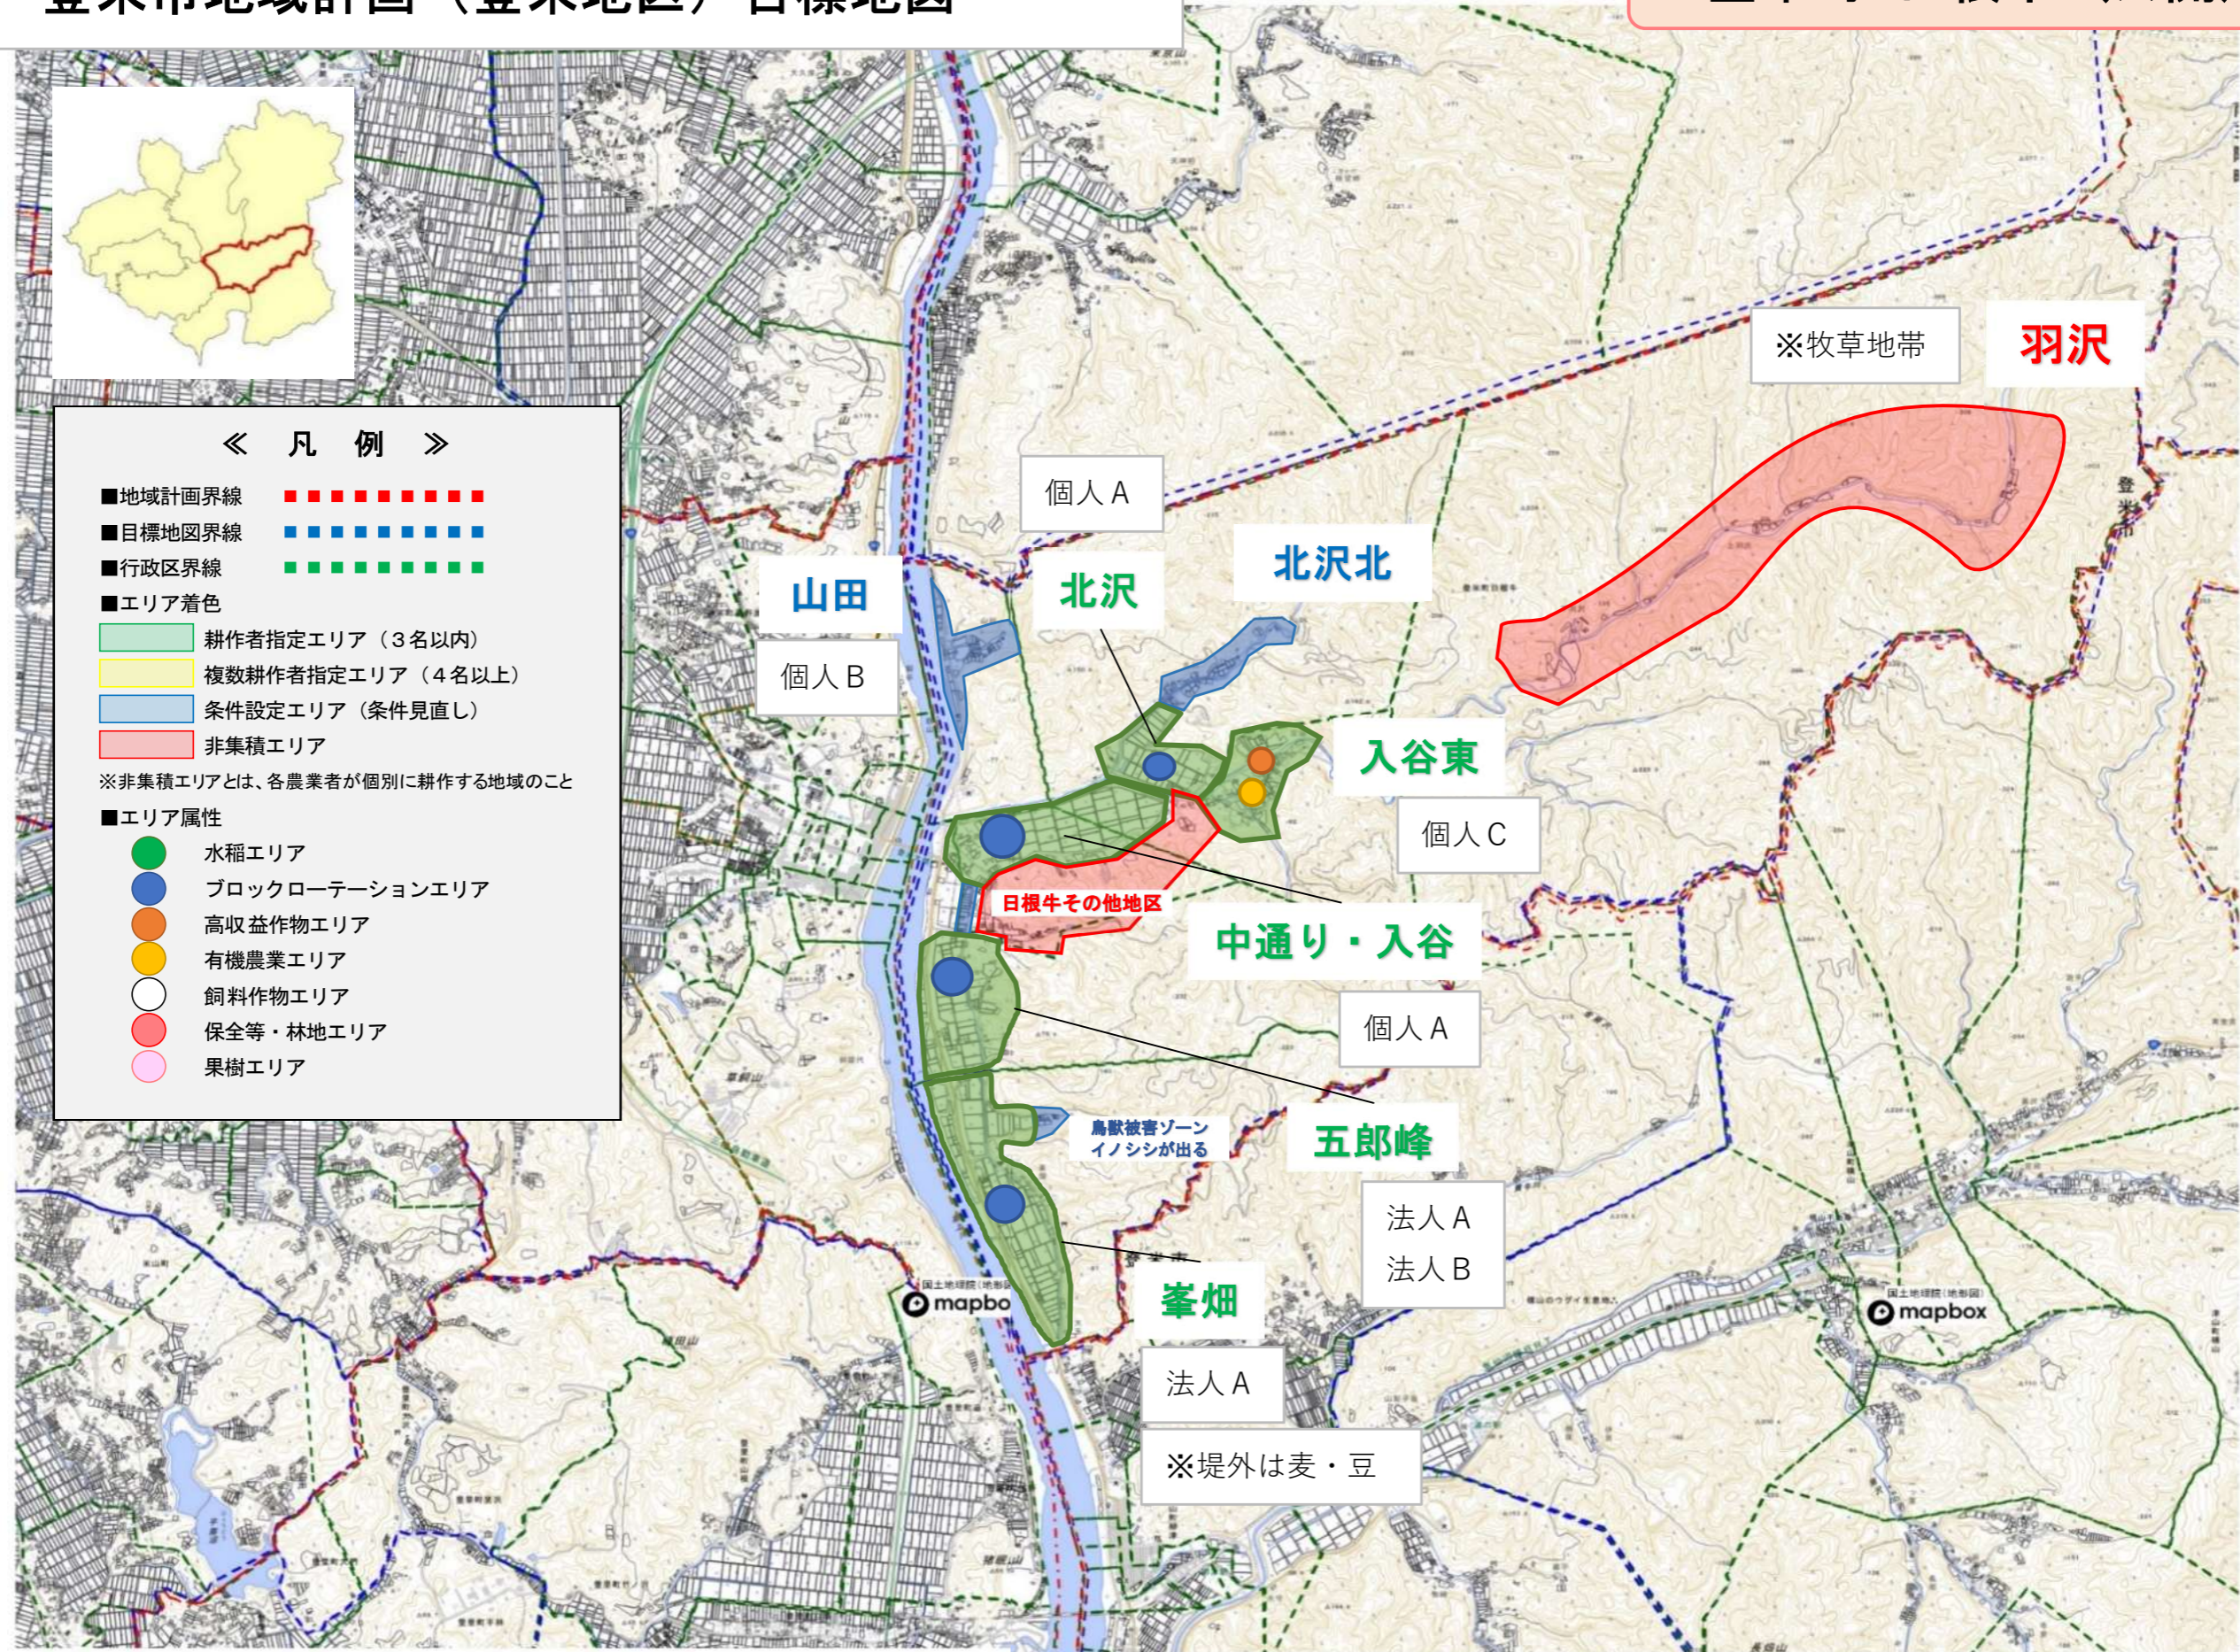

登米市地域計画（登米地区）目標地図

登米町-日根牛（公開用）

《 凡 例 》

- 地域計画界線
- 目標地図界線
- 行政区界線
- エリア着色
- エリア属性

■ 耕作者指定エリア（3名以内）
■ 複数耕作者指定エリア（4名以上）
■ 条件設定エリア（条件見直し）
■ 非集積エリア

※非集積エリアとは、各農業者が個別に耕作する地域のこと

- 水稲エリア
- ブロックローテーションエリア
- 高収益作物エリア
- 有機農業エリア
- 飼料作物エリア
- 保全等・林地エリア
- 果樹エリア

1 : 13500

登米市地域計画（登米地区）目標地図

登米町-日根牛以外（公開用）