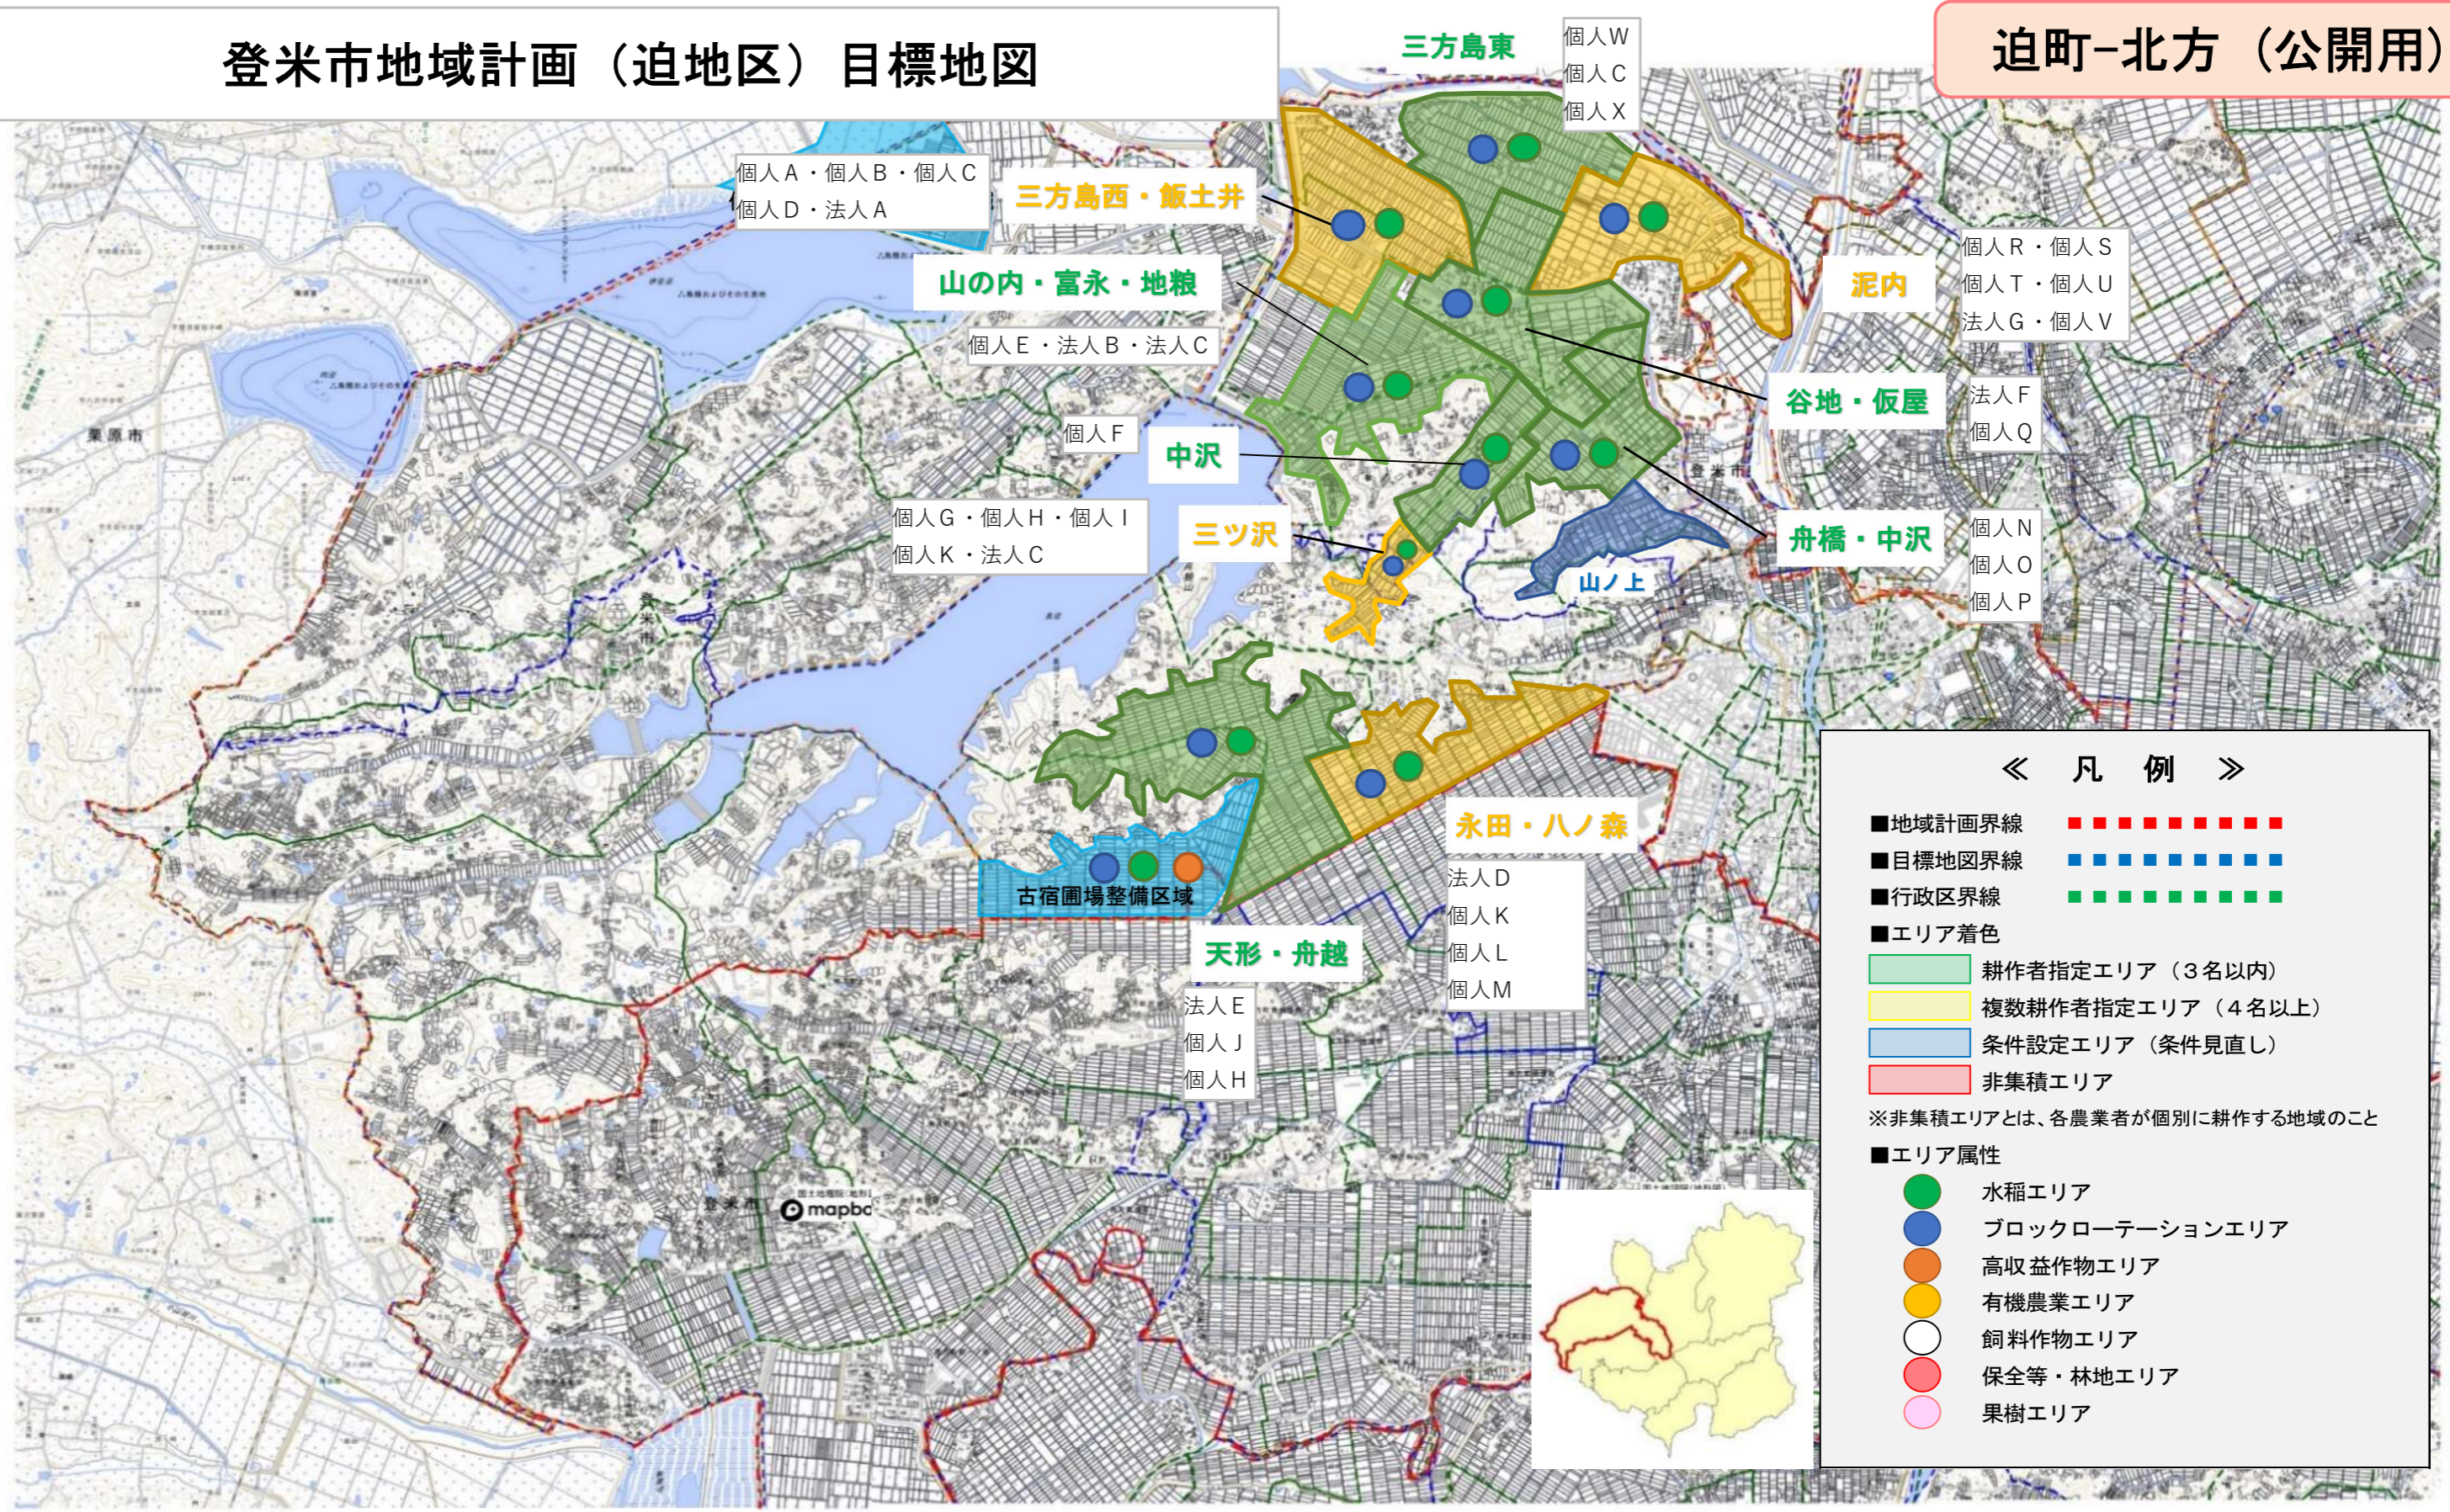

# 登米市地域計画（迫地区）目標地図

迫町-佐沼・森（公開用）

## 《 凡 例 》

- 地域計画界線
- 目標地図界線
- 行政区界線
- エリア着色
- 耕作者指定エリア（3名以内）
- 複数耕作者指定エリア（4名以上）
- 条件設定エリア（条件見直し）
- 非集積エリア
- ※非集積エリアとは、各農業者が個別に耕作する地域のこと
- エリア属性
- 水稻エリア
- ブロックローテーションエリア
- 高収益作物エリア
- 有機農業エリア
- 飼料作物エリア
- 保全等・林地エリア
- 果樹エリア

# 登米市地域計画（迫地区）目標地図

迫町-新田（公開用）

1 : 13500

# 登米市地域計画（迫地区）目標地図

迫町-北方（公開用）

1 : 13500