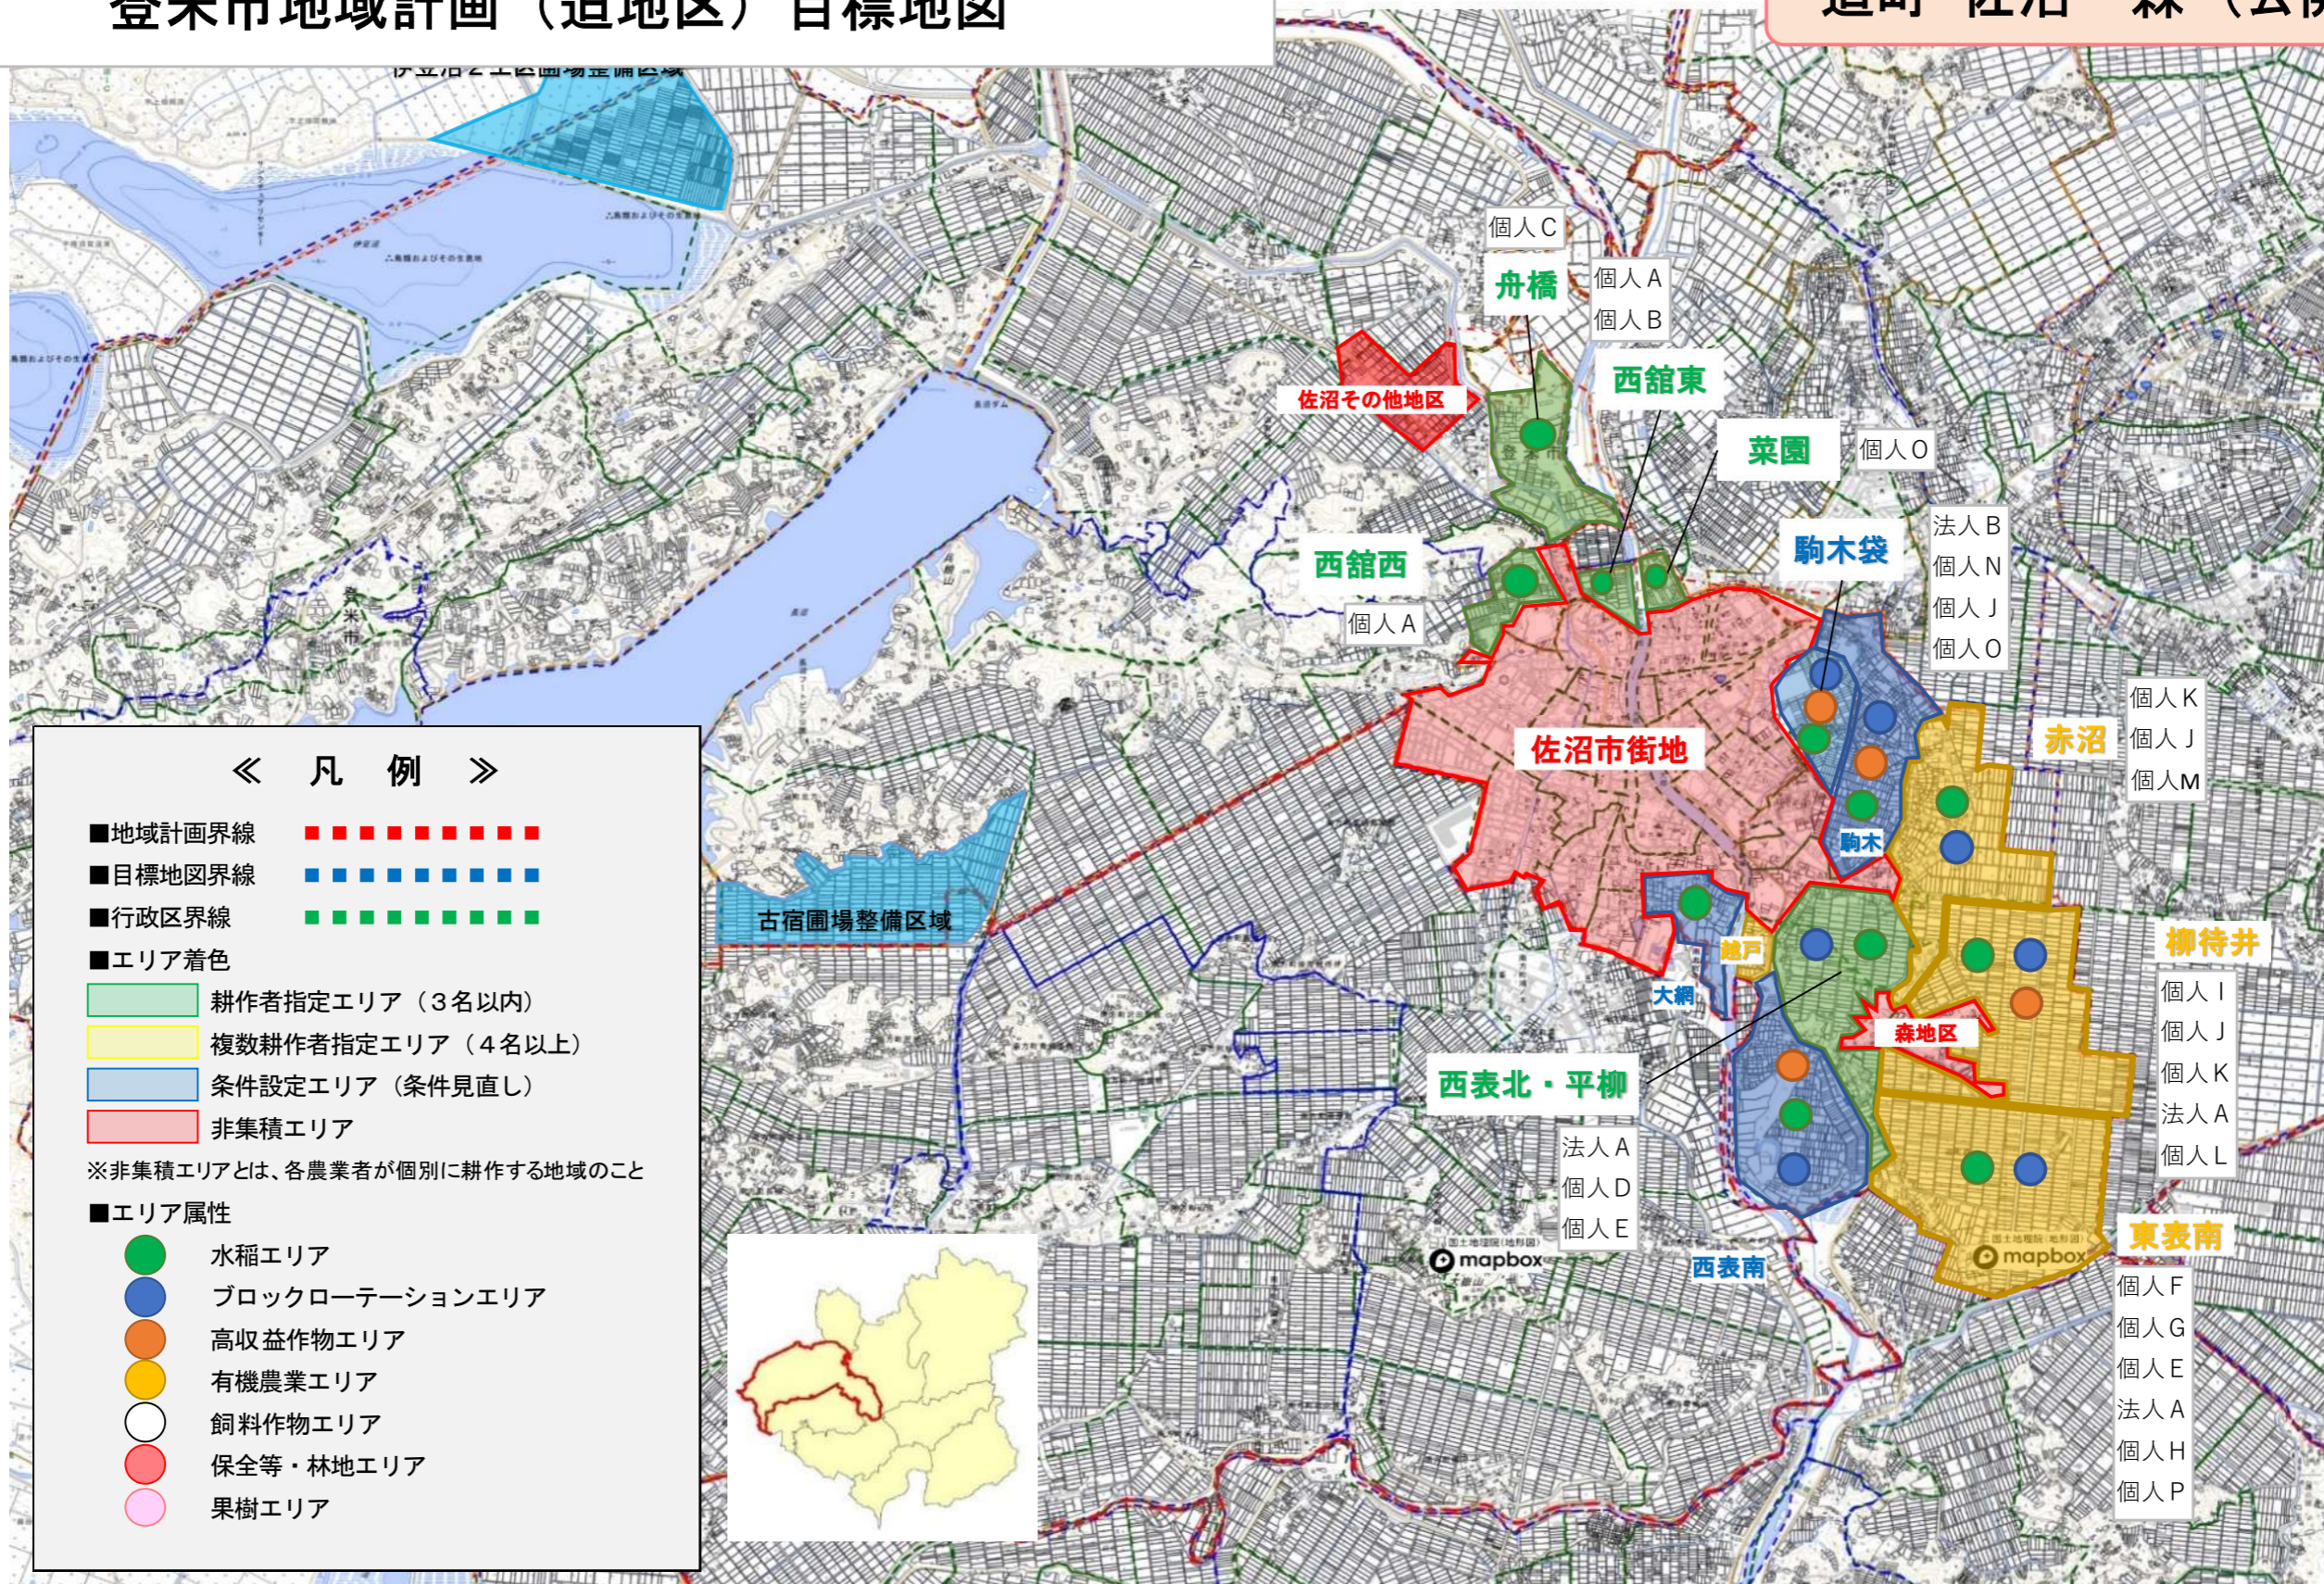

# 登米市地域計画（迫地区）目標地図

迫町-佐沼・森（公開用）

## 《 凡 例 》

- 地域計画界線
- 目標地図界線
- 行政区界線
- エリア着色
- 耕作者指定エリア（3名以内）
- 複数耕作者指定エリア（4名以上）
- 条件設定エリア（条件見直し）
- 非集積エリア
- ※非集積エリアとは、各農業者が個別に耕作する地域のこと
- エリア属性
- 水稻エリア
- ブロックローテーションエリア
- 高収益作物エリア
- 有機農業エリア
- 飼料作物エリア
- 保全等・林地エリア
- 果樹エリア

# 登米市地域計画（迫地区）目標地図

迫町-新田（公開用）

1 : 13500

# 登米市地域計画（迫地区）目標地図

迫町-北方（公開用）

1 : 13500