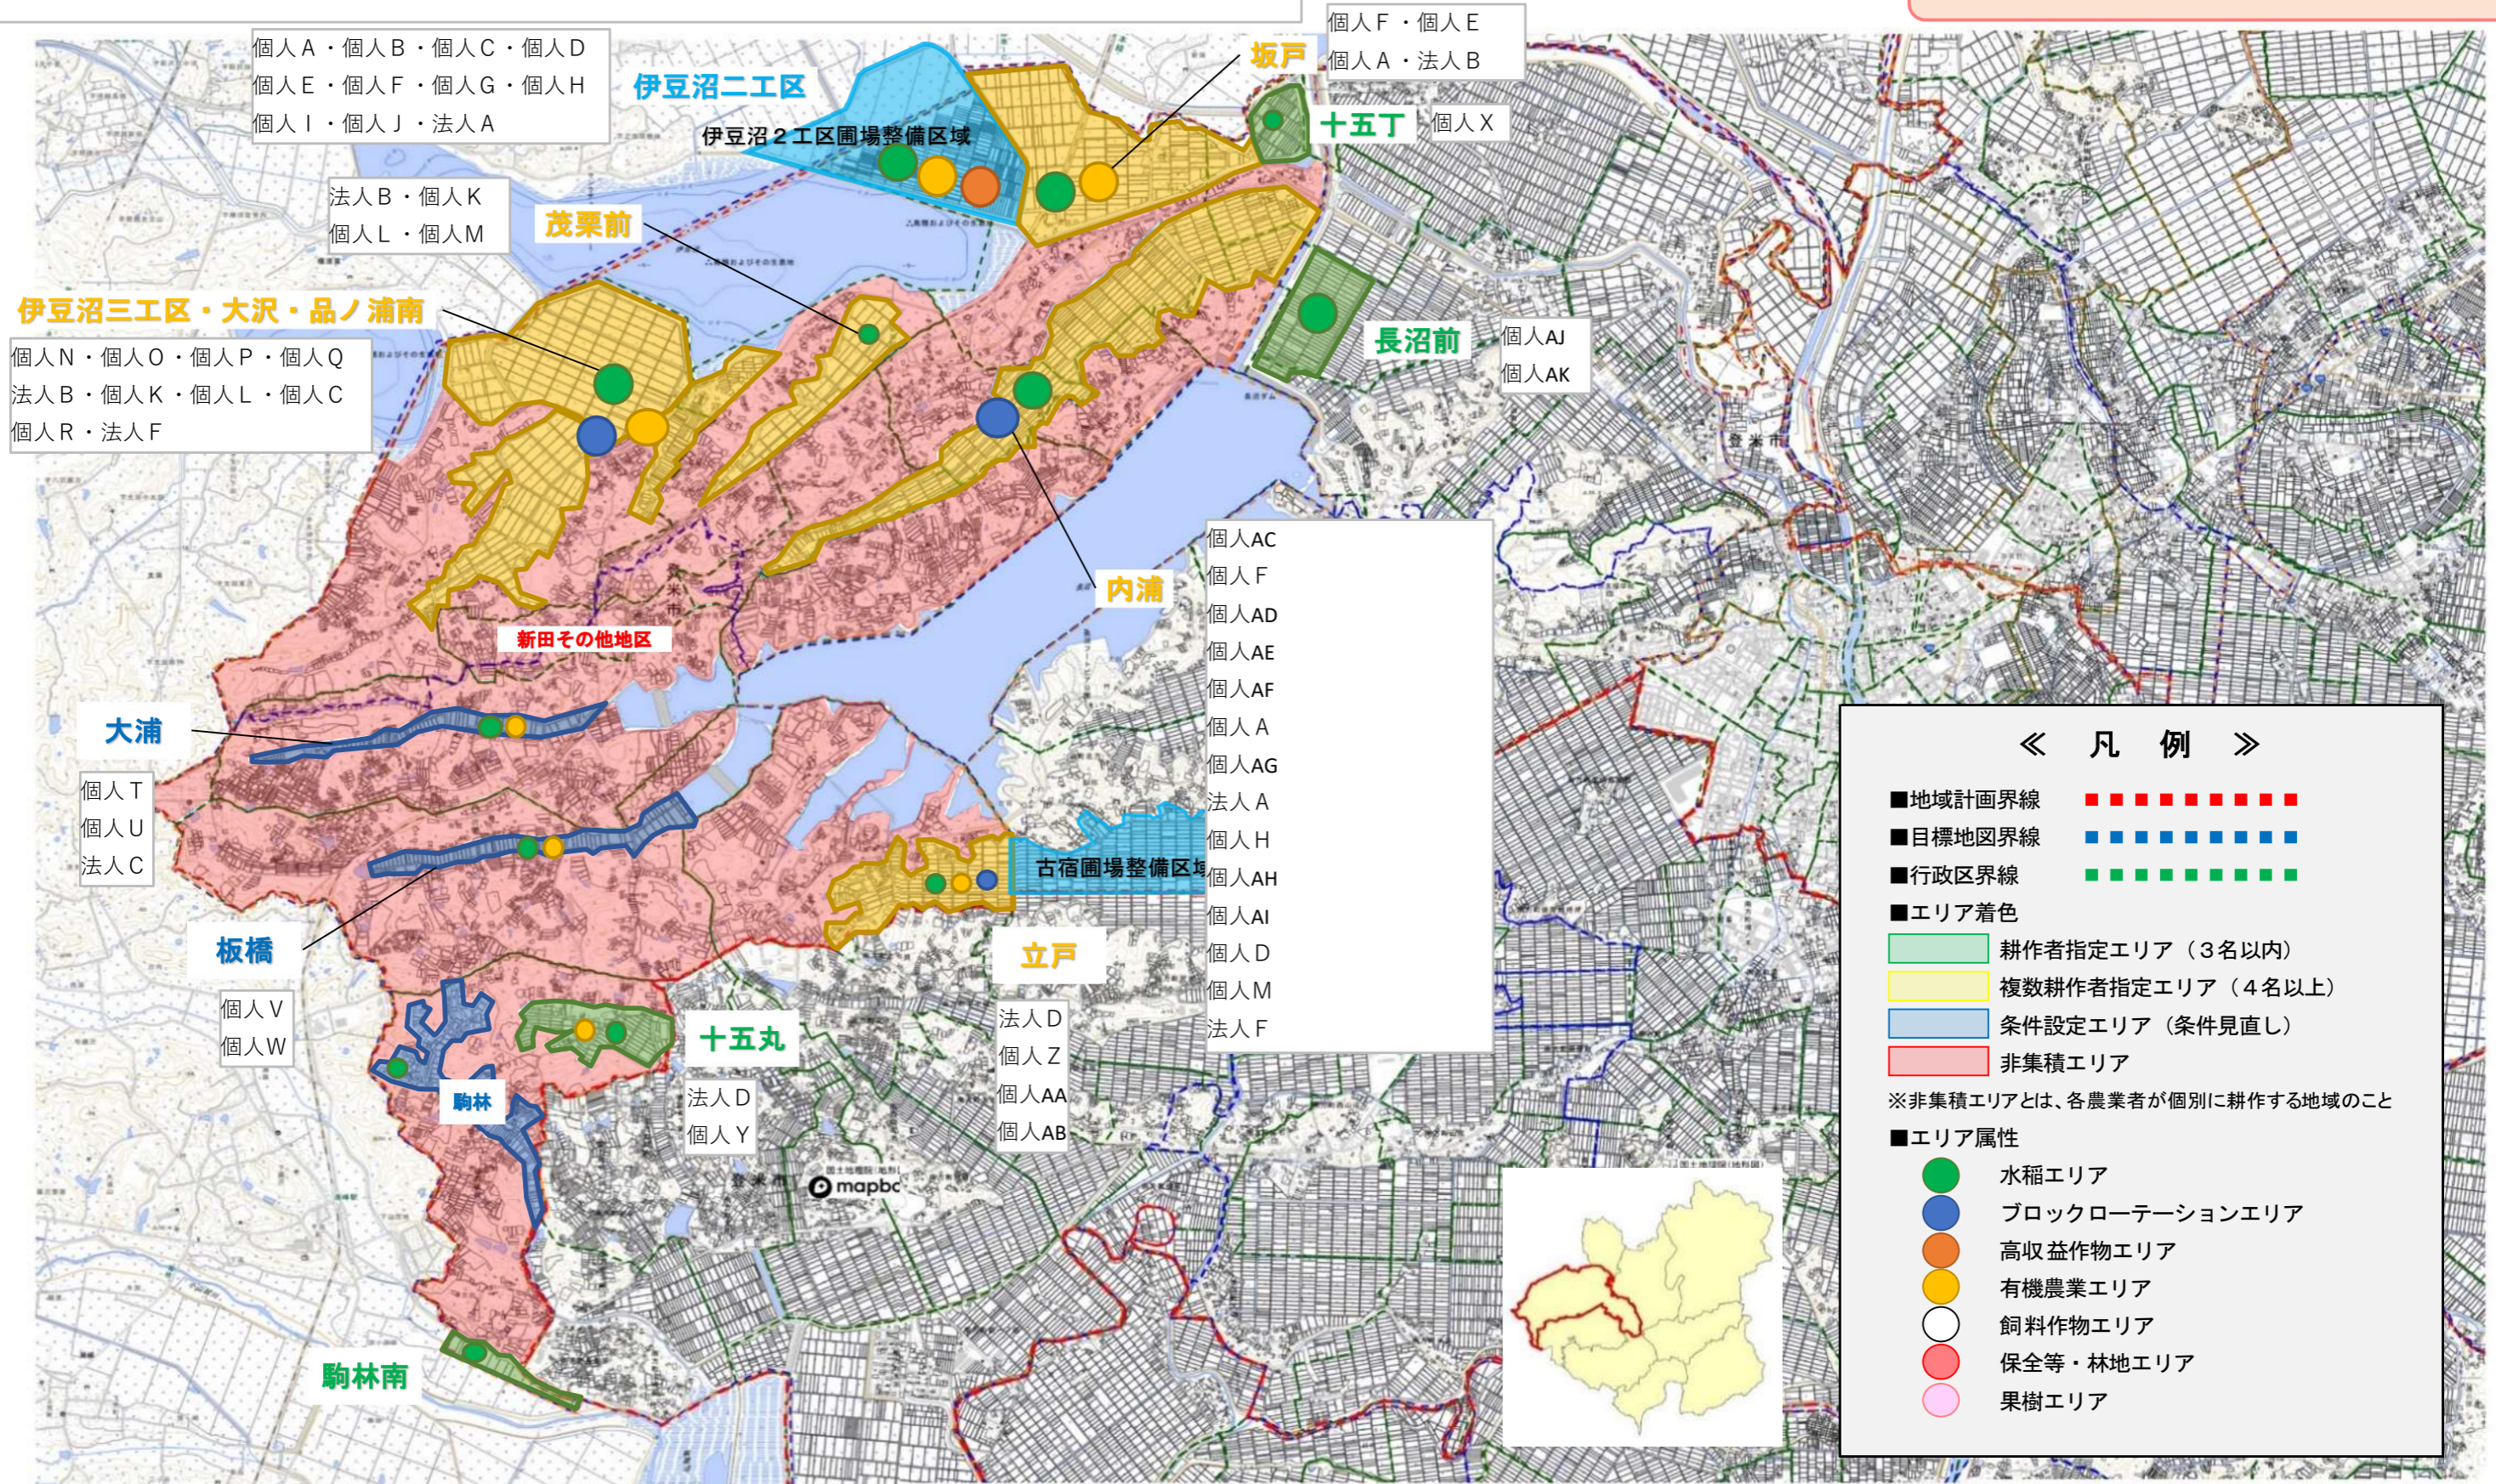

# 登米市地域計画（迫地区）目標地図

迫町-佐沼・森（公開用）

## 《 凡 例 》

- 地域計画界線
- 目標地図界線
- 行政区界線
- エリア着色
- 耕作者指定エリア（3名以内）
- 複数耕作者指定エリア（4名以上）
- 条件設定エリア（条件見直し）
- 非集積エリア
- ※非集積エリアとは、各農業者が個別に耕作する地域のこと
- エリア属性
- 水稻エリア
- ブロックローテーションエリア
- 高収益作物エリア
- 有機農業エリア
- 飼料作物エリア
- 保全等・林地エリア
- 果樹エリア

# 登米市地域計画（迫地区）目標地図

迫町-新田（公開用）

1 : 13500

# 登米市地域計画（迫地区）目標地図

迫町-北方（公開用）

1 : 13500