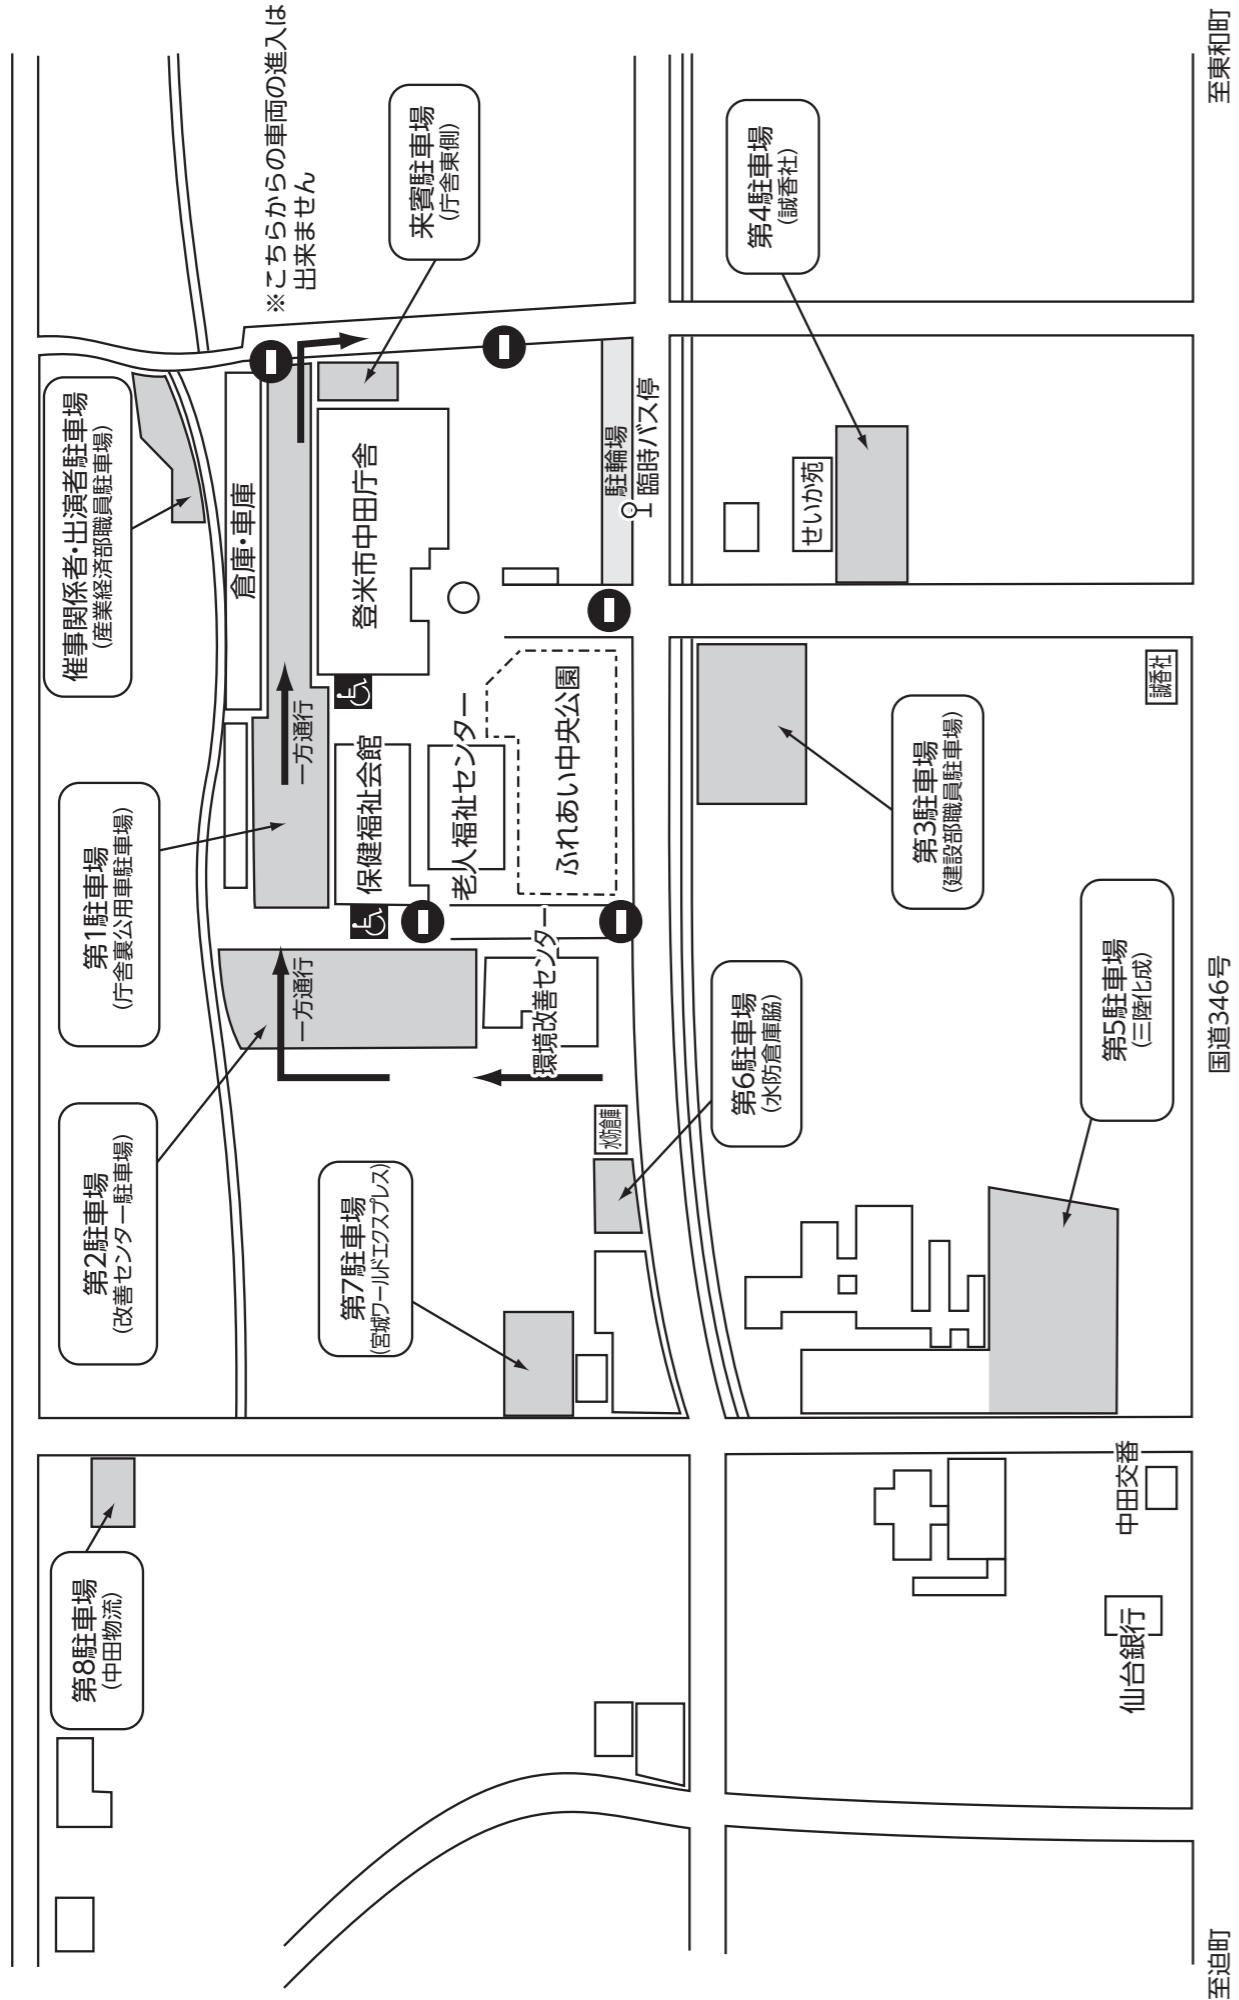

駐車場案内

※会場付近の道路は駐車禁止となりますので、ご協力をお願いいたします。
 ※市民バスの停留所を11月4日(土)および5日(日)は中田庁舎入口付近に移動します。

なかだの秋まつり

第35回

- ### 文化祭
- 民謡まつり ●民俗芸能まつり
 - 創作太鼓 ●俳句 短歌展 他

- ### 福祉コーナー
- チャリティバザー ●趣味活動作品展示
 - 社協活動紹介

- ### 物産コーナー
- 商工会物産展
 - 商工会青年部お楽しみコーナー
 - 商工会女性部売店
 - 牛肉無料試食コーナー

- ### その他催事
- 土地改良コーナー
 - 登米総合産業高校コーナー

- ### 前夜祭
- 舞踊まつり11月4日 19:00~21:00
中田農村環境改善センター

令和5年
11月5日

時間 **9:30~14:30**
 会場 **登米市役所中田庁舎**

主催 / なかだの秋まつり実行委員会

このポスターは、環境に配慮したインク、再生紙を使用しています。