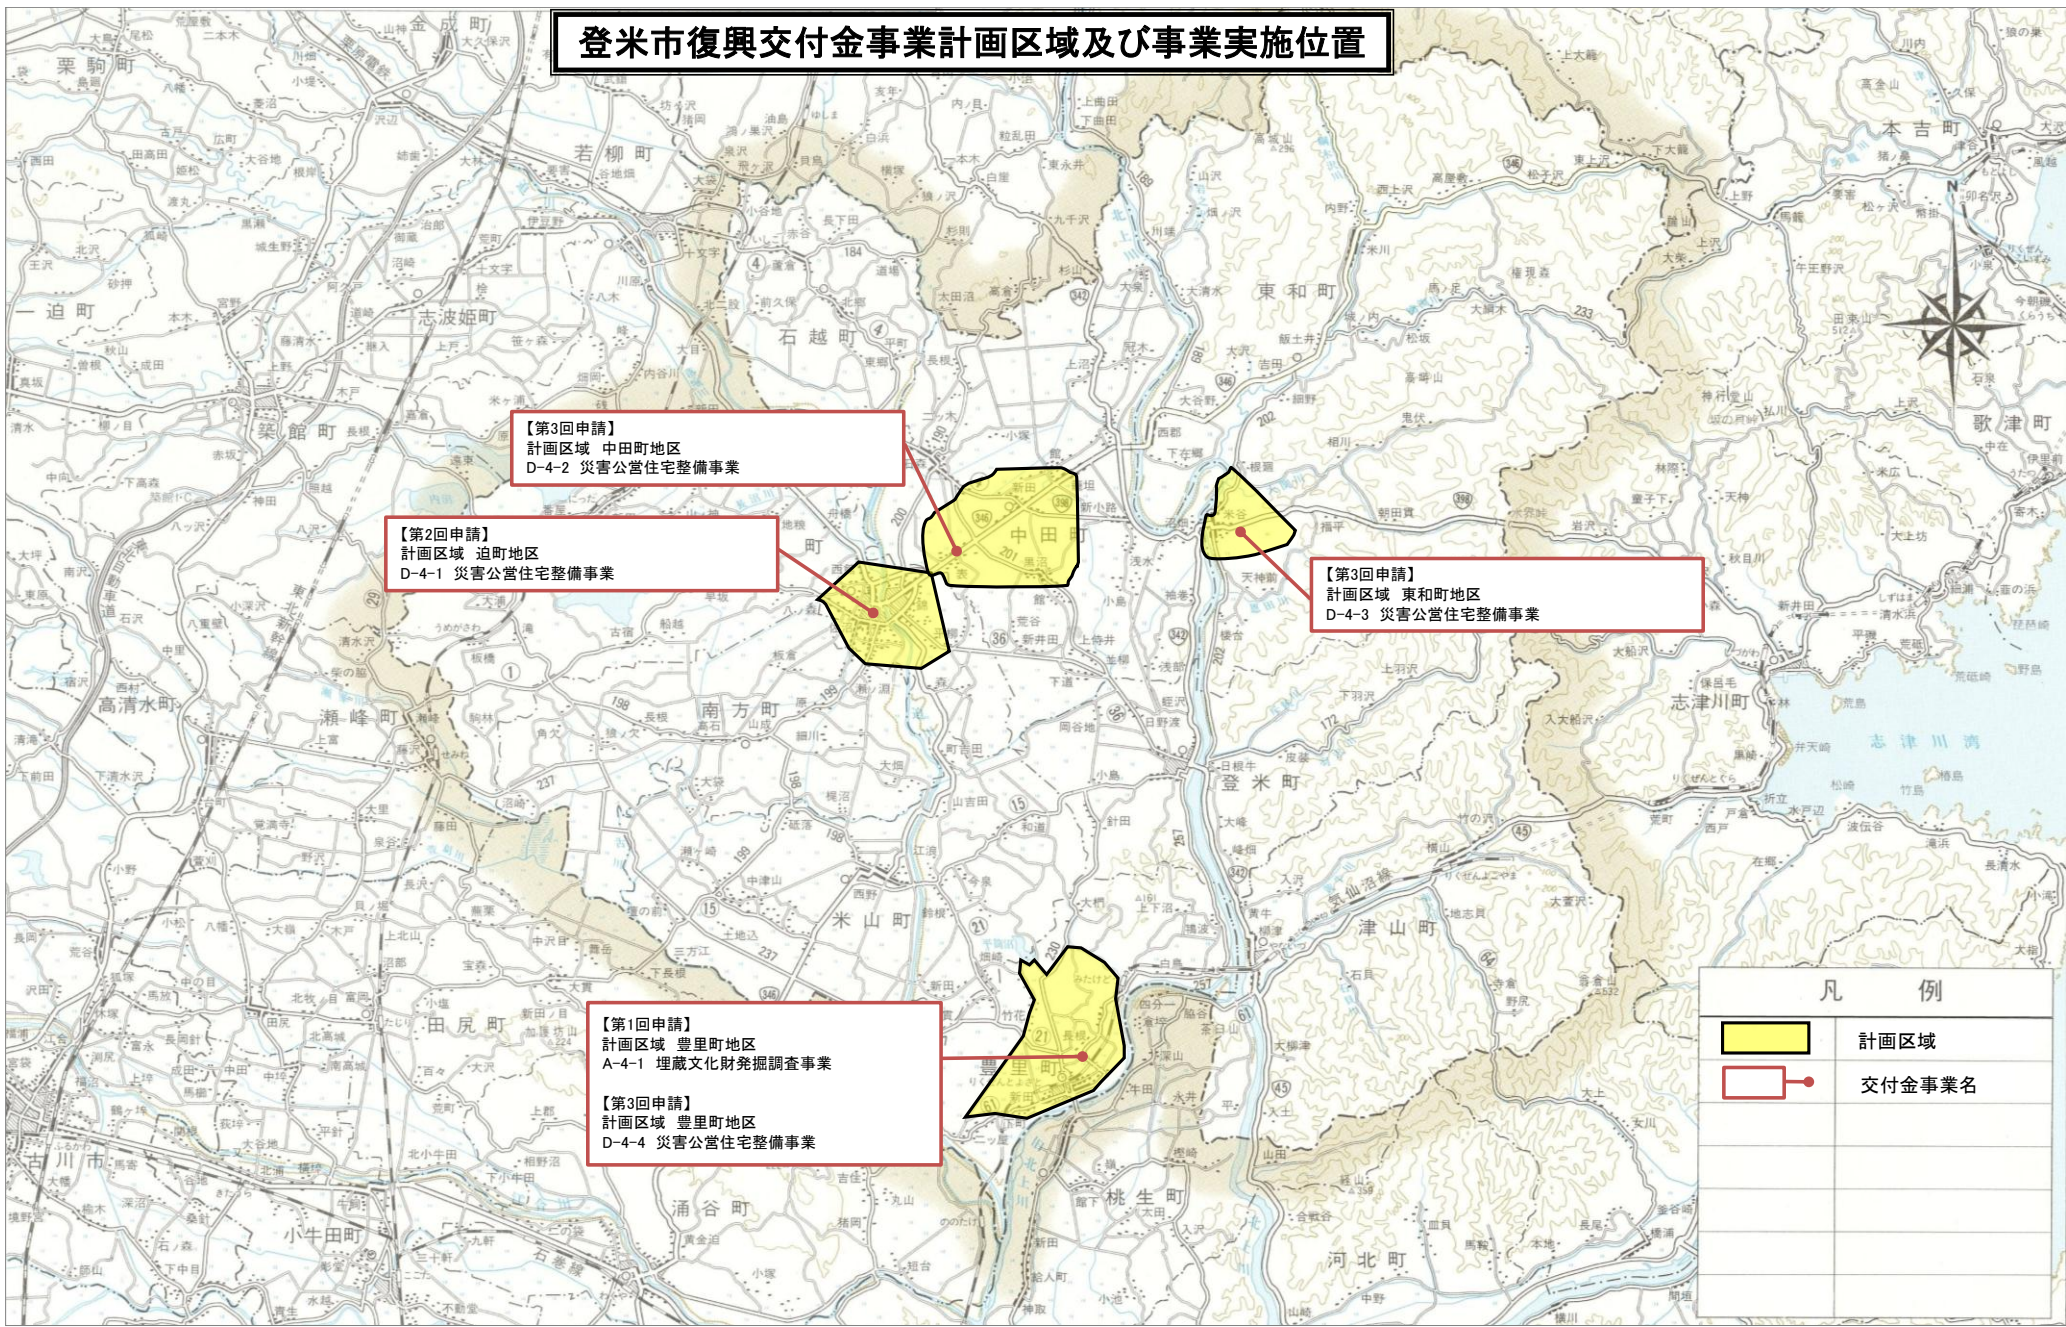

登米市復興交付金事業計画区域及び事業実施位置

凡 例	
	計画区域
	交付金事業名