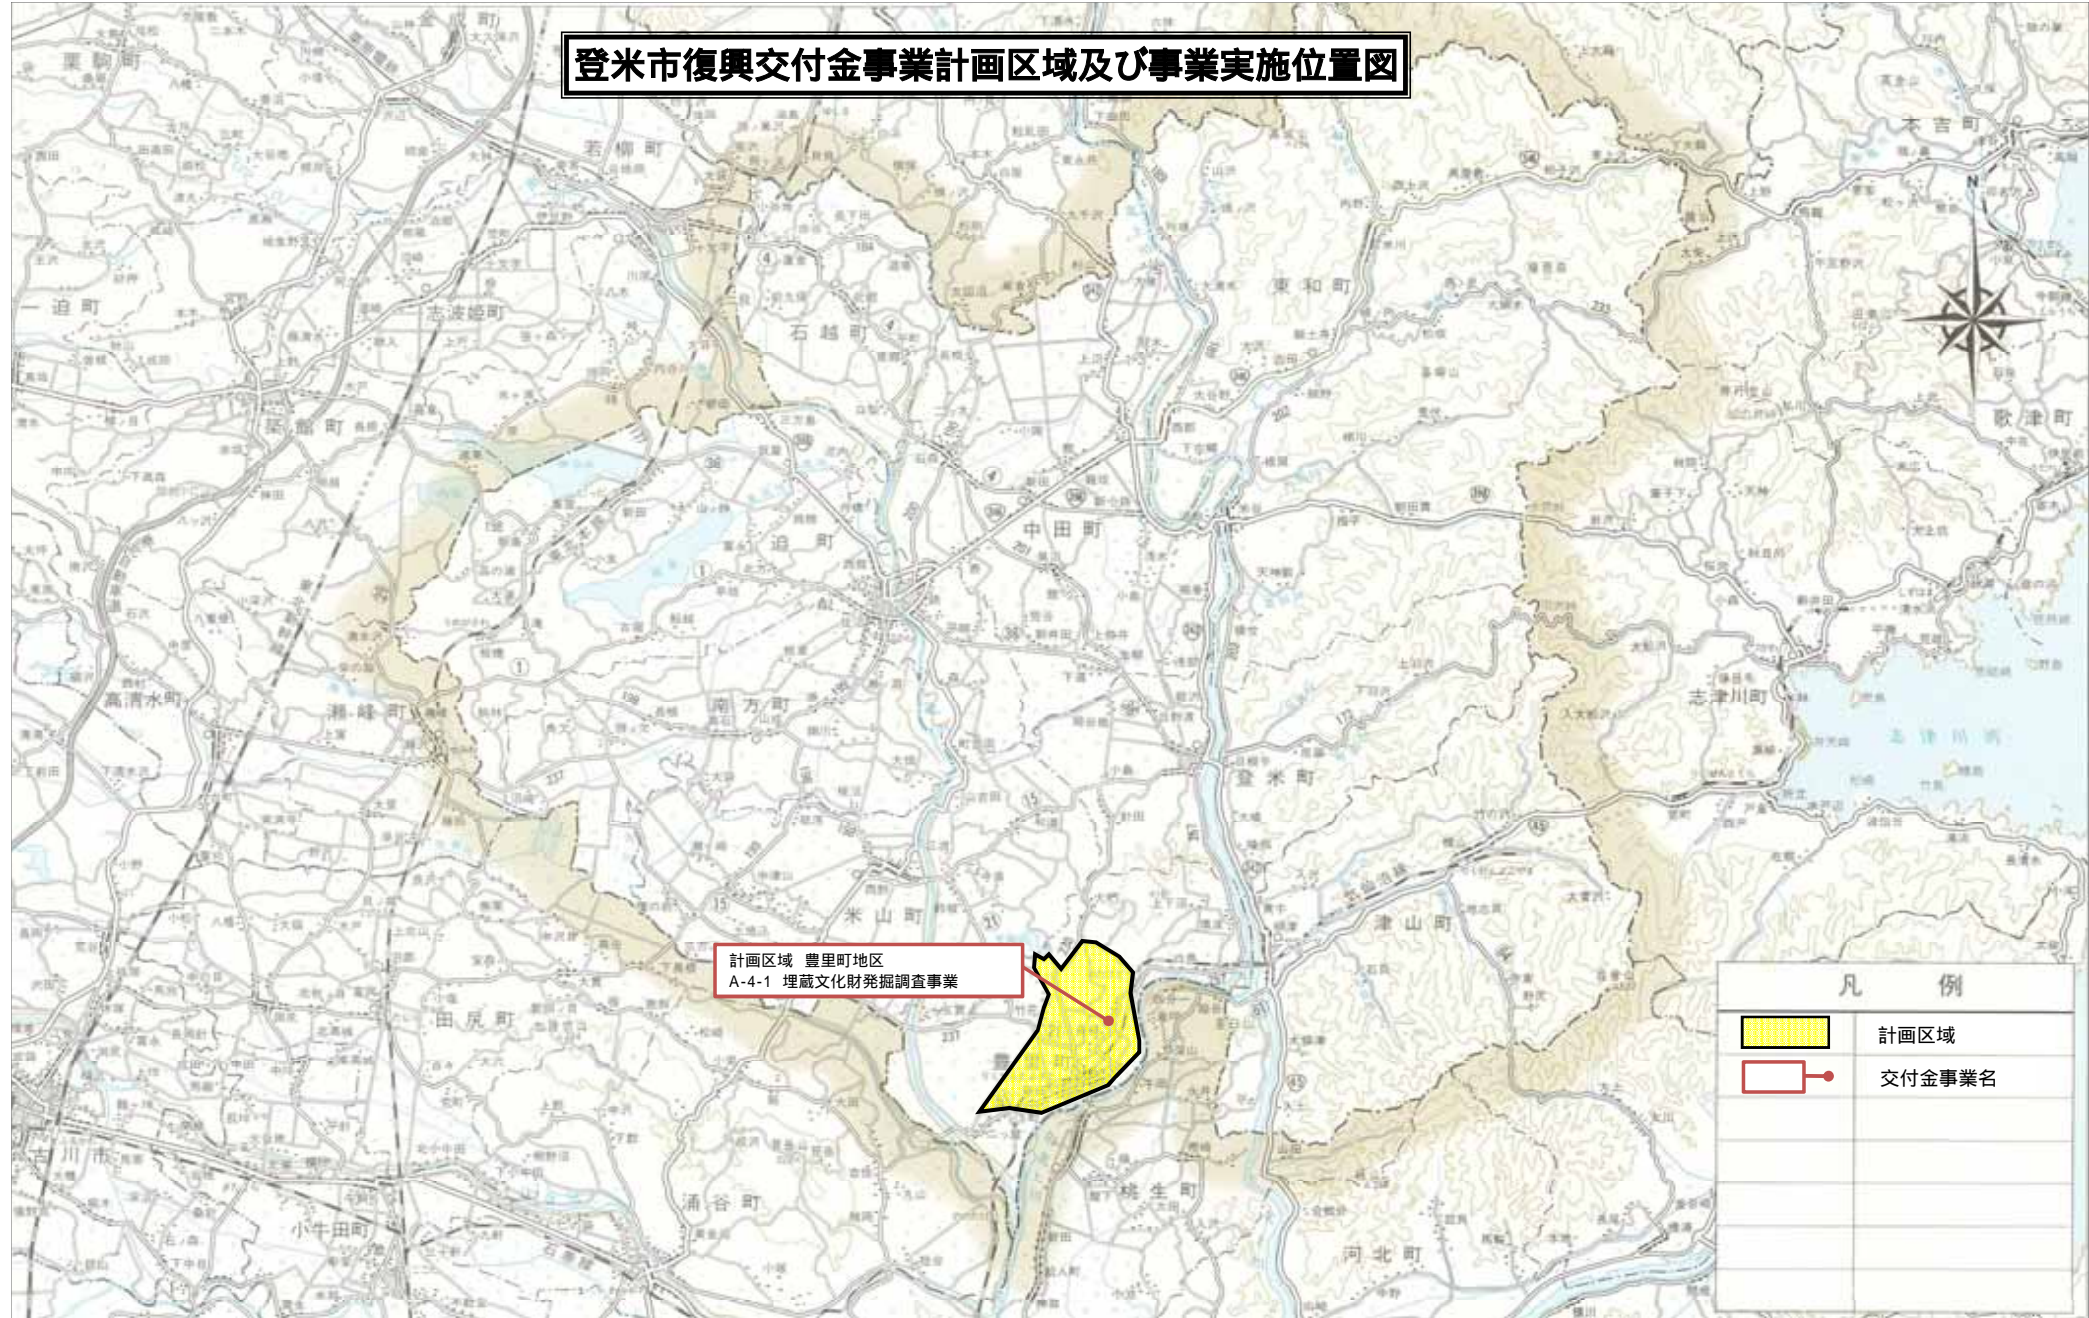

# 登米市復興交付金事業計画区域及び事業実施位置図

計画区域 豊里町地区  
A-4-1 埋蔵文化財発掘調査事業

## 凡 例

- 計画区域
- 交付金事業名