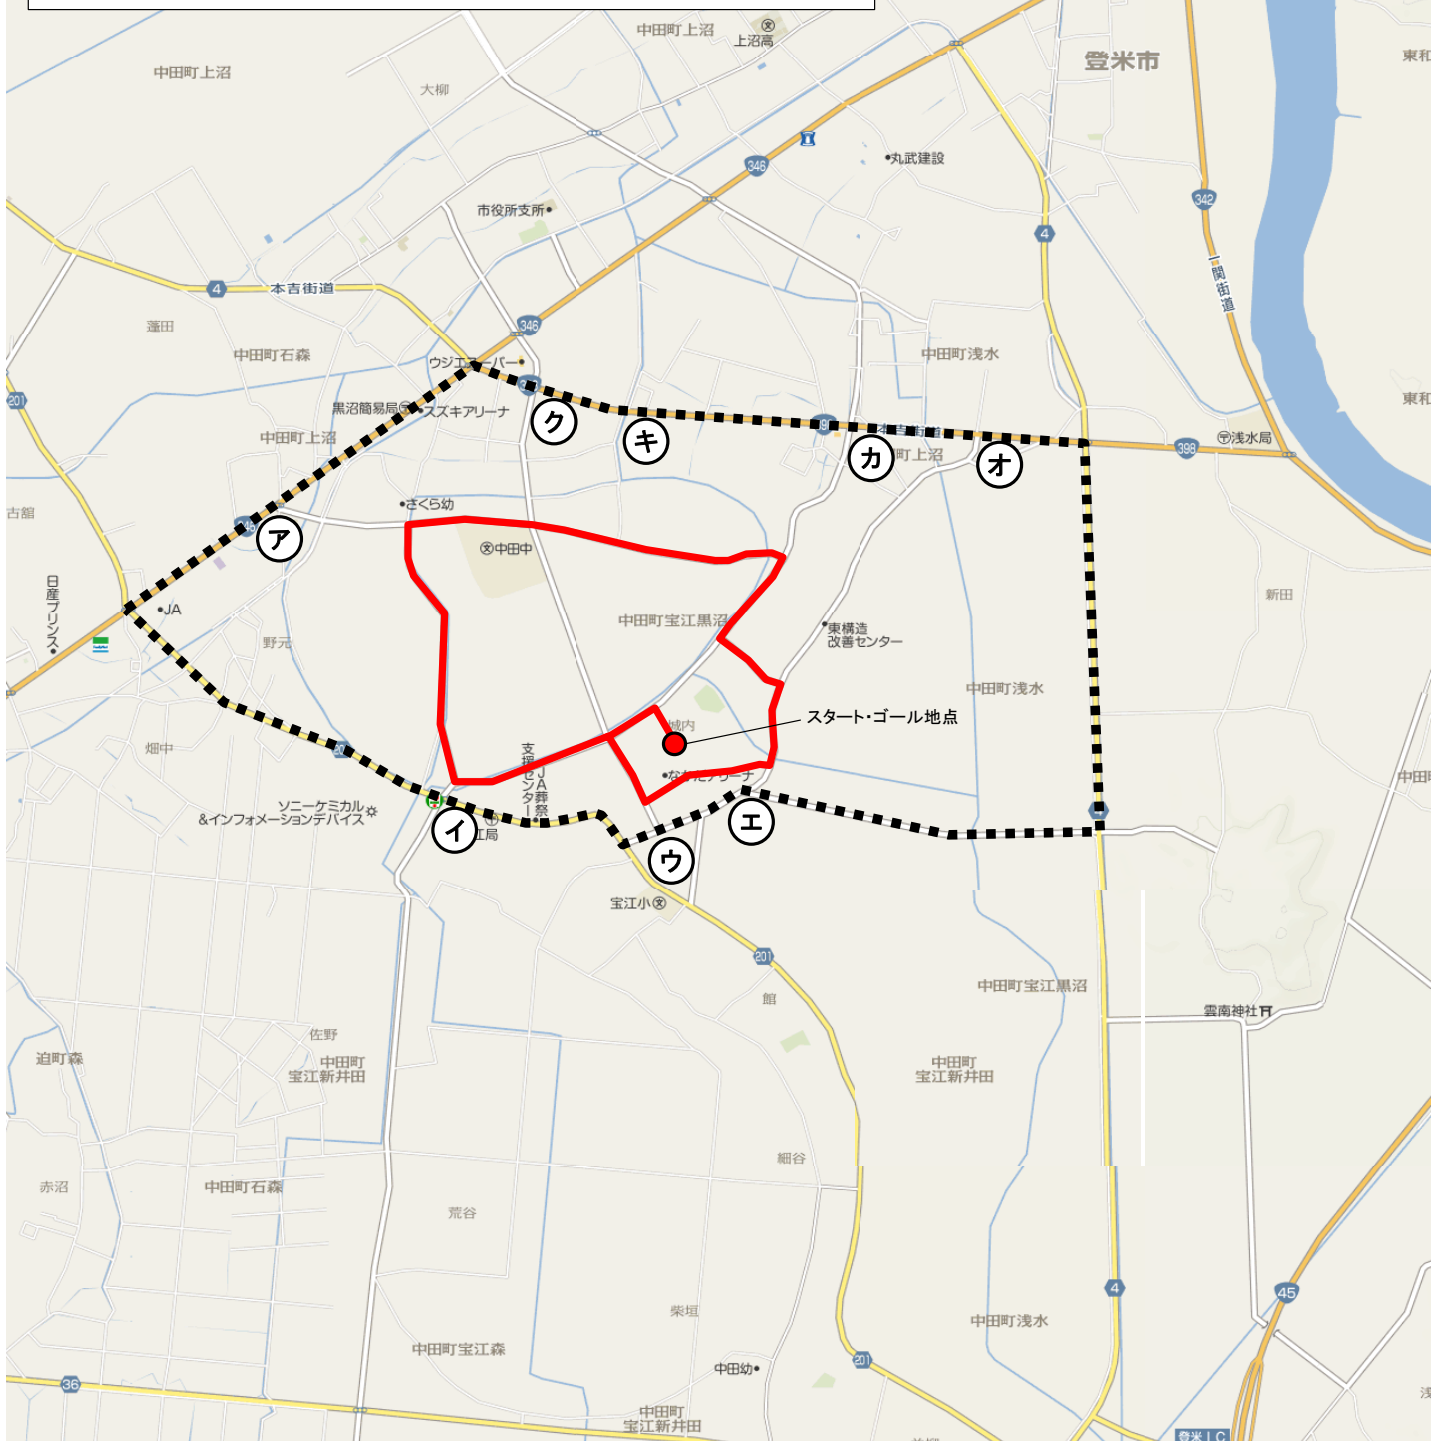

# 平成30年度登米市中学校駅伝競走大会 交通規制（迂回路）のお知らせ

登米市中学校駅伝競走大会が9月6(木)に中田町を会場に行われます。これに伴い、下記の地図の区間がコースとなるため、当日は交通規制がされますので、ご注意ください。また、沿道でのご声援をよろしくお願いします。

【交通規制日時】 9月6日(木) 9時～12時30分

雨天決行。台風等の悪天時は9月7日(金)に延期とする。スタート・ゴールの会場は、なかだアリーナです。

女子スタート 9時30分 男子スタート 11時00分

【交通規制箇所】  駅伝コース  
 迂回路

※9時～12時30分頃まではコース内には車両は入れません。迂回路をお通りください。

※当日、ア～クの場所に交通指導隊員が配置され、迂回路に誘導いたしますので、指示に従ってください。

※指定駐車場（中田中学校、中田アリーナ、中田球場、ソニー協セブンイレブン裏 駐車場）以外の場所には絶対に車両を止めない