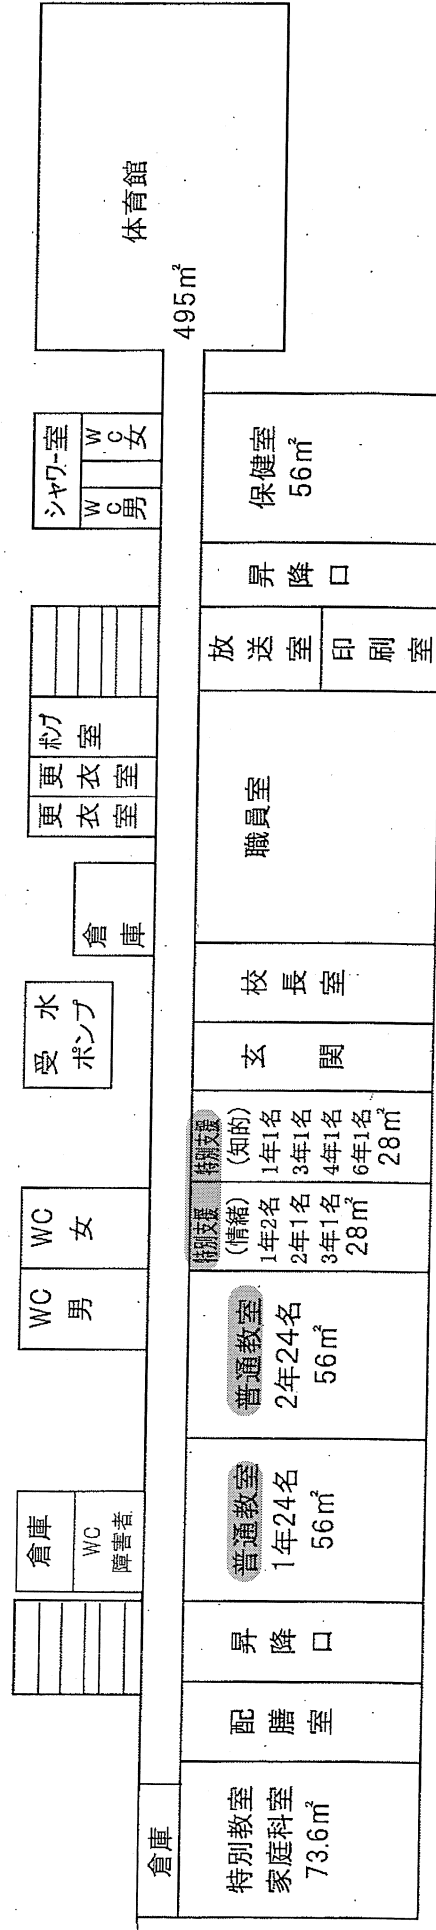

平成31年度 校舍平面図 (教室配置図)

登米市立南方小学校

(2階)

(1階)

校舎平面図

陸奥市立西郷小学校

平成31年度 登米市立東郷小学校 校舎平面図

〈2階平面図〉

〈1階平面図〉