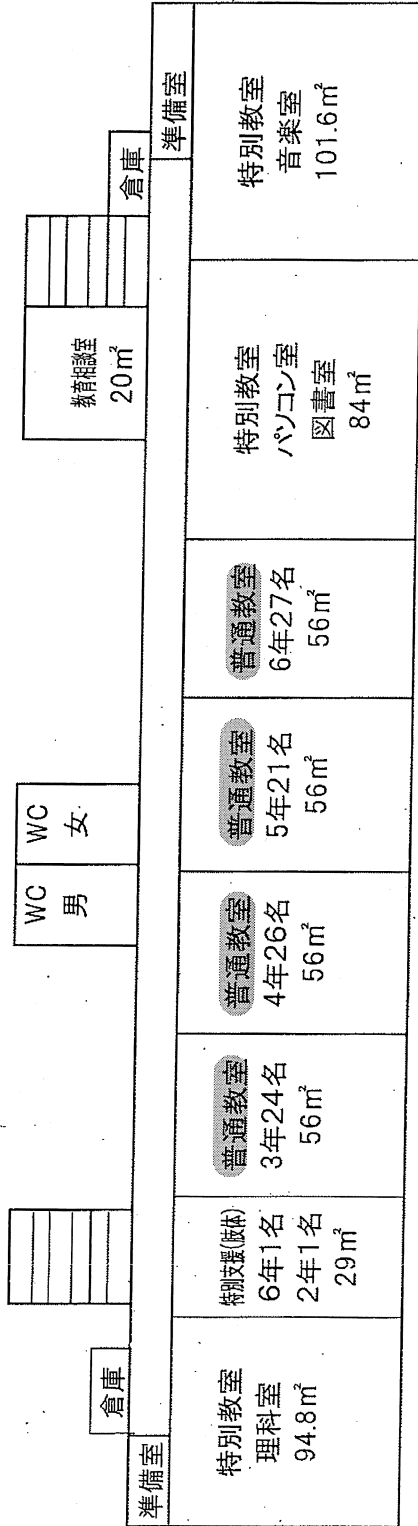

平成31年度 校舍平面図 (教室配置図)

登米市立南方小学校

(2階)

(1階)

校舎平面図

陸奥市立西郷小学校

平成31年度 登米市立東郷小学校 校舎平面図

〈2階平面図〉

〈1階平面図〉