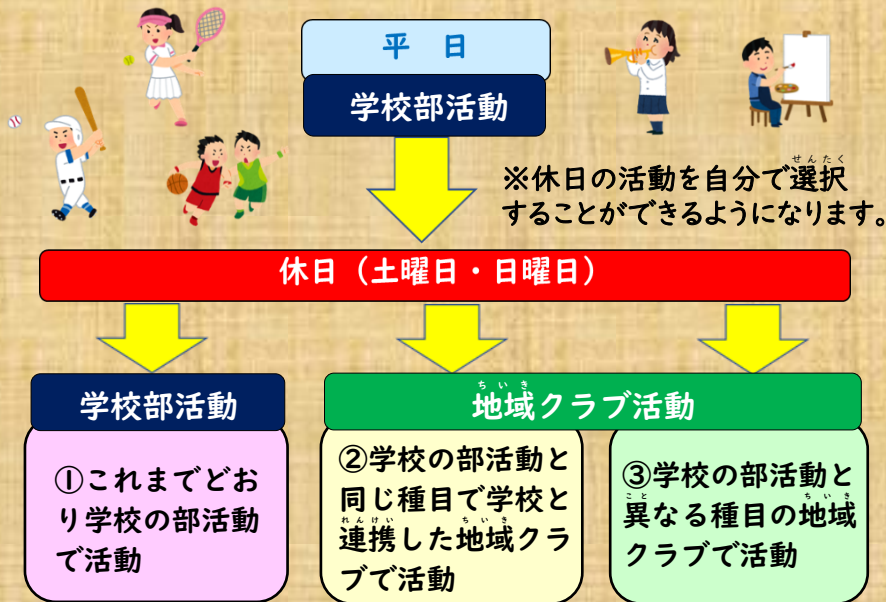

# 休日の部活動地域展開について

令和7年12月から、地域クラブ活動団体（登米市認定）による、休日の部活動の地域展開を一部開始しました。

## 中学生のスポーツ・文化芸術活動イメージ

- ★ 当面の間、休日は学校の部活動と地域クラブ活動を並行しておこないます。（休日の部活動がなくなるわけではありません）
- ★ 休日は部活動または地域クラブ活動から選択して活動への参加ができます。
- ★ 休日に地域クラブ活動へ参加する場合は、顧問の先生や保護者と相談・確認してください。

★ 登米市内で活動できる地域クラブ一覧は  
こちらから→→→→

<https://x.gd/Rndex>