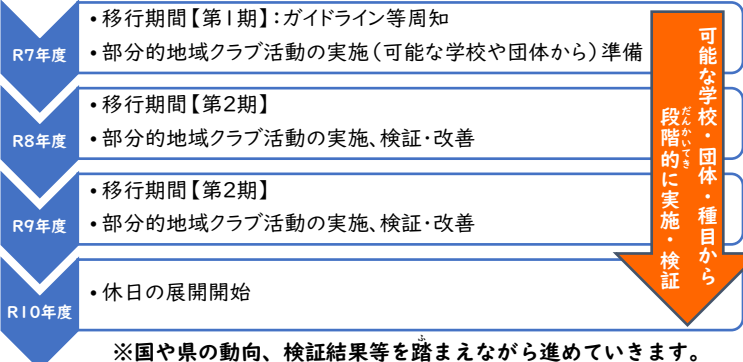

登米市の部活動地域展開スケジュール

Q:地域クラブで中体連に出場することができますか？

A:できます。ただし、地域クラブが中体連に出場するためには、所属のクラブが県中体連に登録していることが条件となります。また、大会参加は競技ごとに異なりますので、所属する地域クラブで確認する必要があります。

Q:けが等への対応は？

A:休日の地域クラブ活動は、「学校管理下での活動」ではありませんので、学校部活動に適応されている、日本スポーツ振興センターの保険は利用できません。運営団体による「スポーツ安全保険」などへの保険加入が必要となります。