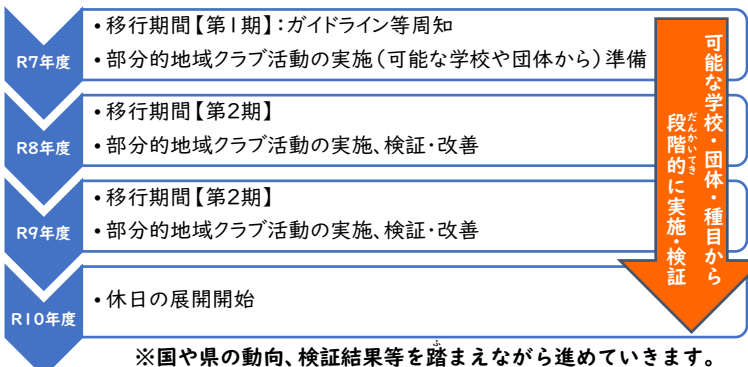

★ 登米市内で活動できる地域クラブ一覧はこちらから→→→→

Q:今後の部活動はどうなるの？

A:令和10年度を目標に、休日の部活動を地域において展開していく予定です。平日は、学校での部活動を継続します。

登米市の部活動地域展開スケジュール

Q:地域クラブで中体連に出場することができますか？

A:できます。ただし、地域クラブが中体連に出場するためには、所属のクラブが県中体連に登録していることが条件となります。また、大会参加は競技ごとにきまり異なりますので、所属する地域クラブで確認する必要があります。