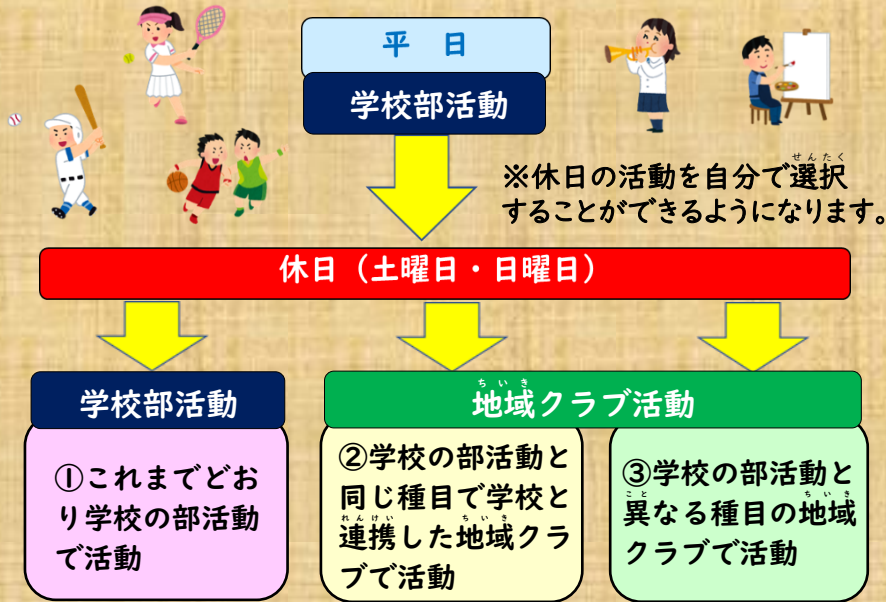

休日の部活動地域展開について

令和7年12月から、地域クラブ活動団体（登米市認定）による、休日の部活動の地域展開を一部開始しました。

中学生のスポーツ・文化芸術活動イメージ

- ★ 当面の間、休日は学校の部活動と地域クラブ活動を並行しておこないます。（休日の部活動がなくなるわけではありません）
- ★ 休日は部活動または地域クラブ活動から選択して活動への参加ができます。
- ★ 休日に地域クラブ活動へ参加する場合は、顧問の先生や保護者と相談・確認してください。

★ 登米市内で活動できる地域クラブ一覧はこちらから→→→→

Q:今後の部活動はどうなるの？

A:令和10年度を目標に、休日の部活動を地域において展開していく予定です。平日は、学校での部活動を継続します。

登米市の部活動地域展開スケジュール

Q:地域クラブで中体連に出場することができますか？

A:できます。ただし、地域クラブが中体連に出場するためには、所属のクラブが県中体連に登録していることが条件となります。また、大会参加は競技ごとにきまり異なりますので、所属する地域クラブで確認する必要があります。