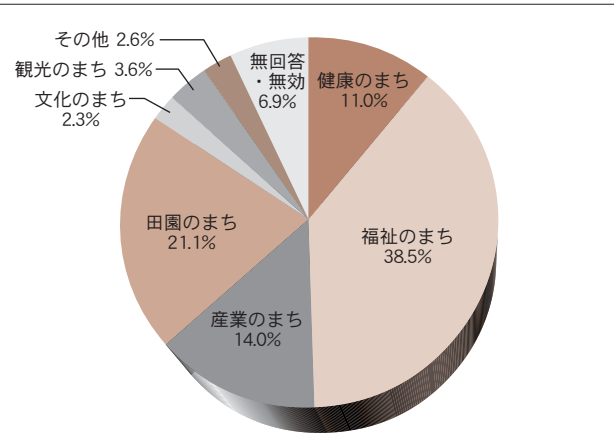

「登米市の暮らしやすさ」「定住意向」「将来イメージ」の集計結果

【登米市の暮らしやすさ】
 総合的に見て、登米市は暮らしやすいまちですか？

【定住意向】
 あなたは、今後も現在お住まいの場所に住み続けたいですか？

【定住したい理由】
 定住意向で「ずっと住み続けたい」と回答した人にお聞きします。それはどうしてですか？

【転居したい理由】
 定住意向で「別の場所に」または「市外へ移りたい」と回答した人にお聞きします。それはどうしてですか？

【登米市の将来イメージ】
 あなたは、市の将来イメージとしてどれが最も望ましいと思いますか？

【地域発展に向けた重点施策】
 市の発展に向けて、今後、何を最も重点的に進めていくべきだと思いますか？

満足度を向上させるための施策②

評価項目	満足度向上させるための施策		
	満足度	前回調査	比較増減
●計画的な市街地の整備 ●居住環境の整備 ●良好な町並み、景観の形成	2.38	2.29	0.09
●道路の整備 ●バスなどの公共交通機関の充実	3.02	3.1	▲0.08
●地域情報化（IT化）の促進			