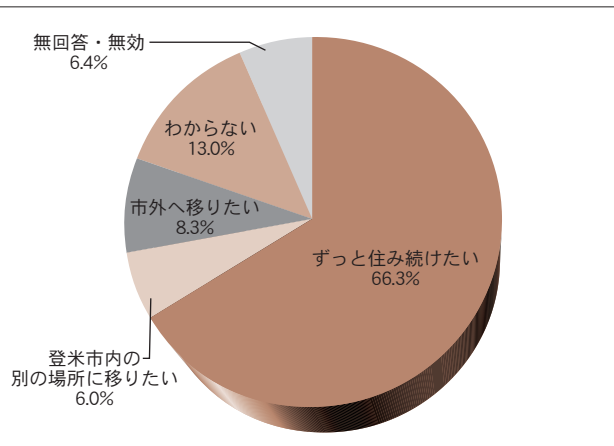

「登米市の暮らしやすさ」「定住意向」「将来イメージ」の集計結果

【登米市の暮らしやすさ】
 総合的に見て、登米市は暮らしやすいまちですか？

【定住意向】
 あなたは、今後も現在お住まいの場所に住み続けたいですか？

【定住したい理由】
 定住意向で「ずっと住み続けたい」と回答した人にお聞きします。それはどうしてですか？

【転居したい理由】
 定住意向で「別の場所に」または「市外へ移りたい」と回答した人にお聞きします。それはどうしてですか？

【登米市の将来イメージ】
 あなたは、市の将来イメージとしてどれが最も望ましいと思いますか？

【地域発展に向けた重点施策】
 市の発展に向けて、今後、何を最も重点的に進めていくべきだと思いますか？

満足度を向上させるための施策②

評価項目	満足度向上させるための施策		
	満足度	前回調査	比較増減
●計画的な市街地の整備 ●居住環境の整備 ●良好な町並み、景観の形成	2.38	2.29	0.09
●道路の整備 ●バスなどの公共交通機関の充実	3.02	3.1	▲0.08
●地域情報化（IT化）の促進			