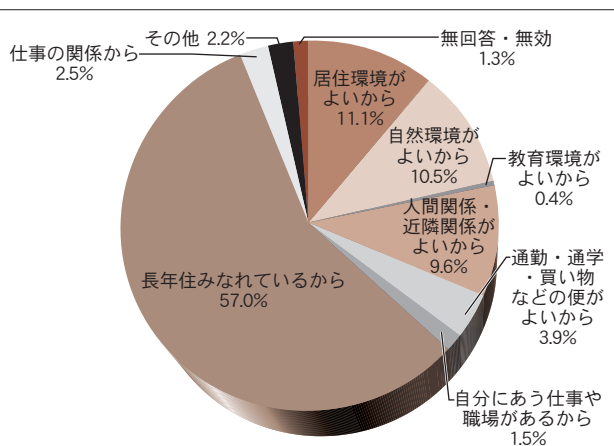

「登米市の暮らしやすさ」「定住意向」「将来イメージ」の集計結果

【登米市の暮らしやすさ】
 総合的に見て、登米市は暮らしやすいまちですか？

【定住意向】
 あなたは、今後も現在お住まいの場所に住み続けたいですか？

【定住したい理由】
 定住意向で「ずっと住み続けたい」と回答した人にお聞きします。それはどうしてですか？

【転居したい理由】
 定住意向で「別の場所に」または「市外へ移りたい」と回答した人にお聞きします。それはどうしてですか？

【登米市の将来イメージ】
 あなたは、市の将来イメージとしてどれが最も望ましいと思いますか？

【地域発展に向けた重点施策】
 市の発展に向けて、今後、何を最も重点的に進めていくべきだと思いますか？

満足度を向上させるための施策②

評価項目	満足度向上させるための施策		
	満足度	前回調査	比較増減
●計画的な市街地の整備 ●居住環境の整備 ●良好な町並み、景観の形成	2.38	2.29	0.09
●道路の整備 ●バスなどの公共交通機関の充実	3.02	3.1	▲0.08
●地域情報化（IT化）の促進			