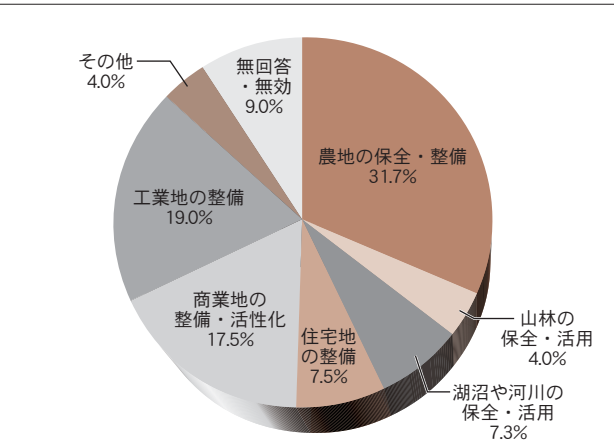

「登米市の暮らしやすさ」「定住意向」「将来イメージ」の集計結果

【登米市の暮らしやすさ】
 総合的に見て、登米市は暮らしやすいまちですか？

【定住意向】
 あなたは、今後も現在お住まいの場所に住み続けたいですか？

【定住したい理由】
 定住意向で「ずっと住み続けたい」と回答した人にお聞きします。それはどうしてですか？

【転居したい理由】
 定住意向で「別の場所に」または「市外へ移りたい」と回答した人にお聞きします。それはどうしてですか？

【登米市の将来イメージ】
 あなたは、市の将来イメージとしてどれが最も望ましいと思いますか？

【地域発展に向けた重点施策】
 市の発展に向けて、今後、何を最も重点的に進めていくべきだと思いますか？

満足度を向上させるための施策②

評価項目	満足度向上させるための施策		
	満足度	前回調査	比較増減
●計画的な市街地の整備 ●居住環境の整備 ●良好な町並み、景観の形成	2.38	2.29	0.09
●道路の整備 ●バスなどの公共交通機関の充実	3.02	3.1	▲0.08
●地域情報化（IT化）の促進			