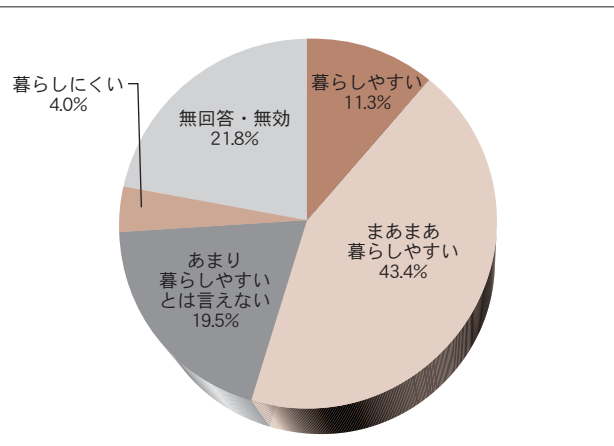

「登米市の暮らしやすさ」「定住意向」「将来イメージ」の集計結果

【登米市の暮らしやすさ】
 総合的に見て、登米市は暮らしやすいまちですか？

【定住意向】
 あなたは、今後も現在お住まいの場所に住み続けたいですか？

【定住したい理由】
 定住意向で「ずっと住み続けたい」と回答した人にお聞きします。それはどうしてですか？

【転居したい理由】
 定住意向で「別の場所に」または「市外へ移りたい」と回答した人にお聞きします。それはどうしてですか？

【登米市の将来イメージ】
 あなたは、市の将来イメージとしてどれが最も望ましいと思いますか？

【地域発展に向けた重点施策】
 市の発展に向けて、今後、何を最も重点的に進めていくべきだと思いますか？

満足度を向上させるための施策②

評価項目	満足度向上させるための施策		
	満足度	前回調査	比較増減
●計画的な市街地の整備 ●居住環境の整備 ●良好な町並み、景観の形成	2.38	2.29	0.09
●道路の整備 ●バスなどの公共交通機関の充実	3.02	3.1	▲0.08
●地域情報化（IT化）の促進			