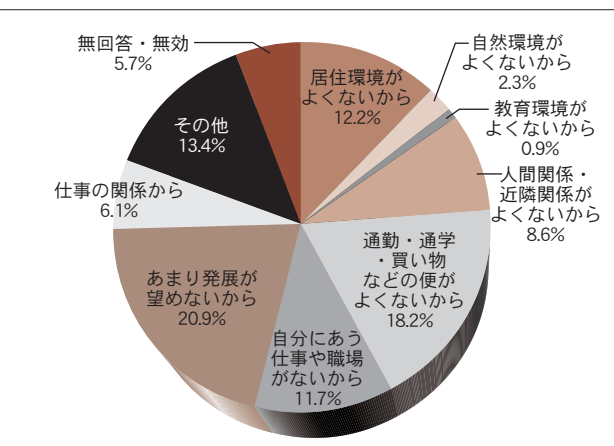

「登米市の暮らしやすさ」「定住意向」「将来イメージ」の集計結果

【登米市の暮らしやすさ】
 総合的に見て、登米市は暮らしやすいまちですか？

【定住意向】
 あなたは、今後も現在お住まいの場所に住み続けたいですか？

【定住したい理由】
 定住意向で「ずっと住み続けたい」と回答した人にお聞きします。それはどうしてですか？

【転居したい理由】
 定住意向で「別の場所に」または「市外へ移りたい」と回答した人にお聞きします。それはどうしてですか？

【登米市の将来イメージ】
 あなたは、市の将来イメージとしてどれが最も望ましいと思いますか？

【地域発展に向けた重点施策】
 市の発展に向けて、今後、何を最も重点的に進めていくべきだと思いますか？

満足度を向上させるための施策②

評価項目	満足度向上させるための施策		
	満足度	前回調査	比較増減
●計画的な市街地の整備 ●居住環境の整備 ●良好な町並み、景観の形成	2.38	2.29	0.09
●道路の整備 ●バスなどの公共交通機関の充実	3.02	3.1	▲0.08
●地域情報化（IT化）の促進			