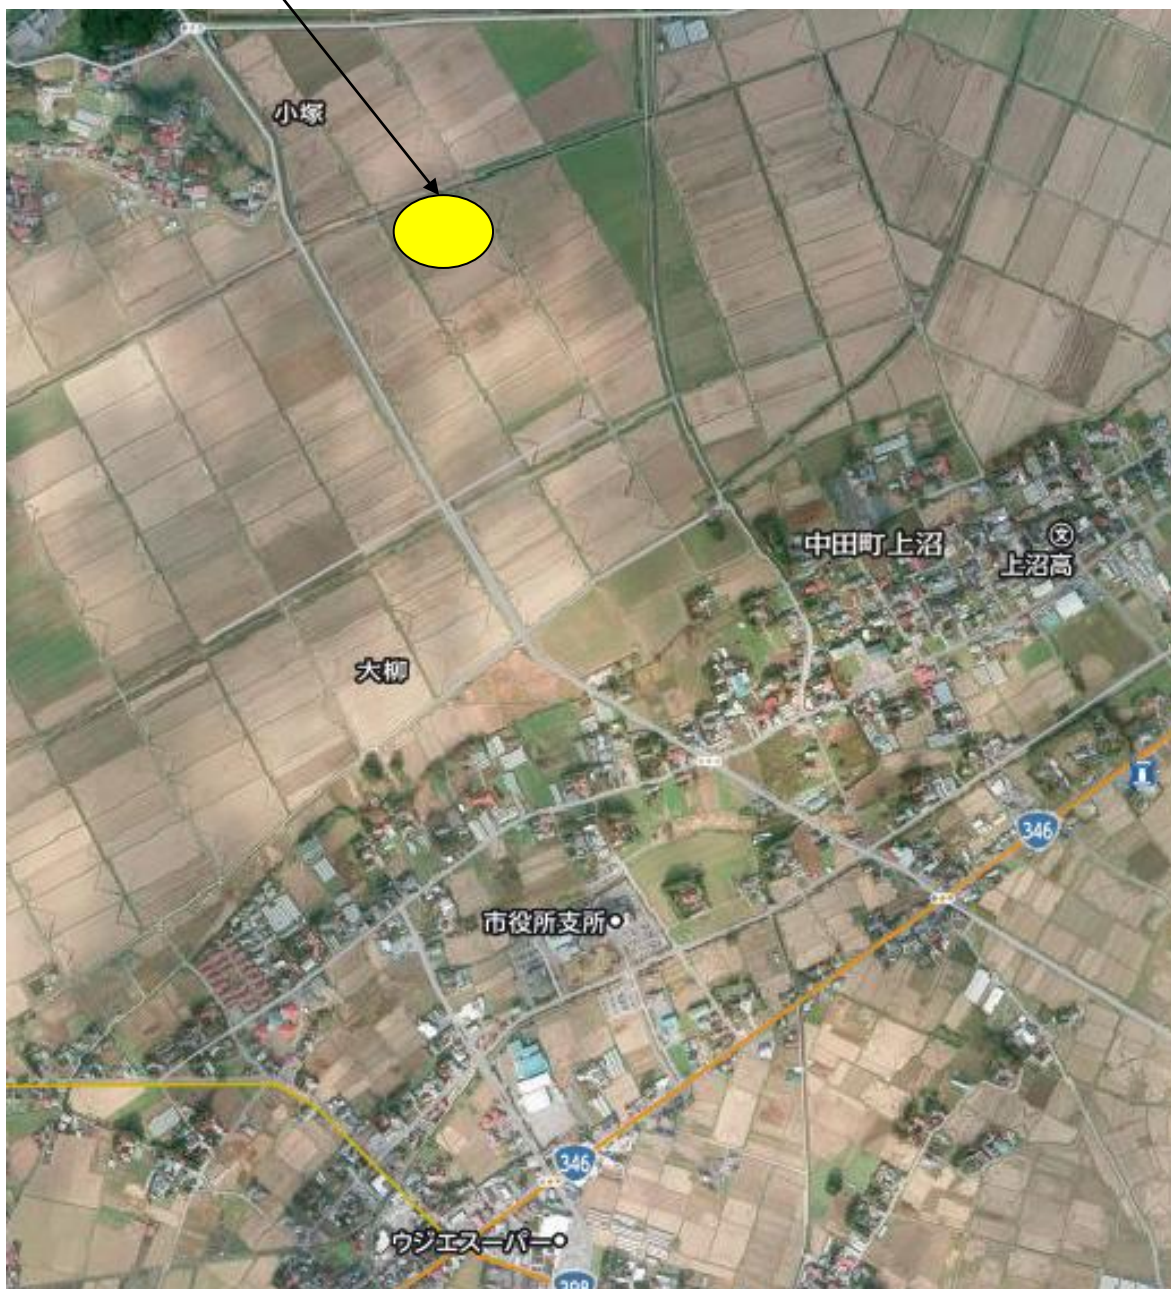

## 【上沼高校実習田】

- ・国道346号線を北上、「セレモニーホールせいか苑せせらぎ」の交差点を左折。
- ・石越方面へ向かい、2個目の信号の手前を右折して2枚目の圃場です。