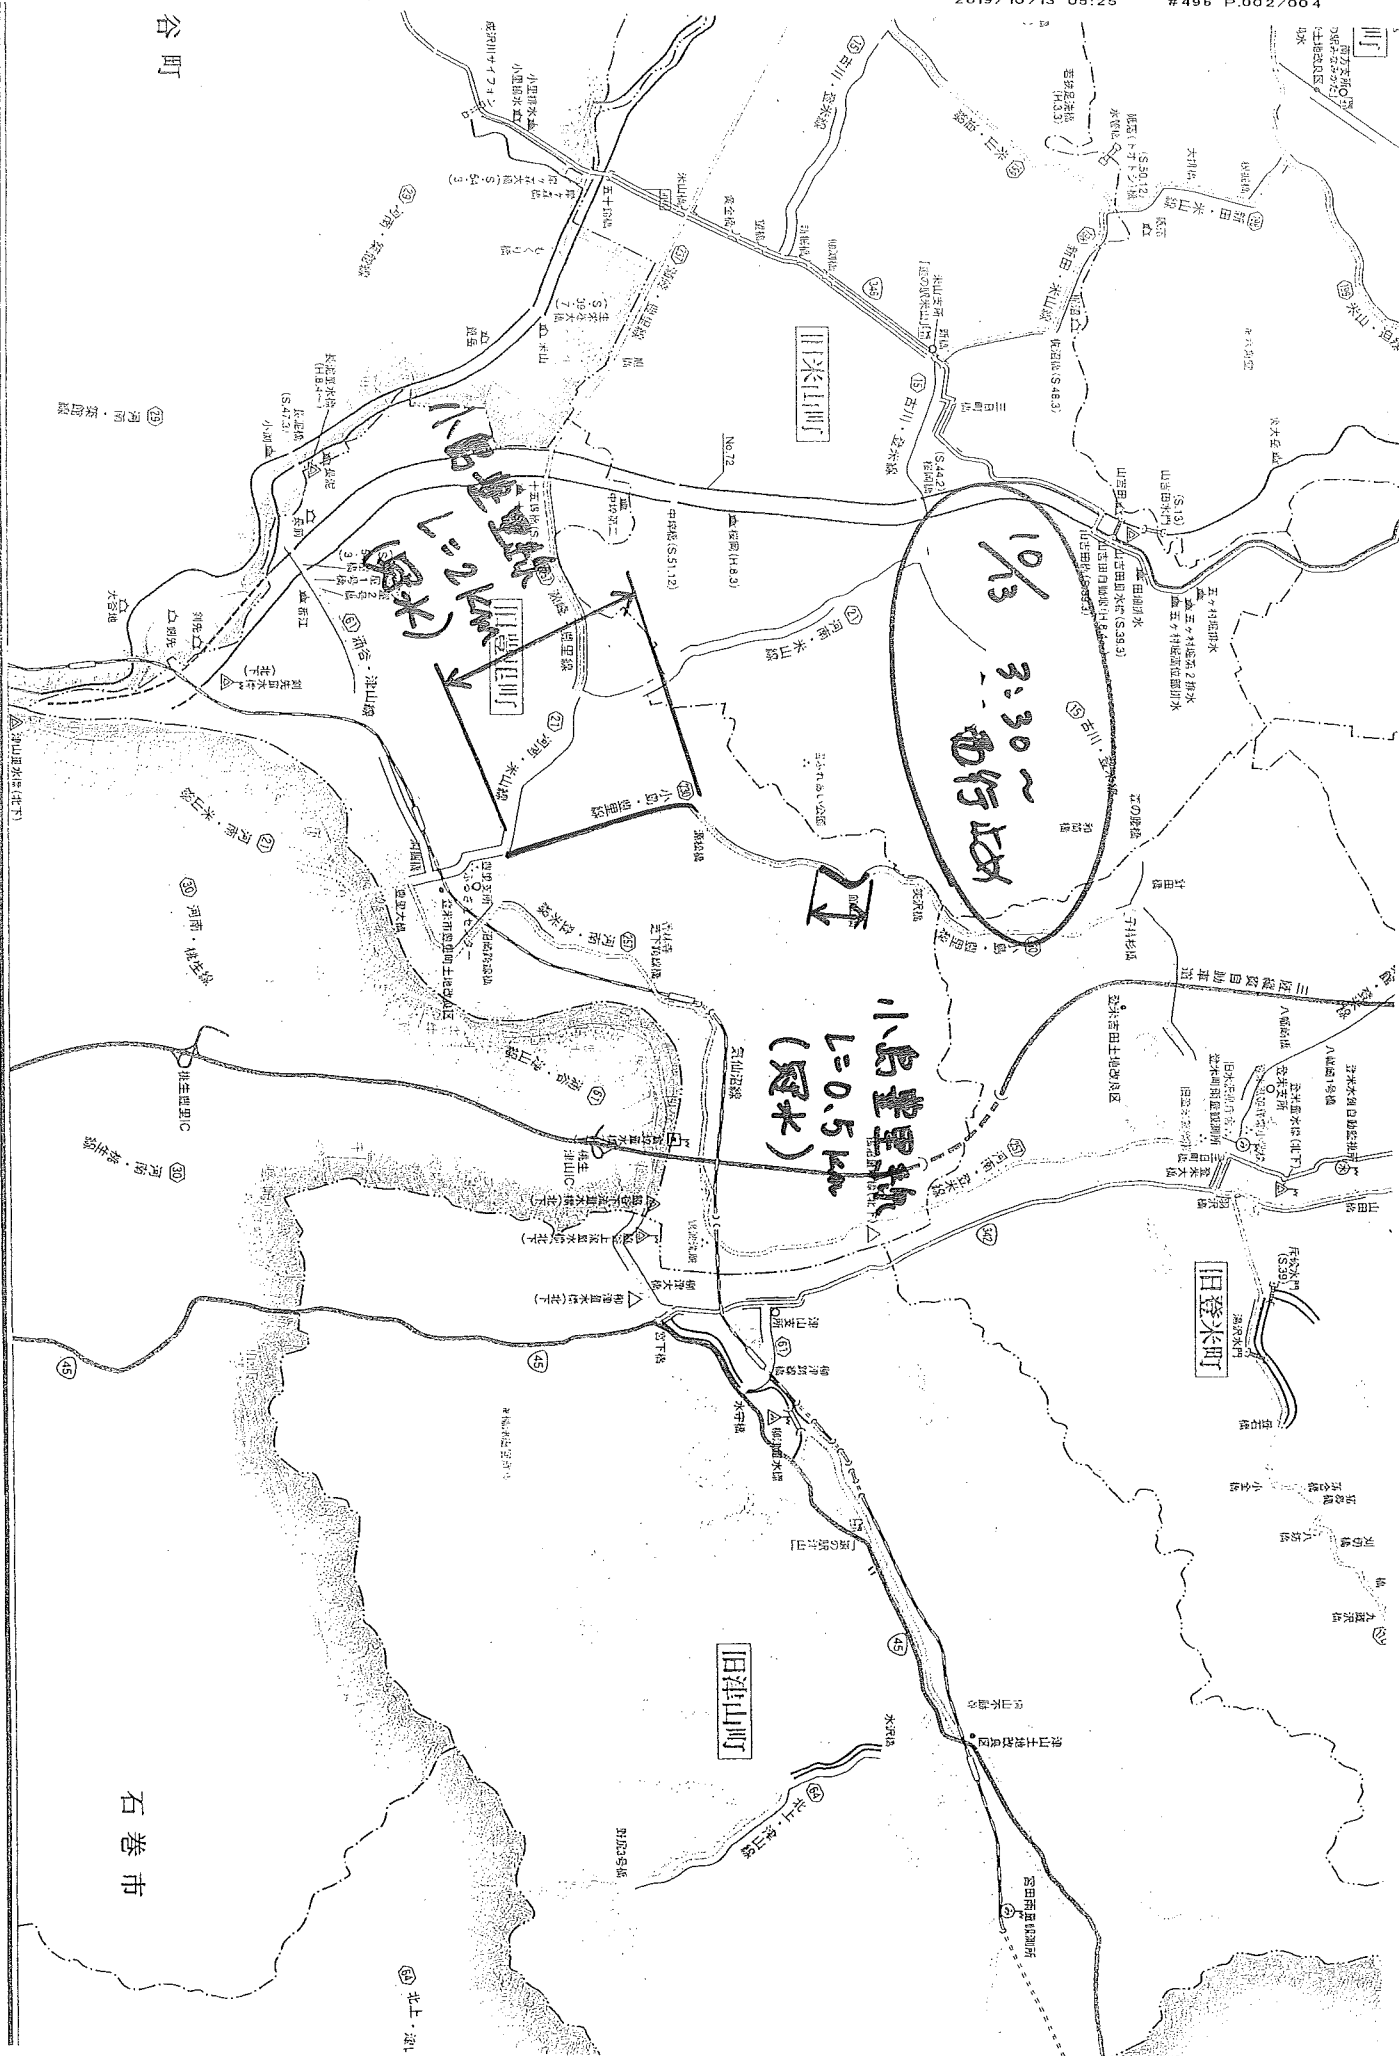

1,000
2000
3000
4000m

谷町

石巻市

田行 返り

10/13
3:30~
田行 返り

小島豊里熱
(冠水)
L=0.5km

谷町

石巻市

田行 返り

10/13
3:30~
田行 返り

小島豊里熱
(冠水)
L=0.5km