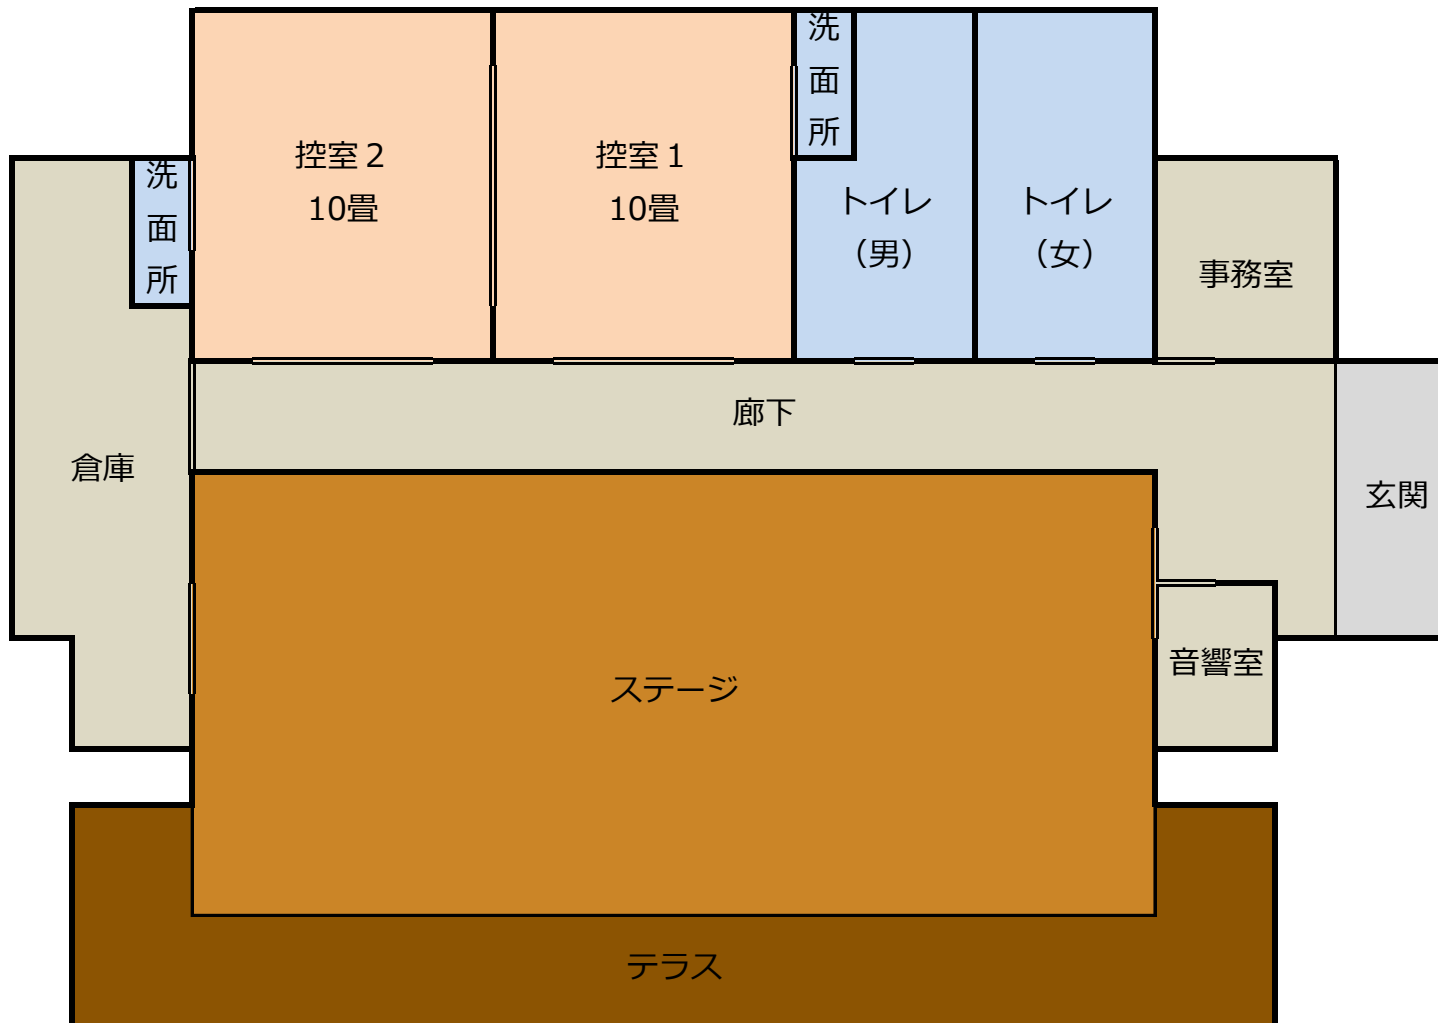

【大獄交流ハウス見取図】

【大獄交流ハウス使用料金表】

区分	使用料（1時間当たり）	備考
ステージ	300円	・利用時間に1時間未満の端数が生じた場合は、1時間として計算する。 ・市外の者が利用する場合は、使用料を1.5倍した額とする。 ・営利を目的に利用する場合は、使用料を10倍した額とする。
控室	300円	