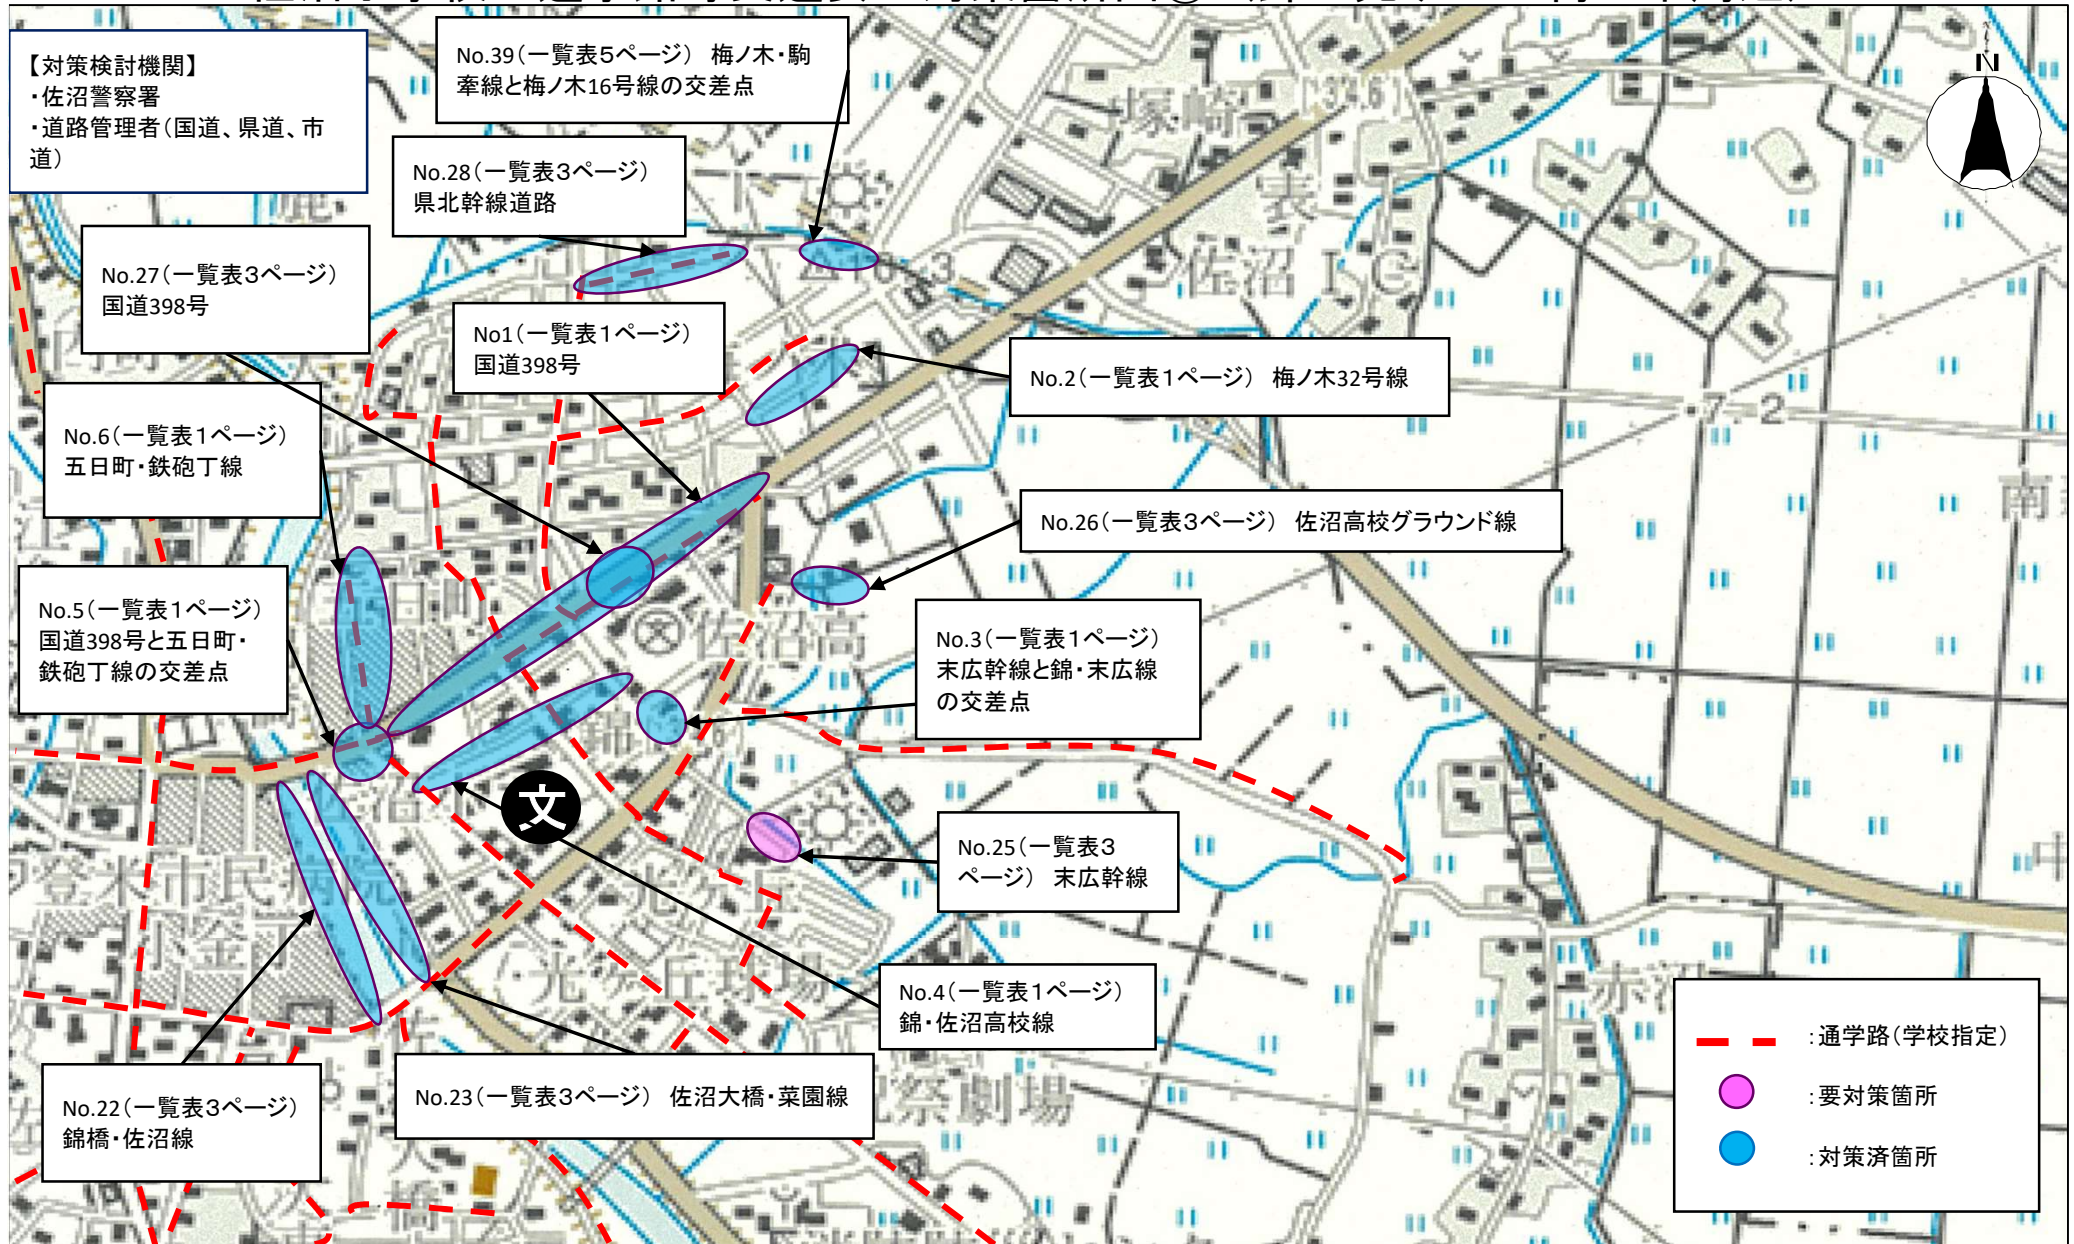

令和7年度 登米市通学路等交通安全対策箇所図

【小学校】

	学校名	町域	頁
1	登米市立佐沼小学校	迫町域	1
2	登米市立新田小学校	迫町域	5
3	登米市立北方小学校	迫町域	6
4	登米市立登米小学校	登米町域	8
5	登米市立東和小学校	東和町域	-
6	登米市立石森小学校	中田町域	10
7	登米市立加賀野小学校	中田町域	11
8	登米市立宝江小学校	中田町域	12
9	登米市立上沼小学校	中田町域	13
10	登米市立浅水小学校	中田町域	14
11	登米市立豊里小学校	豊里町域	15
12	登米市立中津山小学校	米山町域	16
13	登米市立米岡小学校	米山町域	17
14	登米市立米山東小学校	米山町域	18
15	登米市立石越小学校	石越町域	19
16	登米市立南方小学校	南方町域	20
17	登米市立西郷小学校	南方町域	21
18	登米市立東郷小学校	南方町域	22
19	登米市立津山小学校	津山町域	23

※【中学校】登米市立豊里中学校は、【小学校】13登米市立豊里小学校に含まれます。

※【小学校】登米市立東和小学校は、【中学校】4登米市立東和中学校に含まれます。

佐沼小学校 通学路等交通安全対策箇所図① (中江・萩洗・小金丁地区周辺)

佐沼小学校 通学路等交通安全対策箇所図② (南佐沼・大東・大網地区周辺)

佐沼小学校 通学路等交通安全対策箇所図③ (錦・光ヶ丘・梅ノ木周辺)

佐沼小学校 通学路等交通安全対策箇所図④ (森地区)

新田小学校 通学路等交通安全対策箇所図

北方小学校 通学路等交通安全対策箇所図①

北方小学校 通学路等交通安全対策箇所図②

登米小学校 通学路等交通安全対策箇所図②

石森小学校 通学路等交通安全対策箇所図

加賀野小学校 通学路等交通安全対策箇所図

宝江小学校 通学路等交通安全対策箇所図

上沼小学校 通学路等交通安全対策箇所図

東郷小学校 通学路等交通安全対策箇所図

津山小学校 通学路等交通安全対策箇所図① (柳津地区)

津山小学校 通学路等交通安全対策箇所図② (横山地区)

佐沼中学校 通学路等交通安全対策箇所図

新田中学校 通学路等交通安全対策箇所図

登米中学校 通学路等交通安全対策箇所図

東和小学校・東和中学校 通学路等交通安全対策箇所図

中田中学校 通学路等交通安全対策箇所図