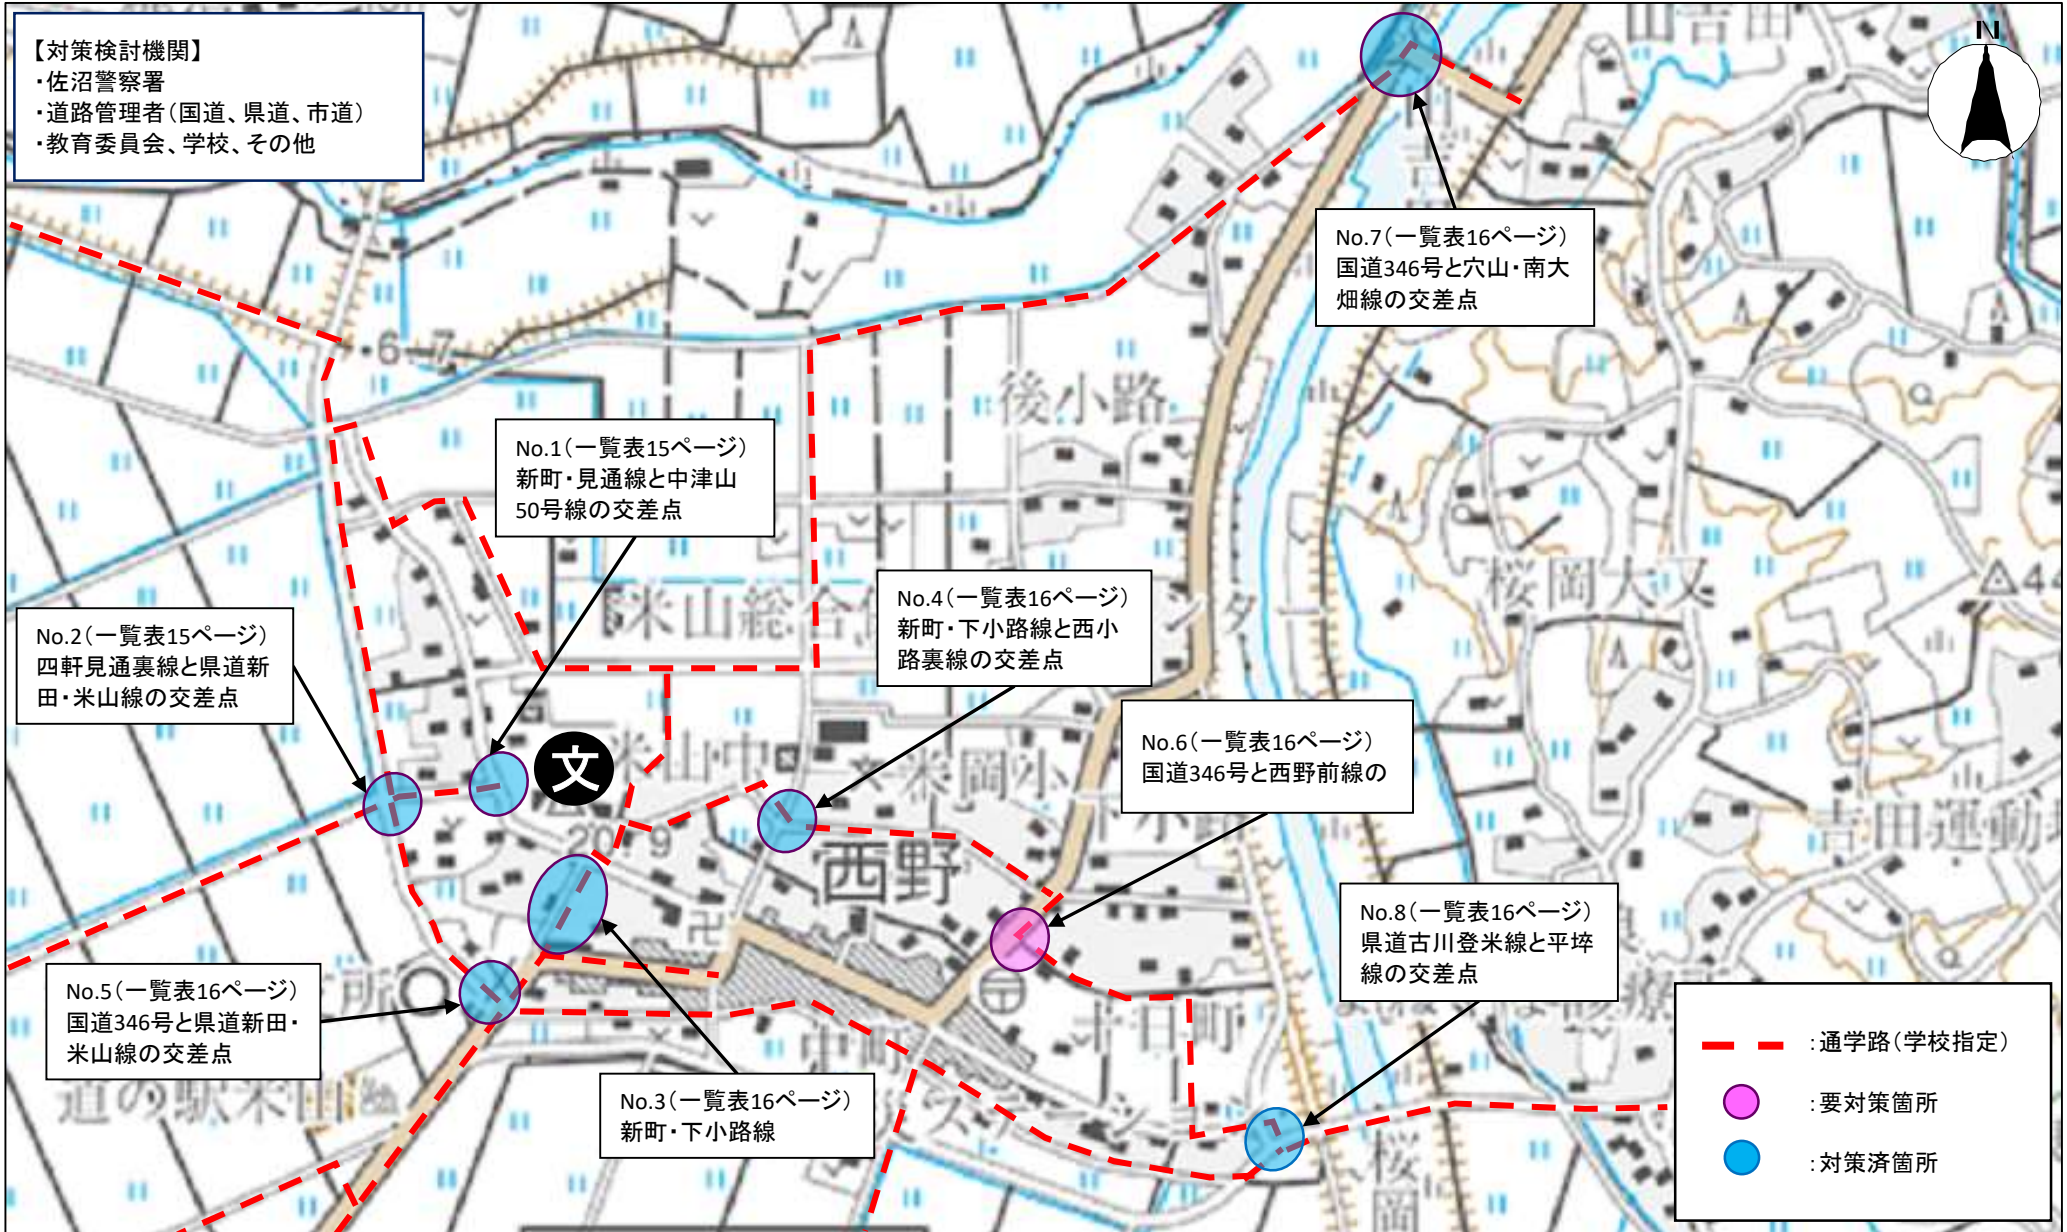

米山中学校 通学路等交通安全対策箇所図