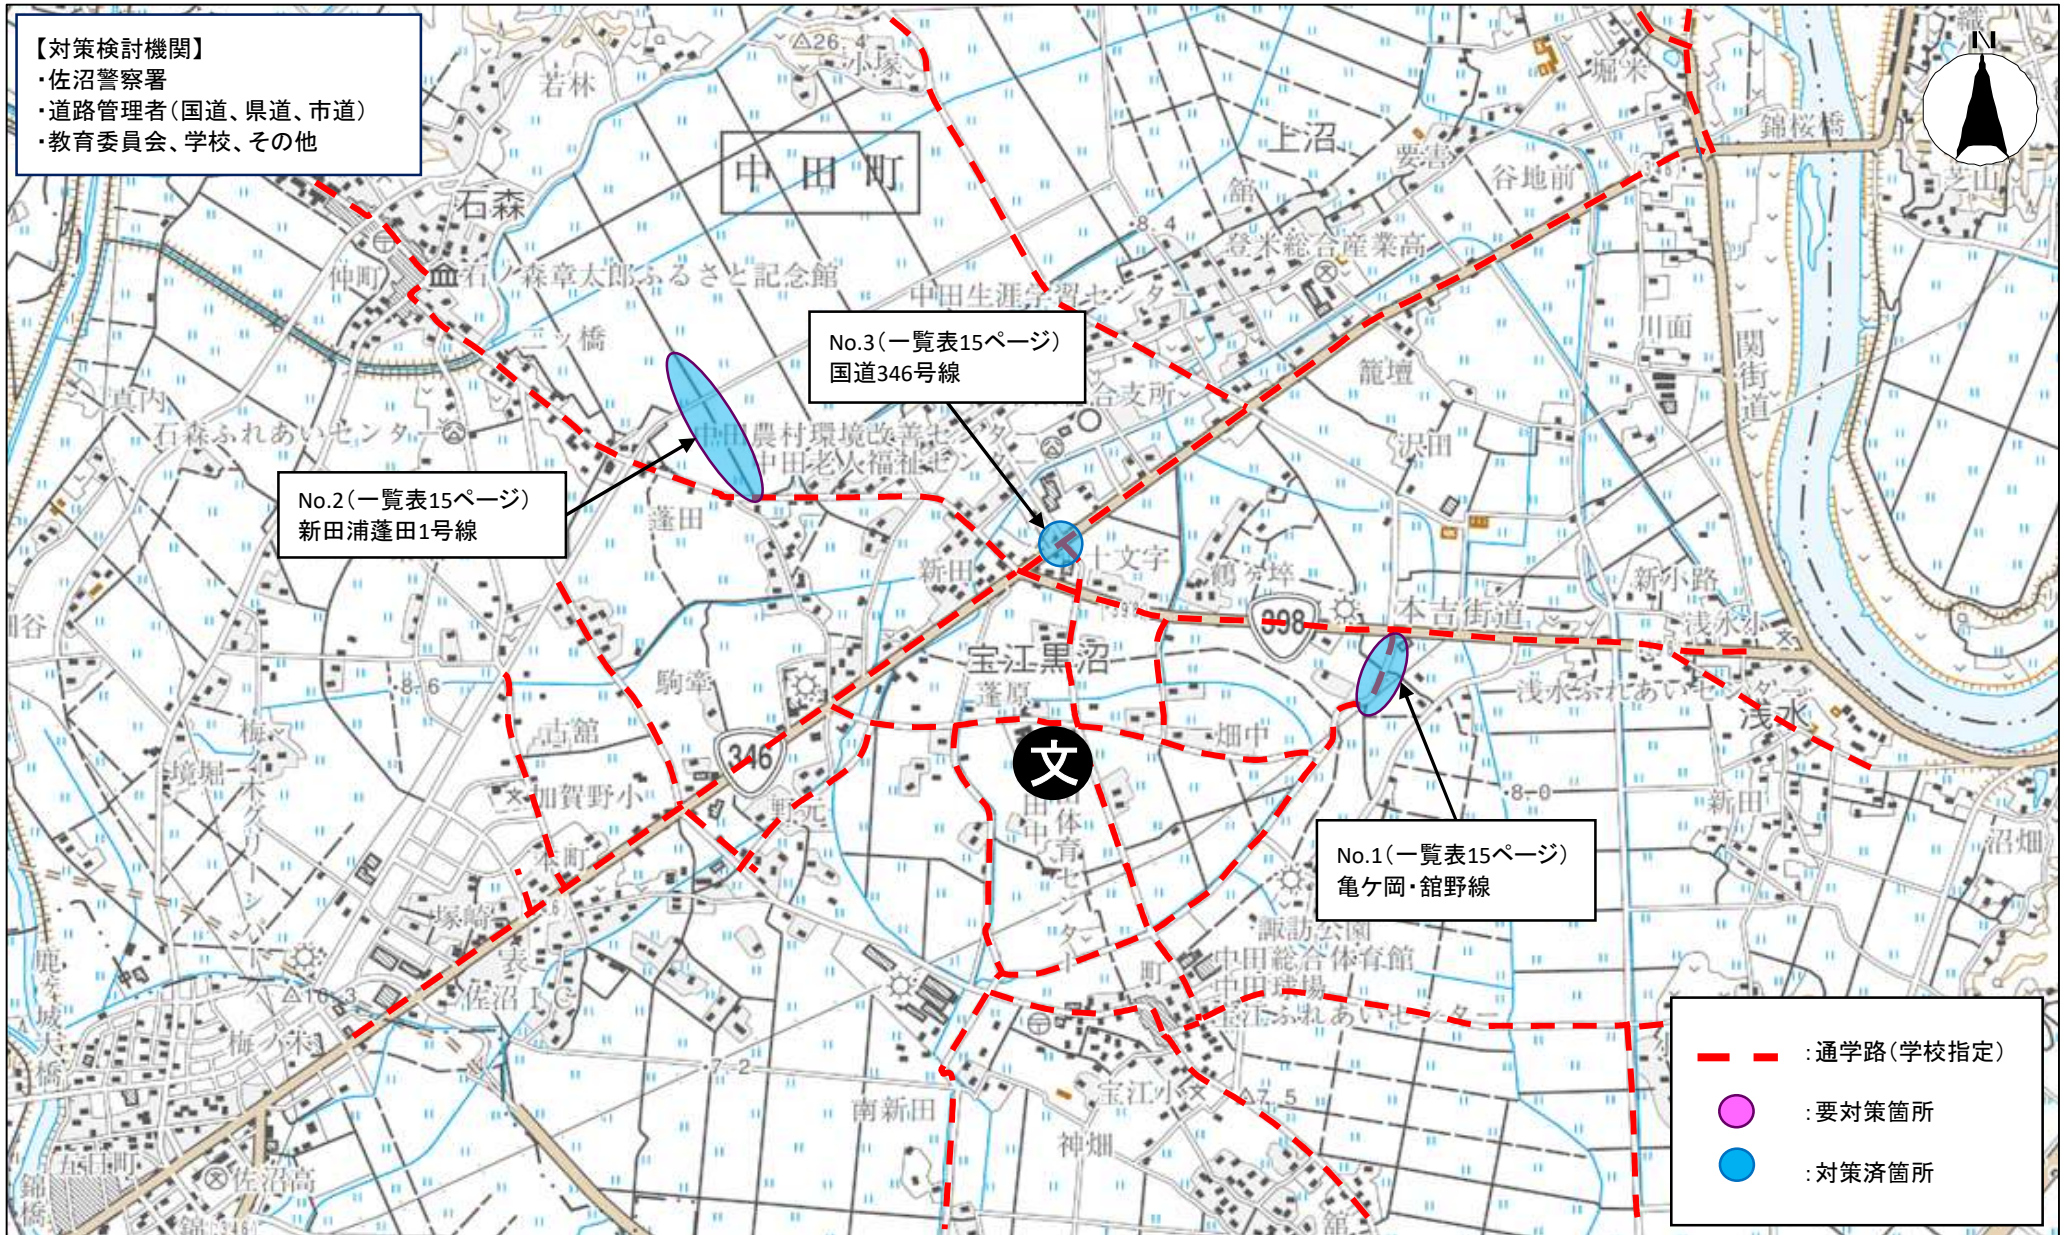

令和7年度 登米市通学路等交通安全対策箇所図

【小学校】

	学校名	町域	頁
1	登米市立佐沼小学校	迫町域	1
2	登米市立新田小学校	迫町域	5
3	登米市立北方小学校	迫町域	6
4	登米市立登米小学校	登米町域	8
5	登米市立東和小学校	東和町域	-
6	登米市立石森小学校	中田町域	10
7	登米市立加賀野小学校	中田町域	11
8	登米市立宝江小学校	中田町域	12
9	登米市立上沼小学校	中田町域	13
10	登米市立浅水小学校	中田町域	14
11	登米市立豊里小学校	豊里町域	15
12	登米市立中津山小学校	米山町域	16
13	登米市立米岡小学校	米山町域	17
14	登米市立米山東小学校	米山町域	18
15	登米市立石越小学校	石越町域	19
16	登米市立南方小学校	南方町域	20
17	登米市立西郷小学校	南方町域	21
18	登米市立東郷小学校	南方町域	22
19	登米市立津山小学校	津山町域	23

新田小学校 通学路等交通安全対策箇所図

北方小学校 通学路等交通安全対策箇所図①

北方小学校 通学路等交通安全対策箇所図②

登米小学校 通学路等交通安全対策箇所図②

石森小学校 通学路等交通安全対策箇所図

加賀野小学校 通学路等交通安全対策箇所図

宝江小学校 通学路等交通安全対策箇所図

上沼小学校 通学路等交通安全対策箇所図

浅水小学校 通学路等交通安全対策箇所図

豊里小・中学校 通学路等交通安全対策箇所図

中津山小学校 通学路等交通安全対策箇所図

米岡小学校 通学路等交通安全対策箇所図

米山東小学校 通学路等交通安全対策箇所図

石越小学校 通学路等交通安全対策箇所図

南方小学校 通学路等交通安全対策箇所図

西郷小学校 通学路等交通安全対策箇所図

東郷小学校 通学路等交通安全対策箇所図

津山小学校 通学路等交通安全対策箇所図① (柳津地区)

津山小学校 通学路等交通安全対策箇所図② (横山地区)

佐沼中学校 通学路等交通安全対策箇所図

新田中学校 通学路等交通安全対策箇所図

登米中学校 通学路等交通安全対策箇所図

東和小学校・東和中学校 通学路等交通安全対策箇所図

中田中学校 通学路等交通安全対策箇所図