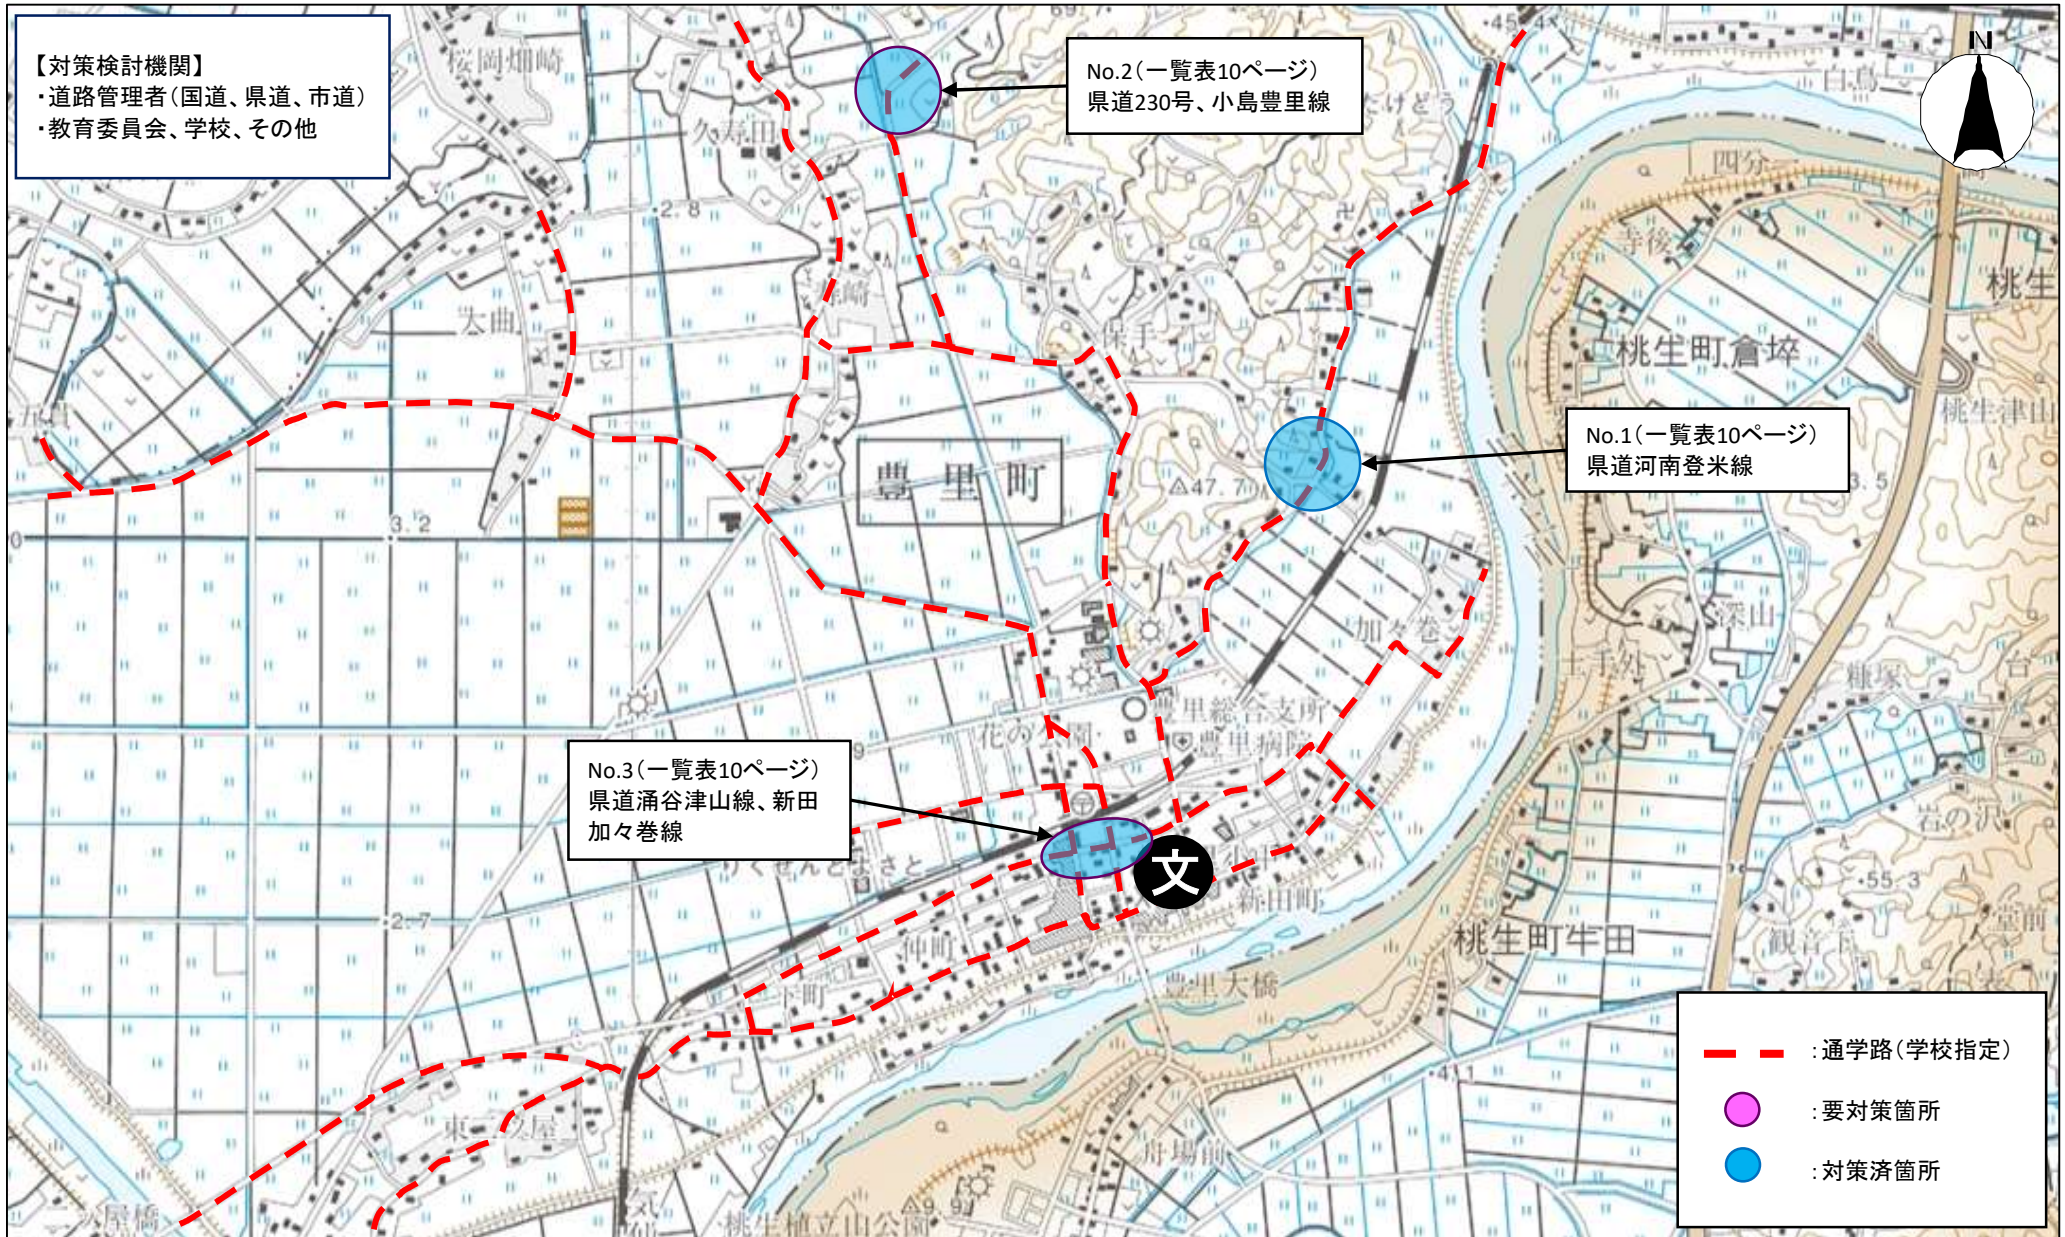

※【中学校】登米市立豊里中学校は、【小学校】13登米市立豊里小学校に含まれます。

※【小学校】登米市立東和小学校は、【中学校】4登米市立東和中学校に含まれます。

佐沼小学校 通学路等交通安全対策箇所図① (中江・萩洗・小金丁地区周辺)

佐沼小学校 通学路等交通安全対策箇所図② (南佐沼・大東・大網地区周辺)

佐沼小学校 通学路等交通安全対策箇所図③ (錦・光ヶ丘・梅ノ木周辺)

佐沼小学校 通学路等交通安全対策箇所図④ (森地区)

新田小学校 通学路等交通安全対策箇所図

北方小学校 通学路等交通安全対策箇所図①

北方小学校 通学路等交通安全対策箇所図②

登米小学校 通学路等交通安全対策箇所図②

石森小学校 通学路等交通安全対策箇所図

加賀野小学校 通学路等交通安全対策箇所図

宝江小学校 通学路等交通安全対策箇所図

上沼小学校 通学路等交通安全対策箇所図

浅水小学校 通学路等交通安全対策箇所図

豊里小・中学校 通学路等交通安全対策箇所図

中津山小学校 通学路等交通安全対策箇所図

米岡小学校 通学路等交通安全対策箇所図

米山東小学校 通学路等交通安全対策箇所図

石越小学校 通学路等交通安全対策箇所図

南方小学校 通学路等交通安全対策箇所図

西郷小学校 通学路等交通安全対策箇所図

東郷小学校 通学路等交通安全対策箇所図

津山小学校 通学路等交通安全対策箇所図① (柳津地区)

津山小学校 通学路等交通安全対策箇所図② (横山地区)

佐沼中学校 通学路等交通安全対策箇所図

新田中学校 通学路等交通安全対策箇所図

登米中学校 通学路等交通安全対策箇所図

東和小学校・東和中学校 通学路等交通安全対策箇所図

中田中学校 通学路等交通安全対策箇所図