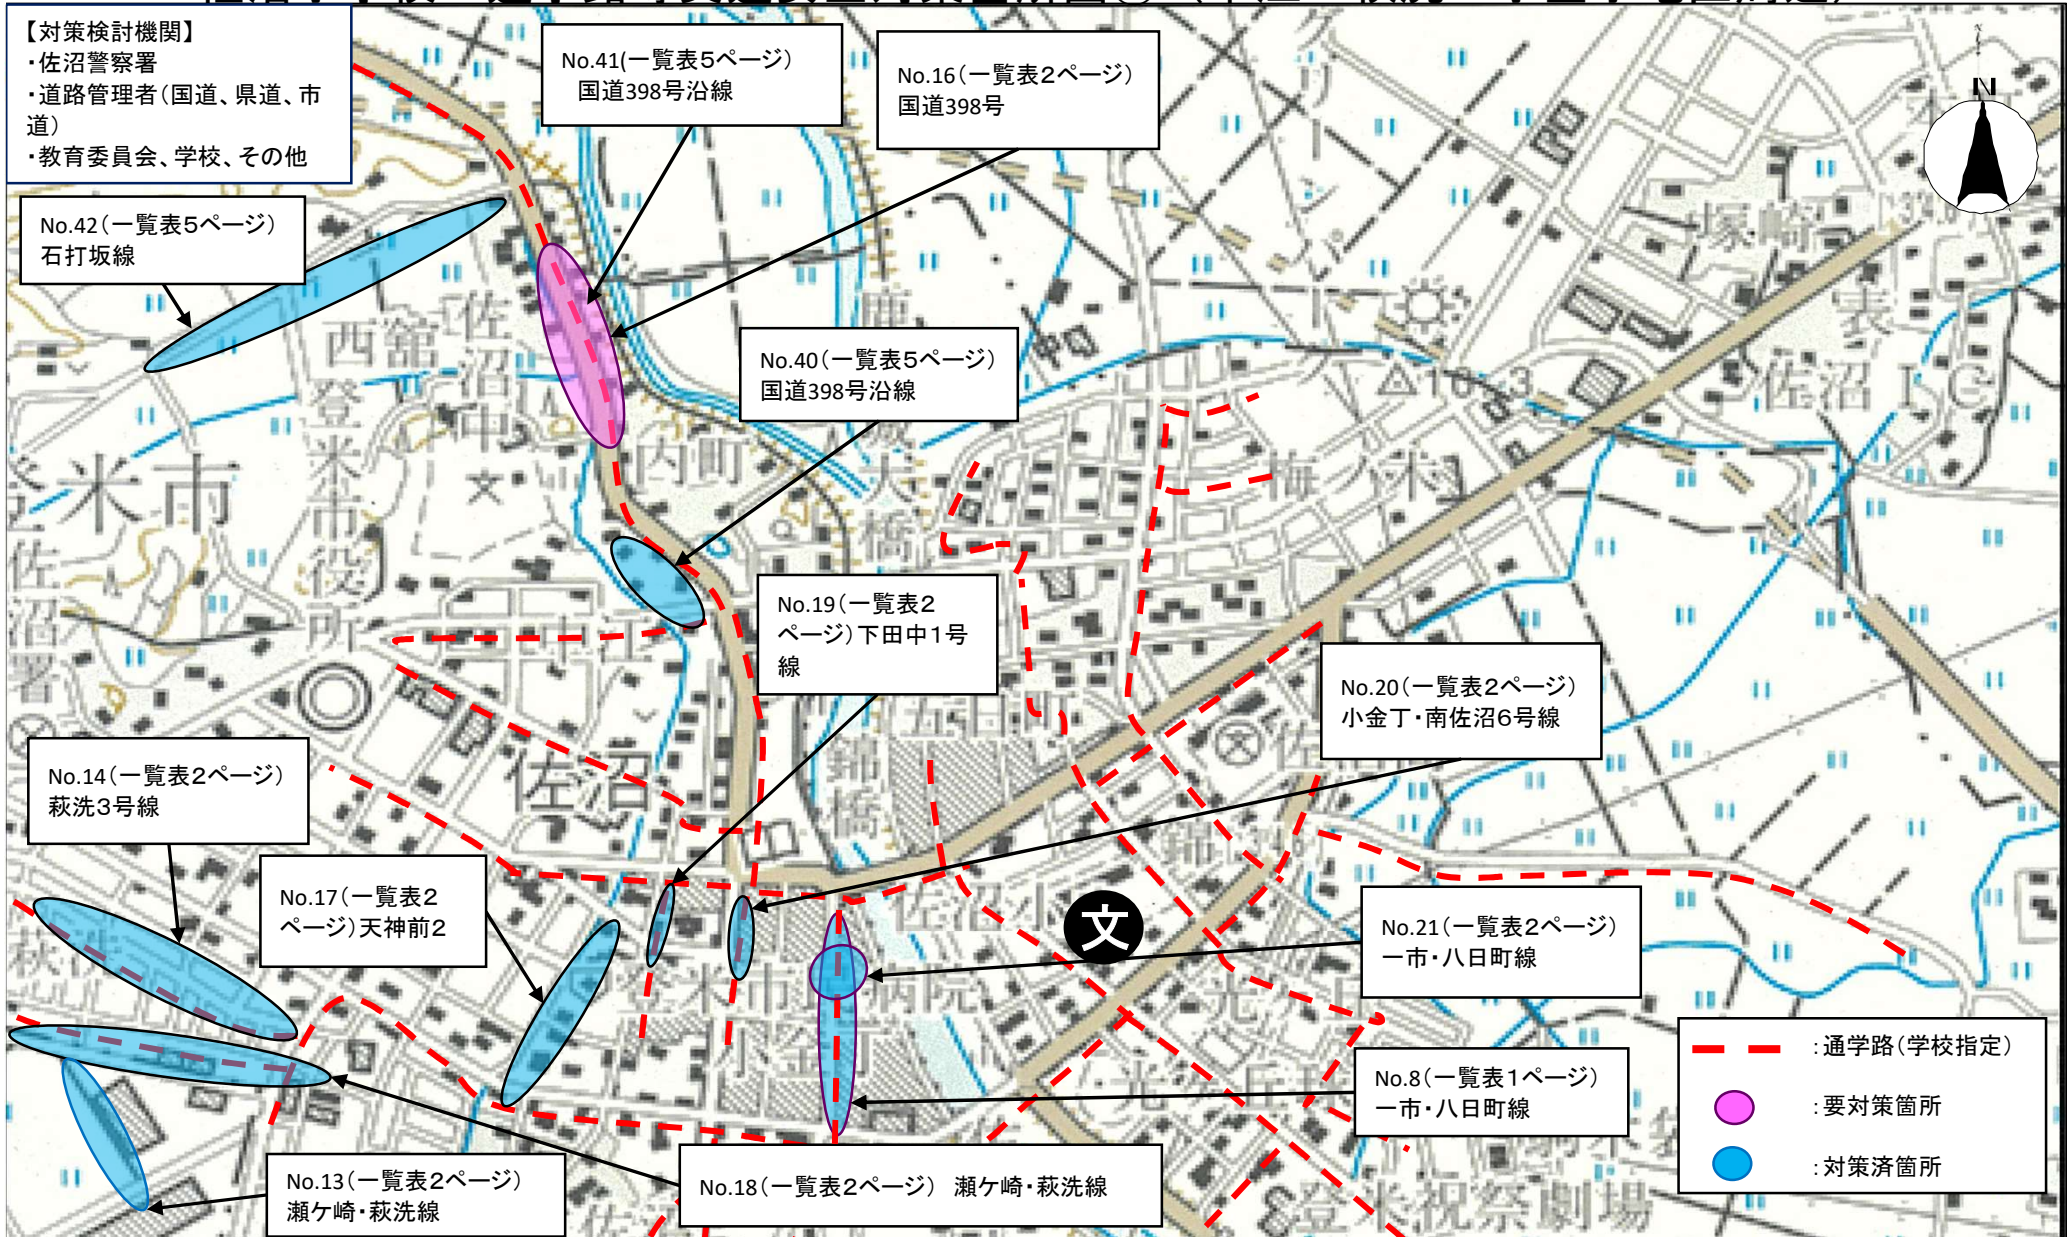

令和7年度 登米市通学路等交通安全対策箇所図

【小学校】

	学校名	町域	頁
1	登米市立佐沼小学校	迫町域	1
2	登米市立新田小学校	迫町域	5
3	登米市立北方小学校	迫町域	6
4	登米市立登米小学校	登米町域	8
5	登米市立東和小学校	東和町域	-
6	登米市立石森小学校	中田町域	10
7	登米市立加賀野小学校	中田町域	11
8	登米市立宝江小学校	中田町域	12
9	登米市立上沼小学校	中田町域	13
10	登米市立浅水小学校	中田町域	14
11	登米市立豊里小学校	豊里町域	15
12	登米市立中津山小学校	米山町域	16
13	登米市立米岡小学校	米山町域	17
14	登米市立米山東小学校	米山町域	18
15	登米市立石越小学校	石越町域	19
16	登米市立南方小学校	南方町域	20
17	登米市立西郷小学校	南方町域	21
18	登米市立東郷小学校	南方町域	22
19	登米市立津山小学校	津山町域	23

※【中学校】登米市立豊里中学校は、【小学校】13登米市立豊里小学校に含まれます。

※【小学校】登米市立東和小学校は、【中学校】4登米市立東和中学校に含まれます。

佐沼小学校 通学路等交通安全対策箇所図① (中江・萩洗・小金丁地区周辺)

佐沼小学校 通学路等交通安全対策箇所図② (南佐沼・大東・大網地区周辺)

佐沼小学校 通学路等交通安全対策箇所図③ (錦・光ヶ丘・梅ノ木周辺)

佐沼小学校 通学路等交通安全対策箇所図④ (森地区)

新田小学校 通学路等交通安全対策箇所図

北方小学校 通学路等交通安全対策箇所図①

北方小学校 通学路等交通安全対策箇所図②

登米小学校 通学路等交通安全対策箇所図②

石森小学校 通学路等交通安全対策箇所図

加賀野小学校 通学路等交通安全対策箇所図

宝江小学校 通学路等交通安全対策箇所図

上沼小学校 通学路等交通安全対策箇所図

東郷小学校 通学路等交通安全対策箇所図

津山小学校 通学路等交通安全対策箇所図① (柳津地区)

津山小学校 通学路等交通安全対策箇所図② (横山地区)

佐沼中学校 通学路等交通安全対策箇所図

新田中学校 通学路等交通安全対策箇所図

登米中学校 通学路等交通安全対策箇所図

東和小学校・東和中学校 通学路等交通安全対策箇所図

中田中学校 通学路等交通安全対策箇所図