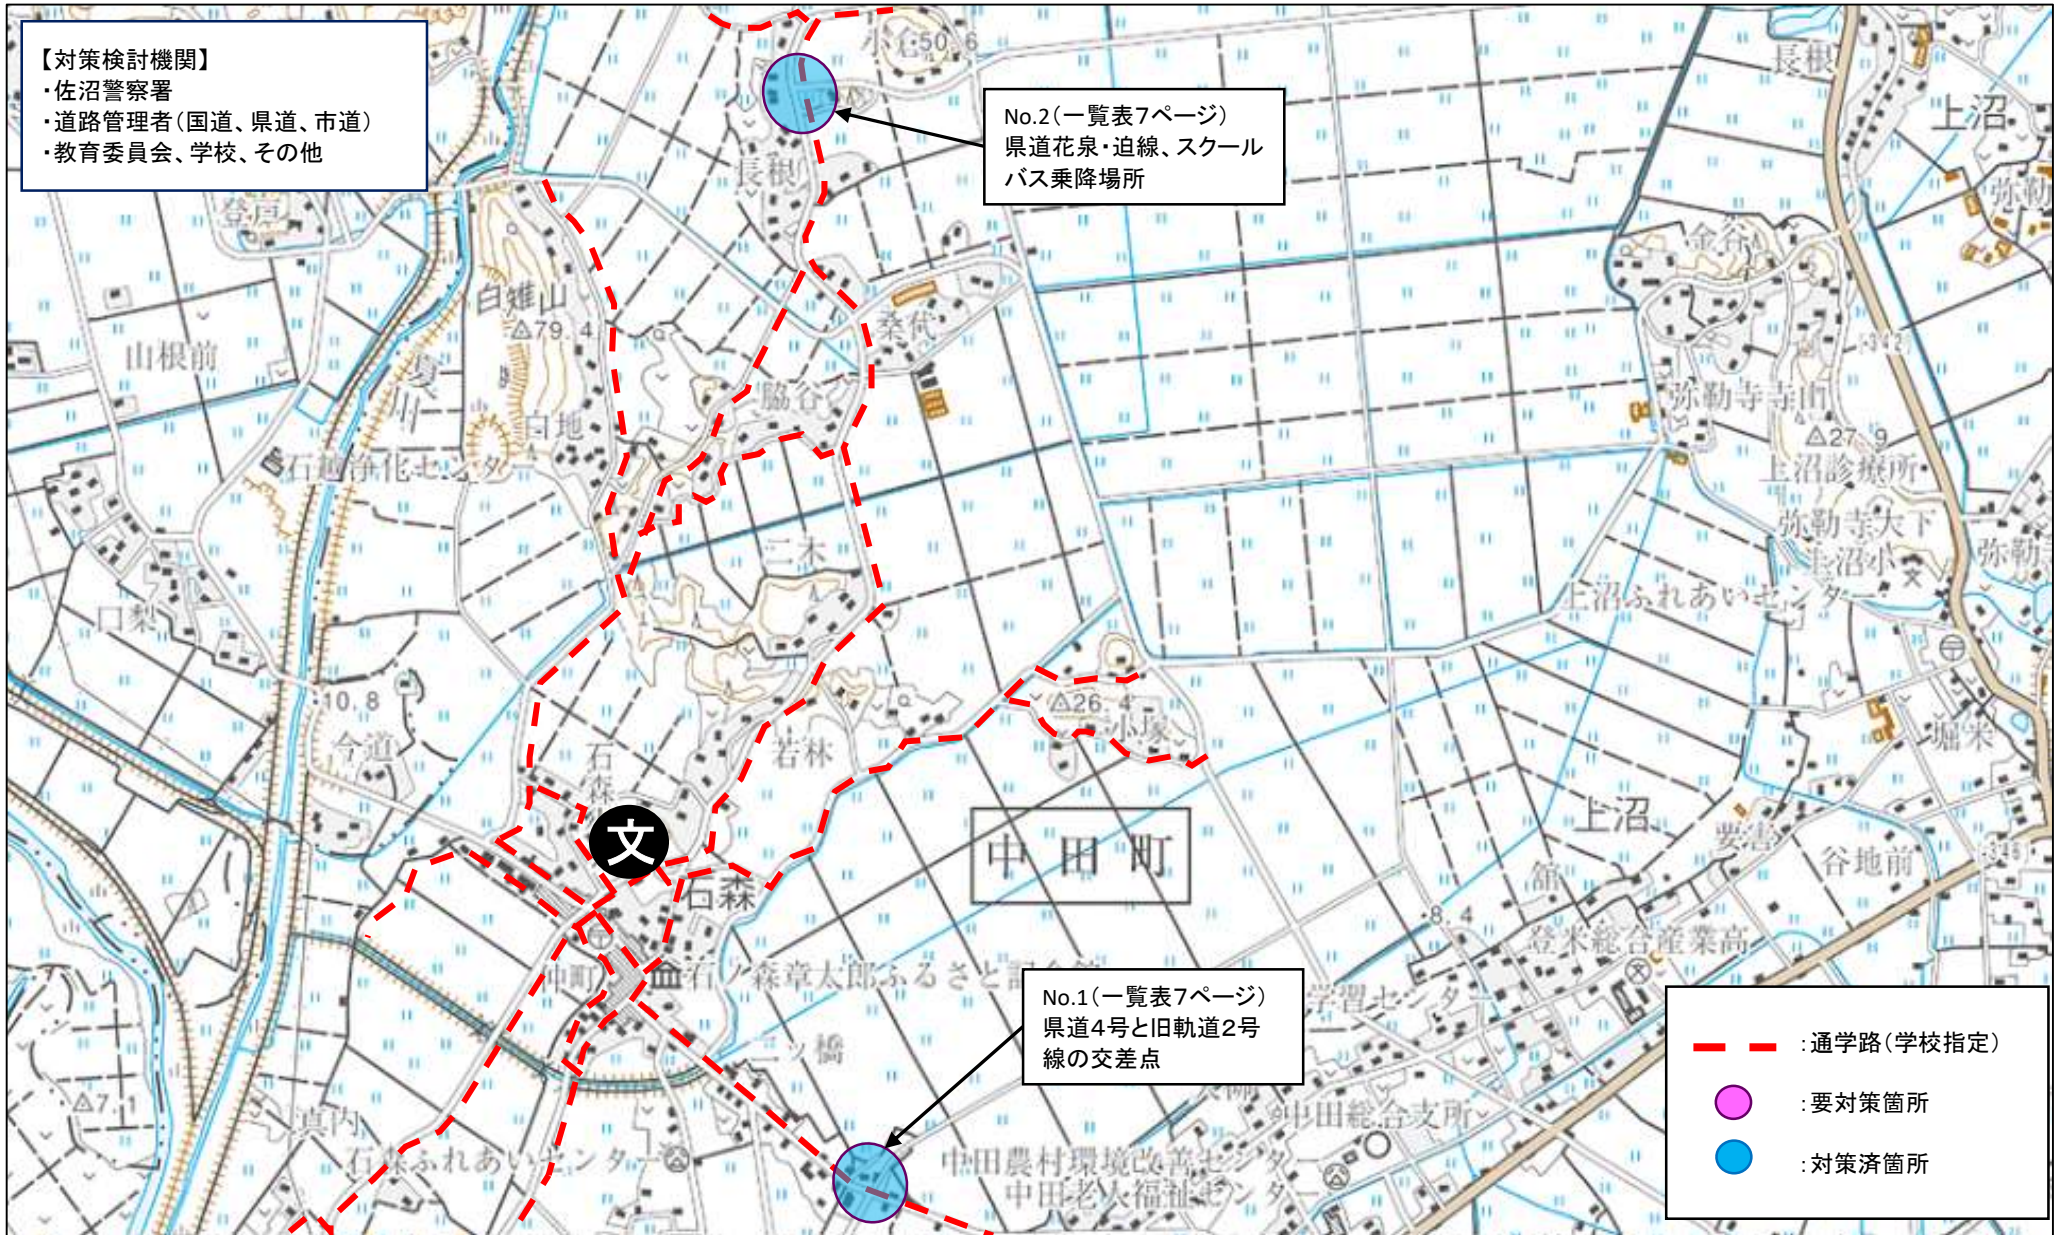

※【中学校】登米市立豊里中学校は、【小学校】13登米市立豊里小学校に含まれます。

※【小学校】登米市立東和小学校は、【中学校】4登米市立東和中学校に含まれます。

佐沼小学校 通学路等交通安全対策箇所図① (中江・萩洗・小金丁地区周辺)

佐沼小学校 通学路等交通安全対策箇所図② (南佐沼・大東・大網地区周辺)

佐沼小学校 通学路等交通安全対策箇所図③ (錦・光ヶ丘・梅ノ木周辺)

佐沼小学校 通学路等交通安全対策箇所図④ (森地区)

新田小学校 通学路等交通安全対策箇所図

北方小学校 通学路等交通安全対策箇所図①

北方小学校 通学路等交通安全対策箇所図②

登米小学校 通学路等交通安全対策箇所図②

石森小学校 通学路等交通安全対策箇所図

加賀野小学校 通学路等交通安全対策箇所図

宝江小学校 通学路等交通安全対策箇所図

上沼小学校 通学路等交通安全対策箇所図

浅水小学校 通学路等交通安全対策箇所図

豊里小・中学校 通学路等交通安全対策箇所図

中津山小学校 通学路等交通安全対策箇所図

米岡小学校 通学路等交通安全対策箇所図

米山東小学校 通学路等交通安全対策箇所図

石越小学校 通学路等交通安全対策箇所図

南方小学校 通学路等交通安全対策箇所図

西郷小学校 通学路等交通安全対策箇所図

東郷小学校 通学路等交通安全対策箇所図

津山小学校 通学路等交通安全対策箇所図① (柳津地区)

津山小学校 通学路等交通安全対策箇所図② (横山地区)

佐沼中学校 通学路等交通安全対策箇所図

新田中学校 通学路等交通安全対策箇所図

登米中学校 通学路等交通安全対策箇所図

東和小学校・東和中学校 通学路等交通安全対策箇所図

中田中学校 通学路等交通安全対策箇所図