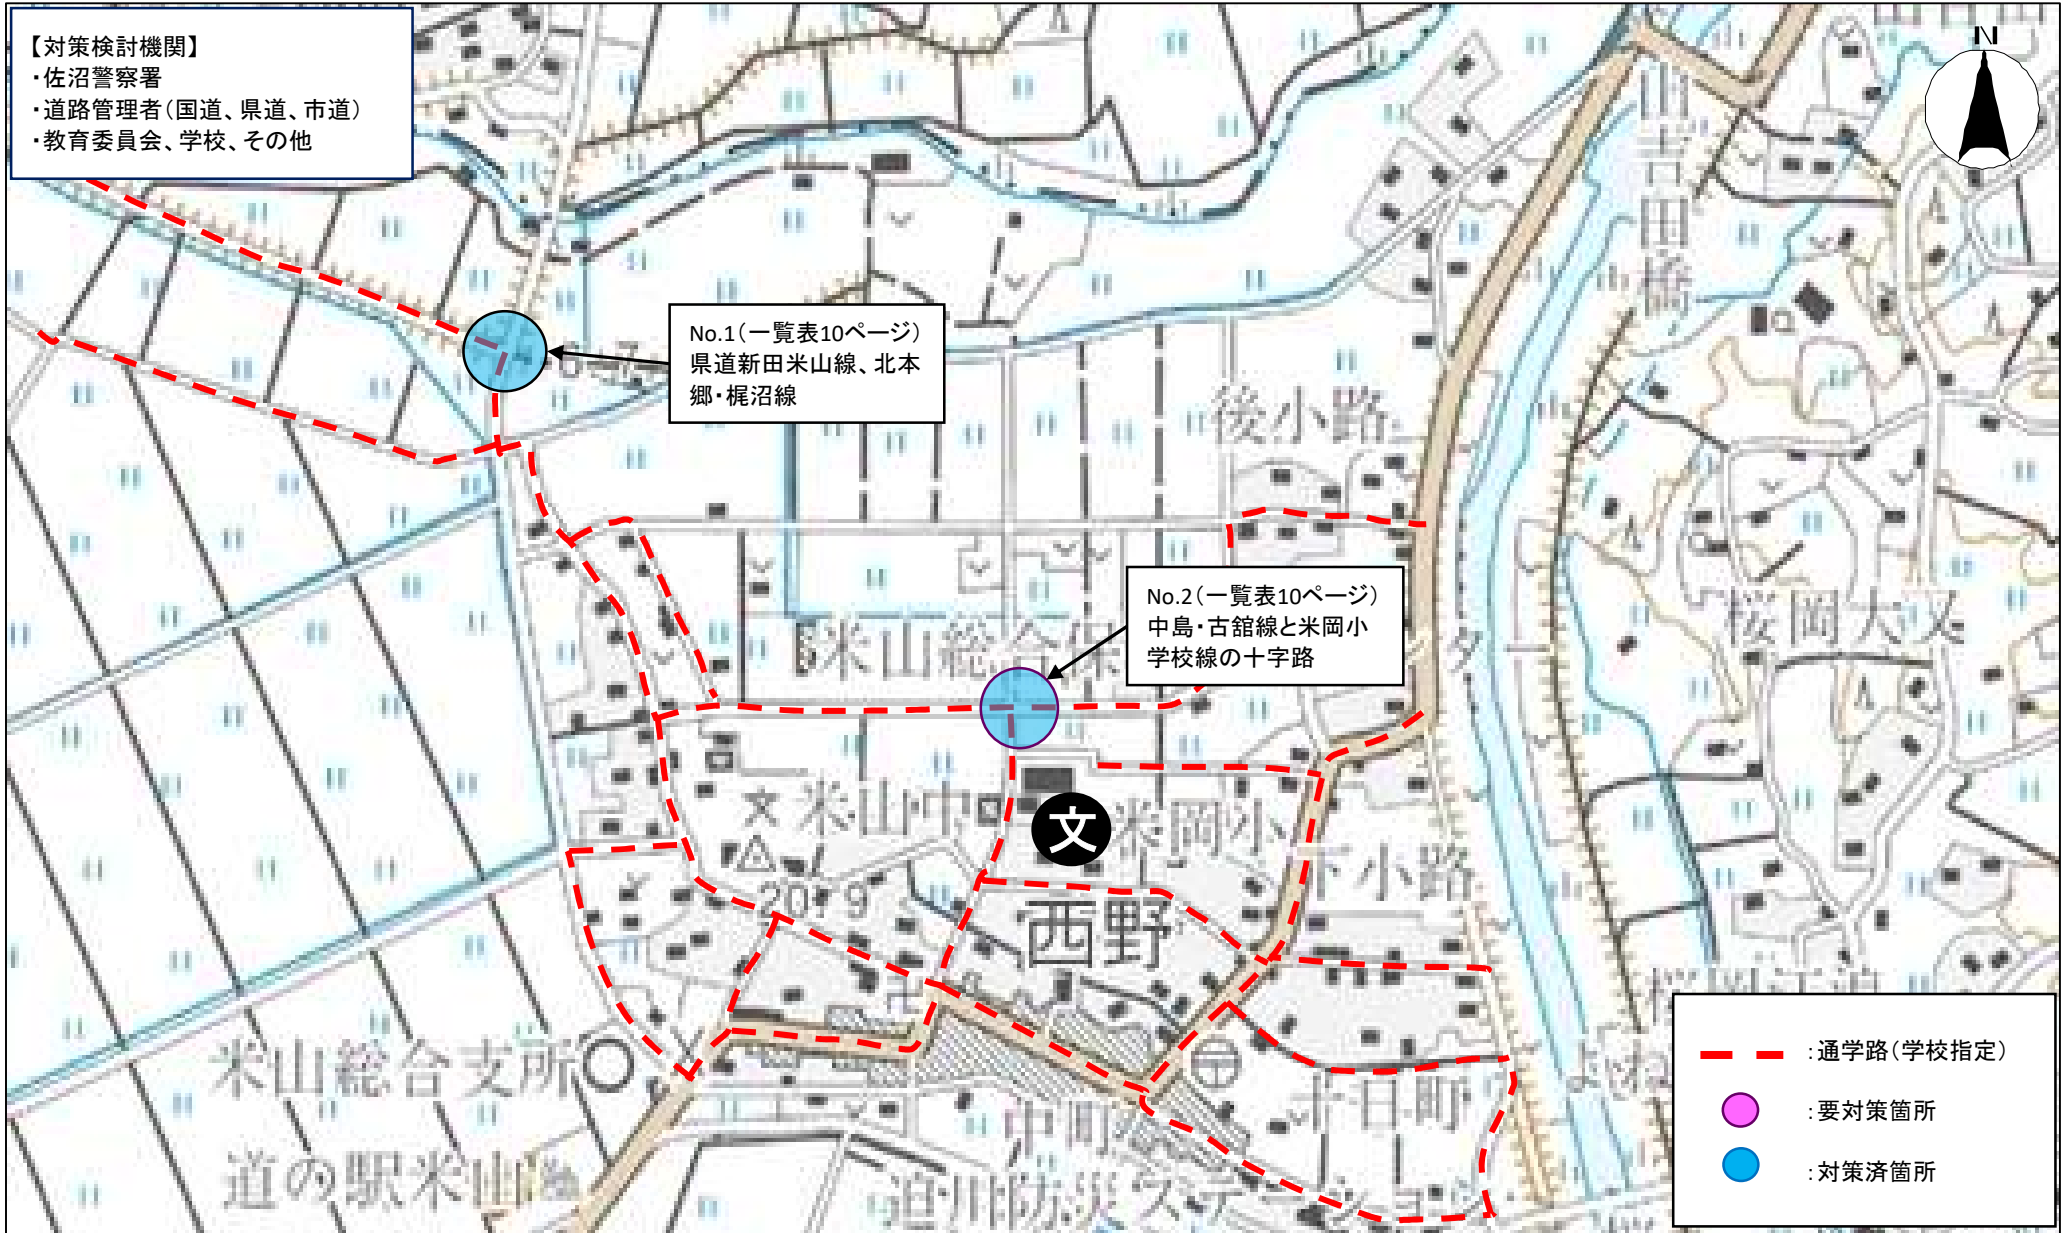

令和7年度 登米市通学路等交通安全対策箇所図

【小学校】

	学校名	町域	頁
1	登米市立佐沼小学校	迫町域	1
2	登米市立新田小学校	迫町域	5
3	登米市立北方小学校	迫町域	6
4	登米市立登米小学校	登米町域	8
5	登米市立東和小学校	東和町域	-
6	登米市立石森小学校	中田町域	10
7	登米市立加賀野小学校	中田町域	11
8	登米市立宝江小学校	中田町域	12
9	登米市立上沼小学校	中田町域	13
10	登米市立浅水小学校	中田町域	14
11	登米市立豊里小学校	豊里町域	15
12	登米市立中津山小学校	米山町域	16
13	登米市立米岡小学校	米山町域	17
14	登米市立米山東小学校	米山町域	18
15	登米市立石越小学校	石越町域	19
16	登米市立南方小学校	南方町域	20
17	登米市立西郷小学校	南方町域	21
18	登米市立東郷小学校	南方町域	22
19	登米市立津山小学校	津山町域	23

新田小学校 通学路等交通安全対策箇所図

北方小学校 通学路等交通安全対策箇所図①

北方小学校 通学路等交通安全対策箇所図②

登米小学校 通学路等交通安全対策箇所図②

石森小学校 通学路等交通安全対策箇所図

加賀野小学校 通学路等交通安全対策箇所図

宝江小学校 通学路等交通安全対策箇所図

上沼小学校 通学路等交通安全対策箇所図

浅水小学校 通学路等交通安全対策箇所図

豊里小・中学校 通学路等交通安全対策箇所図

中津山小学校 通学路等交通安全対策箇所図

米岡小学校 通学路等交通安全対策箇所図

米山東小学校 通学路等交通安全対策箇所図

石越小学校 通学路等交通安全対策箇所図

南方小学校 通学路等交通安全対策箇所図

西郷小学校 通学路等交通安全対策箇所図

東郷小学校 通学路等交通安全対策箇所図

津山小学校 通学路等交通安全対策箇所図① (柳津地区)

津山小学校 通学路等交通安全対策箇所図② (横山地区)

佐沼中学校 通学路等交通安全対策箇所図

新田中学校 通学路等交通安全対策箇所図

登米中学校 通学路等交通安全対策箇所図

東和小学校・東和中学校 通学路等交通安全対策箇所図

中田中学校 通学路等交通安全対策箇所図