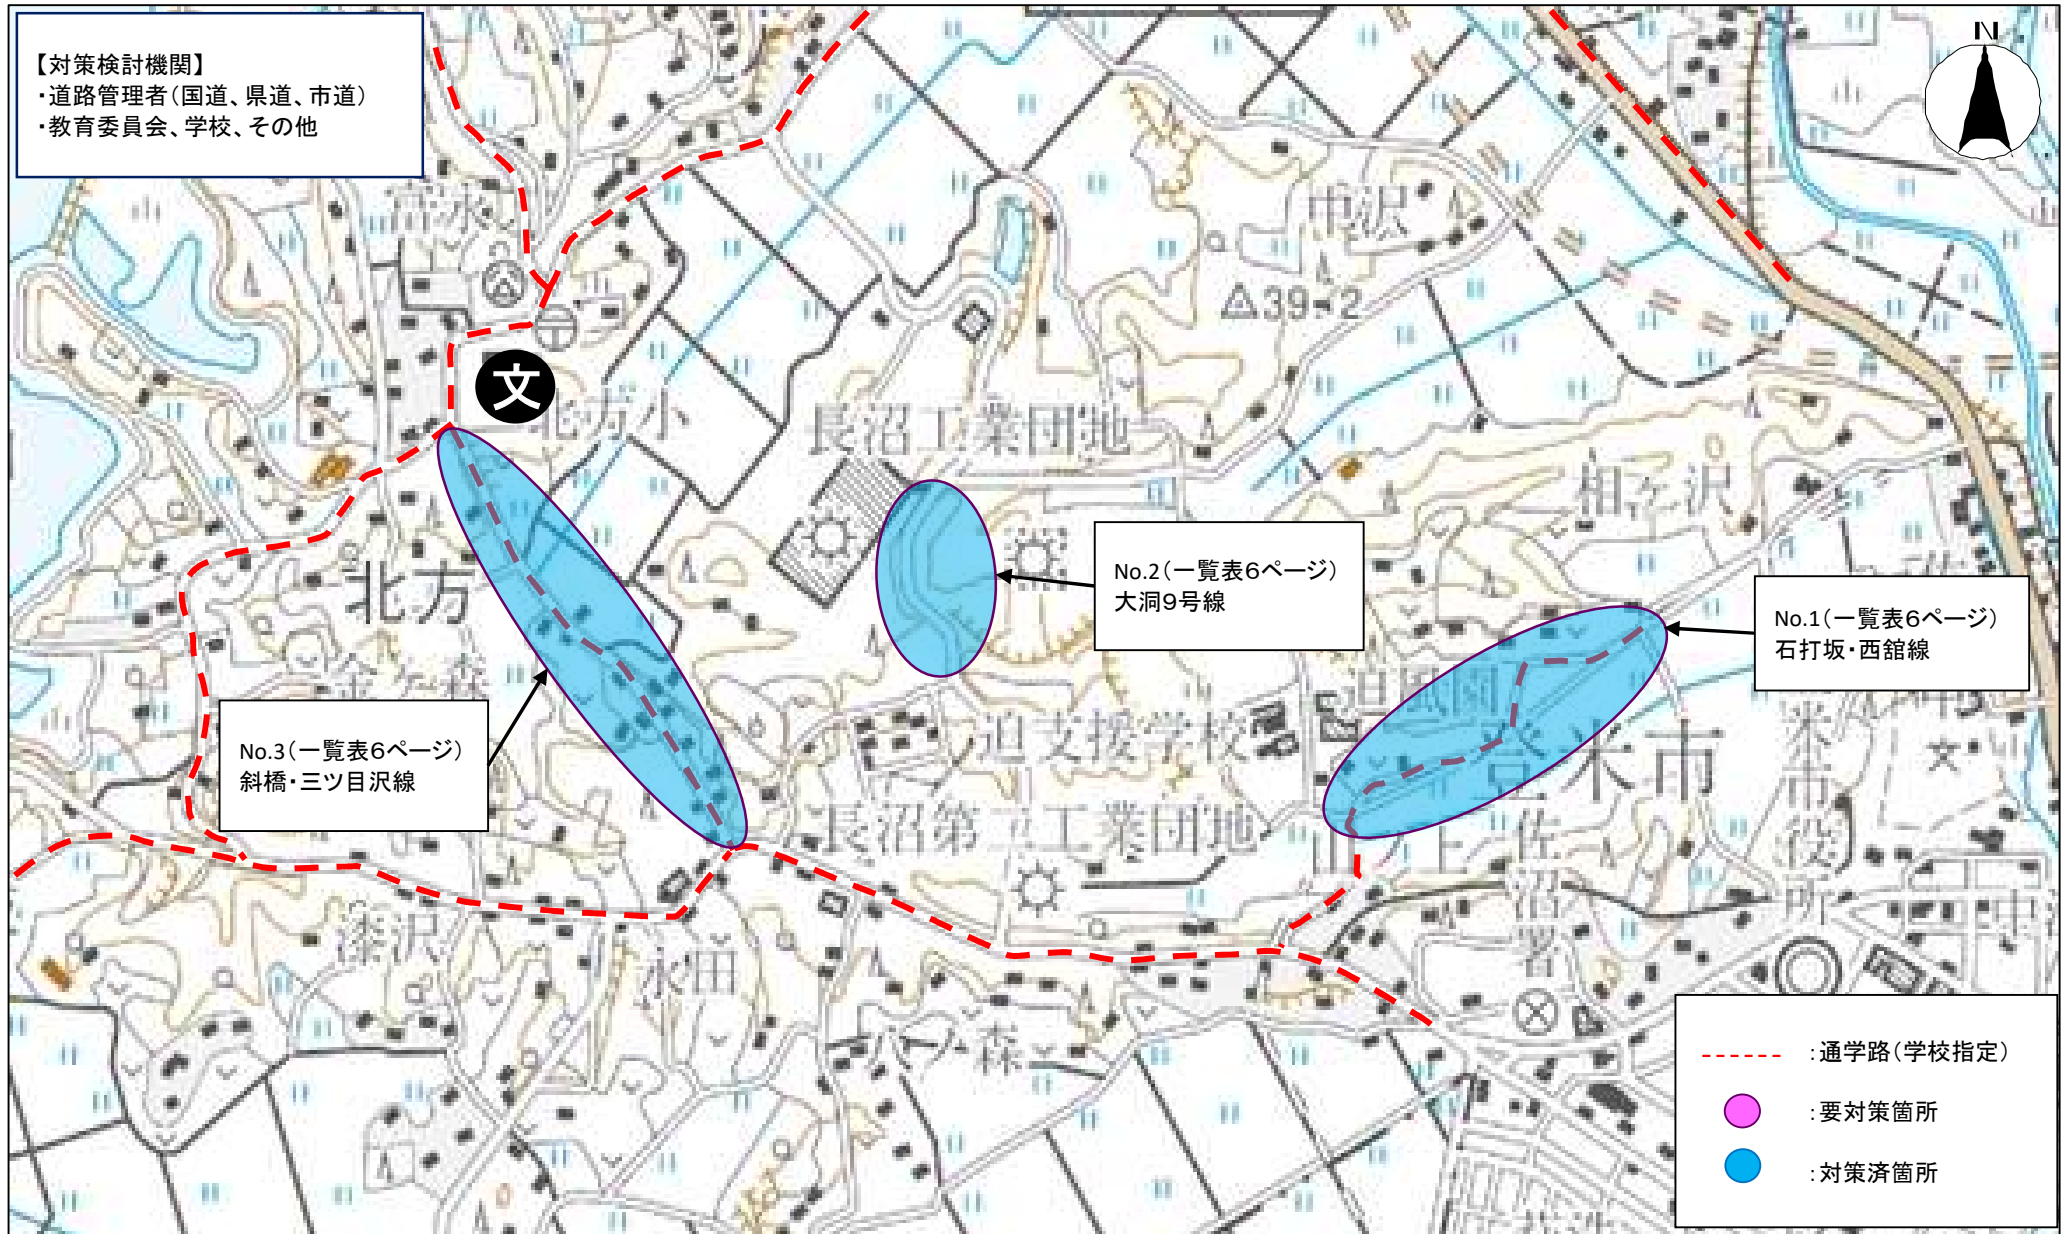

令和7年度 登米市通学路等交通安全対策箇所図

【小学校】

	学校名	町域	頁
1	登米市立佐沼小学校	迫町域	1
2	登米市立新田小学校	迫町域	5
3	登米市立北方小学校	迫町域	6
4	登米市立登米小学校	登米町域	8
5	登米市立東和小学校	東和町域	-
6	登米市立石森小学校	中田町域	10
7	登米市立加賀野小学校	中田町域	11
8	登米市立宝江小学校	中田町域	12
9	登米市立上沼小学校	中田町域	13
10	登米市立浅水小学校	中田町域	14
11	登米市立豊里小学校	豊里町域	15
12	登米市立中津山小学校	米山町域	16
13	登米市立米岡小学校	米山町域	17
14	登米市立米山東小学校	米山町域	18
15	登米市立石越小学校	石越町域	19
16	登米市立南方小学校	南方町域	20
17	登米市立西郷小学校	南方町域	21
18	登米市立東郷小学校	南方町域	22
19	登米市立津山小学校	津山町域	23

※【中学校】登米市立豊里中学校は、【小学校】13登米市立豊里小学校に含まれます。

※【小学校】登米市立東和小学校は、【中学校】4登米市立東和中学校に含まれます。

佐沼小学校 通学路等交通安全対策箇所図① (中江・萩洗・小金丁地区周辺)

佐沼小学校 通学路等交通安全対策箇所図② (南佐沼・大東・大網地区周辺)

佐沼小学校 通学路等交通安全対策箇所図③ (錦・光ヶ丘・梅ノ木周辺)

佐沼小学校 通学路等交通安全対策箇所図④ (森地区)

新田小学校 通学路等交通安全対策箇所図

北方小学校 通学路等交通安全対策箇所図①

北方小学校 通学路等交通安全対策箇所図②

登米小学校 通学路等交通安全対策箇所図②

石森小学校 通学路等交通安全対策箇所図

加賀野小学校 通学路等交通安全対策箇所図

宝江小学校 通学路等交通安全対策箇所図

上沼小学校 通学路等交通安全対策箇所図

東郷小学校 通学路等交通安全対策箇所図

津山小学校 通学路等交通安全対策箇所図① (柳津地区)

津山小学校 通学路等交通安全対策箇所図② (横山地区)

佐沼中学校 通学路等交通安全対策箇所図

新田中学校 通学路等交通安全対策箇所図

登米中学校 通学路等交通安全対策箇所図

東和小学校・東和中学校 通学路等交通安全対策箇所図

中田中学校 通学路等交通安全対策箇所図