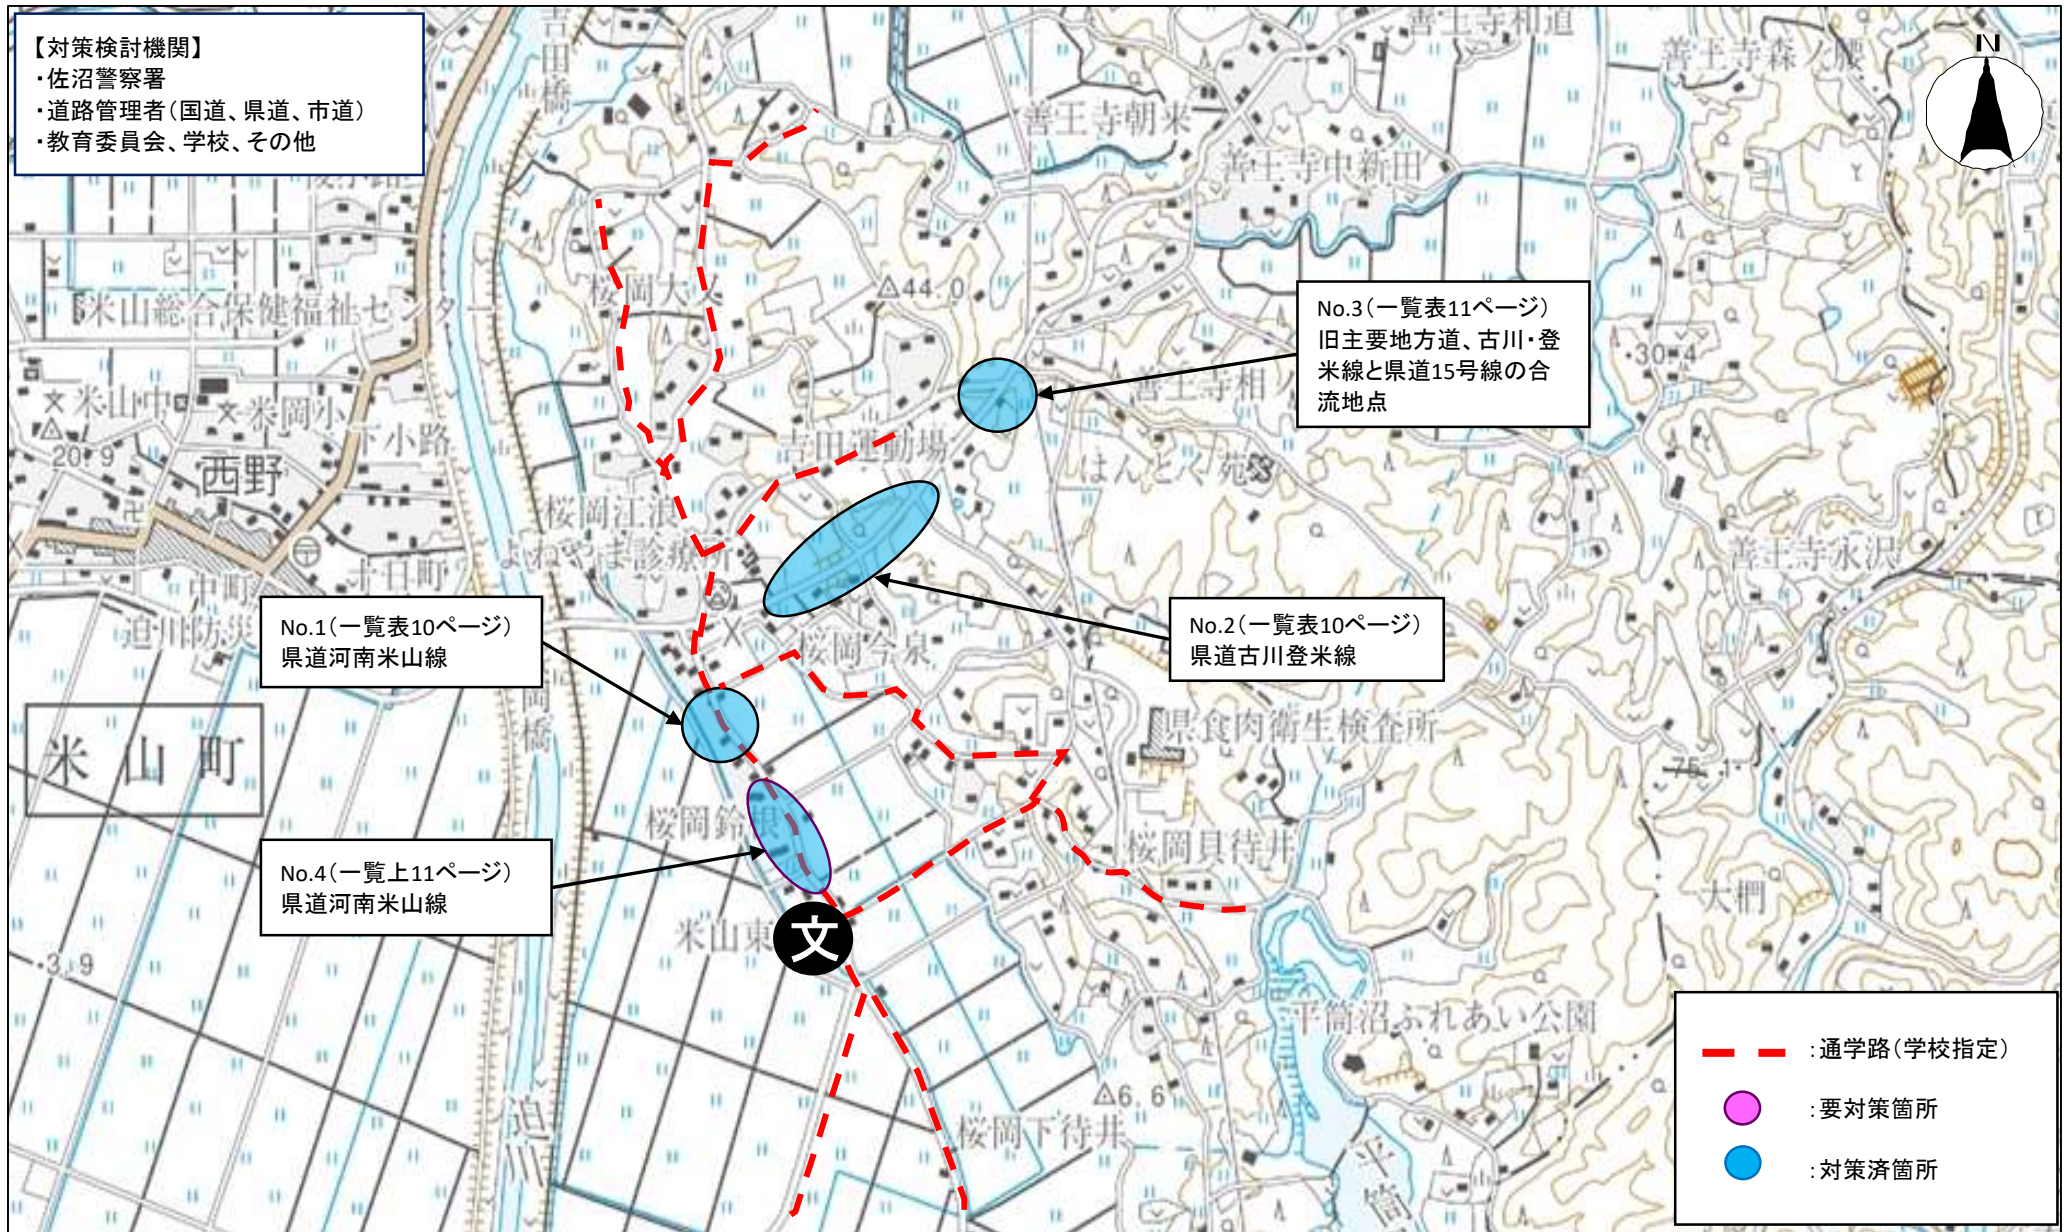

浅水小学校 通学路等交通安全対策箇所図

豊里小・中学校 通学路等交通安全対策箇所図

中津山小学校 通学路等交通安全対策箇所図

米岡小学校 通学路等交通安全対策箇所図

米山東小学校 通学路等交通安全対策箇所図

石越小学校 通学路等交通安全対策箇所図

南方小学校 通学路等交通安全対策箇所図

西郷小学校 通学路等交通安全対策箇所図

東郷小学校 通学路等交通安全対策箇所図

津山小学校 通学路等交通安全対策箇所図① (柳津地区)

津山小学校 通学路等交通安全対策箇所図② (横山地区)

佐沼中学校 通学路等交通安全対策箇所図

新田中学校 通学路等交通安全対策箇所図

登米中学校 通学路等交通安全対策箇所図

東和小学校・東和中学校 通学路等交通安全対策箇所図

中田中学校 通学路等交通安全対策箇所図