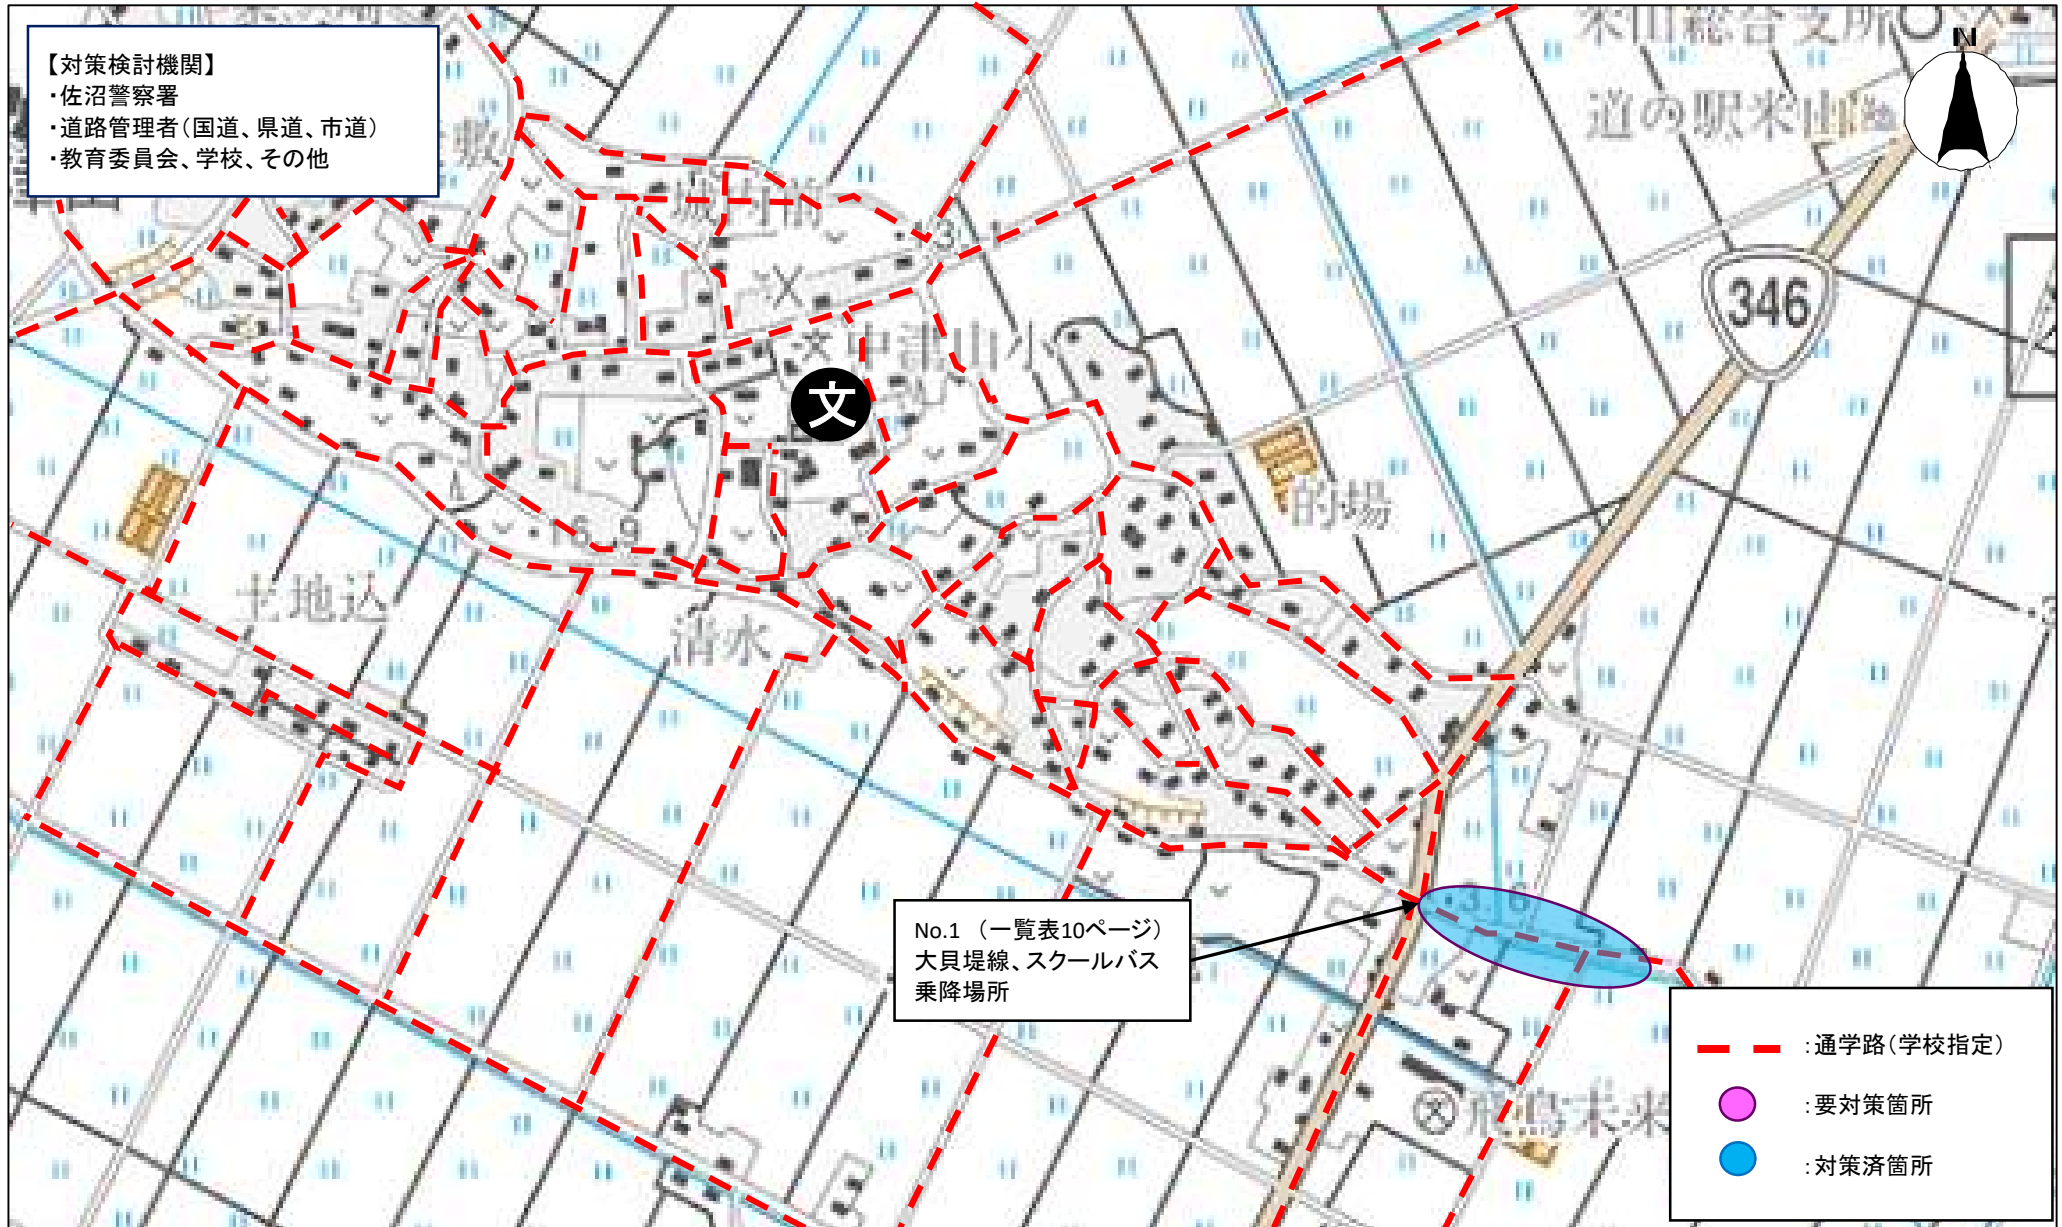

中津山小学校 通学路等交通安全対策箇所図