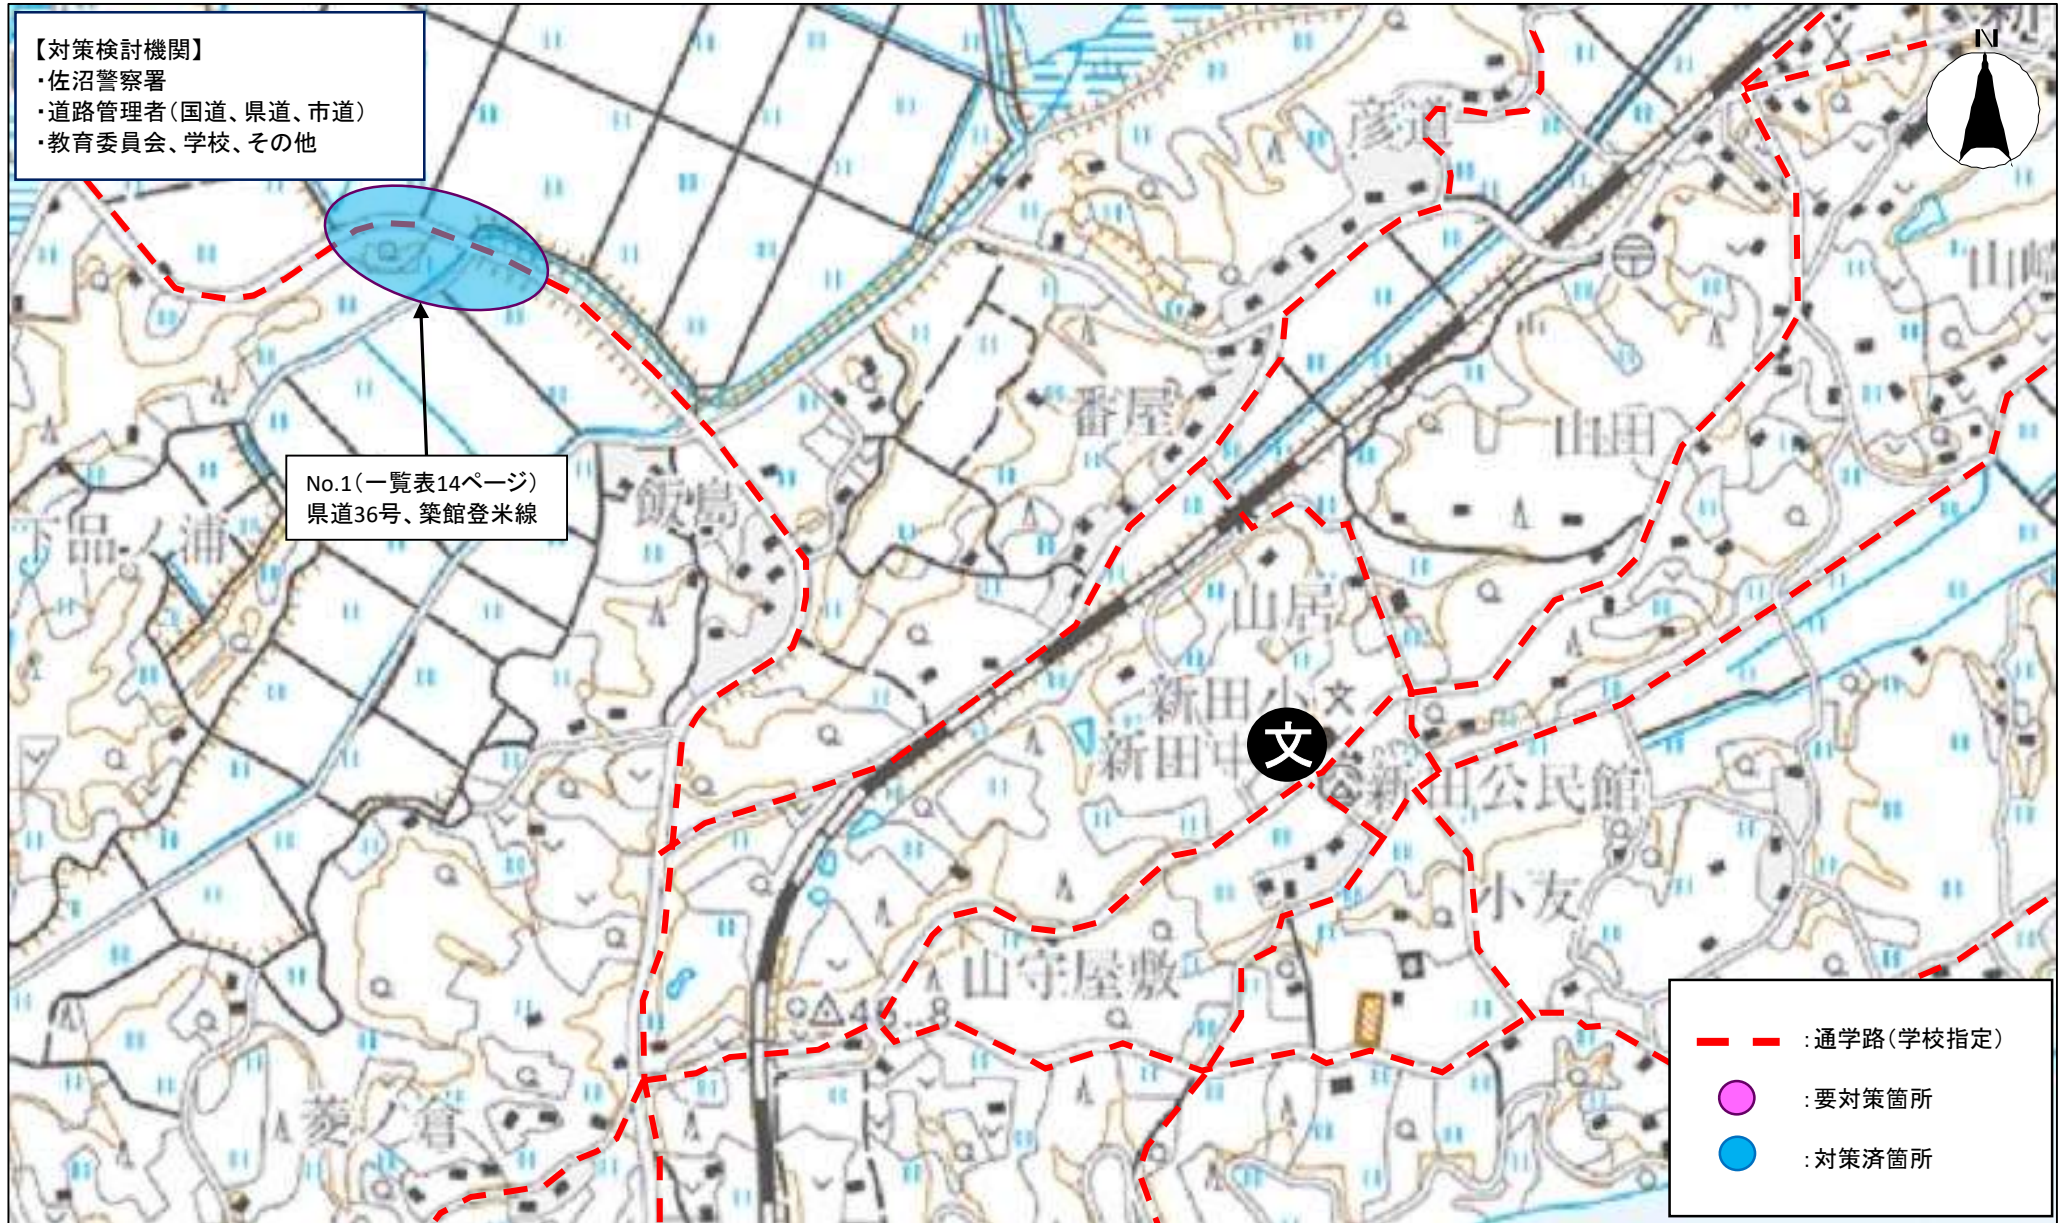

令和7年度 登米市通学路等交通安全対策箇所図

【小学校】

	学校名	町域	頁
1	登米市立佐沼小学校	迫町域	1
2	登米市立新田小学校	迫町域	5
3	登米市立北方小学校	迫町域	6
4	登米市立登米小学校	登米町域	8
5	登米市立東和小学校	東和町域	-
6	登米市立石森小学校	中田町域	10
7	登米市立加賀野小学校	中田町域	11
8	登米市立宝江小学校	中田町域	12
9	登米市立上沼小学校	中田町域	13
10	登米市立浅水小学校	中田町域	14
11	登米市立豊里小学校	豊里町域	15
12	登米市立中津山小学校	米山町域	16
13	登米市立米岡小学校	米山町域	17
14	登米市立米山東小学校	米山町域	18
15	登米市立石越小学校	石越町域	19
16	登米市立南方小学校	南方町域	20
17	登米市立西郷小学校	南方町域	21
18	登米市立東郷小学校	南方町域	22
19	登米市立津山小学校	津山町域	23

東郷小学校 通学路等交通安全対策箇所図

津山小学校 通学路等交通安全対策箇所図① (柳津地区)

津山小学校 通学路等交通安全対策箇所図② (横山地区)

佐沼中学校 通学路等交通安全対策箇所図

新田中学校 通学路等交通安全対策箇所図

登米中学校 通学路等交通安全対策箇所図

東和小学校・東和中学校 通学路等交通安全対策箇所図

中田中学校 通学路等交通安全対策箇所図