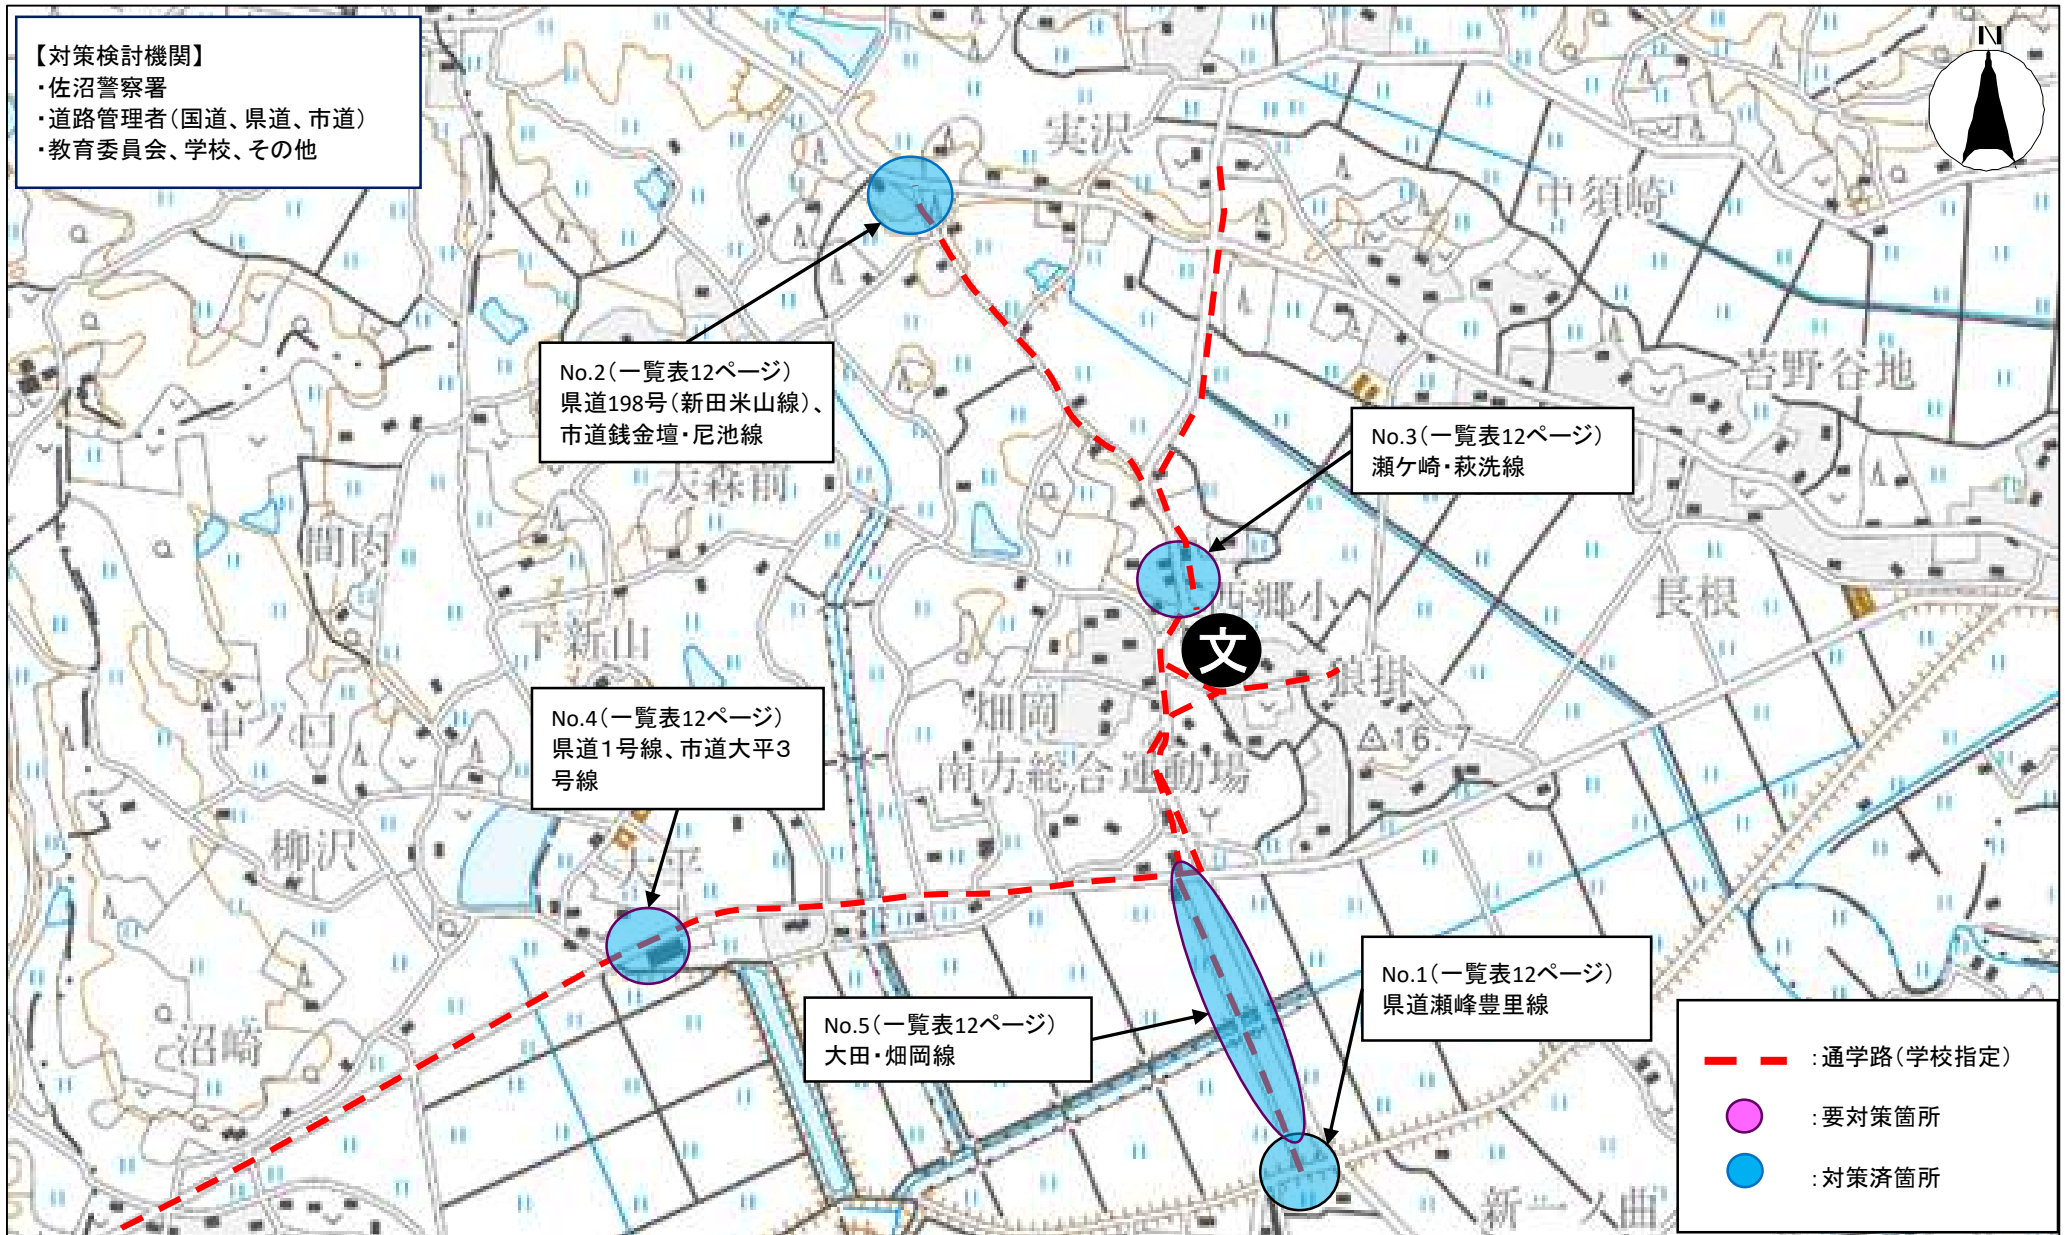

令和7年度 登米市通学路等交通安全対策箇所図

【小学校】

	学校名	町域	頁
1	登米市立佐沼小学校	迫町域	1
2	登米市立新田小学校	迫町域	5
3	登米市立北方小学校	迫町域	6
4	登米市立登米小学校	登米町域	8
5	登米市立東和小学校	東和町域	-
6	登米市立石森小学校	中田町域	10
7	登米市立加賀野小学校	中田町域	11
8	登米市立宝江小学校	中田町域	12
9	登米市立上沼小学校	中田町域	13
10	登米市立浅水小学校	中田町域	14
11	登米市立豊里小学校	豊里町域	15
12	登米市立中津山小学校	米山町域	16
13	登米市立米岡小学校	米山町域	17
14	登米市立米山東小学校	米山町域	18
15	登米市立石越小学校	石越町域	19
16	登米市立南方小学校	南方町域	20
17	登米市立西郷小学校	南方町域	21
18	登米市立東郷小学校	南方町域	22
19	登米市立津山小学校	津山町域	23

新田小学校 通学路等交通安全対策箇所図

北方小学校 通学路等交通安全対策箇所図①

北方小学校 通学路等交通安全対策箇所図②

登米小学校 通学路等交通安全対策箇所図②

石森小学校 通学路等交通安全対策箇所図

加賀野小学校 通学路等交通安全対策箇所図

宝江小学校 通学路等交通安全対策箇所図

上沼小学校 通学路等交通安全対策箇所図

浅水小学校 通学路等交通安全対策箇所図

豊里小・中学校 通学路等交通安全対策箇所図

中津山小学校 通学路等交通安全対策箇所図

米岡小学校 通学路等交通安全対策箇所図

米山東小学校 通学路等交通安全対策箇所図

石越小学校 通学路等交通安全対策箇所図

南方小学校 通学路等交通安全対策箇所図

西郷小学校 通学路等交通安全対策箇所図

東郷小学校 通学路等交通安全対策箇所図

津山小学校 通学路等交通安全対策箇所図① (柳津地区)

津山小学校 通学路等交通安全対策箇所図② (横山地区)

佐沼中学校 通学路等交通安全対策箇所図

新田中学校 通学路等交通安全対策箇所図

登米中学校 通学路等交通安全対策箇所図

東和小学校・東和中学校 通学路等交通安全対策箇所図

中田中学校 通学路等交通安全対策箇所図