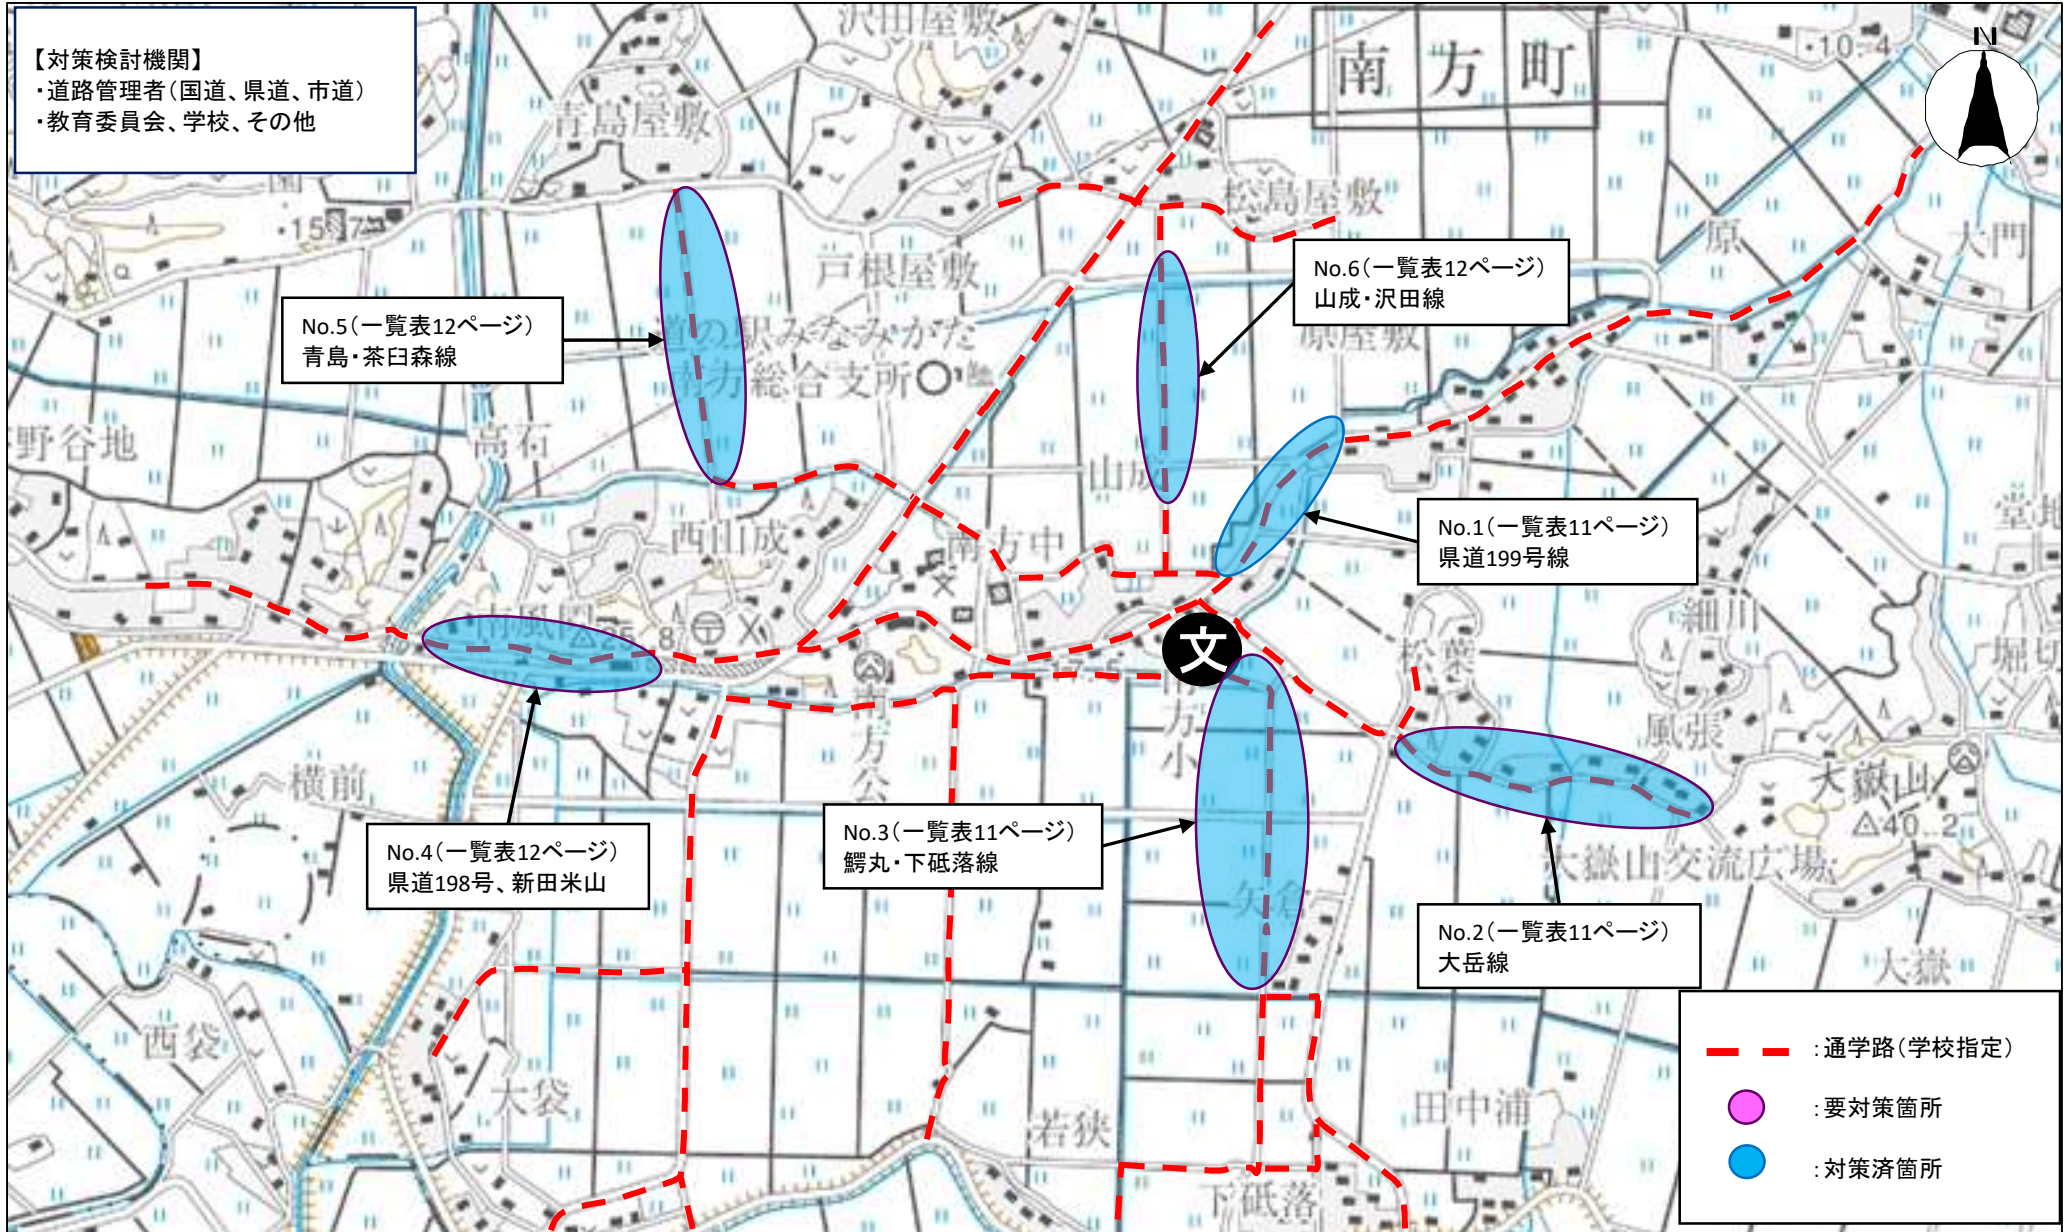

新田小学校 通学路等交通安全対策箇所図

北方小学校 通学路等交通安全対策箇所図①

北方小学校 通学路等交通安全対策箇所図②

登米小学校 通学路等交通安全対策箇所図②

石森小学校 通学路等交通安全対策箇所図

加賀野小学校 通学路等交通安全対策箇所図

宝江小学校 通学路等交通安全対策箇所図

上沼小学校 通学路等交通安全対策箇所図

浅水小学校 通学路等交通安全対策箇所図

豊里小・中学校 通学路等交通安全対策箇所図

中津山小学校 通学路等交通安全対策箇所図

米岡小学校 通学路等交通安全対策箇所図

米山東小学校 通学路等交通安全対策箇所図

石越小学校 通学路等交通安全対策箇所図

南方小学校 通学路等交通安全対策箇所図

西郷小学校 通学路等交通安全対策箇所図

東郷小学校 通学路等交通安全対策箇所図

津山小学校 通学路等交通安全対策箇所図① (柳津地区)

津山小学校 通学路等交通安全対策箇所図② (横山地区)

佐沼中学校 通学路等交通安全対策箇所図

新田中学校 通学路等交通安全対策箇所図

登米中学校 通学路等交通安全対策箇所図

東和小学校・東和中学校 通学路等交通安全対策箇所図

中田中学校 通学路等交通安全対策箇所図