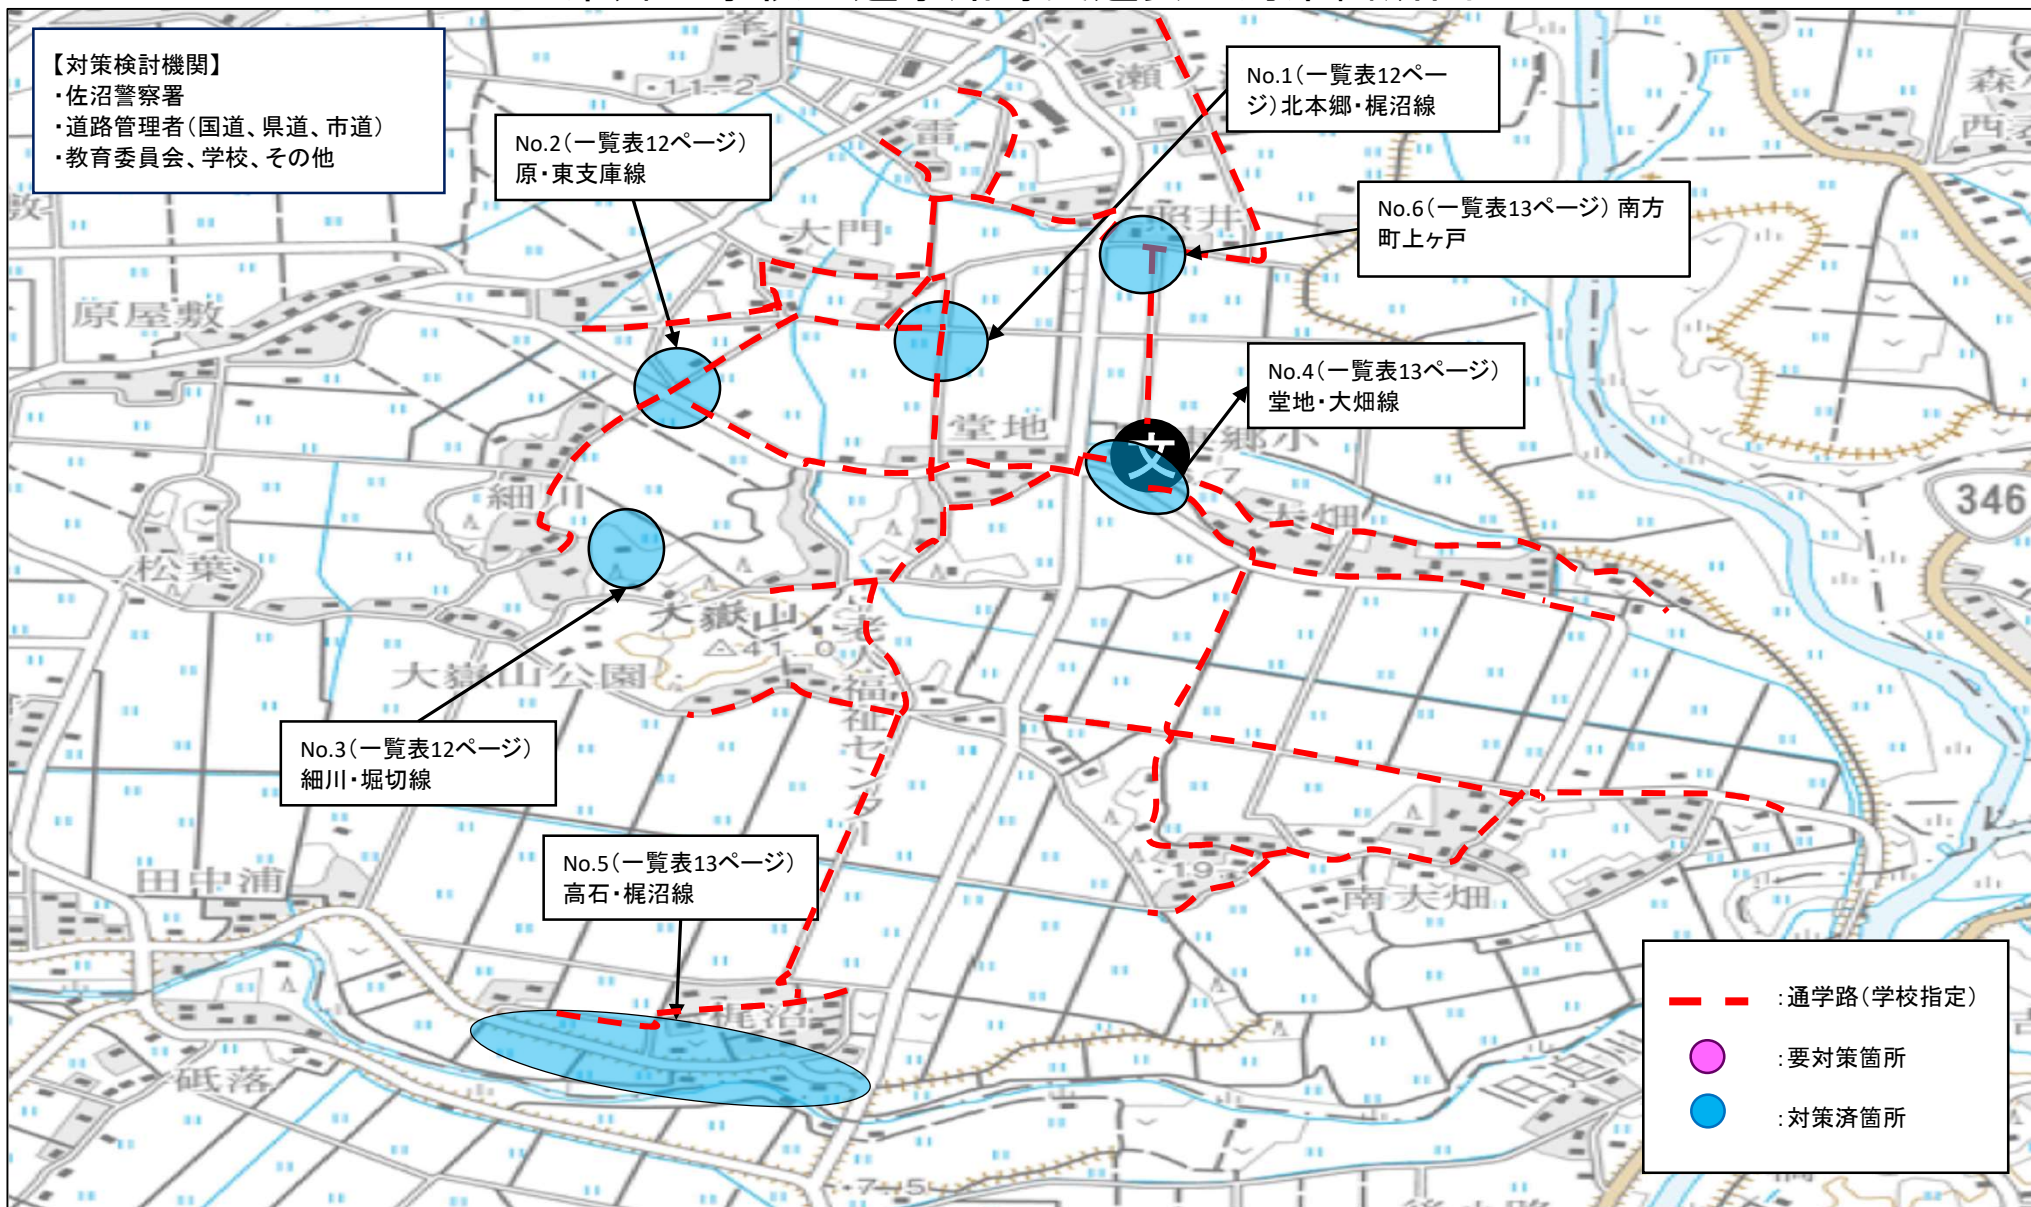

新田小学校 通学路等交通安全対策箇所図

北方小学校 通学路等交通安全対策箇所図①

北方小学校 通学路等交通安全対策箇所図②

登米小学校 通学路等交通安全対策箇所図②

石森小学校 通学路等交通安全対策箇所図

加賀野小学校 通学路等交通安全対策箇所図

宝江小学校 通学路等交通安全対策箇所図

上沼小学校 通学路等交通安全対策箇所図

浅水小学校 通学路等交通安全対策箇所図

豊里小・中学校 通学路等交通安全対策箇所図

中津山小学校 通学路等交通安全対策箇所図

米岡小学校 通学路等交通安全対策箇所図

米山東小学校 通学路等交通安全対策箇所図

石越小学校 通学路等交通安全対策箇所図

南方小学校 通学路等交通安全対策箇所図

西郷小学校 通学路等交通安全対策箇所図

東郷小学校 通学路等交通安全対策箇所図

津山小学校 通学路等交通安全対策箇所図① (柳津地区)

津山小学校 通学路等交通安全対策箇所図② (横山地区)

佐沼中学校 通学路等交通安全対策箇所図

新田中学校 通学路等交通安全対策箇所図

登米中学校 通学路等交通安全対策箇所図

東和小学校・東和中学校 通学路等交通安全対策箇所図

中田中学校 通学路等交通安全対策箇所図