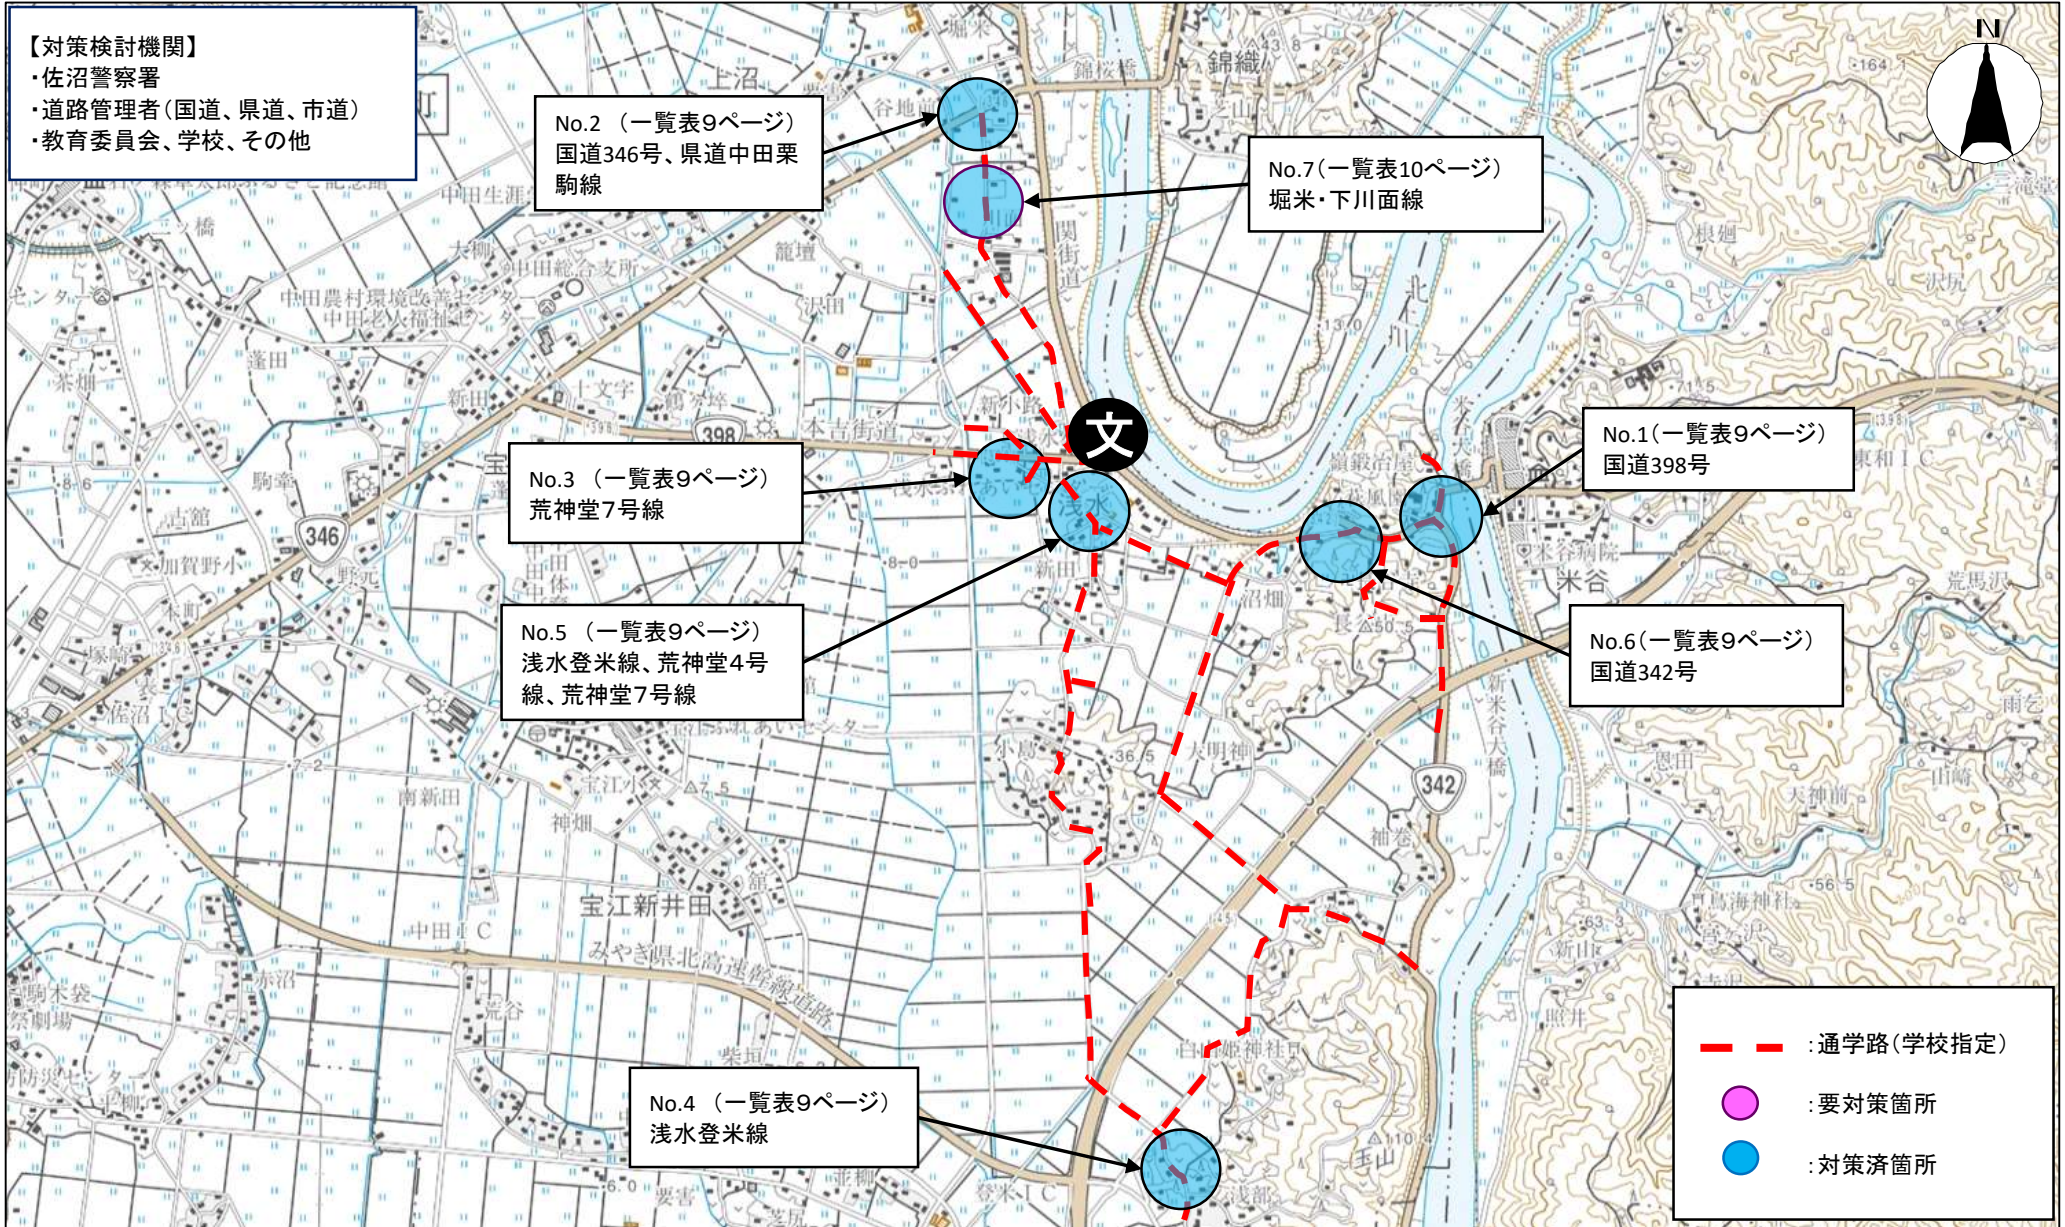

※【中学校】登米市立豊里中学校は、【小学校】13登米市立豊里小学校に含まれます。

※【小学校】登米市立東和小学校は、【中学校】4登米市立東和中学校に含まれます。

佐沼小学校 通学路等交通安全対策箇所図① (中江・萩洗・小金丁地区周辺)

佐沼小学校 通学路等交通安全対策箇所図② (南佐沼・大東・大網地区周辺)

佐沼小学校 通学路等交通安全対策箇所図③ (錦・光ヶ丘・梅ノ木周辺)

佐沼小学校 通学路等交通安全対策箇所図④ (森地区)

新田小学校 通学路等交通安全対策箇所図

北方小学校 通学路等交通安全対策箇所図①

北方小学校 通学路等交通安全対策箇所図②

登米小学校 通学路等交通安全対策箇所図②

石森小学校 通学路等交通安全対策箇所図

加賀野小学校 通学路等交通安全対策箇所図

宝江小学校 通学路等交通安全対策箇所図

上沼小学校 通学路等交通安全対策箇所図

浅水小学校 通学路等交通安全対策箇所図

豊里小・中学校 通学路等交通安全対策箇所図

中津山小学校 通学路等交通安全対策箇所図

米岡小学校 通学路等交通安全対策箇所図

米山東小学校 通学路等交通安全対策箇所図

石越小学校 通学路等交通安全対策箇所図

南方小学校 通学路等交通安全対策箇所図

西郷小学校 通学路等交通安全対策箇所図

東郷小学校 通学路等交通安全対策箇所図

津山小学校 通学路等交通安全対策箇所図① (柳津地区)

津山小学校 通学路等交通安全対策箇所図② (横山地区)

佐沼中学校 通学路等交通安全対策箇所図

新田中学校 通学路等交通安全対策箇所図

登米中学校 通学路等交通安全対策箇所図

東和小学校・東和中学校 通学路等交通安全対策箇所図

中田中学校 通学路等交通安全対策箇所図