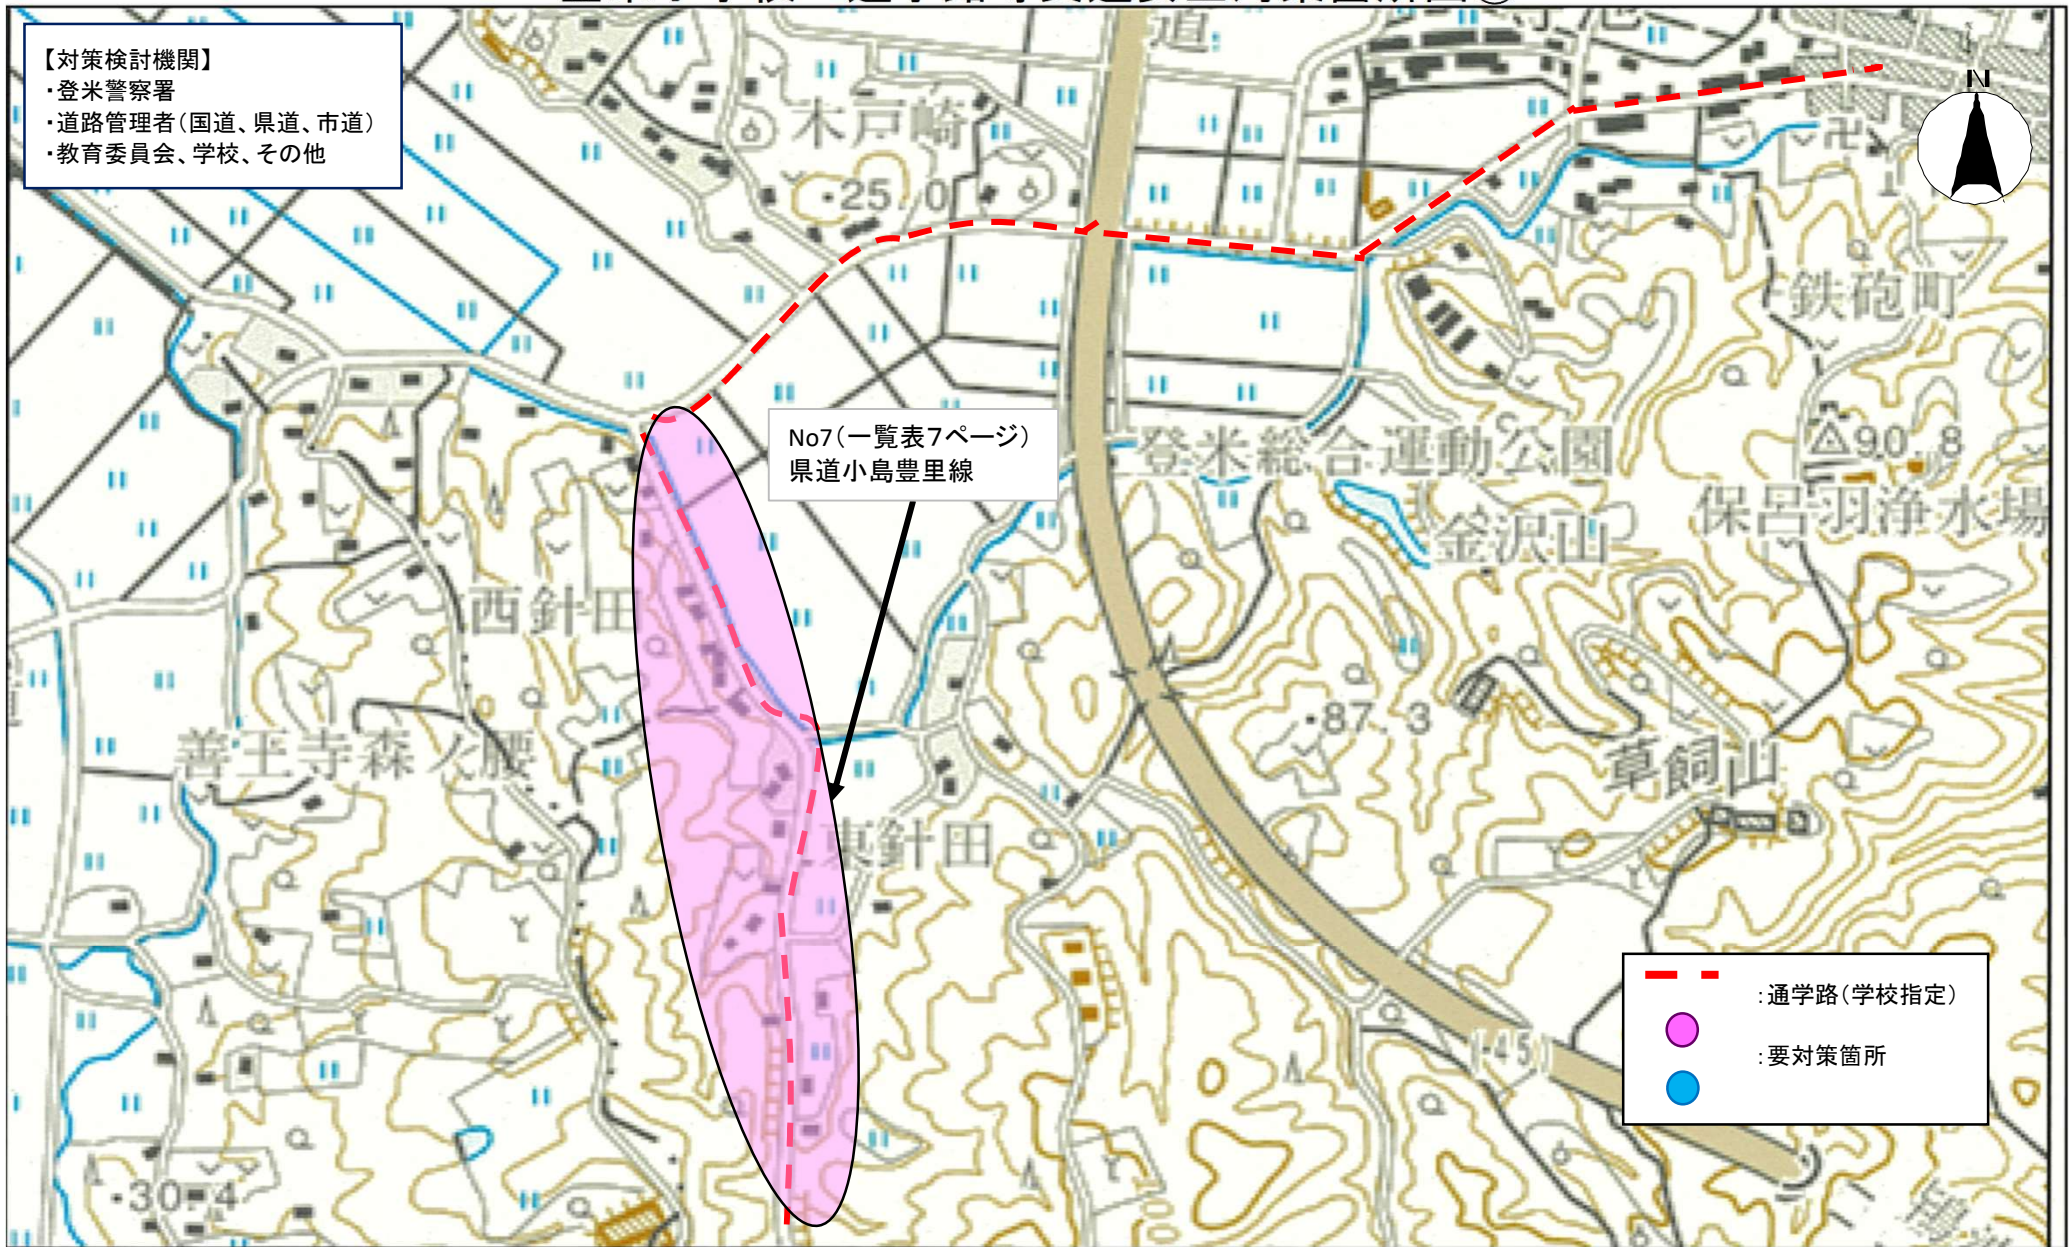

新田小学校 通学路等交通安全対策箇所図

北方小学校 通学路等交通安全対策箇所図①

北方小学校 通学路等交通安全対策箇所図②

登米小学校 通学路等交通安全対策箇所図②

石森小学校 通学路等交通安全対策箇所図

加賀野小学校 通学路等交通安全対策箇所図

宝江小学校 通学路等交通安全対策箇所図

上沼小学校 通学路等交通安全対策箇所図