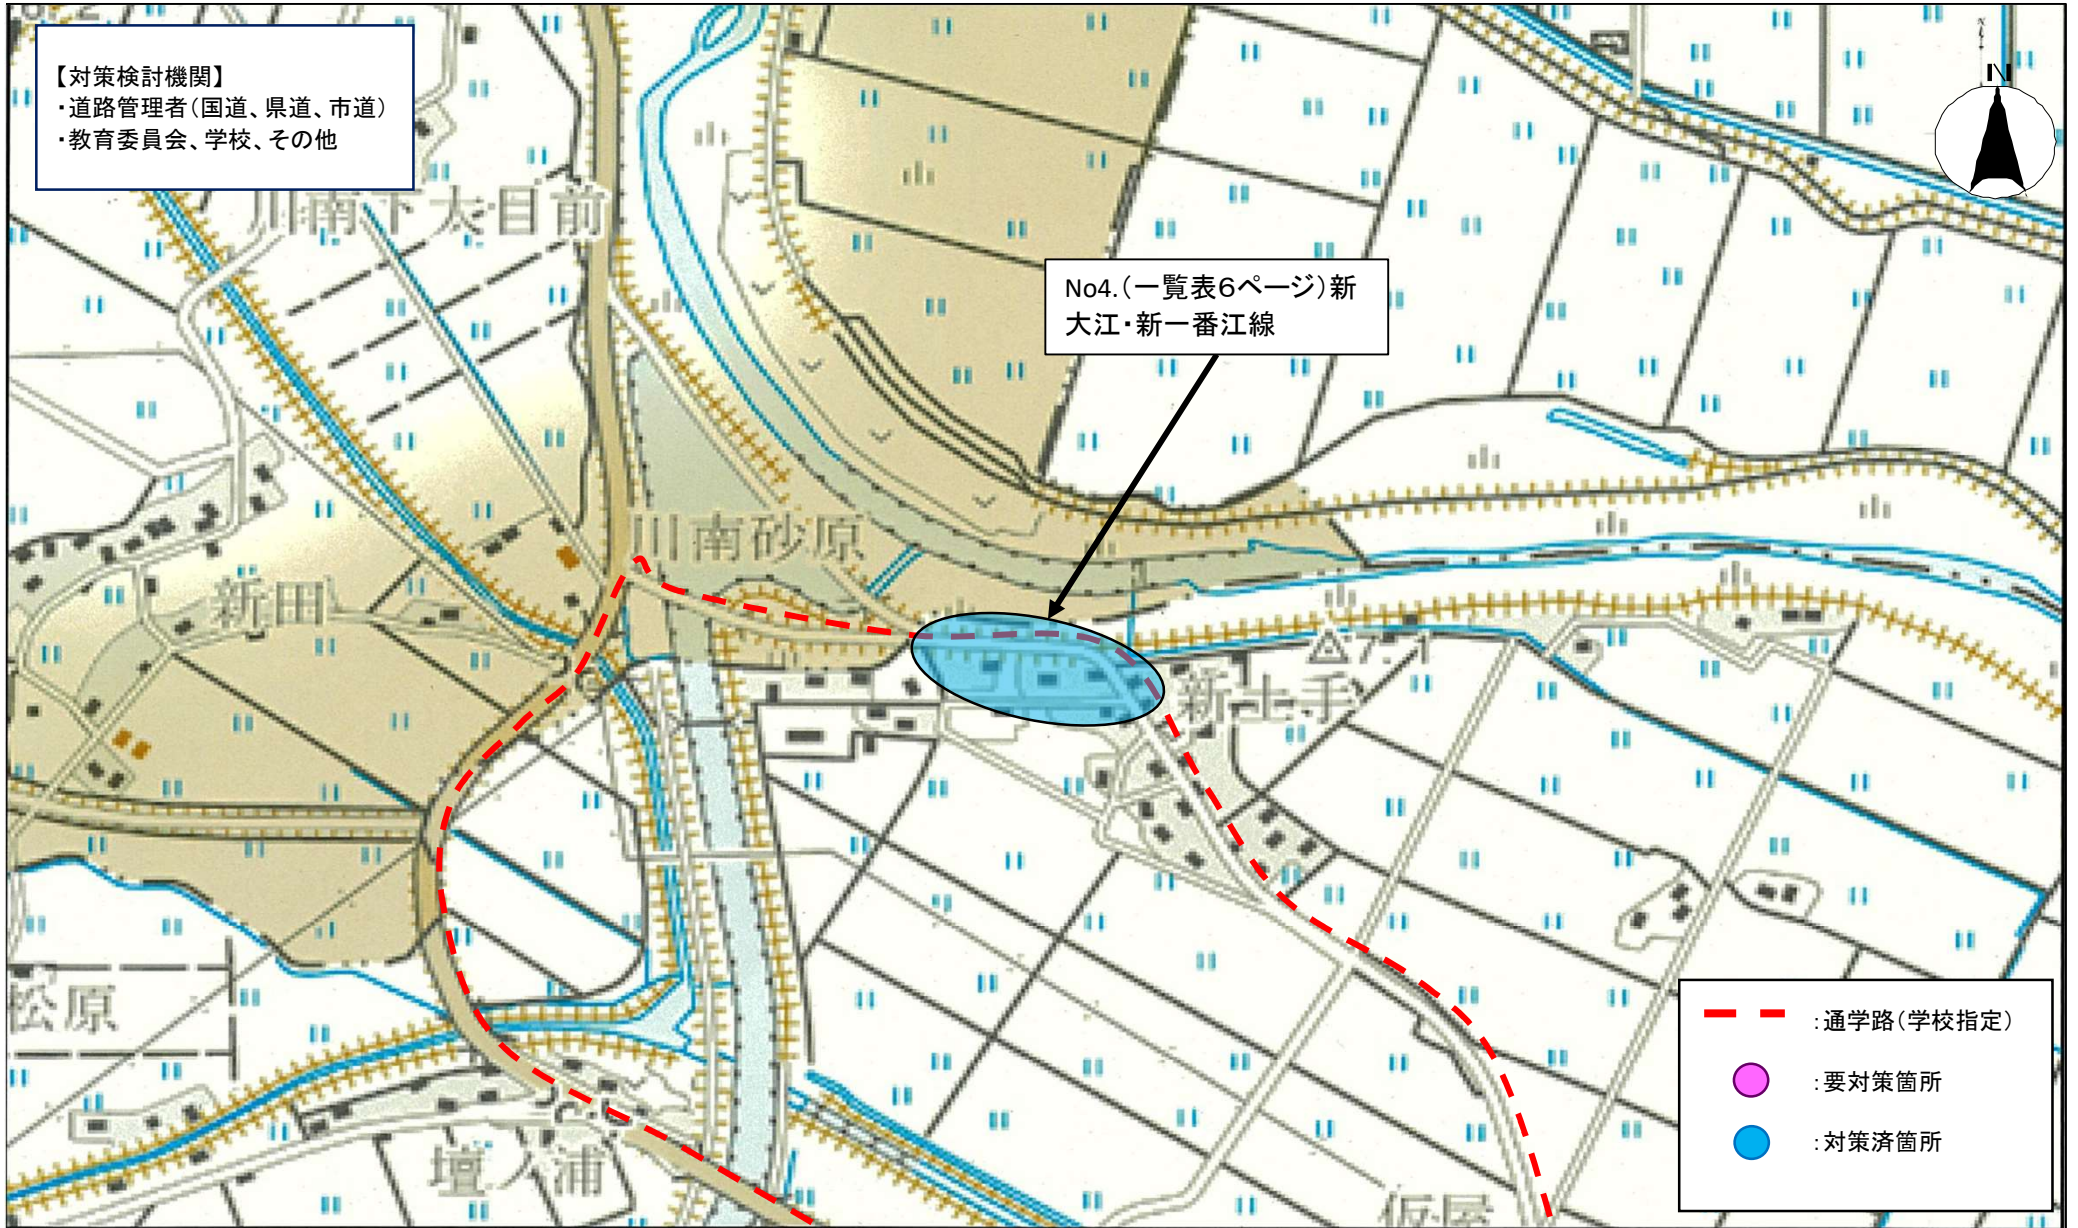

令和7年度 登米市通学路等交通安全対策箇所図

【小学校】

	学校名	町域	頁
1	登米市立佐沼小学校	迫町域	1
2	登米市立新田小学校	迫町域	5
3	登米市立北方小学校	迫町域	6
4	登米市立登米小学校	登米町域	8
5	登米市立東和小学校	東和町域	-
6	登米市立石森小学校	中田町域	10
7	登米市立加賀野小学校	中田町域	11
8	登米市立宝江小学校	中田町域	12
9	登米市立上沼小学校	中田町域	13
10	登米市立浅水小学校	中田町域	14
11	登米市立豊里小学校	豊里町域	15
12	登米市立中津山小学校	米山町域	16
13	登米市立米岡小学校	米山町域	17
14	登米市立米山東小学校	米山町域	18
15	登米市立石越小学校	石越町域	19
16	登米市立南方小学校	南方町域	20
17	登米市立西郷小学校	南方町域	21
18	登米市立東郷小学校	南方町域	22
19	登米市立津山小学校	津山町域	23

※【中学校】登米市立豊里中学校は、【小学校】13登米市立豊里小学校に含まれます。

※【小学校】登米市立東和小学校は、【中学校】4登米市立東和中学校に含まれます。

佐沼小学校 通学路等交通安全対策箇所図① (中江・萩洗・小金丁地区周辺)

佐沼小学校 通学路等交通安全対策箇所図② (南佐沼・大東・大網地区周辺)

佐沼小学校 通学路等交通安全対策箇所図③ (錦・光ヶ丘・梅ノ木周辺)

佐沼小学校 通学路等交通安全対策箇所図④ (森地区)

新田小学校 通学路等交通安全対策箇所図

北方小学校 通学路等交通安全対策箇所図①

北方小学校 通学路等交通安全対策箇所図②

登米小学校 通学路等交通安全対策箇所図②

石森小学校 通学路等交通安全対策箇所図

加賀野小学校 通学路等交通安全対策箇所図

宝江小学校 通学路等交通安全対策箇所図

上沼小学校 通学路等交通安全対策箇所図