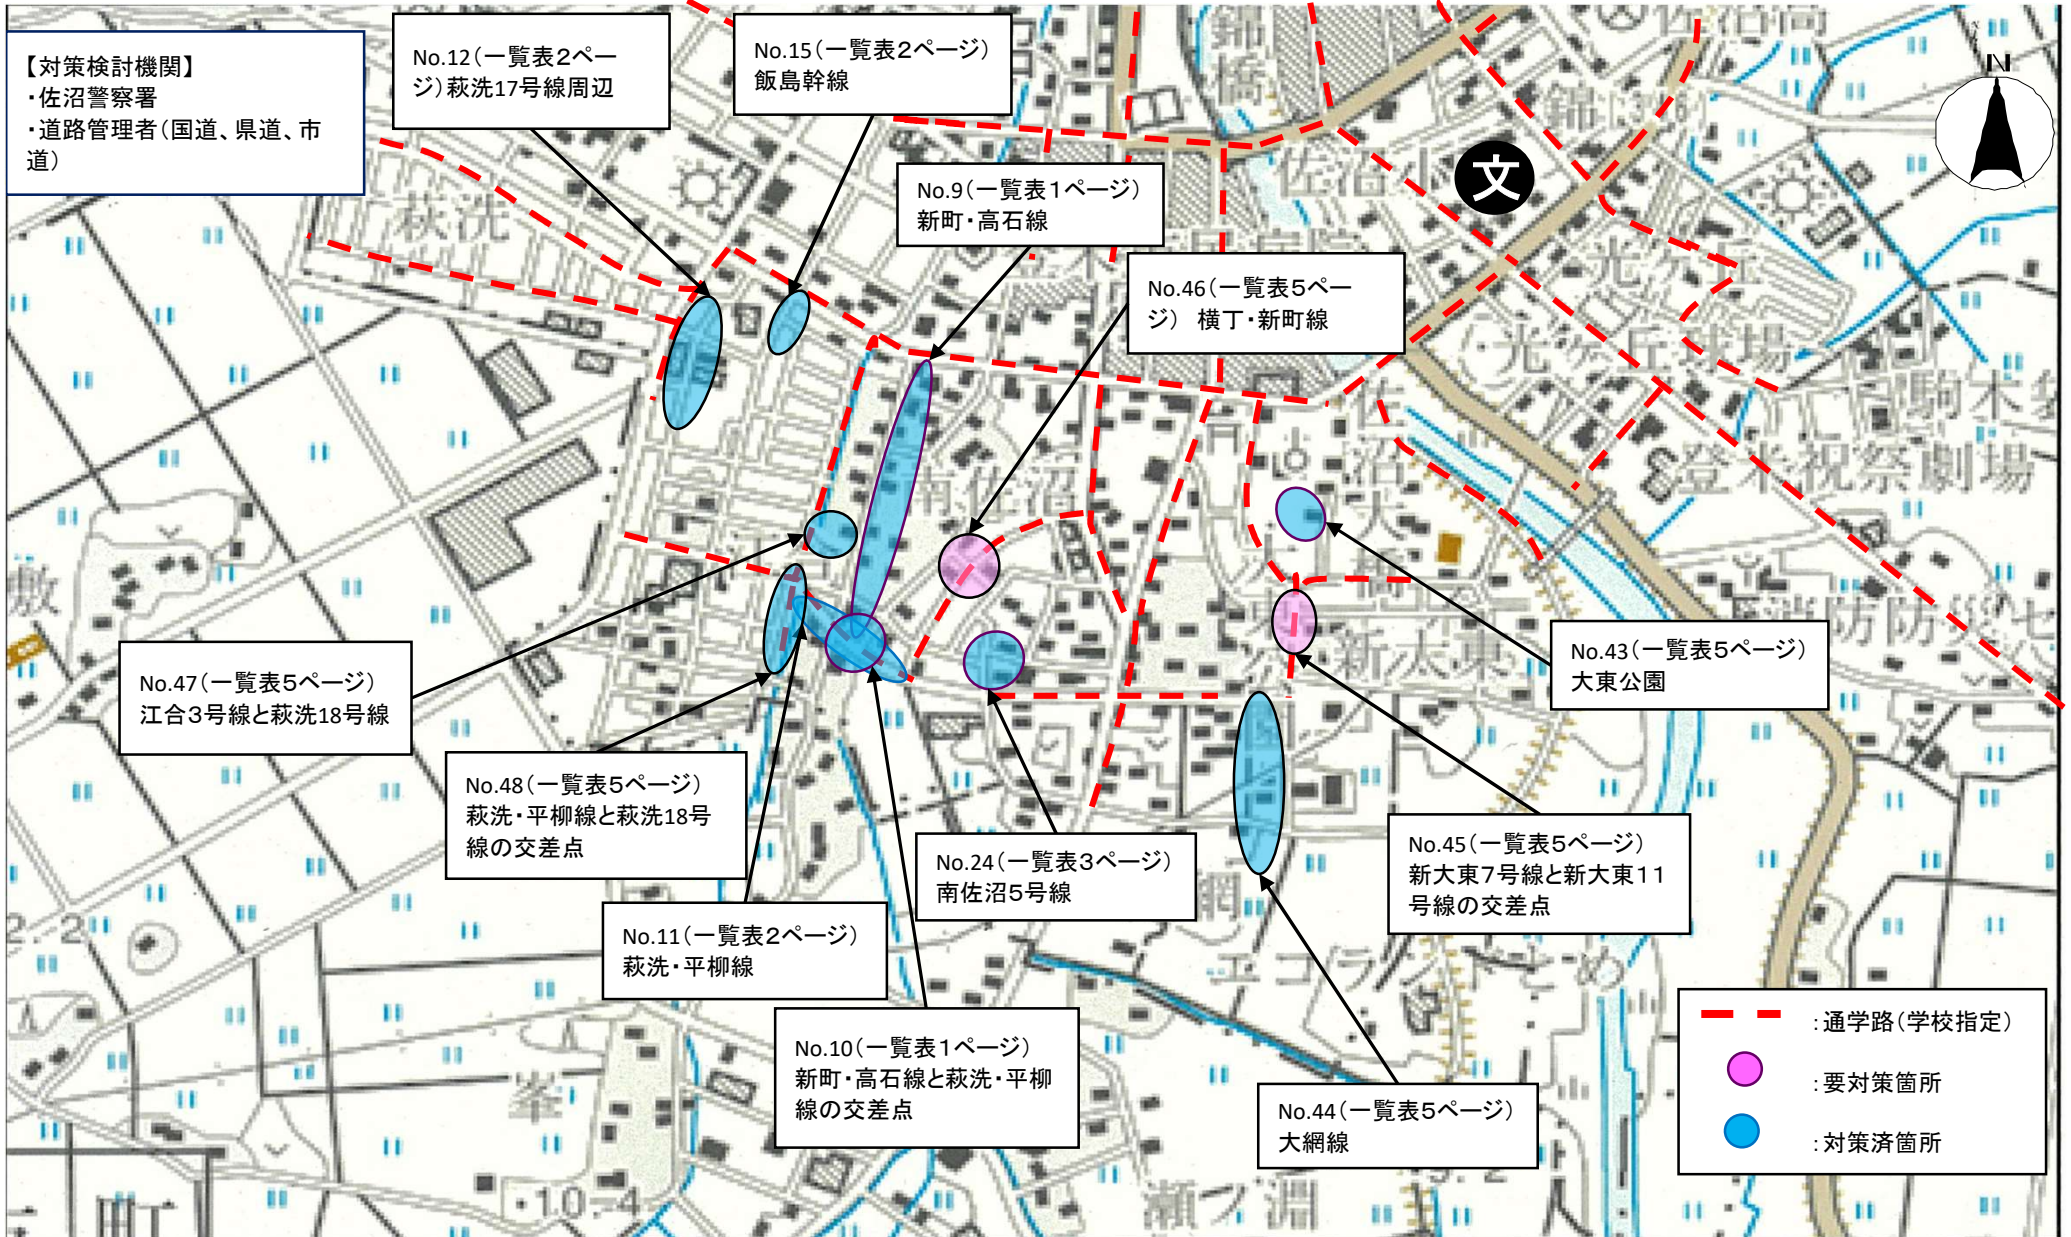

令和7年度 登米市通学路等交通安全対策箇所図

【小学校】

	学校名	町域	頁
1	登米市立佐沼小学校	迫町域	1
2	登米市立新田小学校	迫町域	5
3	登米市立北方小学校	迫町域	6
4	登米市立登米小学校	登米町域	8
5	登米市立東和小学校	東和町域	-
6	登米市立石森小学校	中田町域	10
7	登米市立加賀野小学校	中田町域	11
8	登米市立宝江小学校	中田町域	12
9	登米市立上沼小学校	中田町域	13
10	登米市立浅水小学校	中田町域	14
11	登米市立豊里小学校	豊里町域	15
12	登米市立中津山小学校	米山町域	16
13	登米市立米岡小学校	米山町域	17
14	登米市立米山東小学校	米山町域	18
15	登米市立石越小学校	石越町域	19
16	登米市立南方小学校	南方町域	20
17	登米市立西郷小学校	南方町域	21
18	登米市立東郷小学校	南方町域	22
19	登米市立津山小学校	津山町域	23

※【中学校】登米市立豊里中学校は、【小学校】13登米市立豊里小学校に含まれます。

※【小学校】登米市立東和小学校は、【中学校】4登米市立東和中学校に含まれます。

佐沼小学校 通学路等交通安全対策箇所図① (中江・萩洗・小金丁地区周辺)

佐沼小学校 通学路等交通安全対策箇所図② (南佐沼・大東・大網地区周辺)

佐沼小学校 通学路等交通安全対策箇所図③ (錦・光ヶ丘・梅ノ木周辺)

佐沼小学校 通学路等交通安全対策箇所図④ (森地区)

新田小学校 通学路等交通安全対策箇所図

北方小学校 通学路等交通安全対策箇所図①

北方小学校 通学路等交通安全対策箇所図②

登米小学校 通学路等交通安全対策箇所図②

石森小学校 通学路等交通安全対策箇所図

加賀野小学校 通学路等交通安全対策箇所図

宝江小学校 通学路等交通安全対策箇所図

上沼小学校 通学路等交通安全対策箇所図

東郷小学校 通学路等交通安全対策箇所図

津山小学校 通学路等交通安全対策箇所図① (柳津地区)

津山小学校 通学路等交通安全対策箇所図② (横山地区)

佐沼中学校 通学路等交通安全対策箇所図

新田中学校 通学路等交通安全対策箇所図

登米中学校 通学路等交通安全対策箇所図

東和小学校・東和中学校 通学路等交通安全対策箇所図

中田中学校 通学路等交通安全対策箇所図