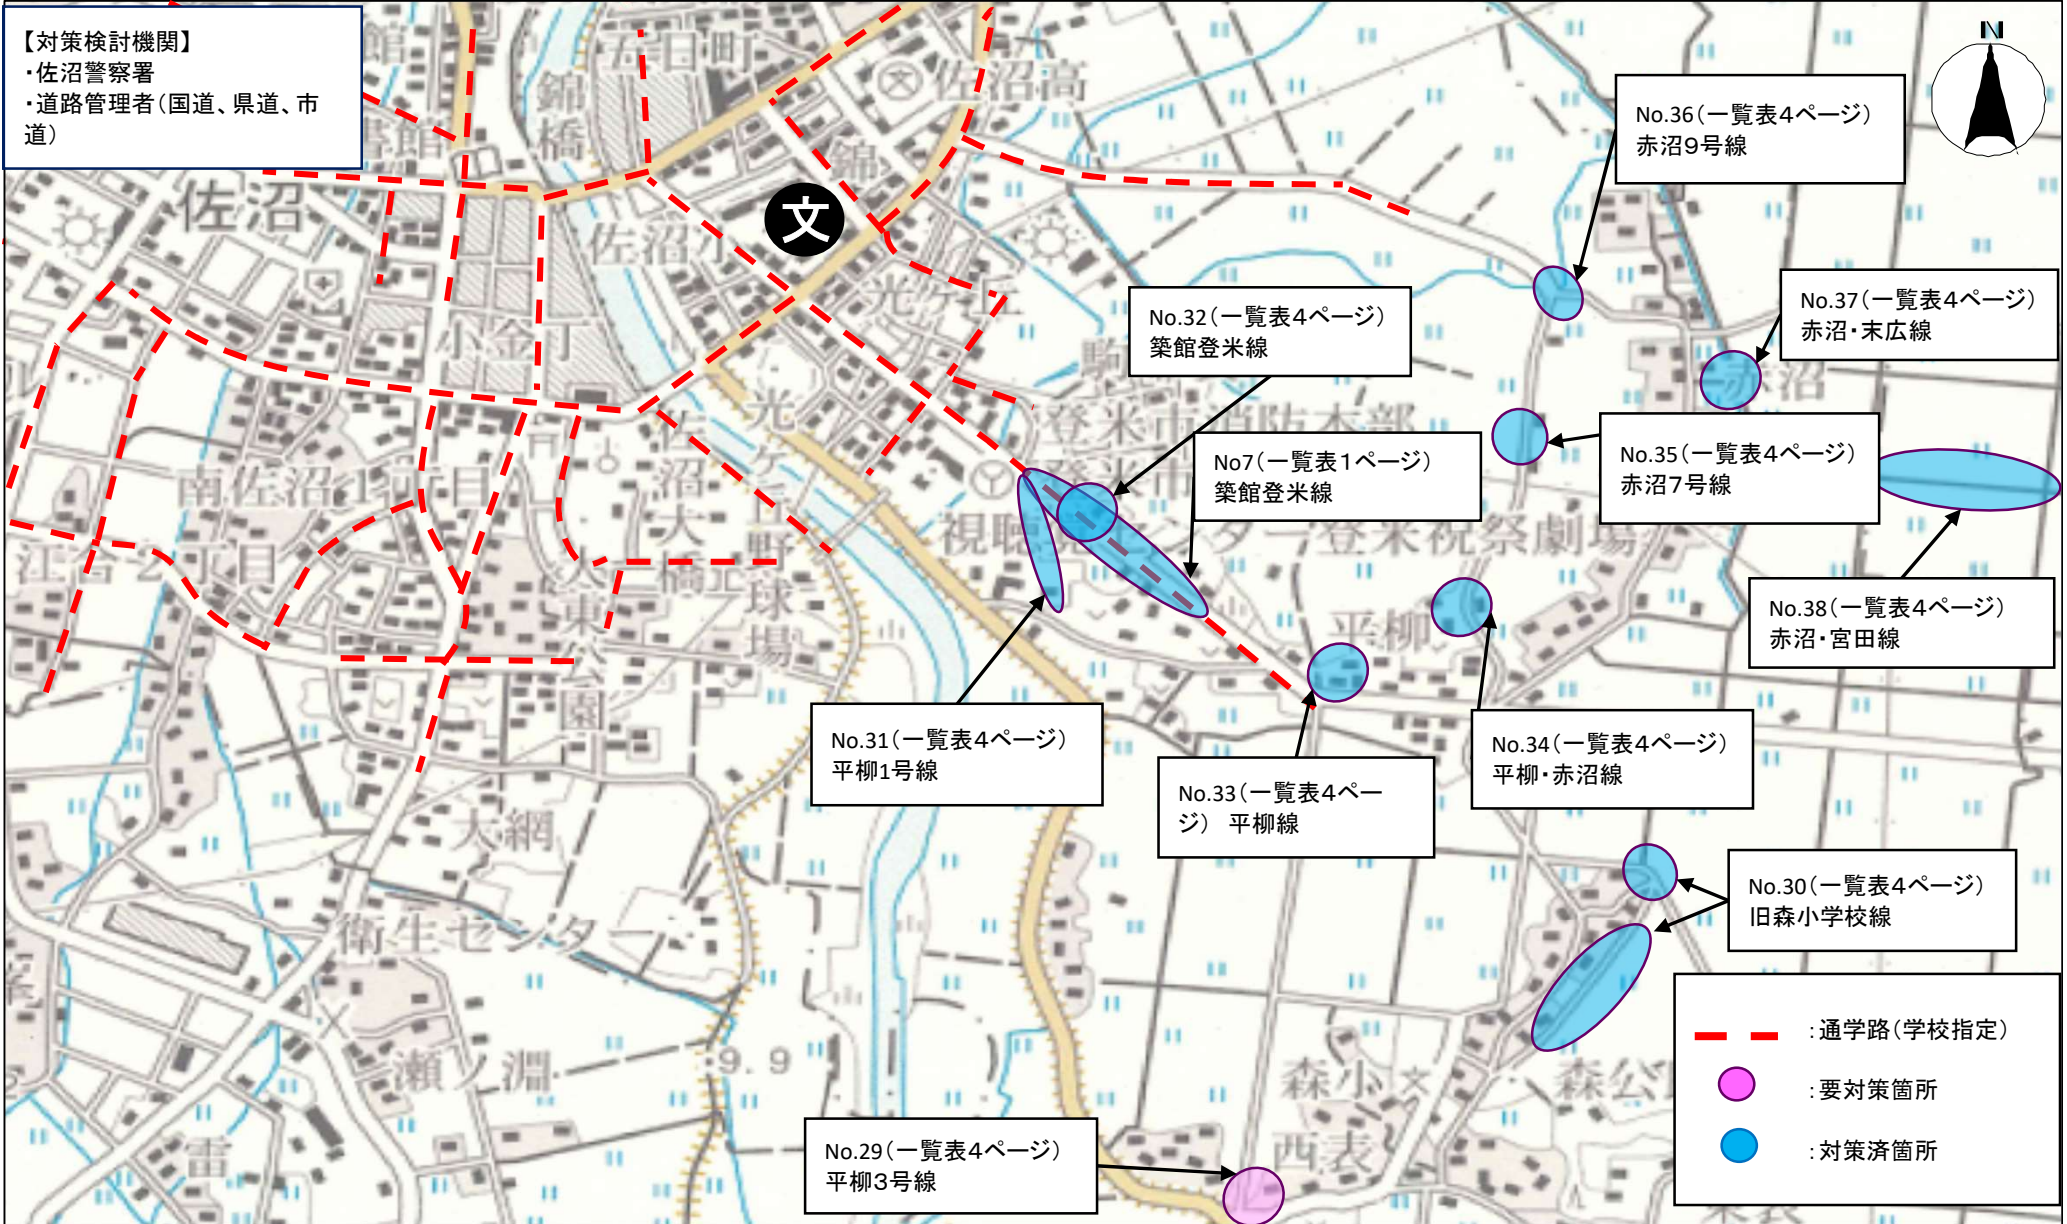

令和7年度 登米市通学路等交通安全対策箇所図

【小学校】

	学校名	町域	頁
1	登米市立佐沼小学校	迫町域	1
2	登米市立新田小学校	迫町域	5
3	登米市立北方小学校	迫町域	6
4	登米市立登米小学校	登米町域	8
5	登米市立東和小学校	東和町域	-
6	登米市立石森小学校	中田町域	10
7	登米市立加賀野小学校	中田町域	11
8	登米市立宝江小学校	中田町域	12
9	登米市立上沼小学校	中田町域	13
10	登米市立浅水小学校	中田町域	14
11	登米市立豊里小学校	豊里町域	15
12	登米市立中津山小学校	米山町域	16
13	登米市立米岡小学校	米山町域	17
14	登米市立米山東小学校	米山町域	18
15	登米市立石越小学校	石越町域	19
16	登米市立南方小学校	南方町域	20
17	登米市立西郷小学校	南方町域	21
18	登米市立東郷小学校	南方町域	22
19	登米市立津山小学校	津山町域	23

※【中学校】登米市立豊里中学校は、【小学校】13登米市立豊里小学校に含まれます。

※【小学校】登米市立東和小学校は、【中学校】4登米市立東和中学校に含まれます。

佐沼小学校 通学路等交通安全対策箇所図① (中江・萩洗・小金丁地区周辺)

佐沼小学校 通学路等交通安全対策箇所図② (南佐沼・大東・大網地区周辺)

佐沼小学校 通学路等交通安全対策箇所図③ (錦・光ヶ丘・梅ノ木周辺)

佐沼小学校 通学路等交通安全対策箇所図④ (森地区)

新田小学校 通学路等交通安全対策箇所図

北方小学校 通学路等交通安全対策箇所図①

北方小学校 通学路等交通安全対策箇所図②

登米小学校 通学路等交通安全対策箇所図②

石森小学校 通学路等交通安全対策箇所図

加賀野小学校 通学路等交通安全対策箇所図

宝江小学校 通学路等交通安全対策箇所図

上沼小学校 通学路等交通安全対策箇所図

東郷小学校 通学路等交通安全対策箇所図

津山小学校 通学路等交通安全対策箇所図① (柳津地区)

津山小学校 通学路等交通安全対策箇所図② (横山地区)

佐沼中学校 通学路等交通安全対策箇所図

新田中学校 通学路等交通安全対策箇所図

登米中学校 通学路等交通安全対策箇所図

東和小学校・東和中学校 通学路等交通安全対策箇所図

中田中学校 通学路等交通安全対策箇所図