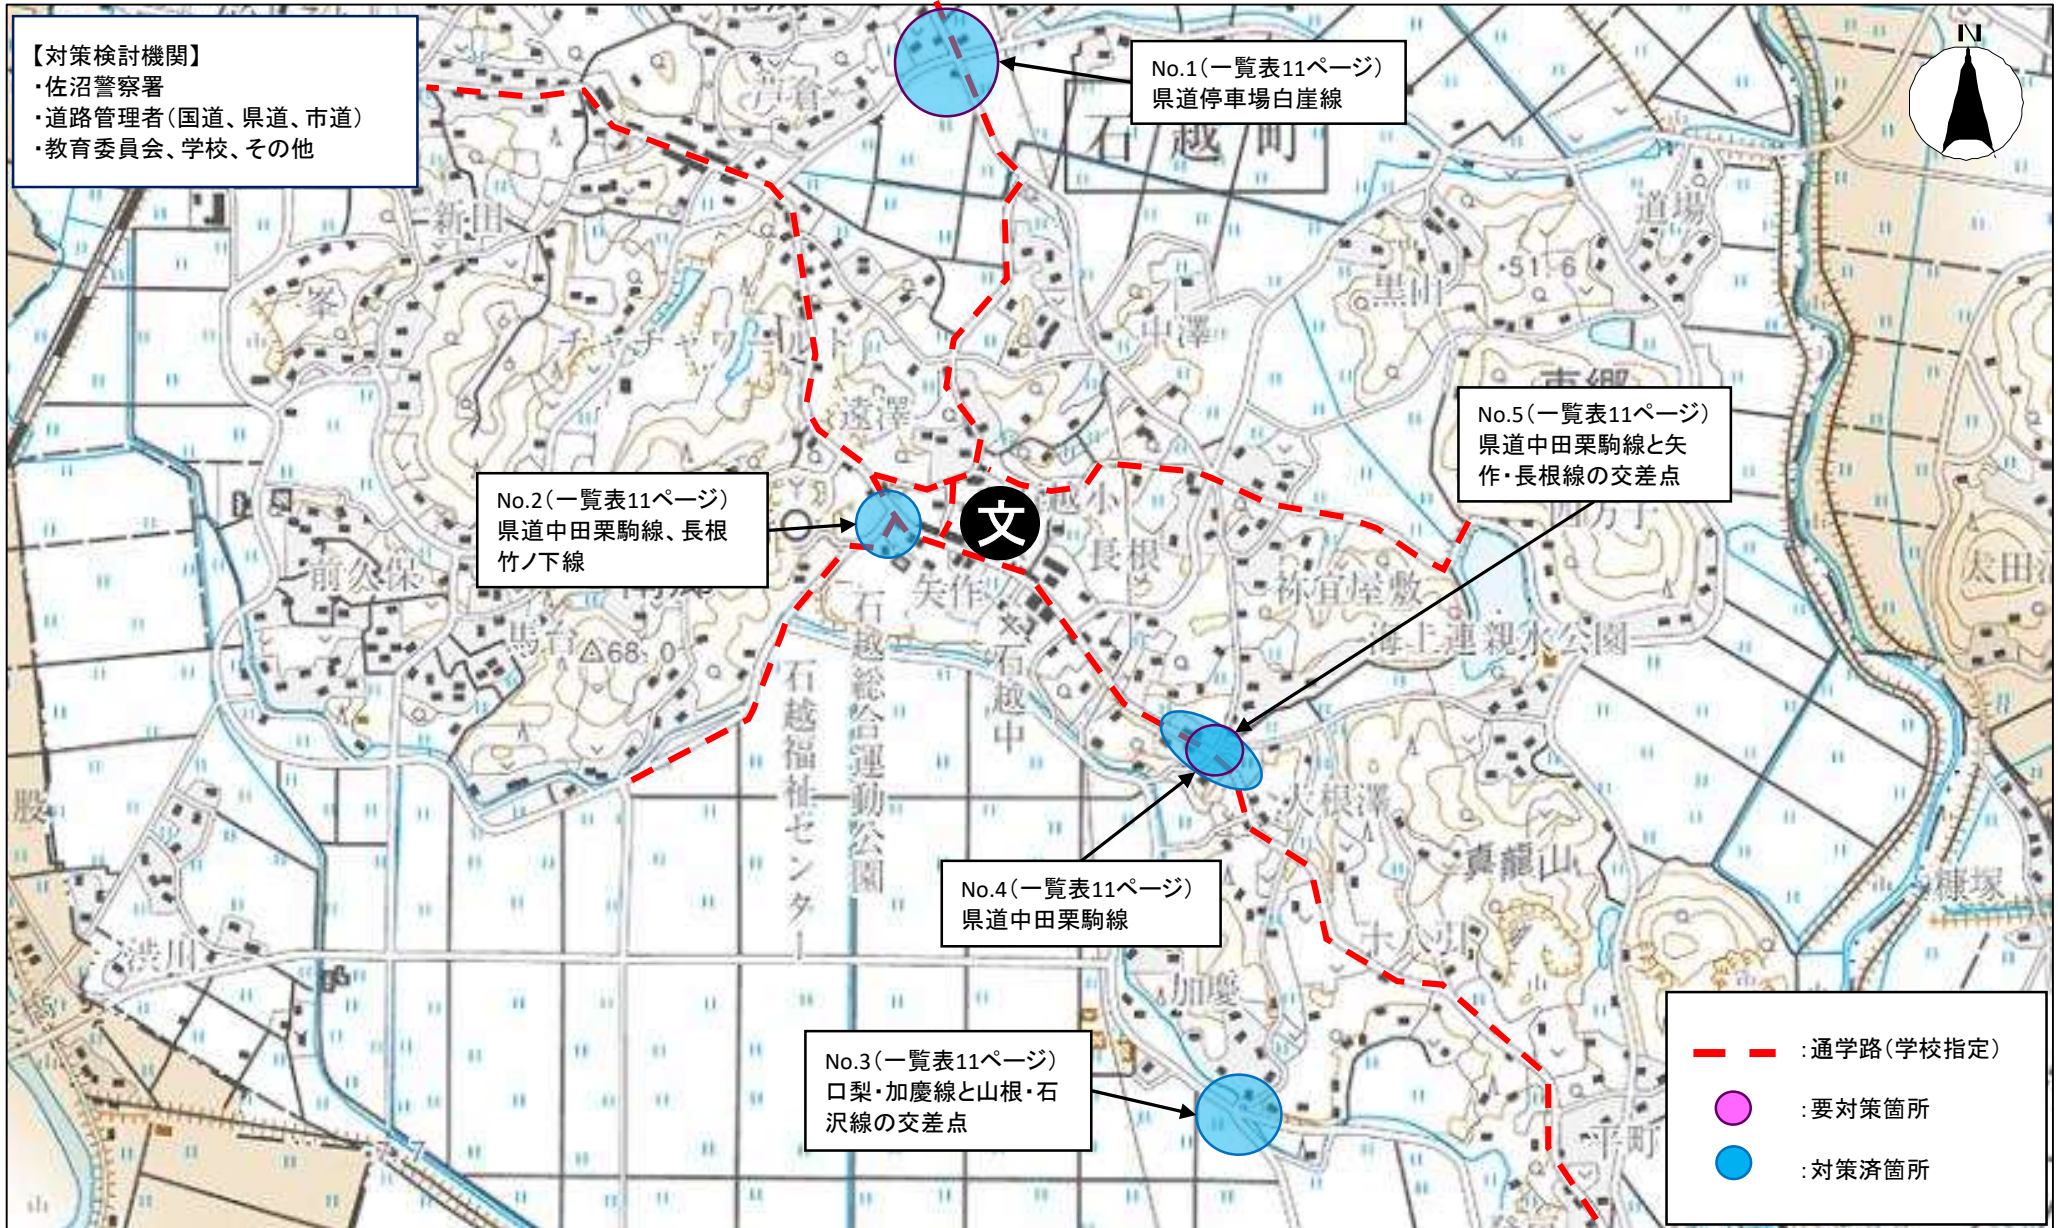

※【中学校】登米市立豊里中学校は、【小学校】13登米市立豊里小学校に含まれます。

※【小学校】登米市立東和小学校は、【中学校】4登米市立東和中学校に含まれます。

佐沼小学校 通学路等交通安全対策箇所図① (中江・萩洗・小金丁地区周辺)

佐沼小学校 通学路等交通安全対策箇所図② (南佐沼・大東・大網地区周辺)

佐沼小学校 通学路等交通安全対策箇所図③ (錦・光ヶ丘・梅ノ木周辺)

佐沼小学校 通学路等交通安全対策箇所図④ (森地区)

新田小学校 通学路等交通安全対策箇所図

北方小学校 通学路等交通安全対策箇所図①

北方小学校 通学路等交通安全対策箇所図②

登米小学校 通学路等交通安全対策箇所図②

石森小学校 通学路等交通安全対策箇所図

加賀野小学校 通学路等交通安全対策箇所図

宝江小学校 通学路等交通安全対策箇所図

上沼小学校 通学路等交通安全対策箇所図

浅水小学校 通学路等交通安全対策箇所図

豊里小・中学校 通学路等交通安全対策箇所図

中津山小学校 通学路等交通安全対策箇所図

米岡小学校 通学路等交通安全対策箇所図

米山東小学校 通学路等交通安全対策箇所図

石越小学校 通学路等交通安全対策箇所図

南方小学校 通学路等交通安全対策箇所図

西郷小学校 通学路等交通安全対策箇所図

東郷小学校 通学路等交通安全対策箇所図

津山小学校 通学路等交通安全対策箇所図① (柳津地区)

津山小学校 通学路等交通安全対策箇所図② (横山地区)

佐沼中学校 通学路等交通安全対策箇所図

新田中学校 通学路等交通安全対策箇所図

登米中学校 通学路等交通安全対策箇所図

東和小学校・東和中学校 通学路等交通安全対策箇所図

中田中学校 通学路等交通安全対策箇所図