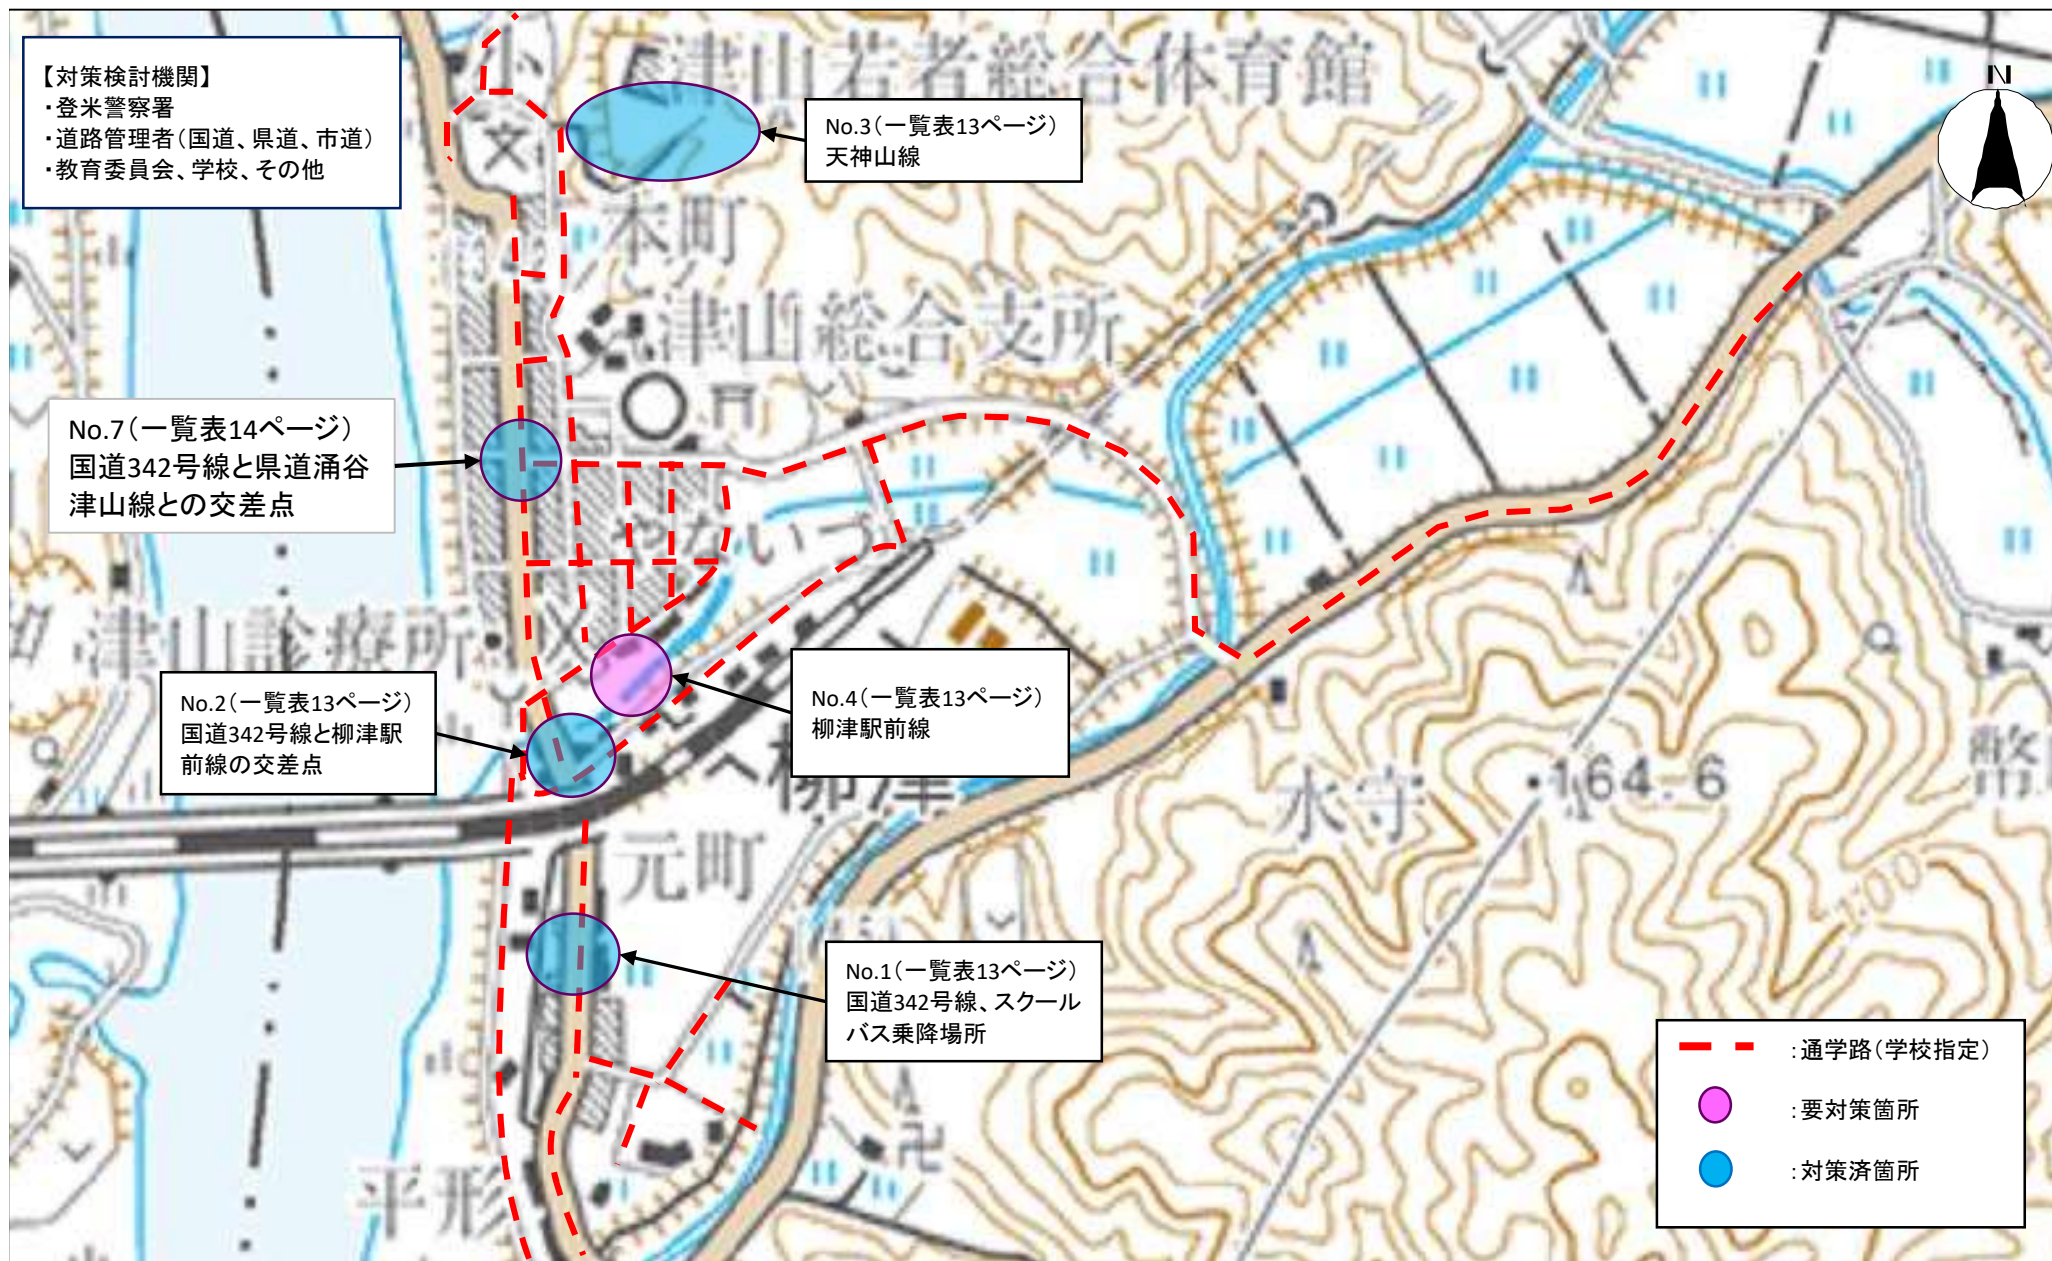

浅水小学校 通学路等交通安全対策箇所図

豊里小・中学校 通学路等交通安全対策箇所図

中津山小学校 通学路等交通安全対策箇所図

米岡小学校 通学路等交通安全対策箇所図

米山東小学校 通学路等交通安全対策箇所図

石越小学校 通学路等交通安全対策箇所図

南方小学校 通学路等交通安全対策箇所図

西郷小学校 通学路等交通安全対策箇所図

東郷小学校 通学路等交通安全対策箇所図

津山小学校 通学路等交通安全対策箇所図① (柳津地区)

津山小学校 通学路等交通安全対策箇所図② (横山地区)

佐沼中学校 通学路等交通安全対策箇所図

新田中学校 通学路等交通安全対策箇所図

登米中学校 通学路等交通安全対策箇所図

東和小学校・東和中学校 通学路等交通安全対策箇所図

中田中学校 通学路等交通安全対策箇所図