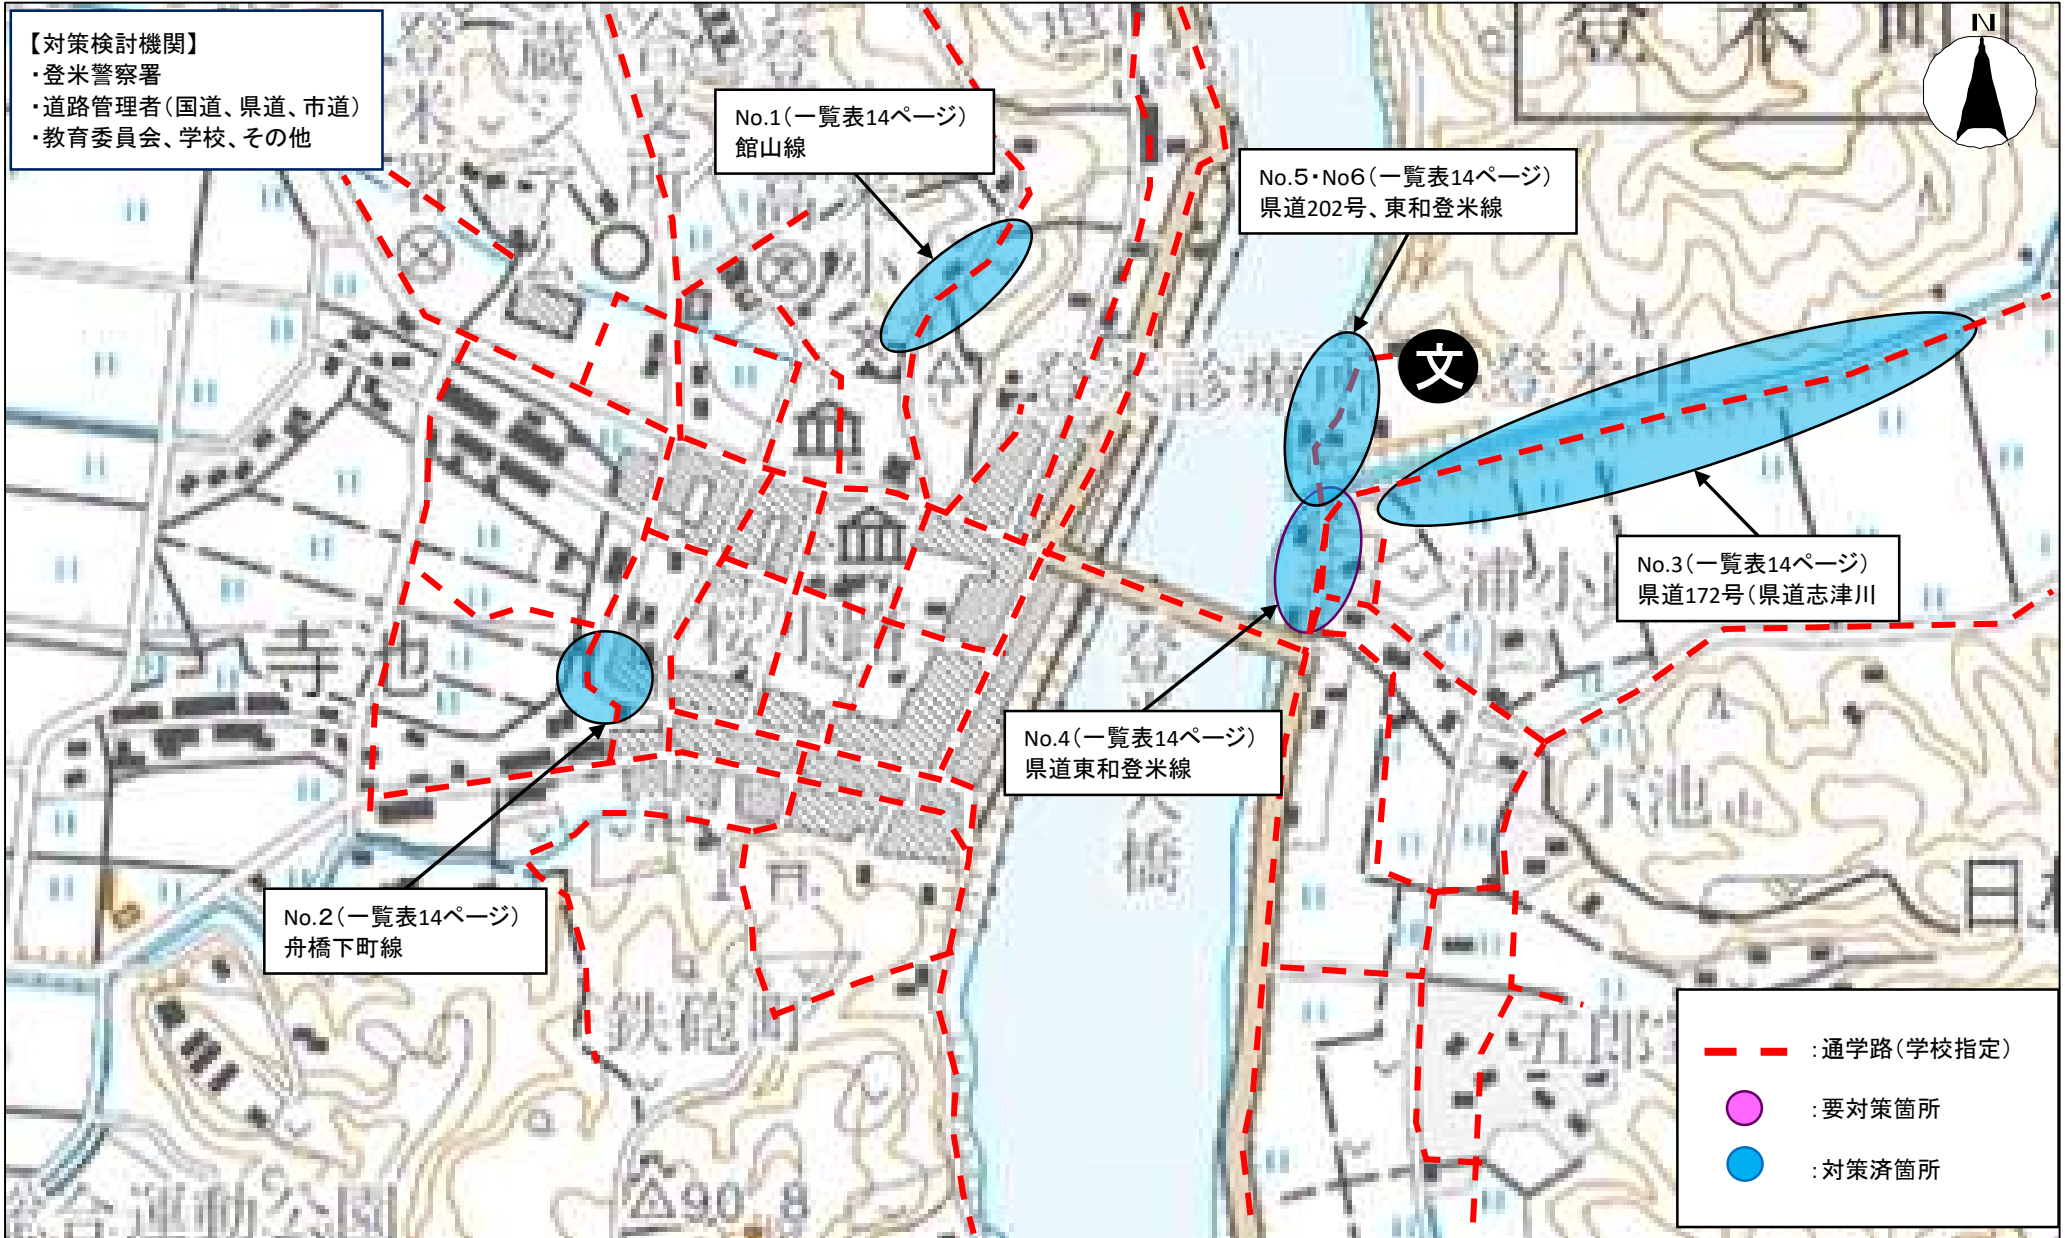

令和7年度 登米市通学路等交通安全対策箇所図

【小学校】

	学校名	町域	頁
1	登米市立佐沼小学校	迫町域	1
2	登米市立新田小学校	迫町域	5
3	登米市立北方小学校	迫町域	6
4	登米市立登米小学校	登米町域	8
5	登米市立東和小学校	東和町域	-
6	登米市立石森小学校	中田町域	10
7	登米市立加賀野小学校	中田町域	11
8	登米市立宝江小学校	中田町域	12
9	登米市立上沼小学校	中田町域	13
10	登米市立浅水小学校	中田町域	14
11	登米市立豊里小学校	豊里町域	15
12	登米市立中津山小学校	米山町域	16
13	登米市立米岡小学校	米山町域	17
14	登米市立米山東小学校	米山町域	18
15	登米市立石越小学校	石越町域	19
16	登米市立南方小学校	南方町域	20
17	登米市立西郷小学校	南方町域	21
18	登米市立東郷小学校	南方町域	22
19	登米市立津山小学校	津山町域	23

浅水小学校 通学路等交通安全対策箇所図

豊里小・中学校 通学路等交通安全対策箇所図

中津山小学校 通学路等交通安全対策箇所図

米岡小学校 通学路等交通安全対策箇所図

米山東小学校 通学路等交通安全対策箇所図

石越小学校 通学路等交通安全対策箇所図

南方小学校 通学路等交通安全対策箇所図

西郷小学校 通学路等交通安全対策箇所図

東郷小学校 通学路等交通安全対策箇所図

津山小学校 通学路等交通安全対策箇所図① (柳津地区)

津山小学校 通学路等交通安全対策箇所図② (横山地区)

佐沼中学校 通学路等交通安全対策箇所図

新田中学校 通学路等交通安全対策箇所図

登米中学校 通学路等交通安全対策箇所図

東和小学校・東和中学校 通学路等交通安全対策箇所図

中田中学校 通学路等交通安全対策箇所図

米山中学校 通学路等交通安全対策箇所図

石越中学校 通学路等交通安全対策箇所図

南方中学校 通学路等交通安全対策箇所図

津山中学校 通学路等交通安全対策箇所図