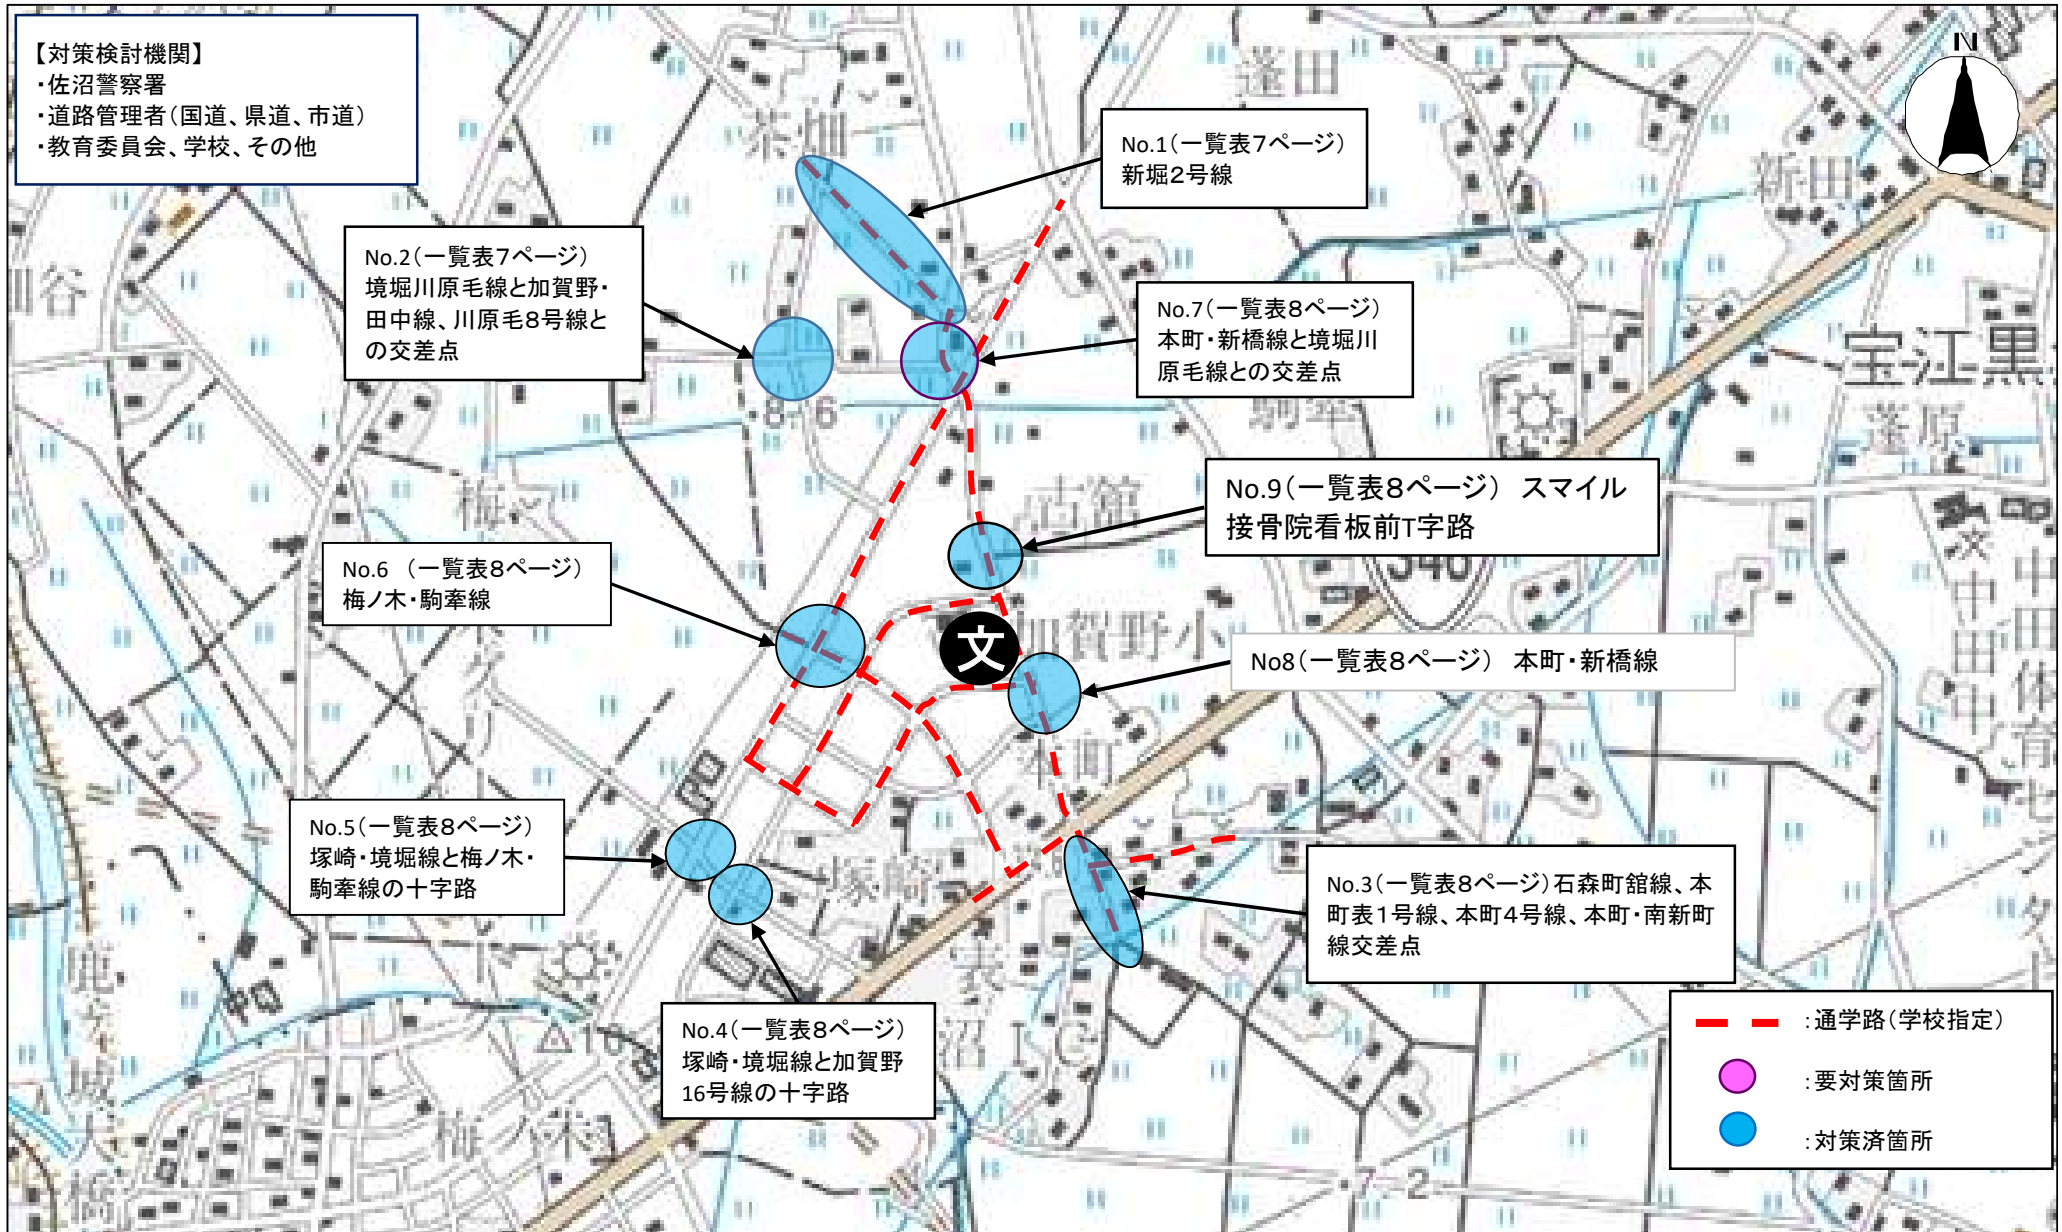

令和7年度 登米市通学路等交通安全対策箇所図

【小学校】

	学校名	町域	頁
1	登米市立佐沼小学校	迫町域	1
2	登米市立新田小学校	迫町域	5
3	登米市立北方小学校	迫町域	6
4	登米市立登米小学校	登米町域	8
5	登米市立東和小学校	東和町域	-
6	登米市立石森小学校	中田町域	10
7	登米市立加賀野小学校	中田町域	11
8	登米市立宝江小学校	中田町域	12
9	登米市立上沼小学校	中田町域	13
10	登米市立浅水小学校	中田町域	14
11	登米市立豊里小学校	豊里町域	15
12	登米市立中津山小学校	米山町域	16
13	登米市立米岡小学校	米山町域	17
14	登米市立米山東小学校	米山町域	18
15	登米市立石越小学校	石越町域	19
16	登米市立南方小学校	南方町域	20
17	登米市立西郷小学校	南方町域	21
18	登米市立東郷小学校	南方町域	22
19	登米市立津山小学校	津山町域	23

新田小学校 通学路等交通安全対策箇所図

北方小学校 通学路等交通安全対策箇所図①

北方小学校 通学路等交通安全対策箇所図②

登米小学校 通学路等交通安全対策箇所図②

石森小学校 通学路等交通安全対策箇所図

加賀野小学校 通学路等交通安全対策箇所図

宝江小学校 通学路等交通安全対策箇所図

上沼小学校 通学路等交通安全対策箇所図

浅水小学校 通学路等交通安全対策箇所図

豊里小・中学校 通学路等交通安全対策箇所図

中津山小学校 通学路等交通安全対策箇所図

米岡小学校 通学路等交通安全対策箇所図

米山東小学校 通学路等交通安全対策箇所図

石越小学校 通学路等交通安全対策箇所図

南方小学校 通学路等交通安全対策箇所図

西郷小学校 通学路等交通安全対策箇所図

東郷小学校 通学路等交通安全対策箇所図

津山小学校 通学路等交通安全対策箇所図① (柳津地区)

津山小学校 通学路等交通安全対策箇所図② (横山地区)

佐沼中学校 通学路等交通安全対策箇所図

新田中学校 通学路等交通安全対策箇所図

登米中学校 通学路等交通安全対策箇所図

東和小学校・東和中学校 通学路等交通安全対策箇所図

中田中学校 通学路等交通安全対策箇所図