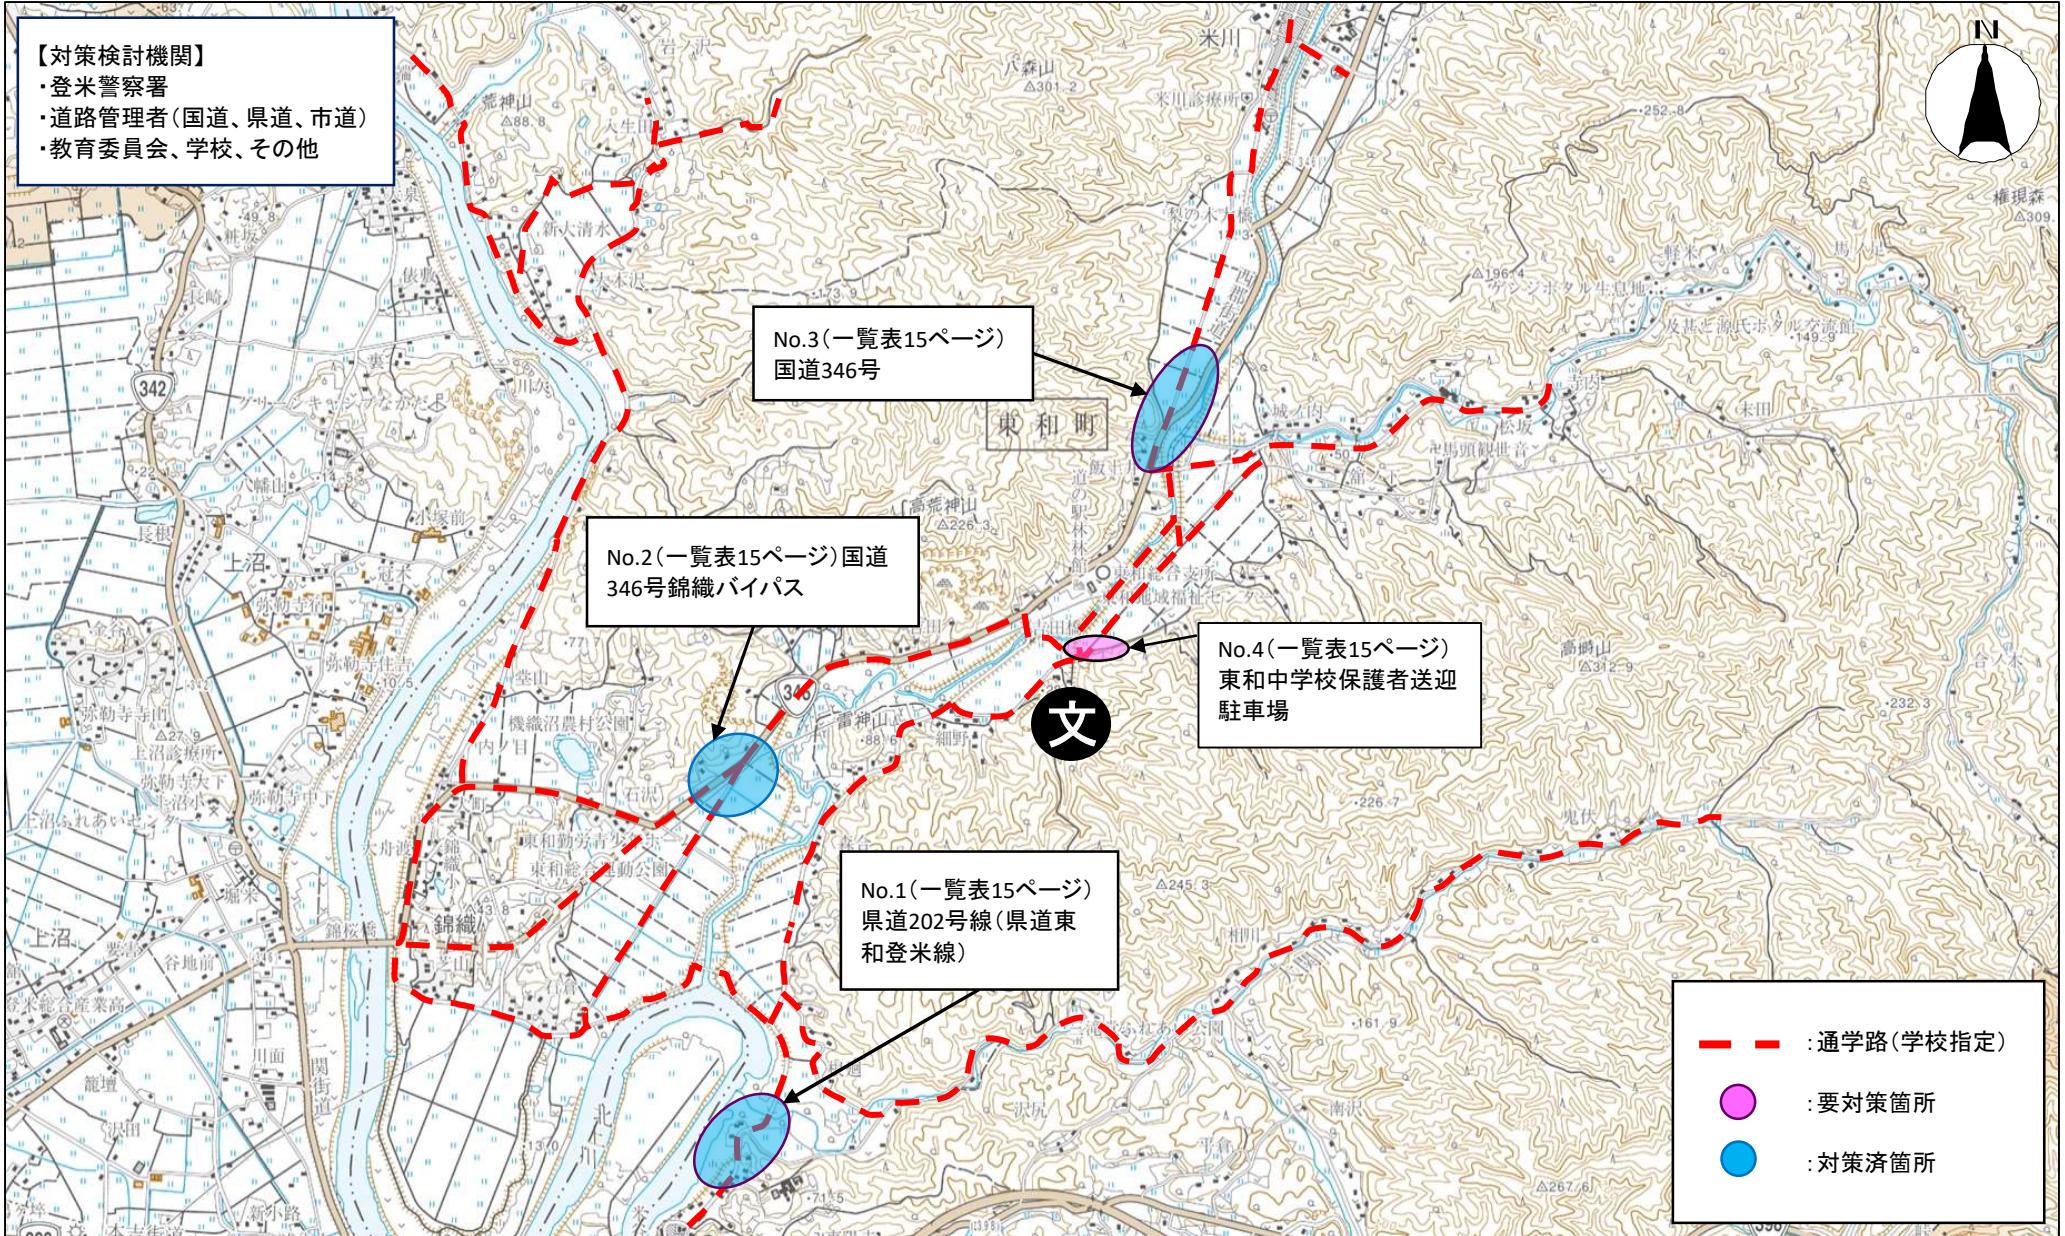

令和7年度 登米市通学路等交通安全対策箇所図

【小学校】

	学校名	町域	頁
1	登米市立佐沼小学校	迫町域	1
2	登米市立新田小学校	迫町域	5
3	登米市立北方小学校	迫町域	6
4	登米市立登米小学校	登米町域	8
5	登米市立東和小学校	東和町域	-
6	登米市立石森小学校	中田町域	10
7	登米市立加賀野小学校	中田町域	11
8	登米市立宝江小学校	中田町域	12
9	登米市立上沼小学校	中田町域	13
10	登米市立浅水小学校	中田町域	14
11	登米市立豊里小学校	豊里町域	15
12	登米市立中津山小学校	米山町域	16
13	登米市立米岡小学校	米山町域	17
14	登米市立米山東小学校	米山町域	18
15	登米市立石越小学校	石越町域	19
16	登米市立南方小学校	南方町域	20
17	登米市立西郷小学校	南方町域	21
18	登米市立東郷小学校	南方町域	22
19	登米市立津山小学校	津山町域	23

新田小学校 通学路等交通安全対策箇所図

北方小学校 通学路等交通安全対策箇所図①

北方小学校 通学路等交通安全対策箇所図②

登米小学校 通学路等交通安全対策箇所図②

石森小学校 通学路等交通安全対策箇所図

加賀野小学校 通学路等交通安全対策箇所図

宝江小学校 通学路等交通安全対策箇所図

上沼小学校 通学路等交通安全対策箇所図

東郷小学校 通学路等交通安全対策箇所図

津山小学校 通学路等交通安全対策箇所図① (柳津地区)

津山小学校 通学路等交通安全対策箇所図② (横山地区)

佐沼中学校 通学路等交通安全対策箇所図

新田中学校 通学路等交通安全対策箇所図

登米中学校 通学路等交通安全対策箇所図

東和小学校・東和中学校 通学路等交通安全対策箇所図

中田中学校 通学路等交通安全対策箇所図

米山中学校 通学路等交通安全対策箇所図

石越中学校 通学路等交通安全対策箇所図

南方中学校 通学路等交通安全対策箇所図

津山中学校 通学路等交通安全対策箇所図