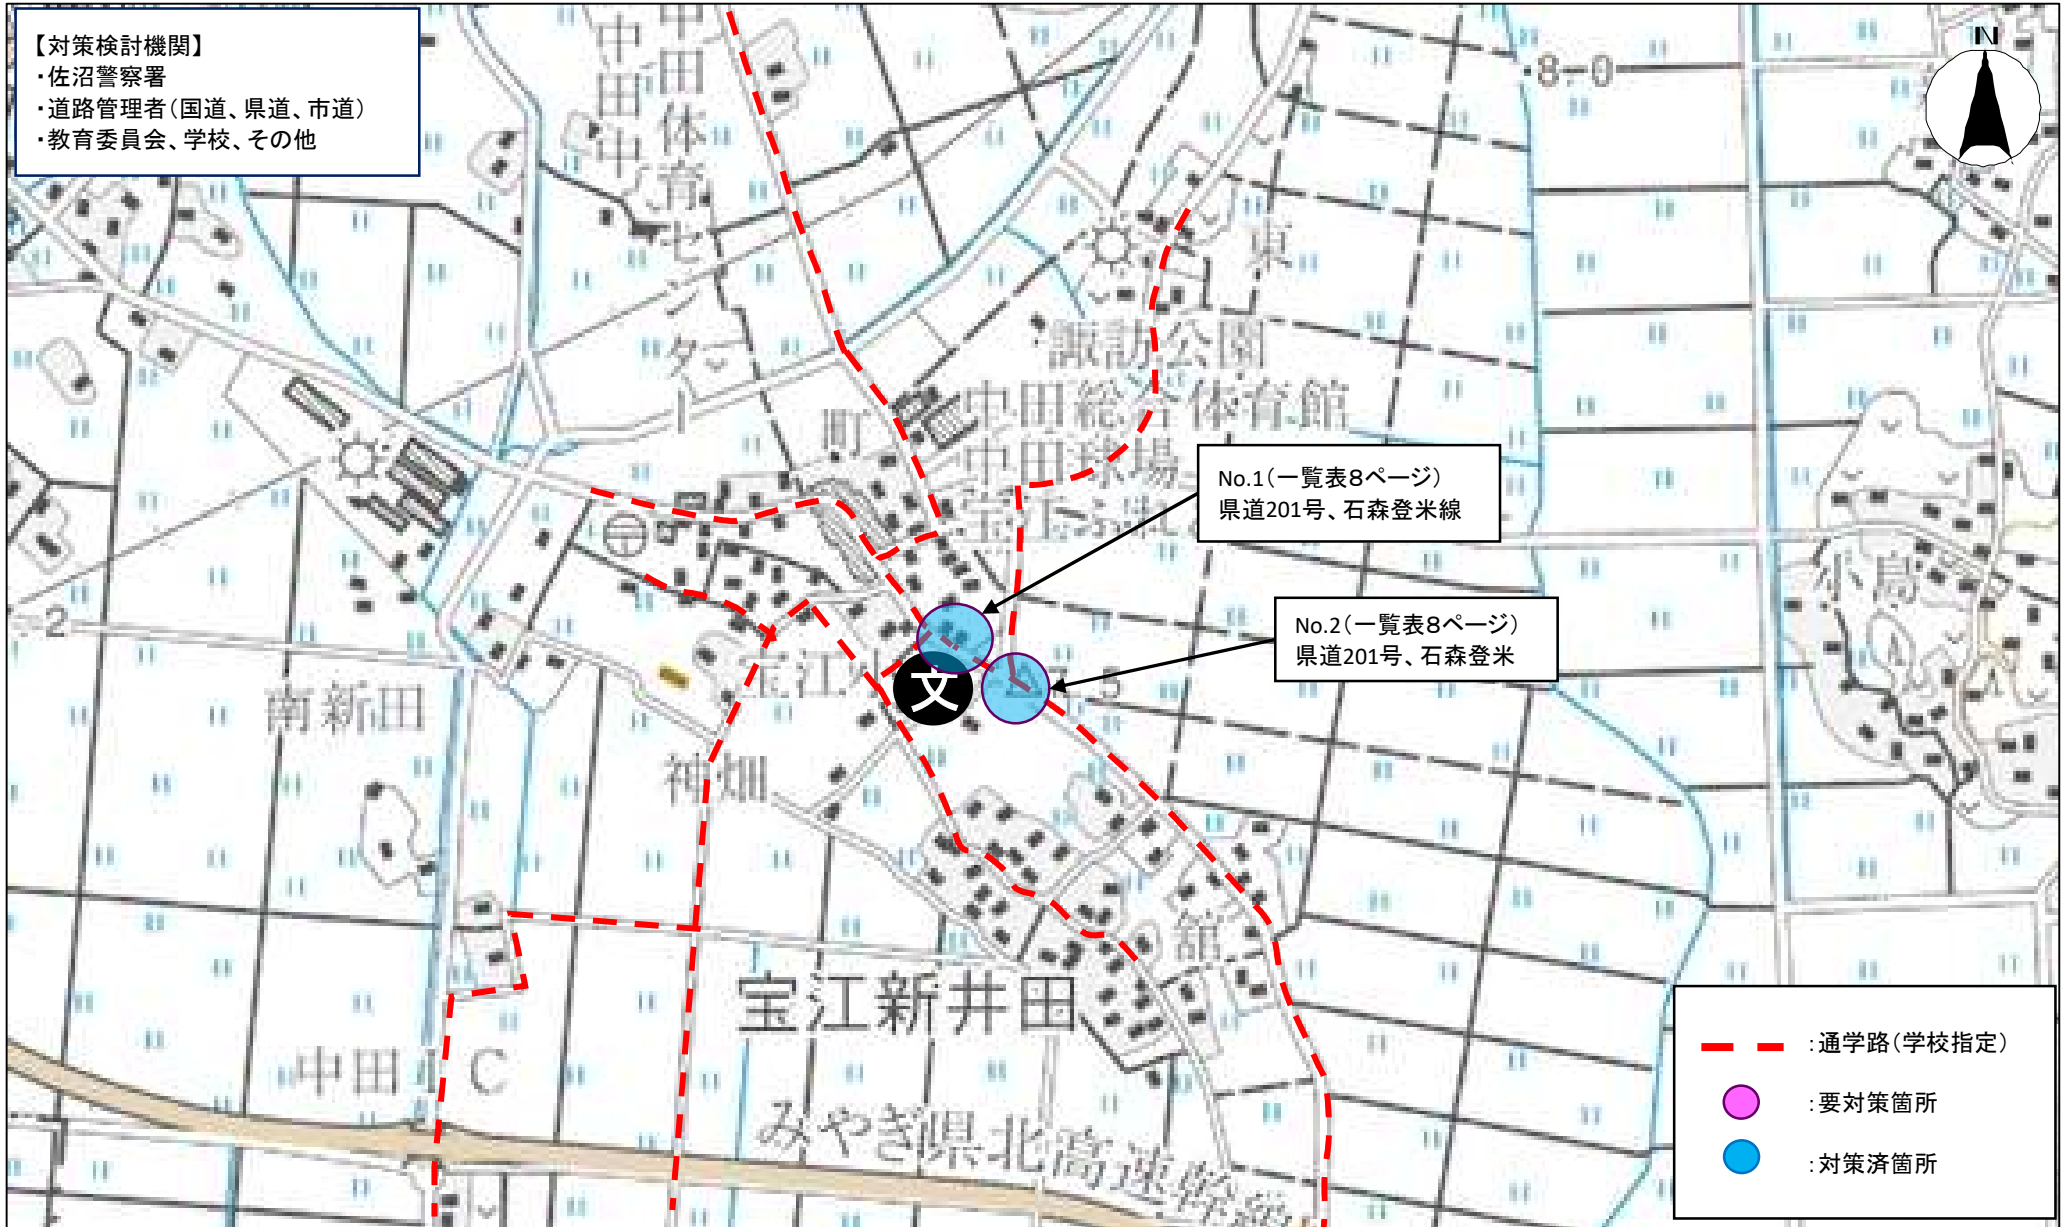

※【中学校】登米市立豊里中学校は、【小学校】13登米市立豊里小学校に含まれます。

※【小学校】登米市立東和小学校は、【中学校】4登米市立東和中学校に含まれます。

佐沼小学校 通学路等交通安全対策箇所図① (中江・萩洗・小金丁地区周辺)

佐沼小学校 通学路等交通安全対策箇所図② (南佐沼・大東・大網地区周辺)

佐沼小学校 通学路等交通安全対策箇所図③ (錦・光ヶ丘・梅ノ木周辺)

佐沼小学校 通学路等交通安全対策箇所図④ (森地区)

新田小学校 通学路等交通安全対策箇所図

北方小学校 通学路等交通安全対策箇所図①

北方小学校 通学路等交通安全対策箇所図②

登米小学校 通学路等交通安全対策箇所図②

石森小学校 通学路等交通安全対策箇所図

加賀野小学校 通学路等交通安全対策箇所図

宝江小学校 通学路等交通安全対策箇所図

上沼小学校 通学路等交通安全対策箇所図

浅水小学校 通学路等交通安全対策箇所図

豊里小・中学校 通学路等交通安全対策箇所図

中津山小学校 通学路等交通安全対策箇所図

米岡小学校 通学路等交通安全対策箇所図

米山東小学校 通学路等交通安全対策箇所図

石越小学校 通学路等交通安全対策箇所図

南方小学校 通学路等交通安全対策箇所図

西郷小学校 通学路等交通安全対策箇所図

東郷小学校 通学路等交通安全対策箇所図

津山小学校 通学路等交通安全対策箇所図① (柳津地区)

津山小学校 通学路等交通安全対策箇所図② (横山地区)

佐沼中学校 通学路等交通安全対策箇所図

新田中学校 通学路等交通安全対策箇所図

登米中学校 通学路等交通安全対策箇所図

東和小学校・東和中学校 通学路等交通安全対策箇所図

中田中学校 通学路等交通安全対策箇所図