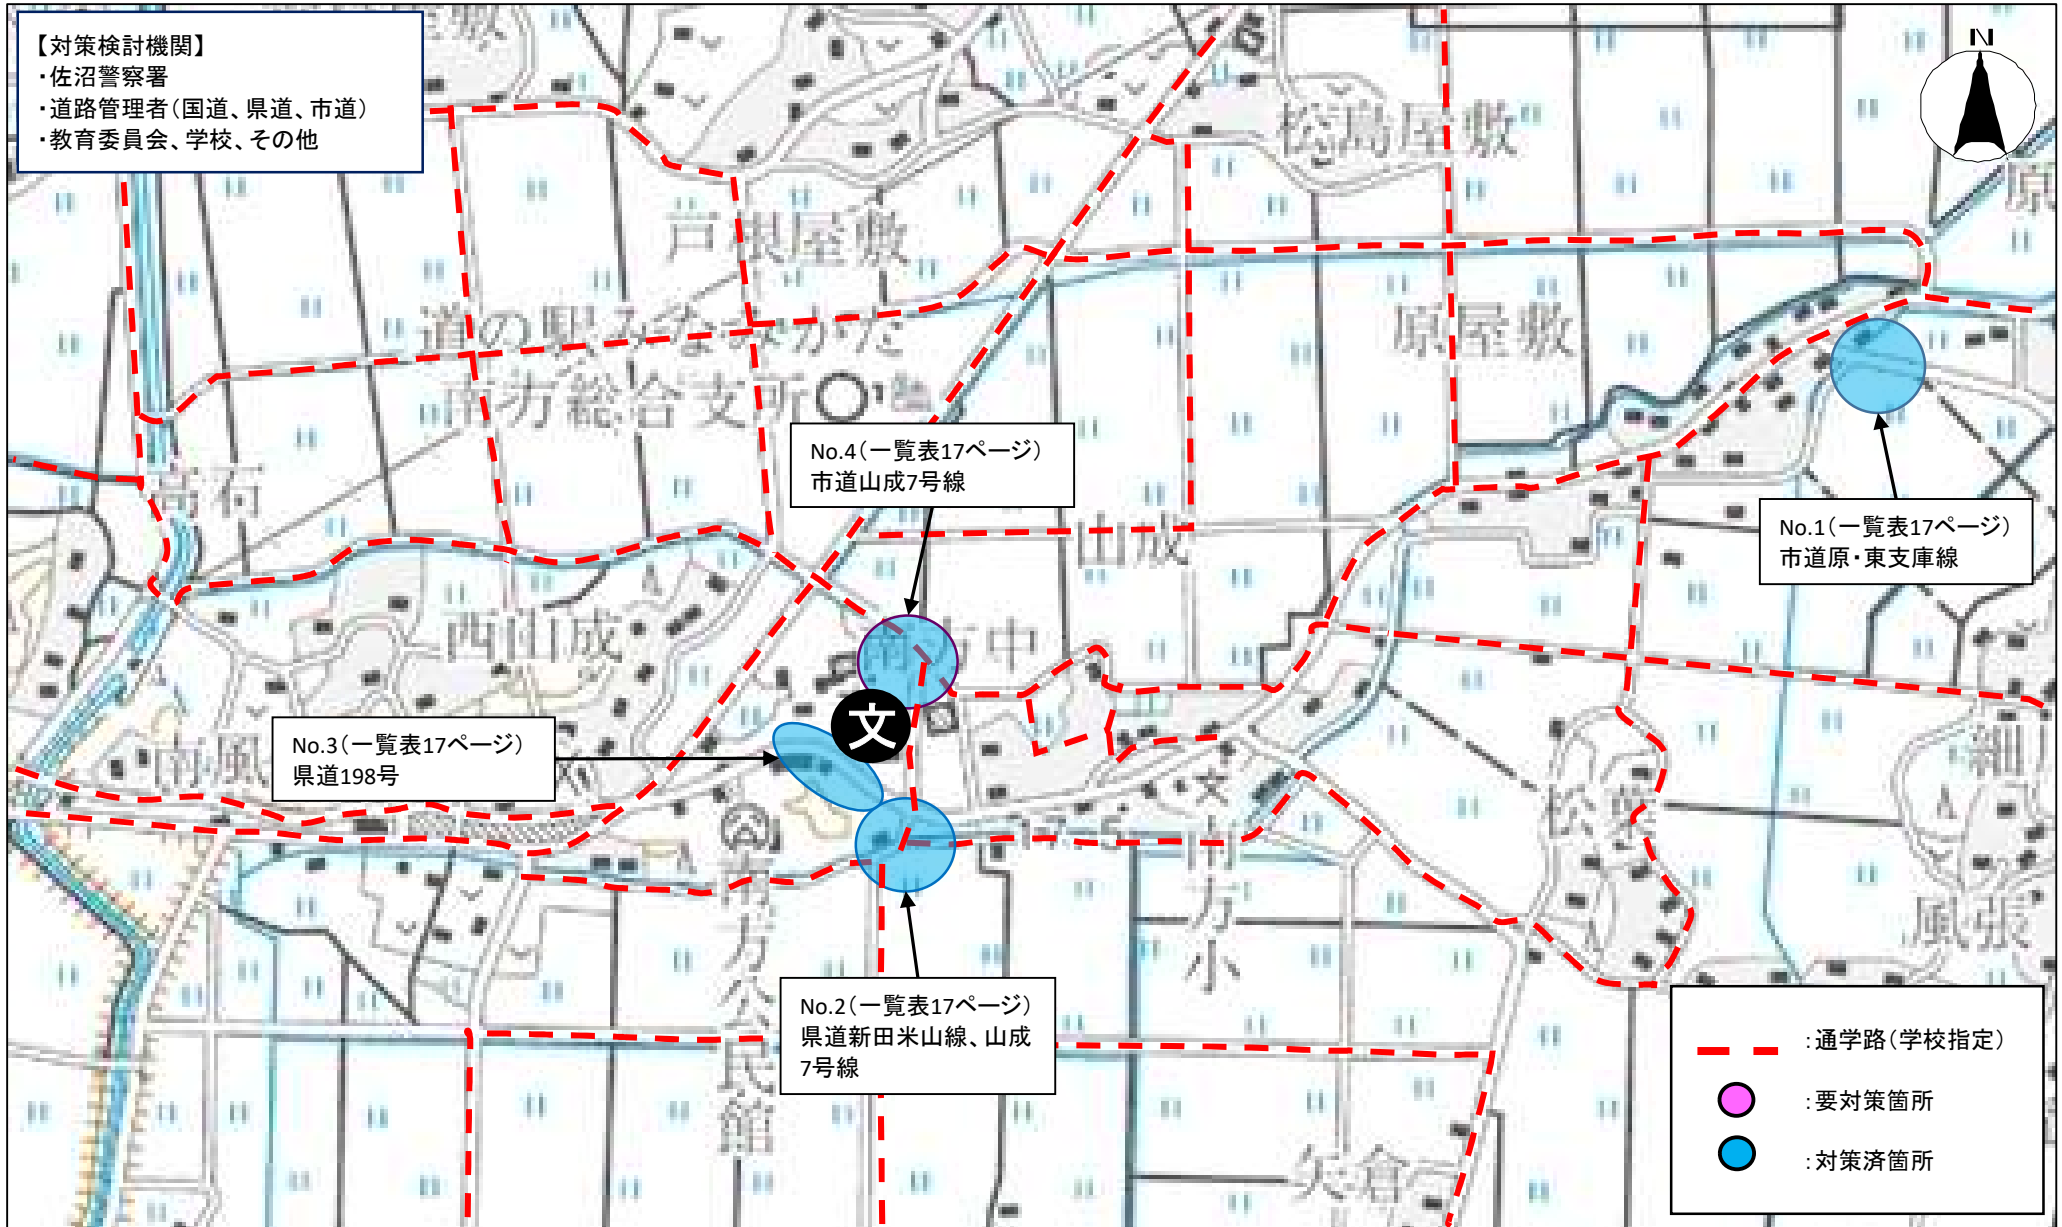

南方中学校 通学路等交通安全対策箇所図