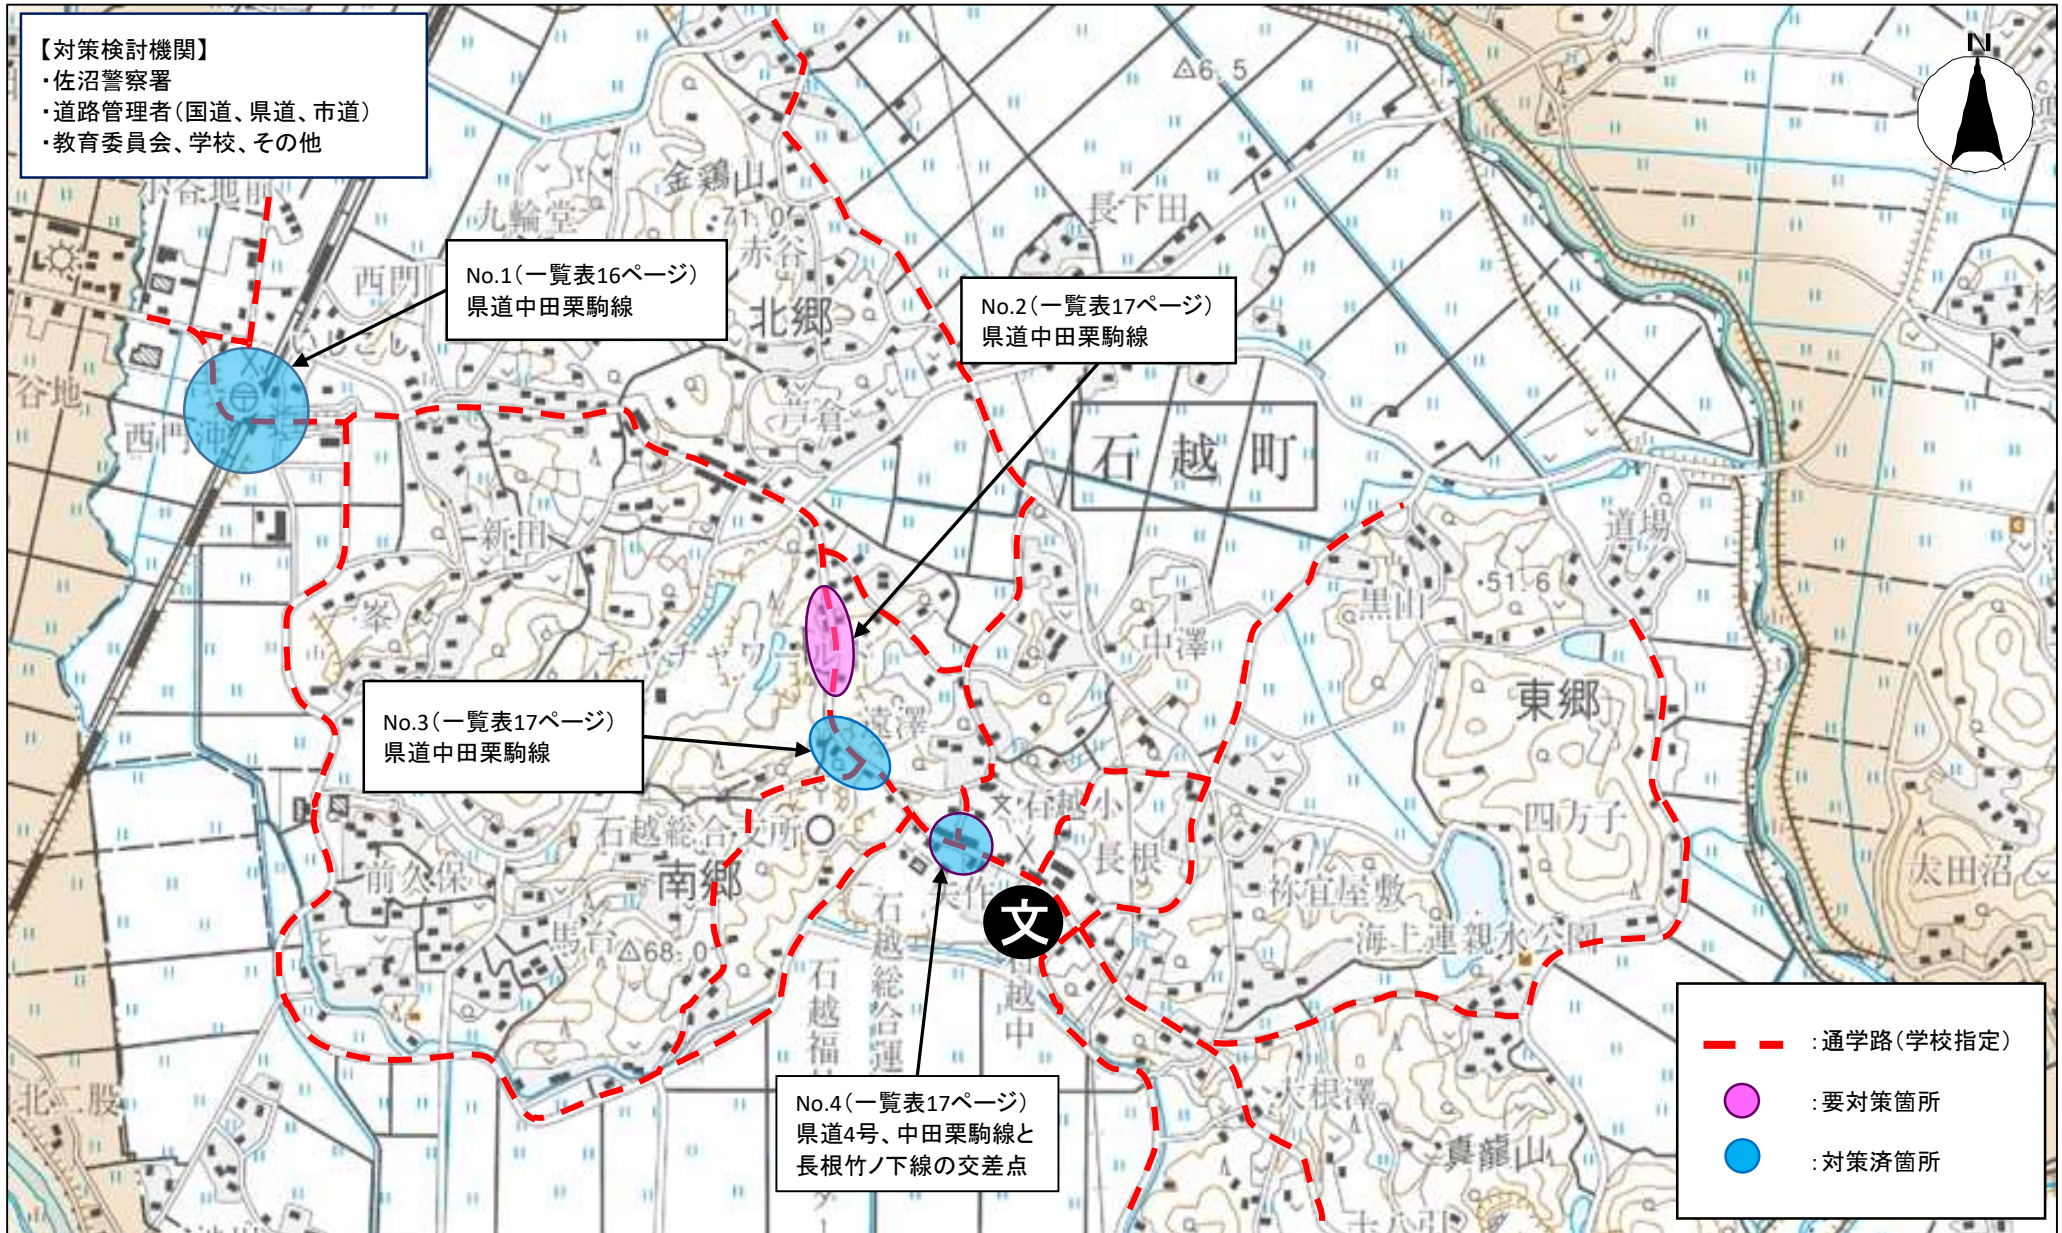

石越中学校 通学路等交通安全対策箇所図