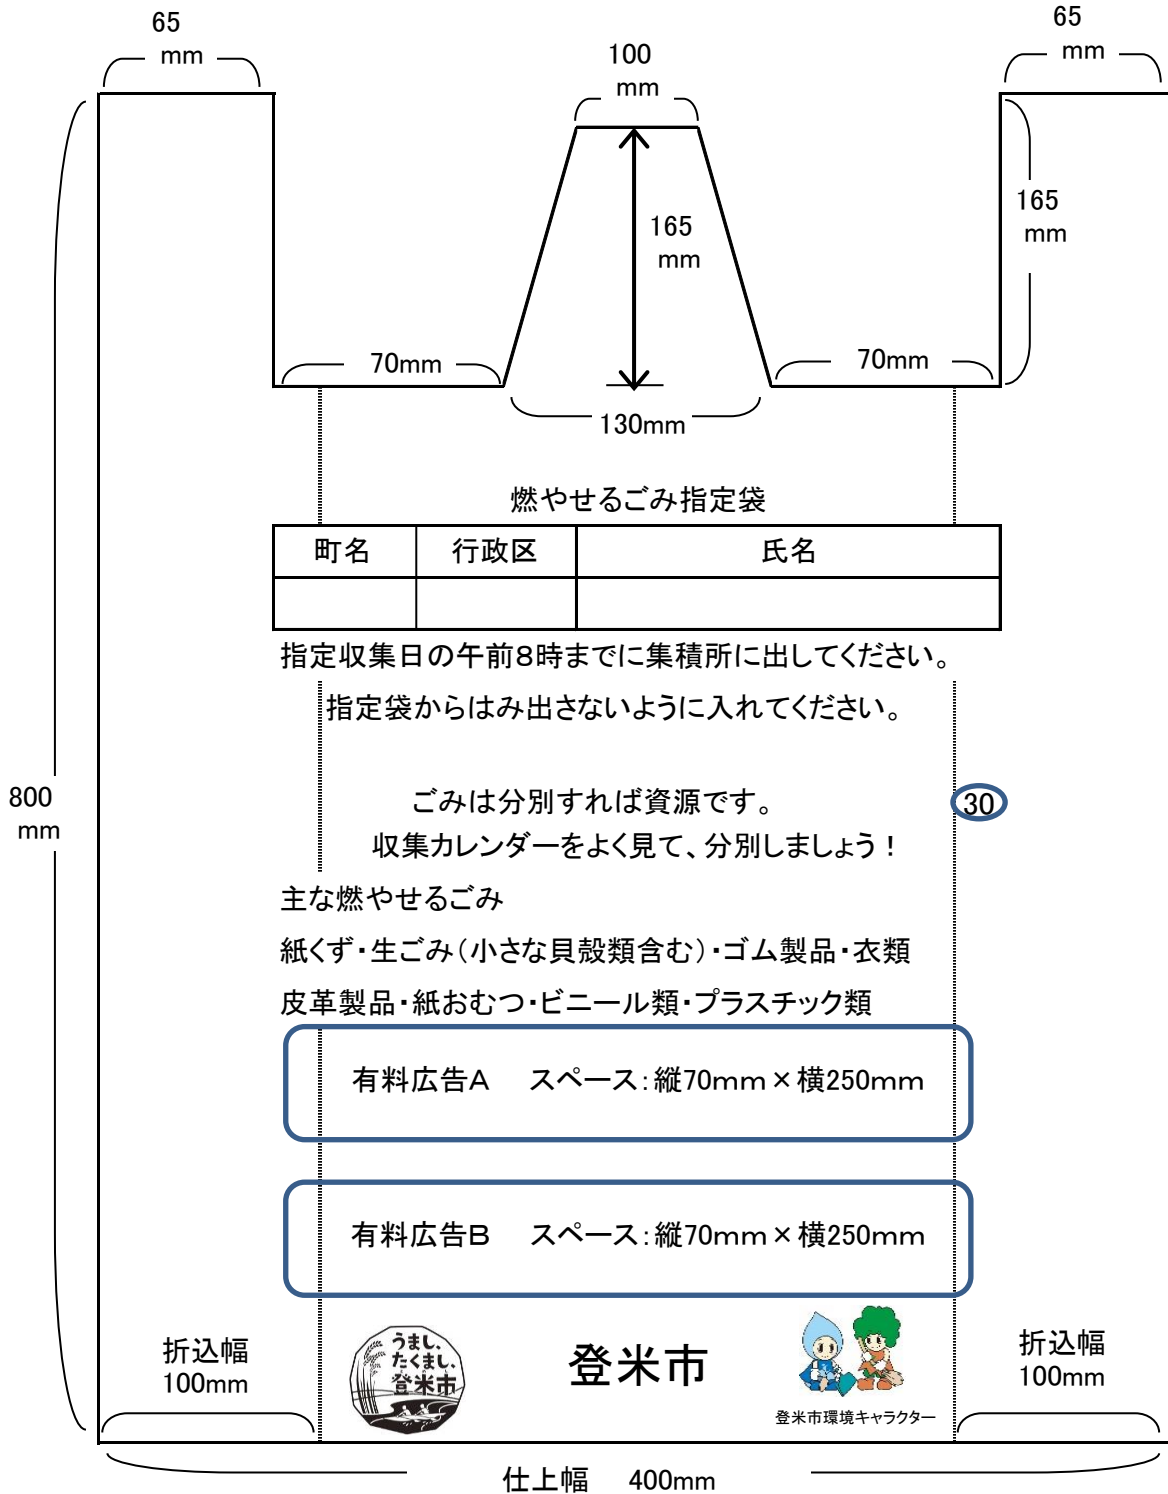

# ◆ごみ指定袋【大】サイズ(様式1)

\* 燃やせるごみ指定袋

サイズ 幅 400/600mm × 長さ 800mm