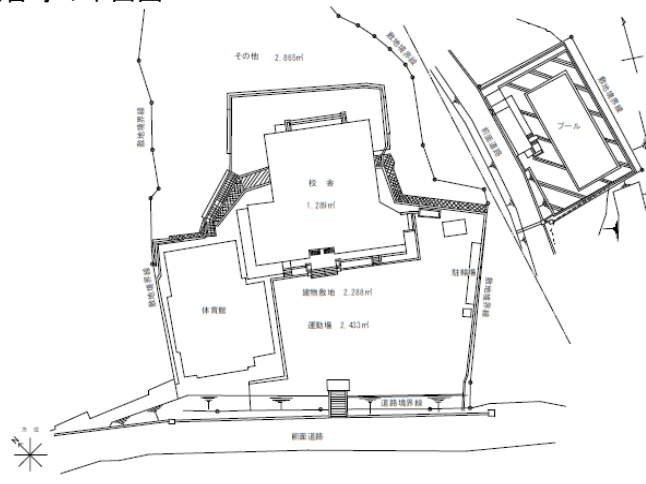

宮城県	登米市	嵯峨立小学校	登米市東和町錦織字岩ノ沢150番地
JR石越駅から車で24分 三陸自動車道 登米東和ICから18分 東北自動車道 若柳金成ICから34分		問い合わせ先	登米市総務部 総務課 財産係 0220-22-2091 somu-somu@city.tome.miyagi.lip

用途地域	土地面積 (㎡)	構造 竣工年 施設区分	建築面積 (㎡) 延床面積 (㎡) 階数	募集内容	貸与・譲渡条件等	備考
都市計画区域外	8,372	鉄筋コンクリート	-	<ul style="list-style-type: none"> ・譲渡先公募 ・貸与先公募 	<ul style="list-style-type: none"> ・地域の環境への配慮 ・地域のまちづくりへの貢献 ・地域住民の理解が得られること ・地域の活性化、雇用の創出、福祉の向上、産業の振興等に繋がる活用であること 	<ul style="list-style-type: none"> ・施設、敷地の一括活用を原則とする ・耐震性あり ・業種により奨励金等の制度あり
		H2	1,289			
		校舎	2			

校舎等の外観写真

校舎等の平面図

校舎等の配置図