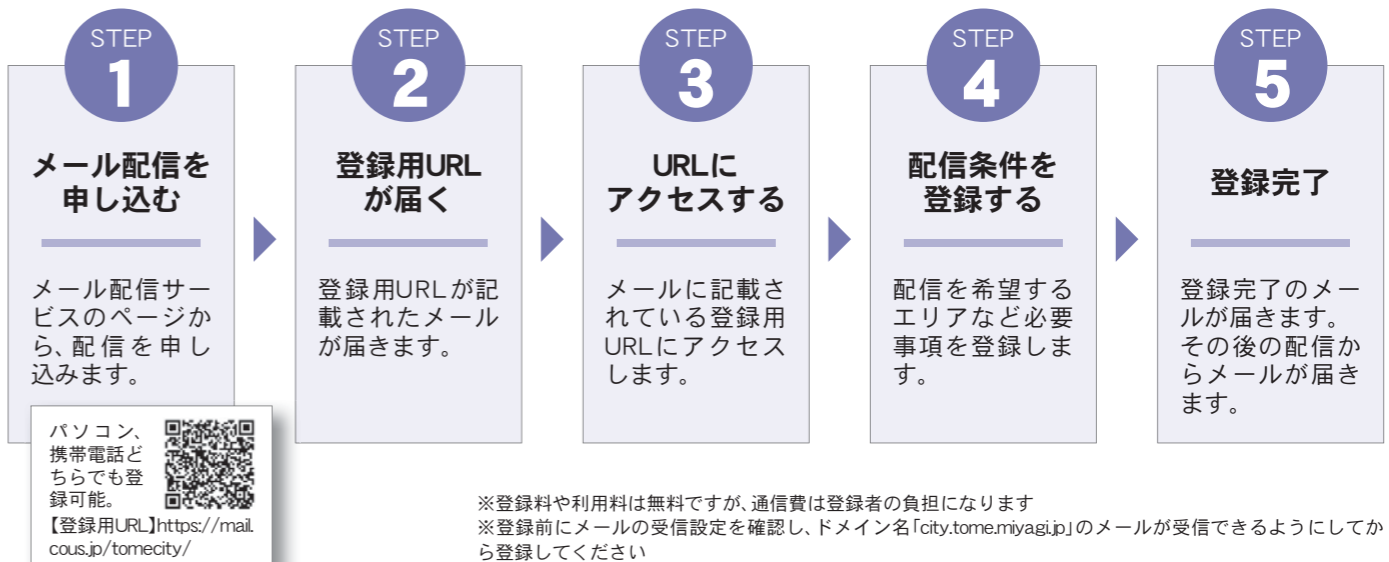

緊急情報や行政情報がメールで届く市メール配信サービスに登録を

新型コロナウイルスワクチン接種情報

〒0220(58)5557 市民生活部新型コロナウイルスワクチン接種対策室

新型コロナウイルスワクチン接種対策室を設置

新型コロナウイルスのワクチン接種は、国の指示のもと、都道府県の協力により、市町村において実施するものとして、接種体制に係る基本的な考え方が示されています。

本市では、市民に対するワクチン接種を円滑かつ迅速に実施するため、1月12日に「新型コロナウイルスワクチン接種対策室」を新設し、ワクチンが国から分配された際に、速やかな接種が可能になるよう、情報収集や関係機関との協議など、接種体制の構築に取り組んでいます。情報の変動する場合には、随時、広報や市公式ホームページなどで皆さんにお知らせしますので、こまめな確認をお願いします。

ワクチン接種が始まります

4月以降に高齢者の接種が始まる予定ですが、公民館や体育館での集団接種や、各医療機関での個別接種などを組み合わせることにより、市民の皆さんがワクチンを接種しやすい環境を整えていきます。

接種場所や予約方法などは、現在、調整を進めていますので、準備が整い次第、市公式ホームページやチラシの毎戸配布などにより各世帯へお知らせします。

※基礎疾患がある人や接種後の体調に不安のある人は、接種予定日前にかかりつけ医とよく相談してください

- **接種対象者**
  市内に住民登録がある16歳以上の人が対象です。
- **接種回数、費用**
  ワクチンは2回接種し、2回とも無料です。
- **接種順位**
  ワクチン接種は国が示す接種順位により実施され、次の順番で接種が受けられる予定です。
- **①医療従事者**
- **②高齢者(令和3年度中に65歳以上に達する、昭和32年4月1日以前に生まれた人)**
- **③高齢者以外で基礎疾患を有する人、高齢者施設などで従事している人**
- **④それ以外の人**
- **■ワクチン接種券について**
  接種を受けるには接種券が必要です。
  高齢者のワクチン接種券は3月下旬、それ以外の人のワクチン接種券は4月中に発送を予定しています。
  ワクチン接種券は2回目の接種が終わるまで大切に保管してください。
- **■接種時期について**
  国からワクチンが供給される時期や供給量によってスケジュールを決定し、改めてお知らせします。

ワクチン接種に関する電話窓口(コールセンター)

▶市新型コロナウイルスワクチン接種コールセンター

登米市民専用のコールセンターを開設しました。ワクチン接種の予約、接種会場や接種体制について問い合わせください。

☎0120(567)257

【受付時間】9:00~12:00、13:00~17:00
※月~金曜日(休日を除く)

▶厚生労働省新型コロナウイルスワクチンコールセンター

ワクチンの内容、アレルギーの副反応など専門的な相談ができます。

☎0120(761)770

【受付時間】9:00~21:00
※土日・祝も実施