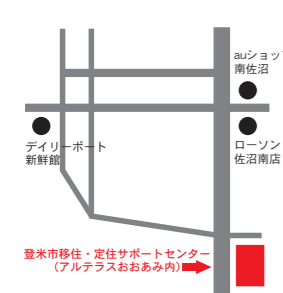

10月22日(日)執行の宮城県知事選挙の投票立会人を次の通り募集します。

【仕事内容】有権者の代表として、公正に投票されているかを確認いただきます

【対象者】①市の選挙人名簿に登録されている②特定候補者と直接関係がない③明らかな選挙の推進に理解がある

◇期日前投票所の立会

登米市役所迫庁舎
【日時】10月6日(金)～10月21日(土) 午前8時30分～午後8時

登米市役所迫庁舎以外
【日時】10月16日(月)～10月21日(土) 午前8時30分～午後8時

【場所】お住まいの町域の期

日前投票所または希望する期日前投票所
【手当】選挙長等の費用弁償に関する条例に基づき支給
【人数】1投票所に2人ずつ

【日時】10月22日(日) 午前7時～午後7時

【場所】立会人が投票する投票所

【手当】選挙長等の費用弁償に関する条例に基づき支給
【人数】1投票所に2人ずつ

【日時】10月22日(日) 午前7時～午後7時

【場所】立会人が投票する投票所

【手当】選挙長等の費用弁償に関する条例に基づき支給
【人数】1投票所に2人ずつ

【日時】10月22日(日) 午前7時～午後7時

【場所】立会人が投票する投票所

【手当】選挙長等の費用弁償に関する条例に基づき支給
【人数】1投票所に2人ずつ

【日時】10月22日(日) 午前7時～午後7時

【場所】立会人が投票する投票所

市は、市民の皆さんがいつでも住み続けたい、移住を検討している皆さんには本市を選んでいただけるよう、移住・定住の促進に取り組んでいます。その一環として、登米市移住・定住サポートセンターを開設し、7月10日から業務を開始しました。

サポートセンターは、移住・定住希望者の各種相談を受け付けるとともに、必要な情報提供や支援をします。

移住・定住は、簡単に決断できるものではないことから、相談者への配慮を第一に相談しやすい環境づくりに努めています。

皆さんのお問い合わせなど

た情報発信

●関係機関・団体との連携体制の構築

【所在地】登米市追町佐沼字大網390番地15(アルテラスおおあみ内)
☎0220(23)8711
☎0220(23)8755
✉tone-life@city.tome.niyag.jp

【開館時間】午前9時30分～午後5時
【休館日】土、日曜日、祝祭日、12月29日～1月3日
【休日等対応】事前予約による休日および時間外の相談も受け付けます

【問い合わせ】企画部企画政策課(移住・定住促進係)
☎0220(23)7331