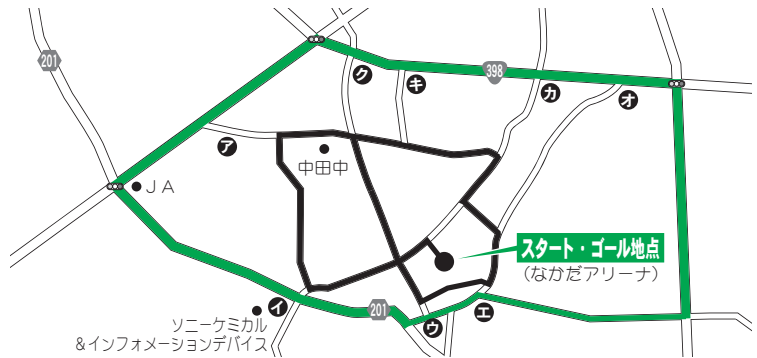

## 市中学校駅伝競走大会 交通規制のお知らせ

市中学校駅伝競走大会が中田町を会場に開催されます。今年度も、栗原市中学校駅伝競走大会が同コースにおいて同時スタートで共同開催されます。

レースの発着は中田総合体育館「なかだアリーナ」で、下記地図に記した区間がコースとなるため、当日は交通規制が行われます。コース付近を通る場合は、十分ご注意ください。

【大会日時】 8月29日(水) 午前9時～午後0時30分

女子=午前9時30分スタート 男子=午前11時スタート  
※雨天決行。台風などの悪天時には順延となります。

【交通規制区域】 下記地図のとおり

●——● コース ●——● 迂回路

●⑦～⑧では交通指導隊員が誘導します。

※午前9時から午後0時30分までは、コース内に車両は入れませんので迂回路を通ってください。

※指定駐車場(中田中学校・中田総合体育館「なかだアリーナ」・ソニー脇セブンイレブン裏の駐車場)以外の場所には車両を止めないでください。

【問い合わせ】 東和中学校 ☎ 0220(53)2002

**裁判所からの  
お知らせ**

## BRTによるJR気仙沼線の運行を開始

東日本大震災により不通となったJR気仙沼線(柳津～気仙沼間)については、路線バスによる振替輸送を行っていましたが、8月20日(月)からBRT(バス高速輸送システム)による運行を暫定的に開始しますので、お知らせします。

	時刻(全15本)							
柳津駅発 (気仙沼行き)	5:57	7:06	8:10	9:40	10:40	11:40	12:40	13:40
	14:40	15:40	16:40	17:40	18:46	19:46	20:46	