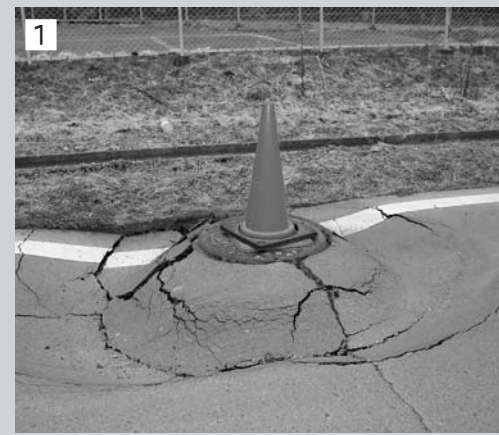

- 7 避難所に避難した大勢の皆さん。余震も数多く発生し眠れぬ夜を過ごしました。
- 8 災害備蓄品を使い避難者への炊き出しを実施。各避難所でも、多くの人が協力して炊き出しが行われました。
- 9 市内全域で断水が発生し、給水所では給水を待つ長い列ができました。
- 10 11 災害緊急電話や携帯電話などで、家族や親族、友達の安否を確認。
- 12 援助物資の受け付けや、とめさいがいFMとして多くの人に情報を伝えたH@!FM。
- 13 市内各所のスタンドには燃料を求める長蛇の列。
- 14 初めて電気が復旧した夜。黒一色だった町に明かりがともりました。

市民と手を携え、心を一つに早期復旧

H23.3.11

東北地方太平洋沖地震

～発生・避難・支援～

- 1 市内のいたるところで、路面の沈下によるマンホールの隆起や亀裂が発生。
- 2 市内各所で、橋脚の破損や落石などにより、通行止めや片側通行になった路線が数多くありました。
- 3 被害が大きく、入学式や始業式に影響が出た石越中学校。
- 4 路盤が波打ち、大きく破壊された東和総合運動場駐車場。
- 5 建物が沈下し、地面との高低差がなくなった森公民館。
- 6 市内業者の物品倉庫でも、店舗の破損や資材棚が倒れるなど、営業や販売に大きな支障がでました。