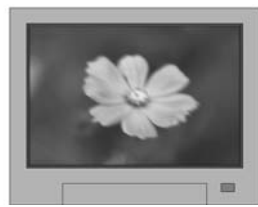

地上デジタルテレビ放送 = 「地デジ」ってなに？

現在、わたしたちの身近で使われている放送は、衛星放送と地上放送に分類されます。空に衛星を上げてほぼ全国をサービスエリアとして放送しているものを「衛星系の放送」と呼び、テレビ塔など地上に電波塔を作ってそこから電波を出して放送しているものを「地上系の放送」と呼んでいます。

地上デジタルテレビ放送とは、地上系のテレビ放送をデジタル方式を用いて放送するもので、現在の地上アナログテレビ放送は、2011年（平成23年）7月24日までに地上デジタル放送（略称で「地デジ」と呼ばれています。）に移行します。

現在市では、涌谷中継局（加護坊山）から地上デジタル放送の電波が出されており、エリア内の地域では、すでに地上デジタル放送を見ることができます。登米中継局・米川中継局は、2009年内に地上デジタル放送を開始する予定です。

今までのテレビと何が違うの？

■高品質の映像・音声が楽しめます！

デジタル放送では、今までの映像より、きめの細かい映像や迫力ある音響で楽しめるほか、アナログテレビ放送で起こった、雑音や映像画面が劣化したり、高い建物などの影響によって画像が2重3重に見えるゴースト障害がないので、いつでも最高の状態で映像・音声が楽しめます。

▲アナログ放送の場合、建物の影響などでゴーストが見えることがあります