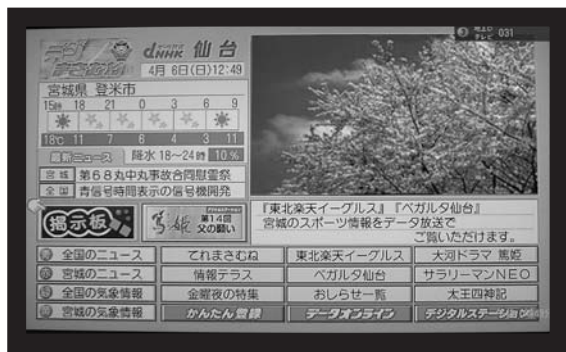

### ■高品質の映像・音声が楽しめます！

デジタル放送では、今までの映像より、きめの細かい映像や迫力ある音響で楽しめるほか、アナログテレビ放送で起こった、雑音や映像画面が劣化したり、高い建物などの影響によって画像が2重3重に見えるゴースト障害がないので、いつでも最高の状態で映像・音声が楽しめます。

▲アナログ放送の場合、建物の影響などでゴーストが見えることがあります

▲デジタル放送ではゴーストのない鮮明な映像が楽しめます

### ■いつでも、暮らしに役立つニュースや天気予報などの情報が見れます！（データサービス）

データ放送とは、リモコンボタンを押すだけで、ニュースや気象情報など、暮らしに役立つ便利な情報を見たいときにいつでも見ることができるサービスです。

また、番組内容と連動しているデータ放送が行われている場合もあります。例えばドラマなら、番組を見ながらあらすじや登場人物を確認したり、スポーツなら、試合経過や選手紹介などを見たりすることができます。