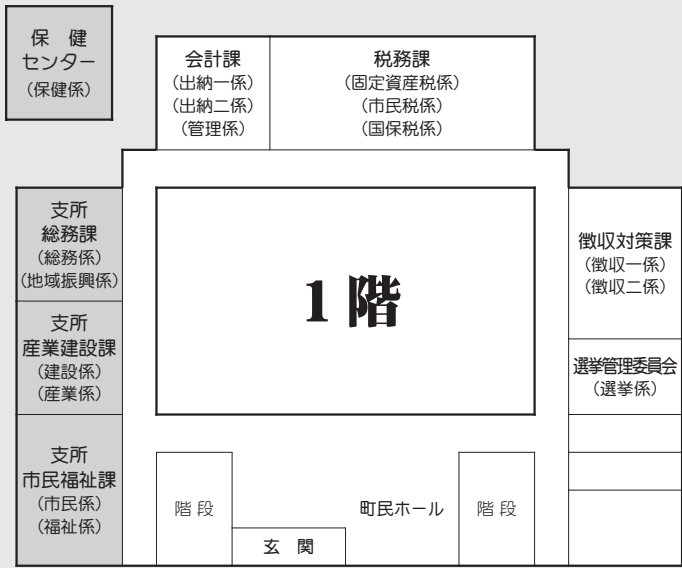

迫庁舎の配置図

主査 新木 岩 佐 高 阿 田 芳 高 遠 菊 千 千 鮪 池 金 猪 鈴 遠
 田 村 淵 藤 倉 部 辺 賀 橋 藤 地 葉 葉 名 田 澤 股 木 藤
 公 健 俊 順 桂 賢 勝 一 林 秀 博 拓 勝 博 光
 和 喜 明 悦 徹 一 一 弘 真 正 清 行 修 也 彦 之 宏 貞

主事 佐藤 熊谷 富土原 千葉 佐久田 佐藤 遠藤 佐々木 佐藤 千葉 日野 神田 佐々木 菅原 守屋 乃扶子
 浩二 美彦 祥史 茂之 宏明 亨 健 一 幸紀 雅春 光俊 智弘 乃扶子

南方庁舎の配置図 (1階)