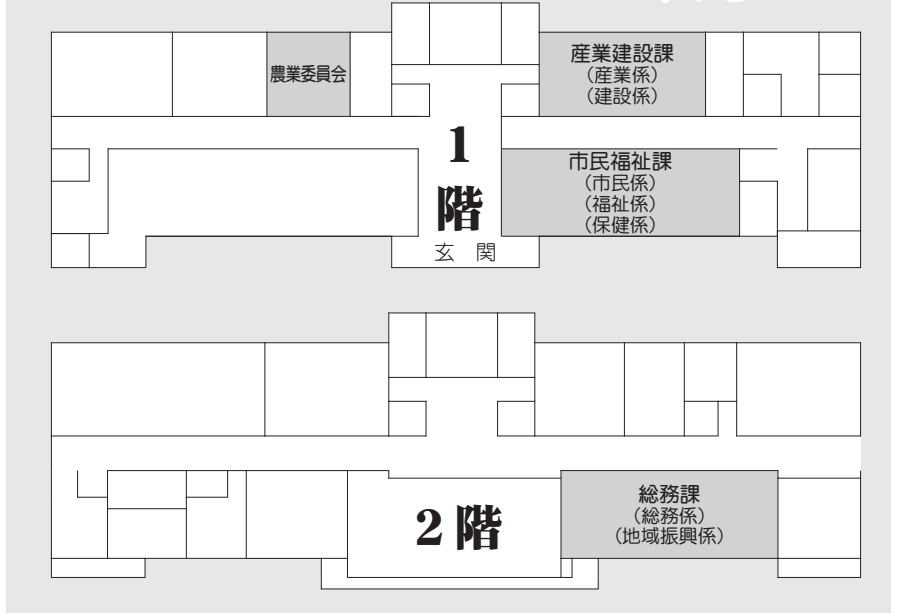

保健係技術主査
【産業建設課】
 課長 及川 清美
 (産業係)
 主幹 高橋 真一
 主査 鎌田 智之
 主事 源 智之
 主事 小堀 まゆみ
 主事 後藤 光彦
 主事 木村 達之
 主事 後藤 佳宣
 (建設係)
 主幹兼係長 後藤 佳宣

支所長 齋藤 勉
【総務課】
 課長 佐藤 裕孝
 (総務係)
 課長補佐兼係長 菅原 貞治
 主事 安部 保男
 主事 岸名 紀彦
 主任技師(運輸技術)兼主任技師(庁務) 菅原 健
 主任技師(運輸技術)兼主任技師(庁務) 佐藤 安雄
 主任技師(運輸技術)兼主任技師(庁務) 山田 稔
 主任技師(運輸技術)兼主任技師(庁務) 小山 正一
 (地域振興係)
 主幹兼係長 小野寺 正信
 主査 佐藤 麗美
【市民福祉課】
 課長兼東和地域福祉センター所長兼東和高齢者福祉施設所長 本田 博
 (市民係)
 課長補佐兼係長 佐藤 順一郎
 保健係技術主幹兼係長
 (保健係)
 技術主幹 三浦 みや子
 技術主査 阿部 一枝
 事務員 菅原 美紀
【産業建設課】
 課長兼東和木工芸センター所長 千葉 幸弘
 (産業係)
 課長補佐兼係長 小野寺 茂樹
 主査 岩淵 智哉
 主事 佐藤 一雄
 主事 千葉 孝夫
 技術主幹兼係長 菅野 宏斗
【米谷出張所】
 主事 佐藤 三智子