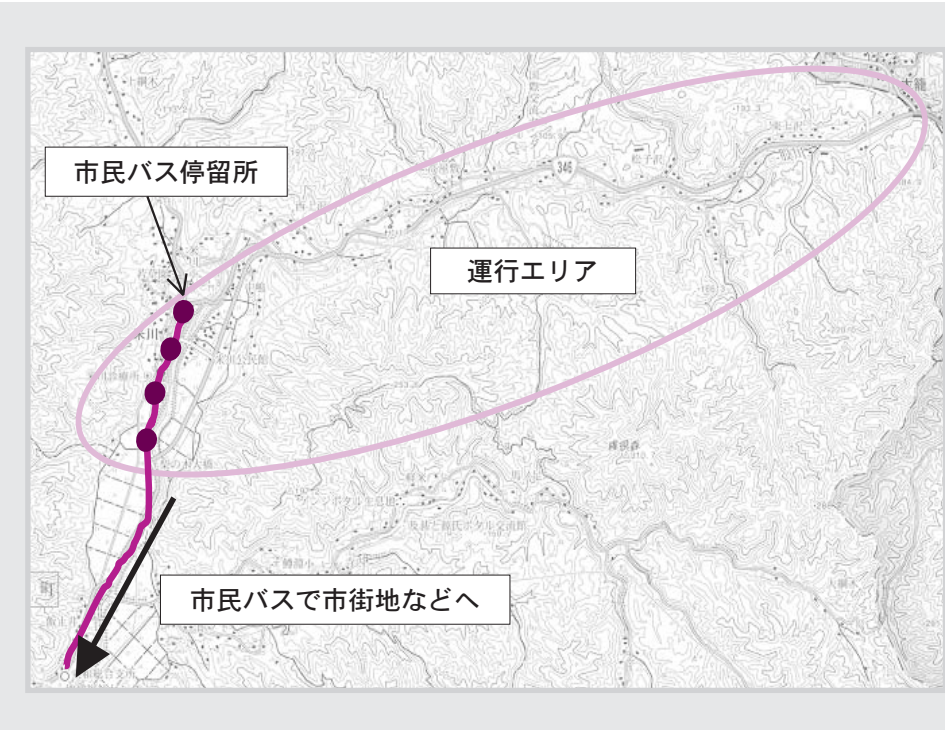

▶東日本放送の取材を受ける参加者

□迫・米山町住民バス
12月29日(木)～1月3日(火)
【問い合わせ】迫総合支所総務課
☎0220 (22) 2213
米山総合支所総務課
☎0220 (55) 2111

□し尿処理業務
12月31日(土)～1月3日(火)
【問い合わせ】環境事業所衛生センター
☎0220 (58) 2254

□市民プール
12月25日(日)～1月5日(木)
1月6日(金)午後2時から通常どおり営業します。
【問い合わせ】市民プール
☎0220 (22) 5492

伊豆沼・内沼サンクチュアリセンター臨時開館
【臨時開館日】12月29日(木)、1月1日(祝)～3日(火)
【開館時間】午前9時～午後4時30分
【問い合わせ】市伊豆沼・内沼サンクチュアリセンター
☎0220 (28) 3111

市民プール 体験教室参加者募集
運動習慣のない人でも水中での運動は楽しくできます。その秘密は「水の特長」にあります。「浮力・水圧・抵抗・水温」の4大特性は、身体に良い効果をもたらします。市民プールでは無料体験を随時募集しております。この機会にぜひ4大特性を実感してください。
【問い合わせ】市民プール
☎0220 (22) 5492

B&G「体験クルーズ」参加者募集
ブルーシー・アンド・グリーンランド財団(B&G財団)では、海洋教育事業の一環として「体験クルーズ」の参加者を募集します。
【実施期間】平成18年3月26日(日)～3月31日(金)
※5泊6日いずれも船内泊

年末年始の市民バス運行について
12月29日(木)から1月3日(火)までは、各路線とも休日運行扱いとなります。
【問い合わせ】企画部企画調整課
☎0220 (22) 2147

職員人事異動
(12月1日付け)
【医療局】▽次長 猪股武彦(総務部次長併せて選挙管理委員会事務局長)
【総務部】▽徴収対策課主幹 大野隆(県から派遣)▽同主幹 林一章(県から派遣)
【選挙管理委員会】▽併せて事務局長 島尾清次(総務部長)

広報とめ12月号に誤りがありましたので、おわびして訂正いたします。
■24ページ市スポーツ情報 国民体育大会秋季大会アーチェリー競技写真説明
(誤)インターハイ団体3位に続き国体個人で2位入賞
■43ページ市からのお知らせ 子どもを狙った個人情報 の聞き出しにご注意
【問い合わせ】
(誤)0220(34)2678
(正)0220(34)2679

市民タクシーの試行運転が始まります

平成18年1月4日から、東和町米川上沢地区において公共交通の試行事業として、市民バスにかわる利便性の高い公共交通サービスである市民タクシーを試行運転します。
この市民タクシーは、乗合型のタクシーで自宅などから電話で頼めるものです。電話を受けてから30分以内に配車をし、目的地までほかの乗客を集客しながら運行します。
※市民タクシーの運行により、市民バス運行路線が短縮されます。
【短縮区間】東和線 中島～地蔵田間

○利用対象者
東和町米川上沢地区に居住する小学生以上の市民
○利用料金
1回の乗降で200円
○利用時間
土日祝日を除く平日
午前7時～午後5時
○利用方法
事前に登録が必要です。詳しくは下記までお問い合わせください。
【問い合わせ】
企画調整課まちづくり推進係
☎0220 (22) 2147
東和総合支所総務課地域振興係
☎0220 (53) 4111

2005みやぎふるさとCM大賞 登米市が「優秀賞」を受賞