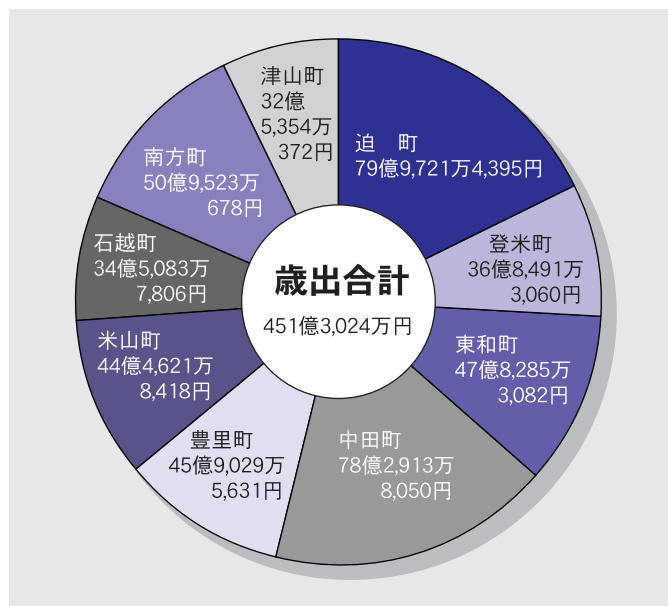

平成16年度 9町 決算

平成16年度決算

合併前9町の各会計【表1①・②】、一部事務組合、公営企業会計【表2】の決算がまとまりました。

平成16年度決算は、4月1日に9町が合併したことにより、合併前の3月末日での打切決算となっています。

通常の年度であれば、4、5月の出納整理期間中の収入、支出は、旧町の16年度歳入、歳出となりますが、合併したことにより旧町の16年度決算に加えないことになっていま

す。したがって、前年度の決算額と単純に比較することができません。

4、5月の収入、支出については、未執行分として17年度新市予算に組み入れ、執行されることとなります。

全団体が黒字決算

9町と公営企業の各種会計決算状況を見ると、歳入、歳出の差し引きでマイナス（赤字）になっている団体がありません。

これは、打切決算によって出納整理期間中の収入が除か

歳出 451億3,024万円

【中田町】

会計名	歳入	歳出
国民健康保険	14億6,518万6,611	15億1,726万6,759
老人保健	17億3,898万4,601	16億7,336万2,006
介護保険	9億4,845万3,256	8億8,422万4,064
曲袋地区ほ場整備事業	4,383万733	4,370万7,820
土地取得	6,105万4,641	6,105万4,641
農業集落排水事業	2億3,930万5,034	2億3,509万6,778

【豊里町】

会計名	歳入	歳出
国民健康保険	6億2,789万7,559	6億2,858万7,992
老人保健	8億3,192万8,773	8億468万2,441
介護保険	3億9,666万7,647	3億6,890万6,588
下水道事業	6億3,131万7,046	6億2,704万3,597

【米山町】

会計名	歳入	歳出
国民健康保険事業	11億6,363万5,543	11億679万7,877
老人保健	12億730万403	11億6,746万7,400
介護保険事業	5億2,979万4,545	4億8,677万7,510
農業集落排水事業	7億5,093万2,012	7億4,075万4,773

【石越町】

会計名	歳入	歳出
国民健康保険	4億9,848万8,769	5億1,892万2,460
老人保健	6億8,851万1,620	6億7,838万7,620
介護保険	3億3,242万2,063	3億346万7,423
公共下水道	2億9,977万4,622	2億9,616万807

【南方町】

会計名	歳入	歳出
国民健康保険事業	8億4,795万4,736	8億7,467万8,965
老人保健	8億6,655万3,710	8億5,444万6,613
介護保険	4億1,683万9,554	3億8,226万4,375
学校給食事業	5,065万1,877	4,753万99
農業集落排水事業	2億8,380万2,449	2億8,131万1,613

【津山町】

会計名	歳入	歳出
国民健康保険	4億871万853	4億762万1,700
老人保健	5億528万6,027	4億8,591万5,432
介護保険	3億2,712万7,329	2億9,666万3,781
横山簡易水道事業	1億1,608万9,120	1億1,336万4,569
住宅用地造成事業	1,258万3,199	1,095万615
下水道事業	4億690万2,689	3億5,577万514