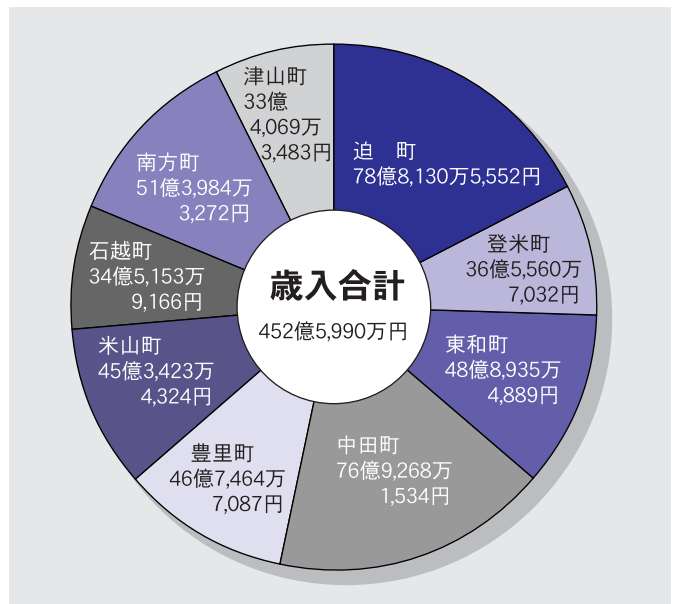

【石越町】

会計名	歳入	歳出
国民健康保険	4億9,848万8,769	5億1,892万2,460
老人保健	6億8,851万1,620	6億7,838万7,620
介護保険	3億3,242万2,063	3億346万7,423
公共下水道	2億9,977万4,622	2億9,616万807

【南方町】

会計名	歳入	歳出
国民健康保険事業	8億4,795万4,736	8億7,467万8,965
老人保健	8億6,655万3,710	8億5,444万6,613
介護保険	4億1,683万9,554	3億8,226万4,375
学校給食事業	5,065万1,877	4,753万99
農業集落排水事業	2億8,380万2,449	2億8,131万1,613

【津山町】

会計名	歳入	歳出
国民健康保険	4億871万853	4億762万1,700
老人保健	5億528万6,027	4億8,591万5,432
介護保険	3億2,712万7,329	2億9,666万3,781
横山簡易水道事業	1億1,608万9,120	1億1,336万4,569
住宅用地造成事業	1,258万3,199	1,095万615
下水道事業	4億690万2,689	3億5,577万514

平成16年度の合併前9町、一部事務組合および公営企業の決算がまとまりました。

公営企業と広域行政事務組合の決算は、市議会9月定例会で認定されていますが、残りの9町と一部事務組合の決算は、市議会12月定例会に提出し認定を受けることになります。

■表1① 一般会計9町決算状況

歳入 452億5,990万円

■表1② 特別会計9町決算状況

【追町】		
会計名	歳入	歳出
国民健康保険	18億4,828万1,992	18億6,759万313
老人保健	16億9,586万8,372	16億9,350万260
介護保険	8億6,189万3,126	8億1,857万5,926
土地取得	14万1,696	13万755
下水道事業	1億7,427万2,992	1億9,015万974