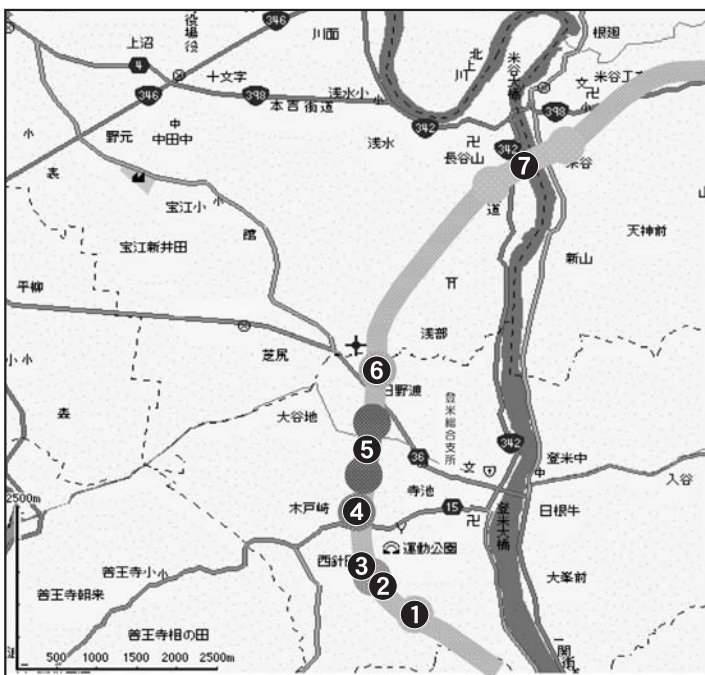

登米インターチェンジ（仮称）の開通を目指して

三陸縦貫自動車道 整備が最盛期

寺池道路改良工事

三陸縦貫自動車道は、仙台市を起点として岩手県宮古市に至る延長約220kmの一般国道の自動車専用道路です。現在、河北インターチェンジまでの工事が完了しています。

市内では、登米、中田地区で土砂運搬作業など工事の最盛期を迎えており、平成20年の登米インターチェンジ（仮称）開通を目指しています。

今月号では、各工事の進捗状況をお知らせします。