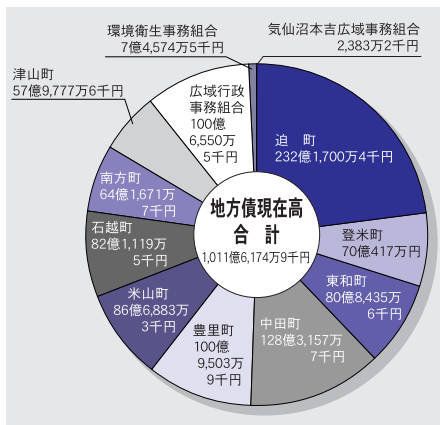

■表3 9町および公営企業などの地方債現在高

旧町・団体名	一般会計	特別会計	企業会計
迫町	94億8,487万8,000	98億9,414万8,000	38億3,797万8,000
登米町	46億7,421万3,000	22億2,063万2,000	1億932万5,000
東和町	56億7,205万2,000	13億3,836万1,000	10億7,394万3,000
中田町	73億7,558万9,000	53億6,630万9,000	8,967万9,000
豊里町	40億1,988万4,000	39億767万	21億6,748万5,000
米山町	46億2万	38億3,055万9,000	2億3,825万4,000
石越町	43億2,758万	22億2,206万7,000	16億6,154万8,000
南方町	33億4,216万6,000	30億7,455万1,000	—
津山町	36億4,275万7,000	21億5,501万9,000	—
広域行政事務組合	6,853万2,000	—	99億9,697万3,000
環境衛生事務組合	7億4,574万5,000	—	—
気仙沼本吉広域事務組合	2,383万2,000	—	—