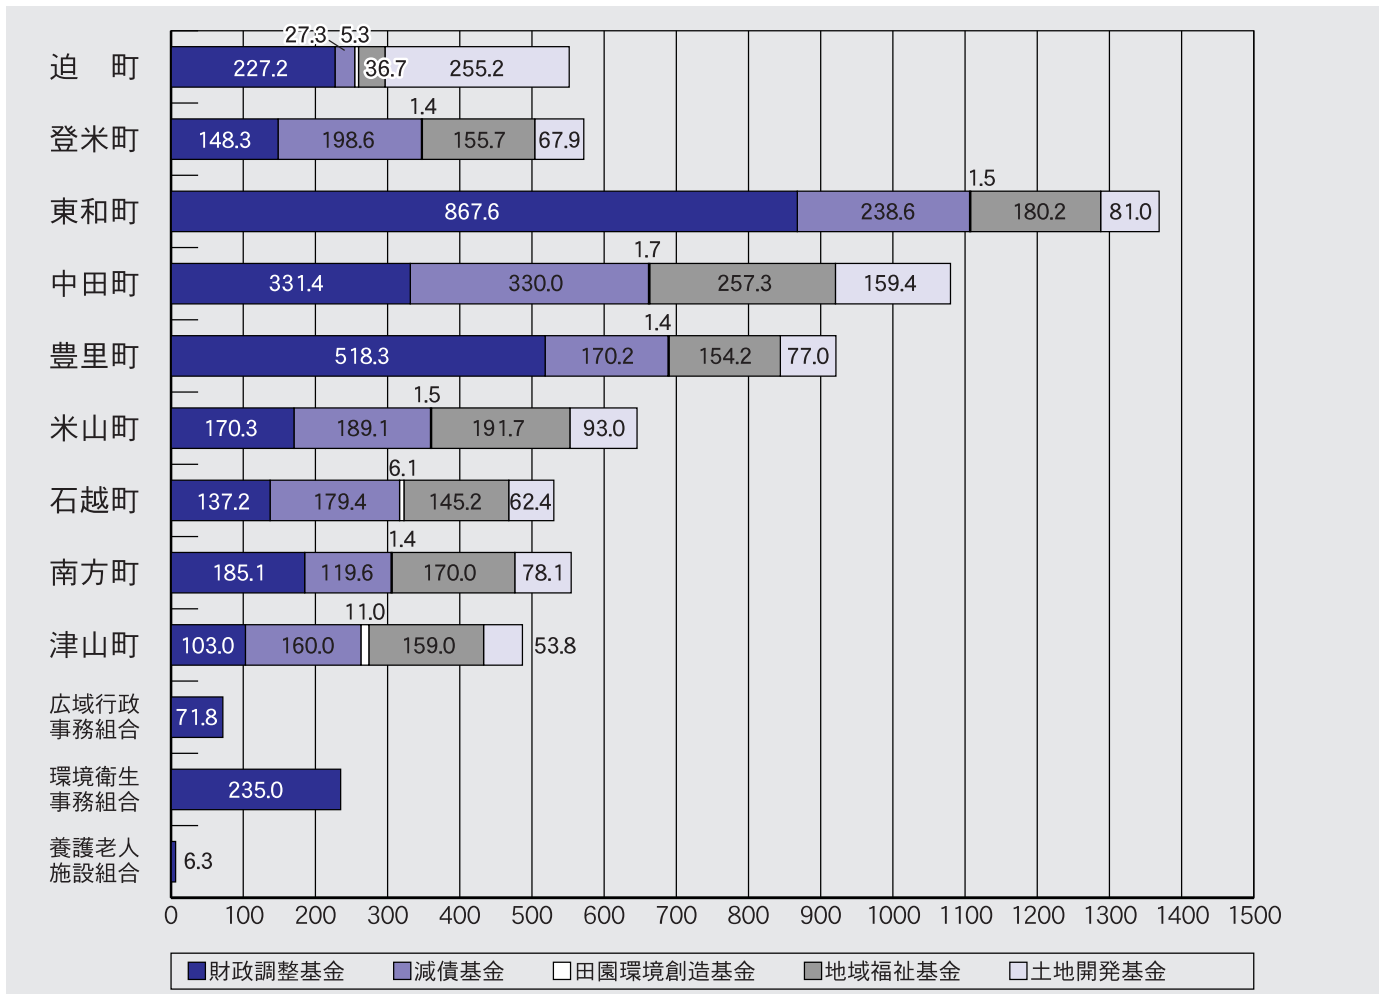

■表4 9町および一部事務組合の基金持ち寄り額 (単位：百万円)

説明

▼公営企業の決算方法 公営企業会計の資本的歳入、歳出は赤字となつていますが、企業会計上の決算方法であり、収益的の黒字額分や前年度繰越金などを充てて歳入、歳出の調整をしています。

▼財政調整基金 年度間の財源の不均衡を調整し、財政の健全な運営を図るための基金(地方自治法241条)。合併時に、各町16年度標準財政規模の6%を持ち寄り。

▼減債基金 地方債の償還およびその信用を維持するための基金(地方自治法241条)。各町16年度末地方債残高の5%を持ち寄り。

▼田園環境創造基金 豊かで活力ある田園形成を目指す地域活動を支援するための基金。設置時に交付税措置されたため、その分を持ち寄り。

▼地域福祉基金 地域福祉の充実と社会福祉の基盤整備に充てるための基金。設置時に交付税措置されたため、その分を持ち寄り。

▼土地開発基金 公共用地として必要である土地を先行取得するための基金。設置時に交付税措置されたため、その分を持ち寄り。