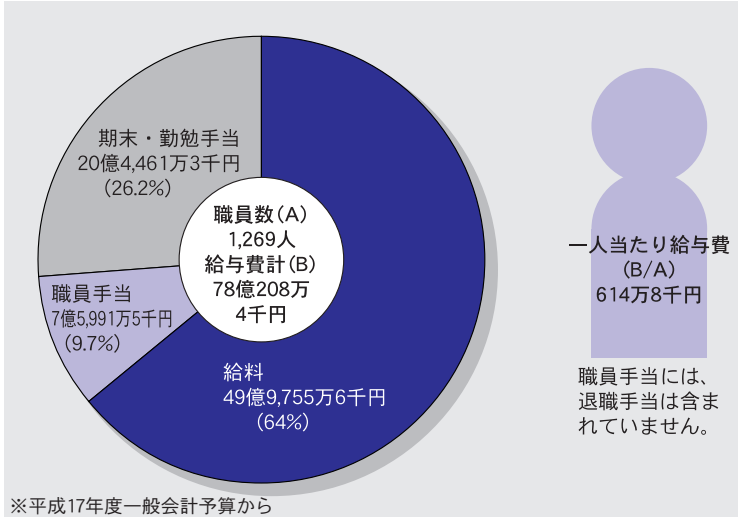

【表1】職員給与の状況

※平成17年度一般会計予算から

市職員の給与は、市議会での予算や給与条例の審議、人事院の給与勧告などを通じて明らかにされています。
今回は、職員給与の実態について広く市民の皆さんに理解していただくため、そのあらましを紹介いたします。

職員給与のあらまし

【表2】職員の初任給の状況

区分	一般行政職	消防職	労務職	国の制度 一般行政職
大学卒	170,700円	170,700円	—	170,700円
高校卒	138,800円	138,800円	136,000円	138,800円

【表3】職員の平均給与月額と平均年齢の状況

区分	登米市		宮城県	
	平均給与月額	平均年齢	平均給与月額	平均年齢
一般行政職	355,241円	43歳6ヵ月	424,180円	41歳9ヵ月
消防職	343,487円	43歳	—	—
労務職	295,466円	47歳5ヵ月	378,498円	48歳4ヵ月

【表4】一般行政職の級別職員数の状況

区分	1級	2級	3級	4級	5級	6級	7級	8級	9級	計
標準的な職務内容	主事	主事 技師	主事 技師	主査 技術主査	係長 主査 技術主査	課長補佐 主幹 技術主幹	課長 副参事	次長 課長 参事	部長 理事	
職員数	17人	105人	142人	108人	123人	351人	101人	50人	9人	1,006人
構成比	1.7%	10.4%	14.1%	10.7%	12.2%	34.9%	10.0%	5.0%	0.9%	100.0%

【表5】ボーナスに相当する手当

区分	登米市		国	
	期末手当	勤勉手当	期末手当	勤勉手当
6月期	1.4月分	0.7月分	1.4月分	0.7月分
12月期	1.6月分	0.7月分	1.6月分	0.7月分
計	4.4月分		4.4月分	
職務上の段階・職務の級などによる加算措置	有		有	

【表6】特別職の報酬などの状況

区分	給料	報酬	期末手当
市長	980,000円	—	6月期 2.10月分
助役	790,000円	—	12月期 2.30月分
収入役	690,000円	—	計 4.40月分
教育長	650,000円	—	
議長	—	351,000円	6月期 1.60月分
副議長	—	288,000円	12月期 1.70月分
議員	—	268,000円	計 3.30月分

※助役、収入役は4月1日時点では空席となっています

(注) 表はすべて平成17年4月1日現在

【表7】部門別職員数

※平成17年度地方公共団体定員管理調査より(全体の職員数)

部門	区分	平成17年度職員数
一般行政	議会	8人
	総務	267人
	税務	47人
	労働	0人
	農林水産	113人
	商工	10人
	土木	109人
	小計	554人
福祉関係	民生	223人
	衛生	96人
	小計	319人
	一般行政計	873人
特別行政	教育	290人
	消防	149人
	小計	439人
公営企業など	病院	581人
	水道	50人
	その他	53人
	小計	684人
	総合計	1,996人