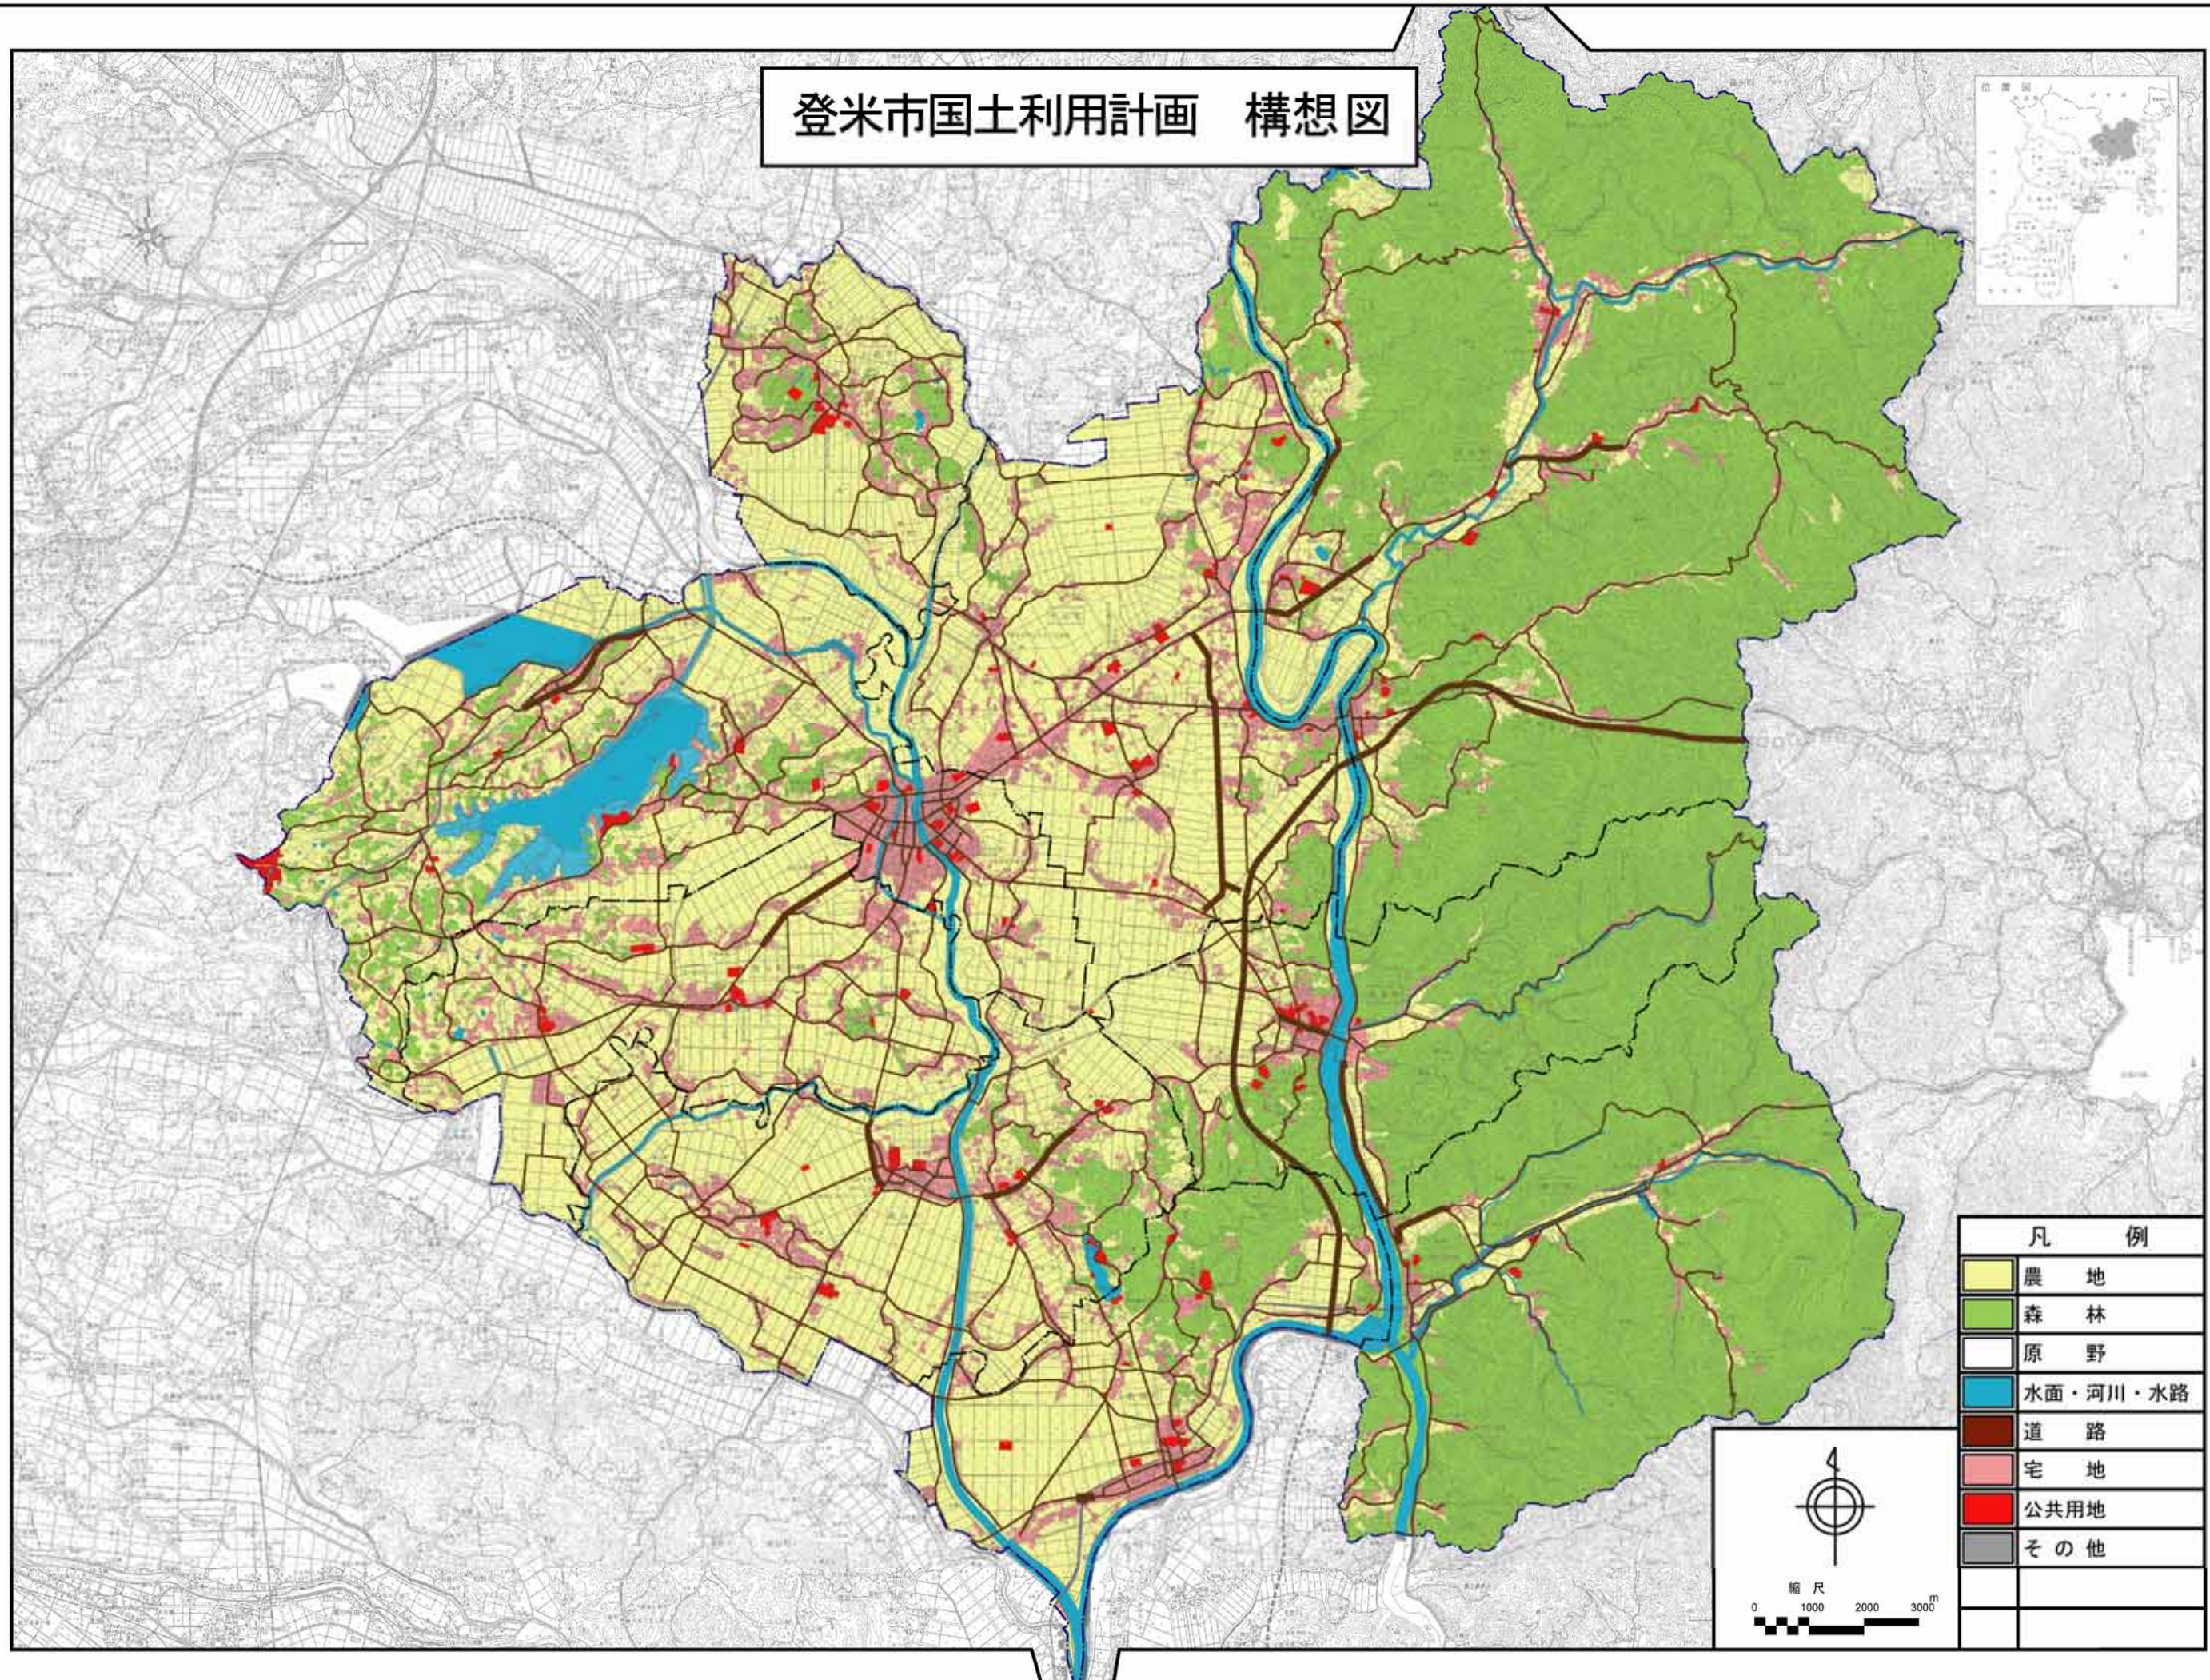

# 登米市国土利用計画 構想図

凡 例	
	農 地
	森 林
	原 野
	水面・河川・水路
	道 路
	宅 地
	公共用地
	そ の 他